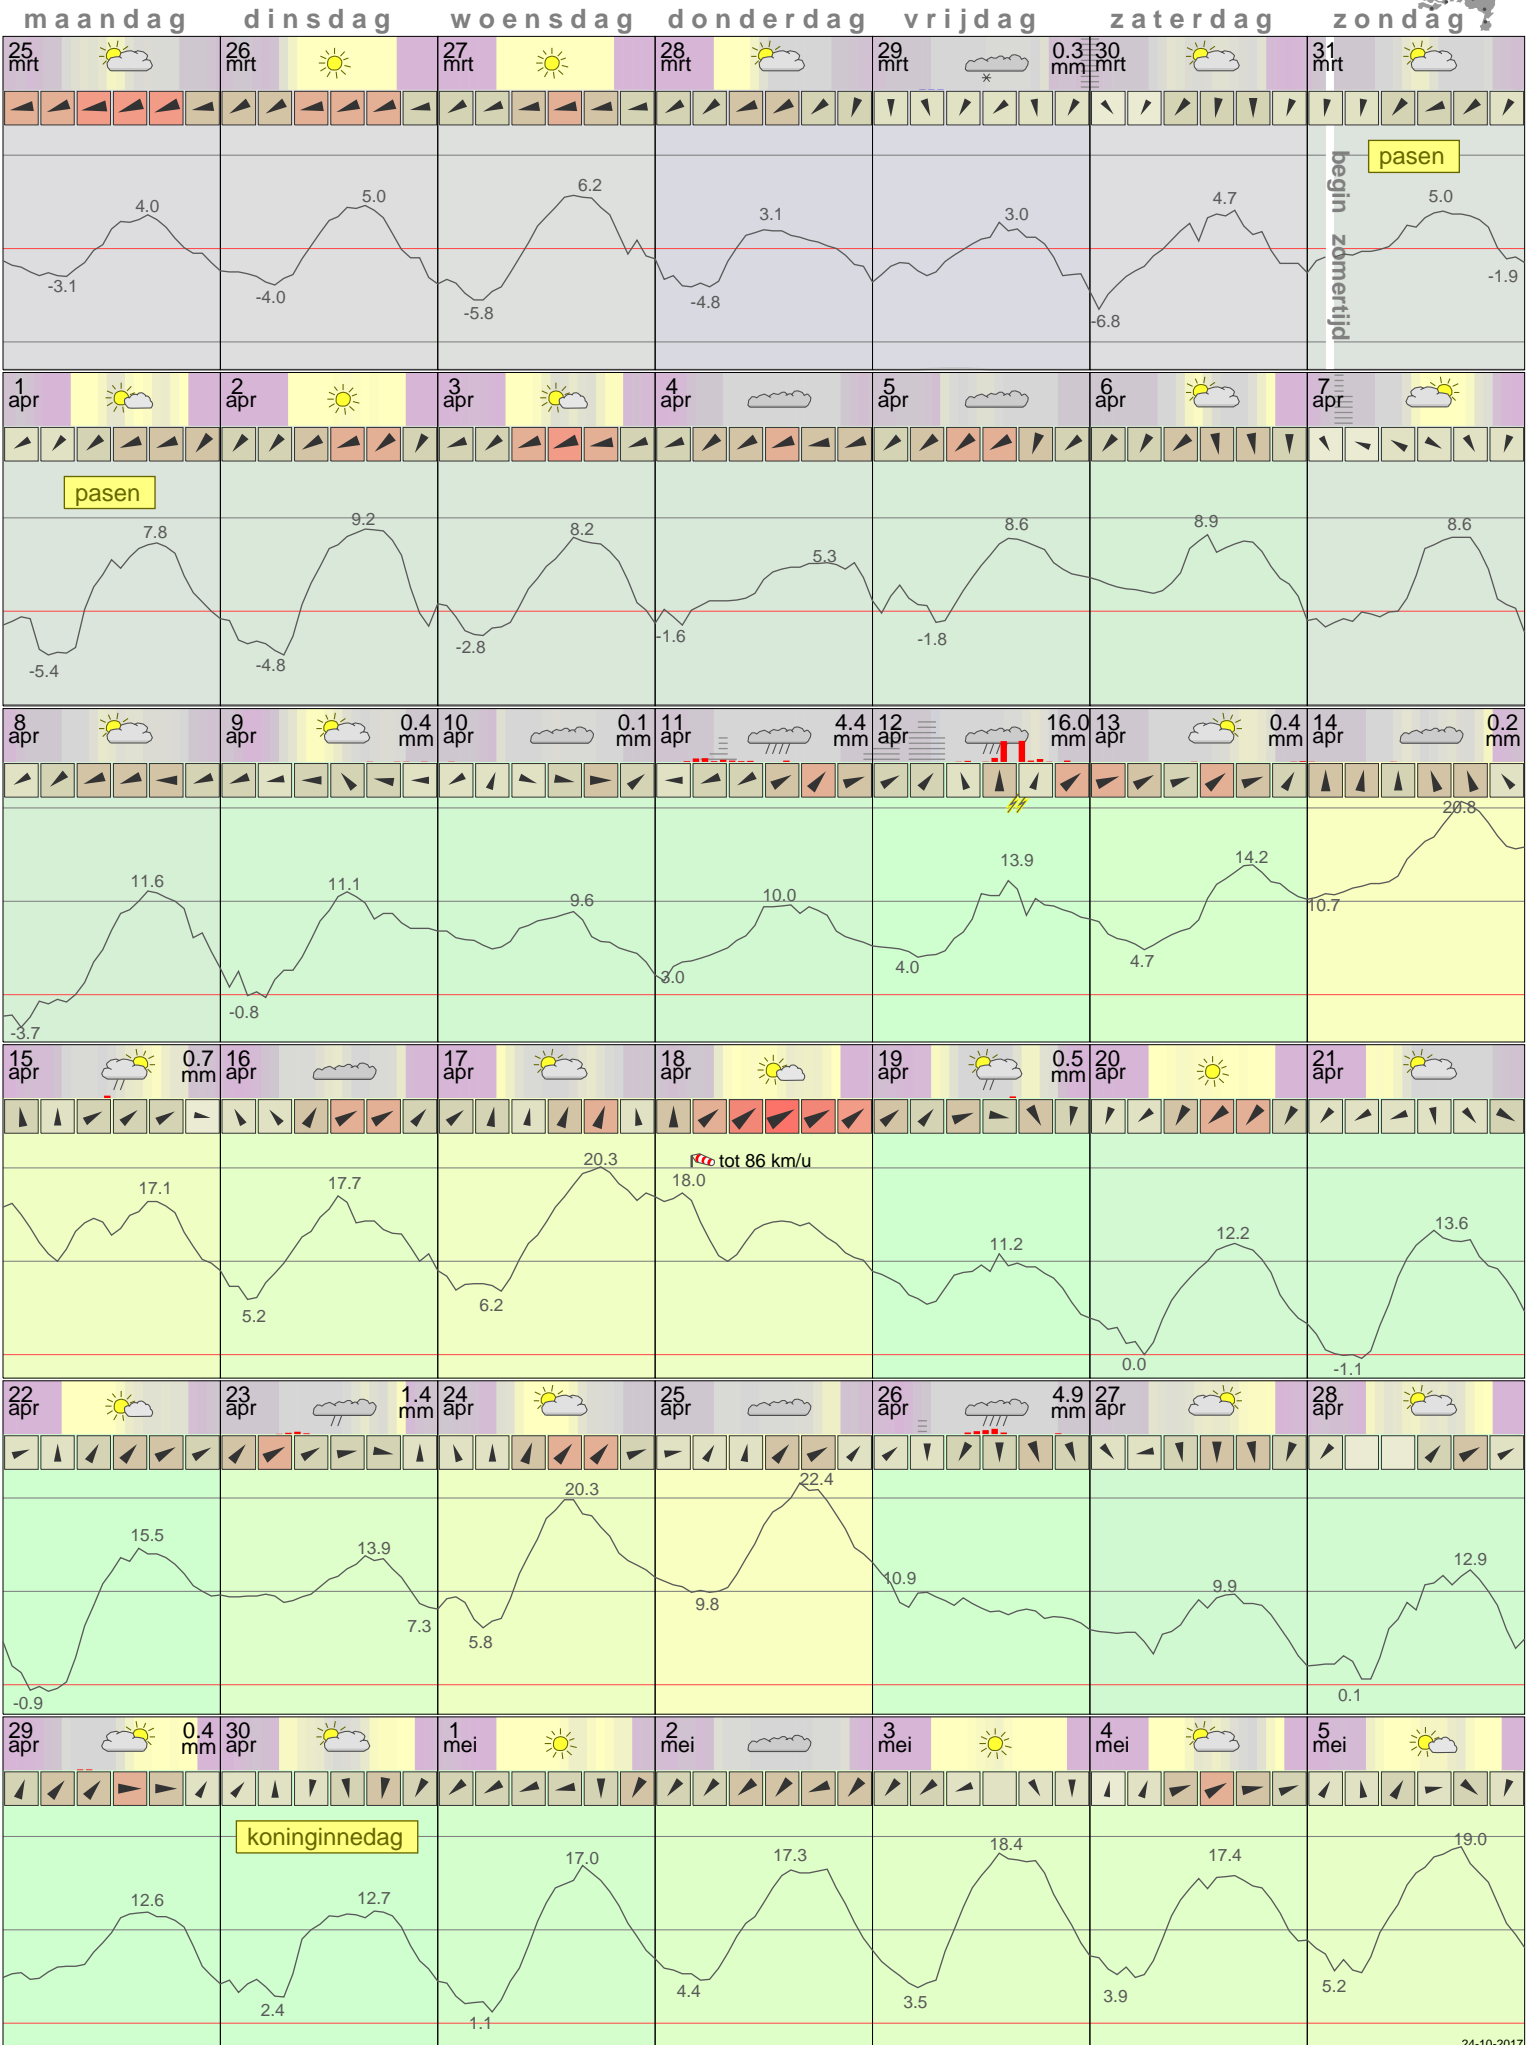

Het weer in Lelystad April 2013

- < maand > + - < jaar > +
 klik voor langjarig
 temperatuur-
 of neerslag-
 overzicht **KNMI**
 > klik voor <
 maandoverzicht

sneeuwdikte van
 neerslagstation
 Eendenweg