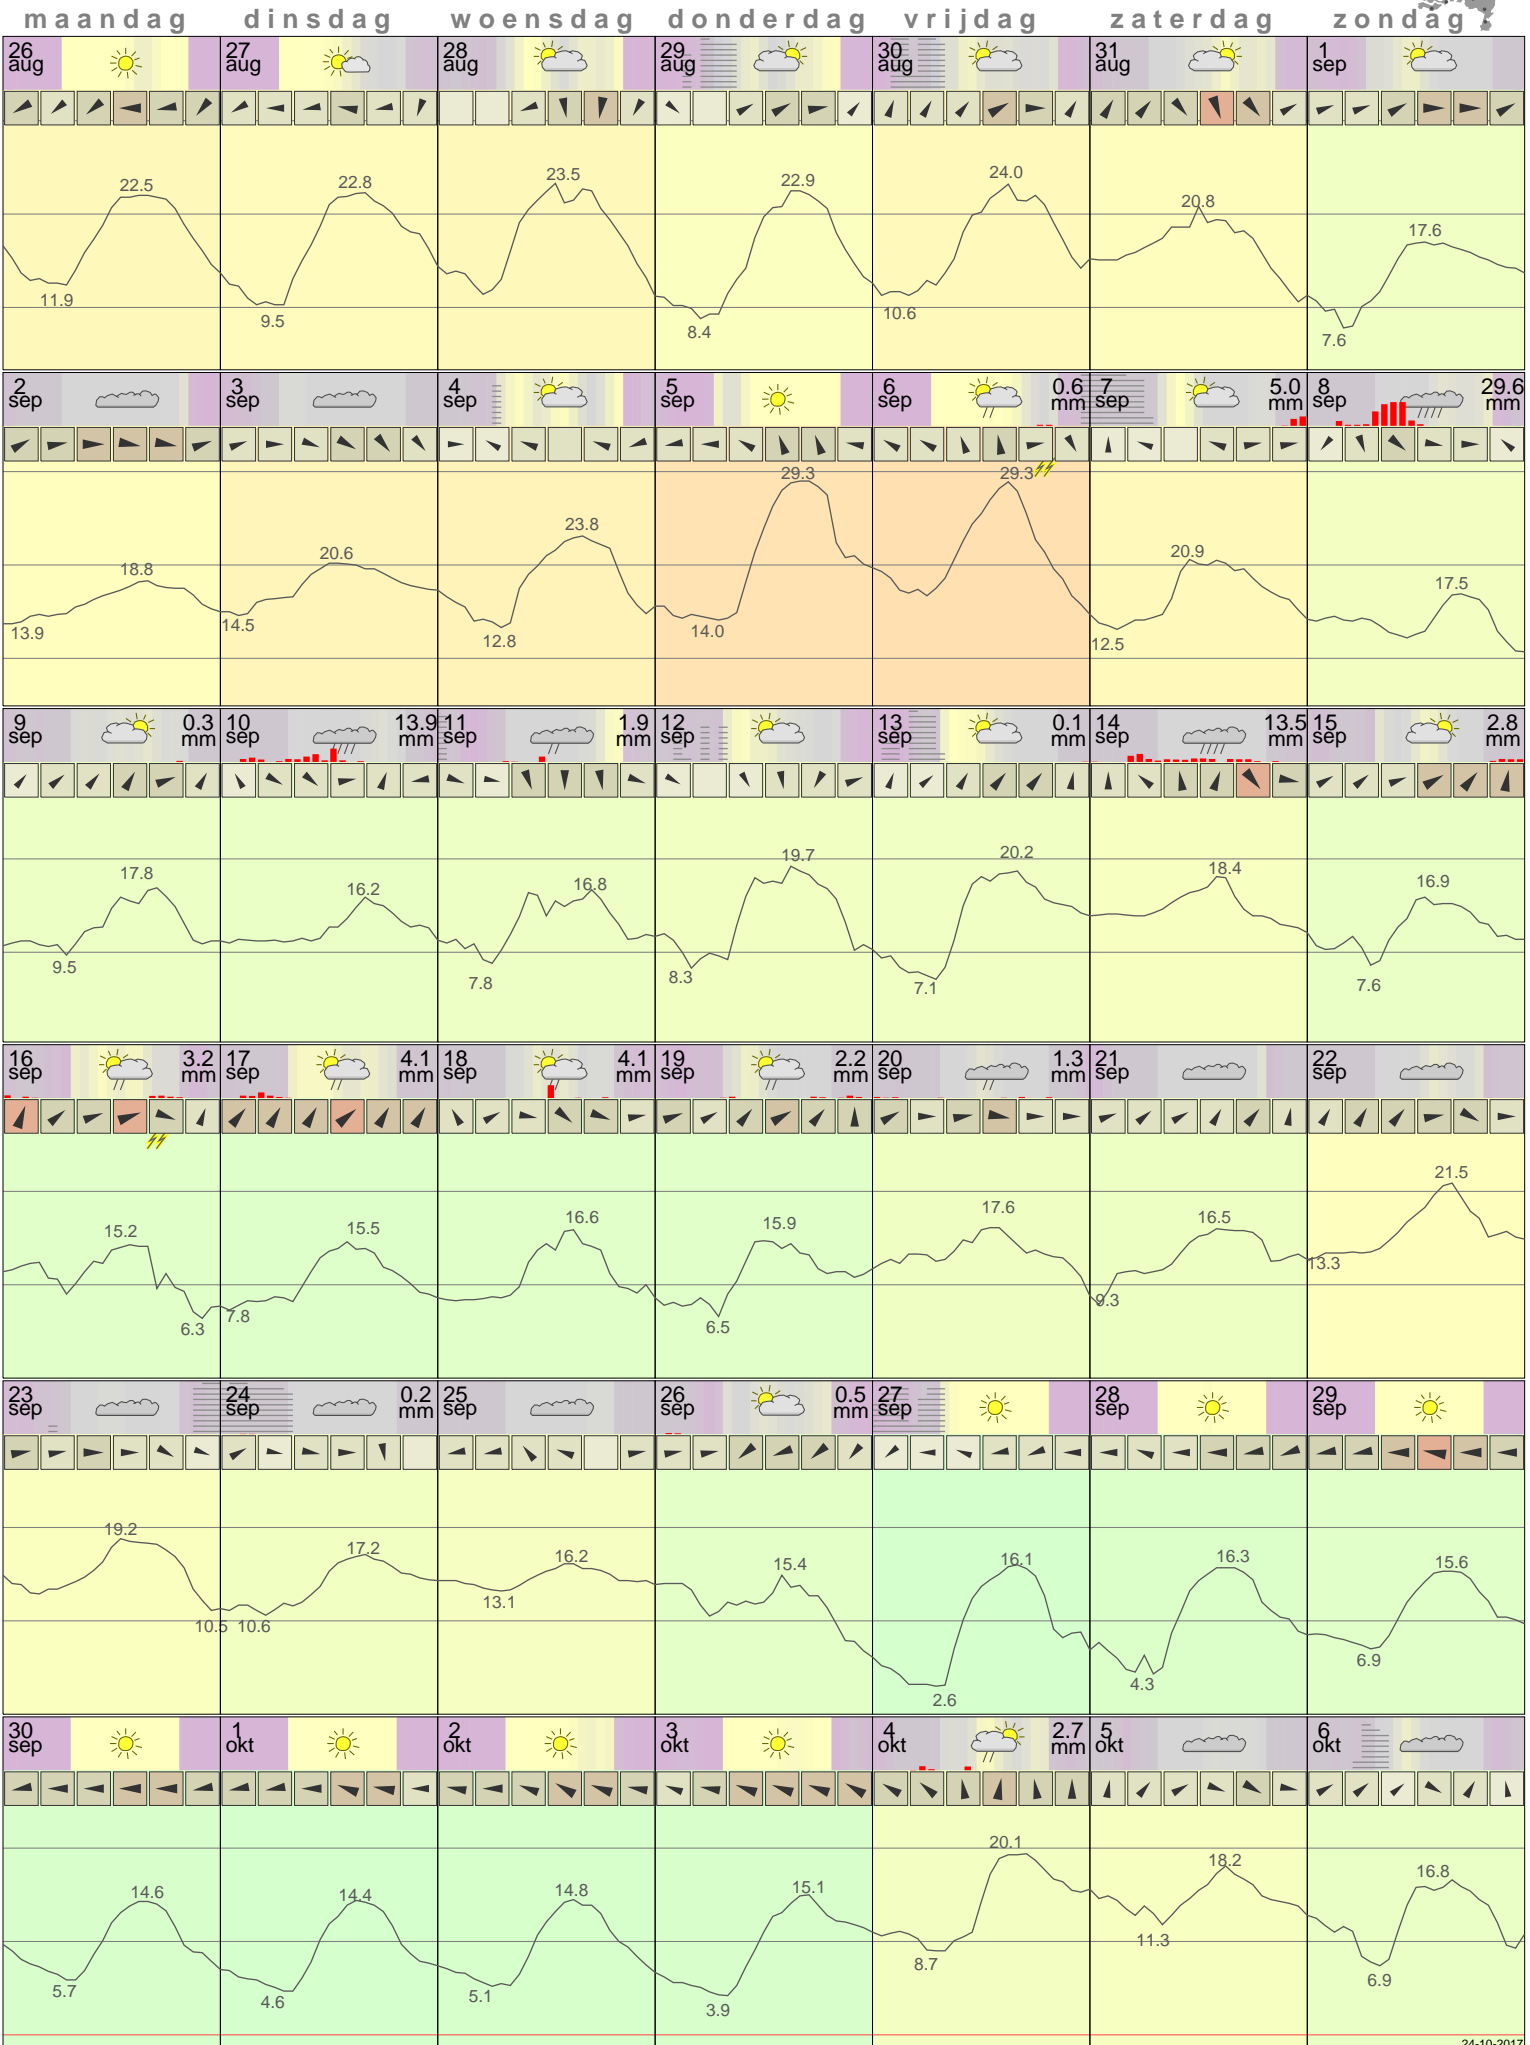

# Het weer in Eelde September 2013

- < maand > +      - < jaar > +  
 klik voor langjarig  
**temperatuur-  
 of neerslag-  
 overzicht**      > klik voor <  
 maandoverzicht  
**KNMI**

klik op de kaart  
 voor andere  
 weerstations

24-10-2017