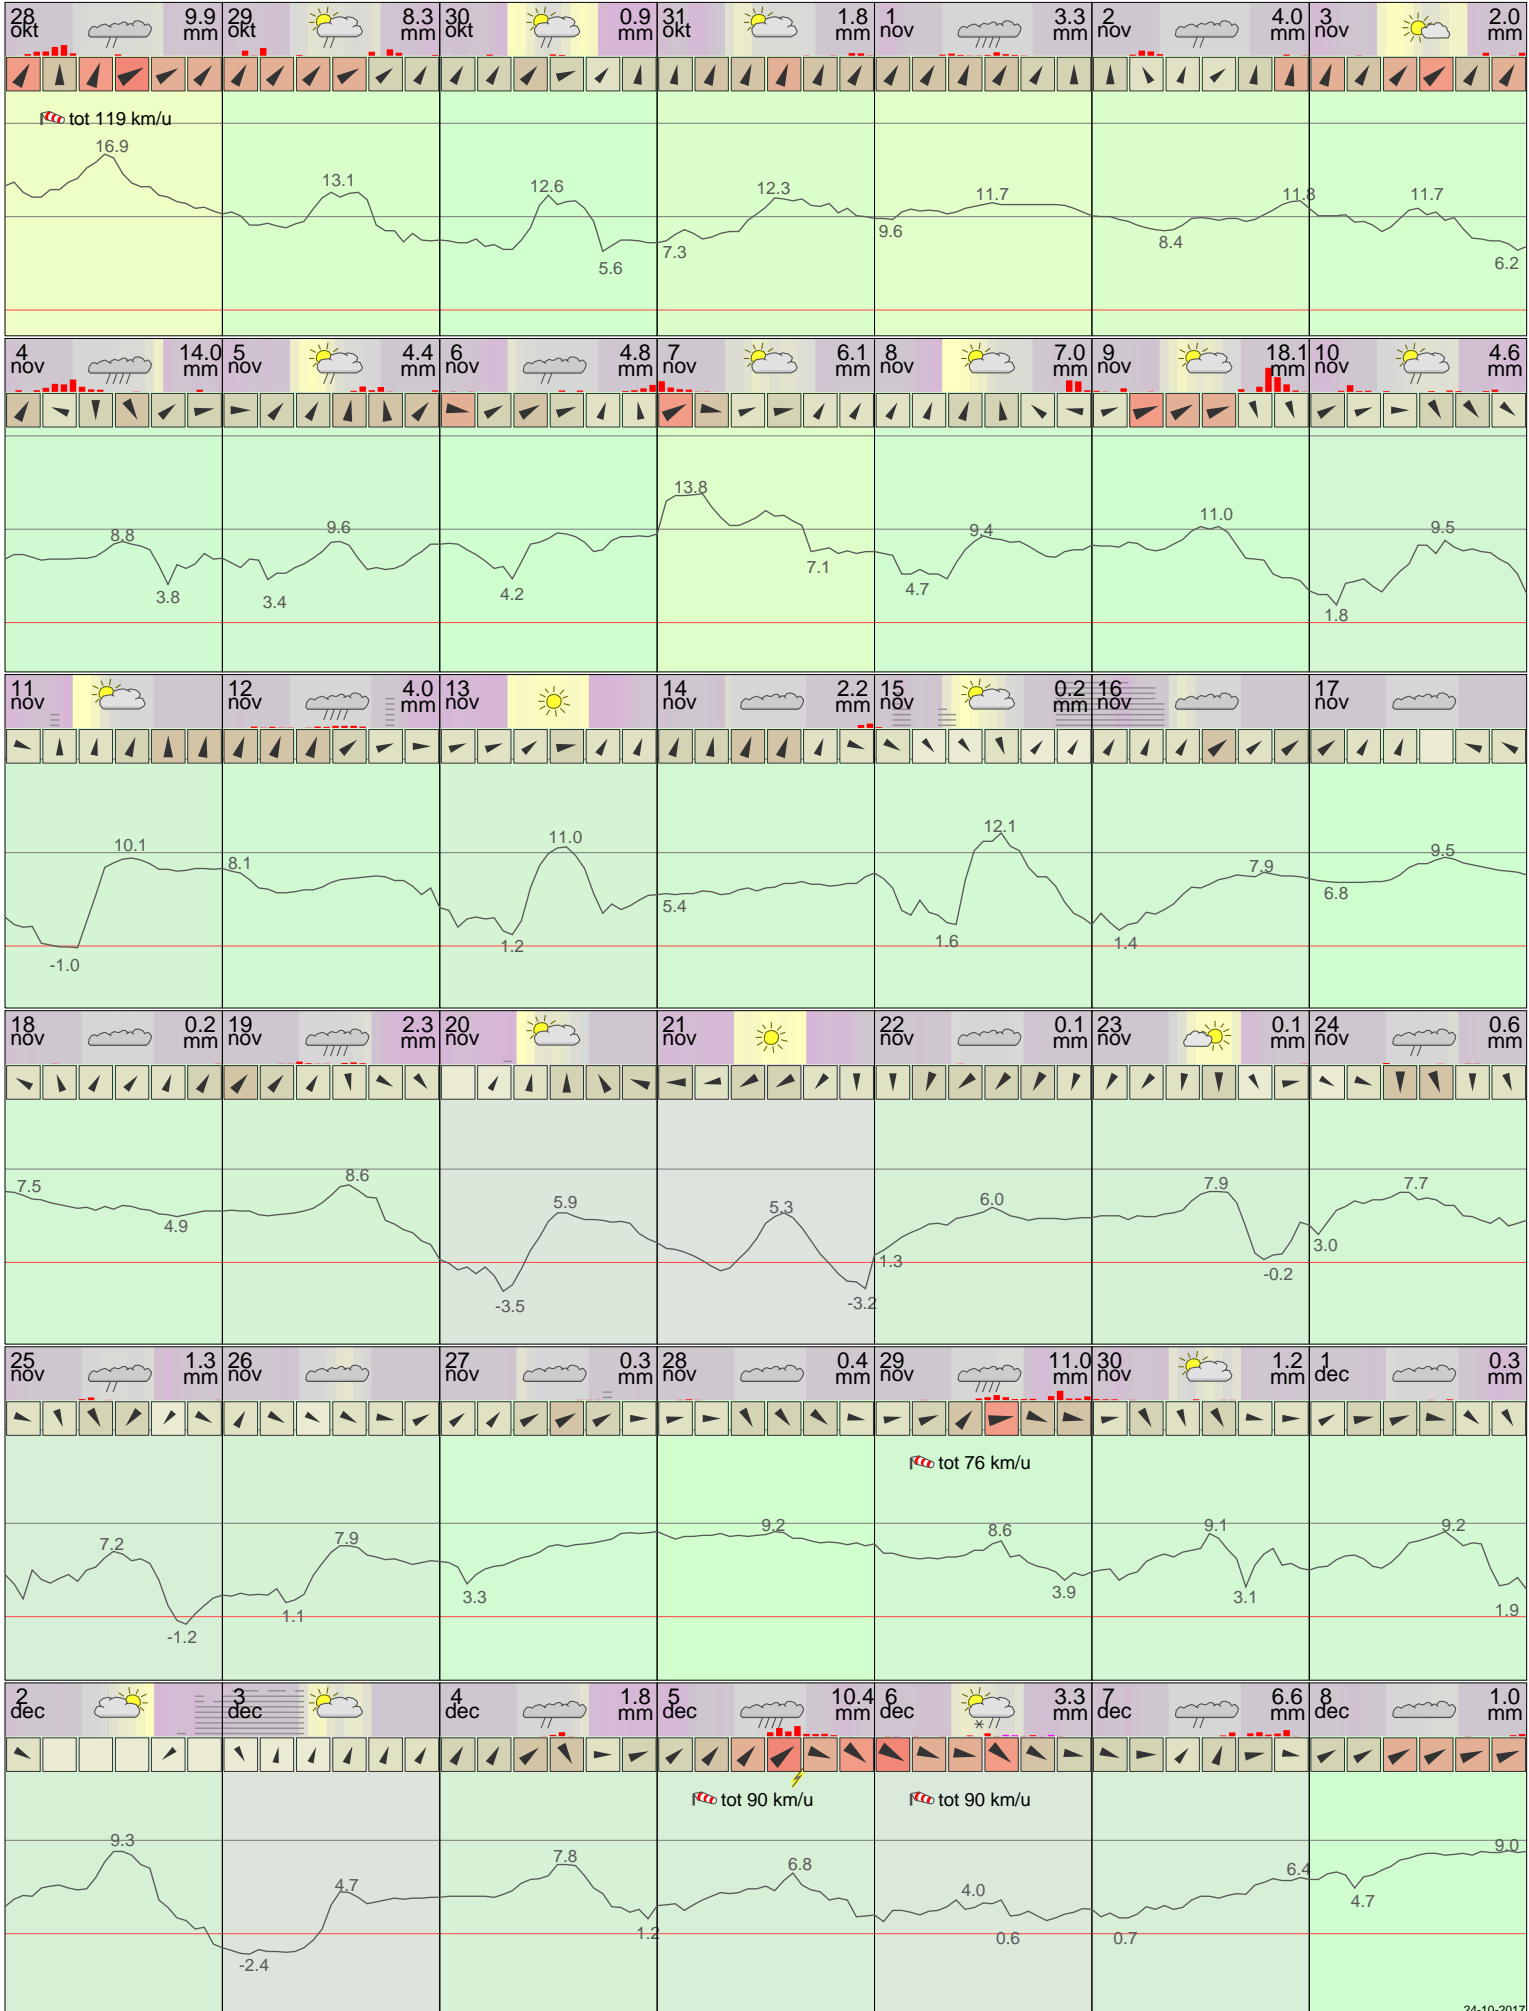

# Het weer in Eelde November 2013

klik voor langjarig  
temperatuur-  
of neerslag-  
overzicht

> klik voor <  
maandoverzicht  
**KNMI**

klik op de kaart  
voor andere  
weerstations

maandag    dinsdag    woensdag    donderdag    vrijdag    zaterdag    zondag

24-10-2017