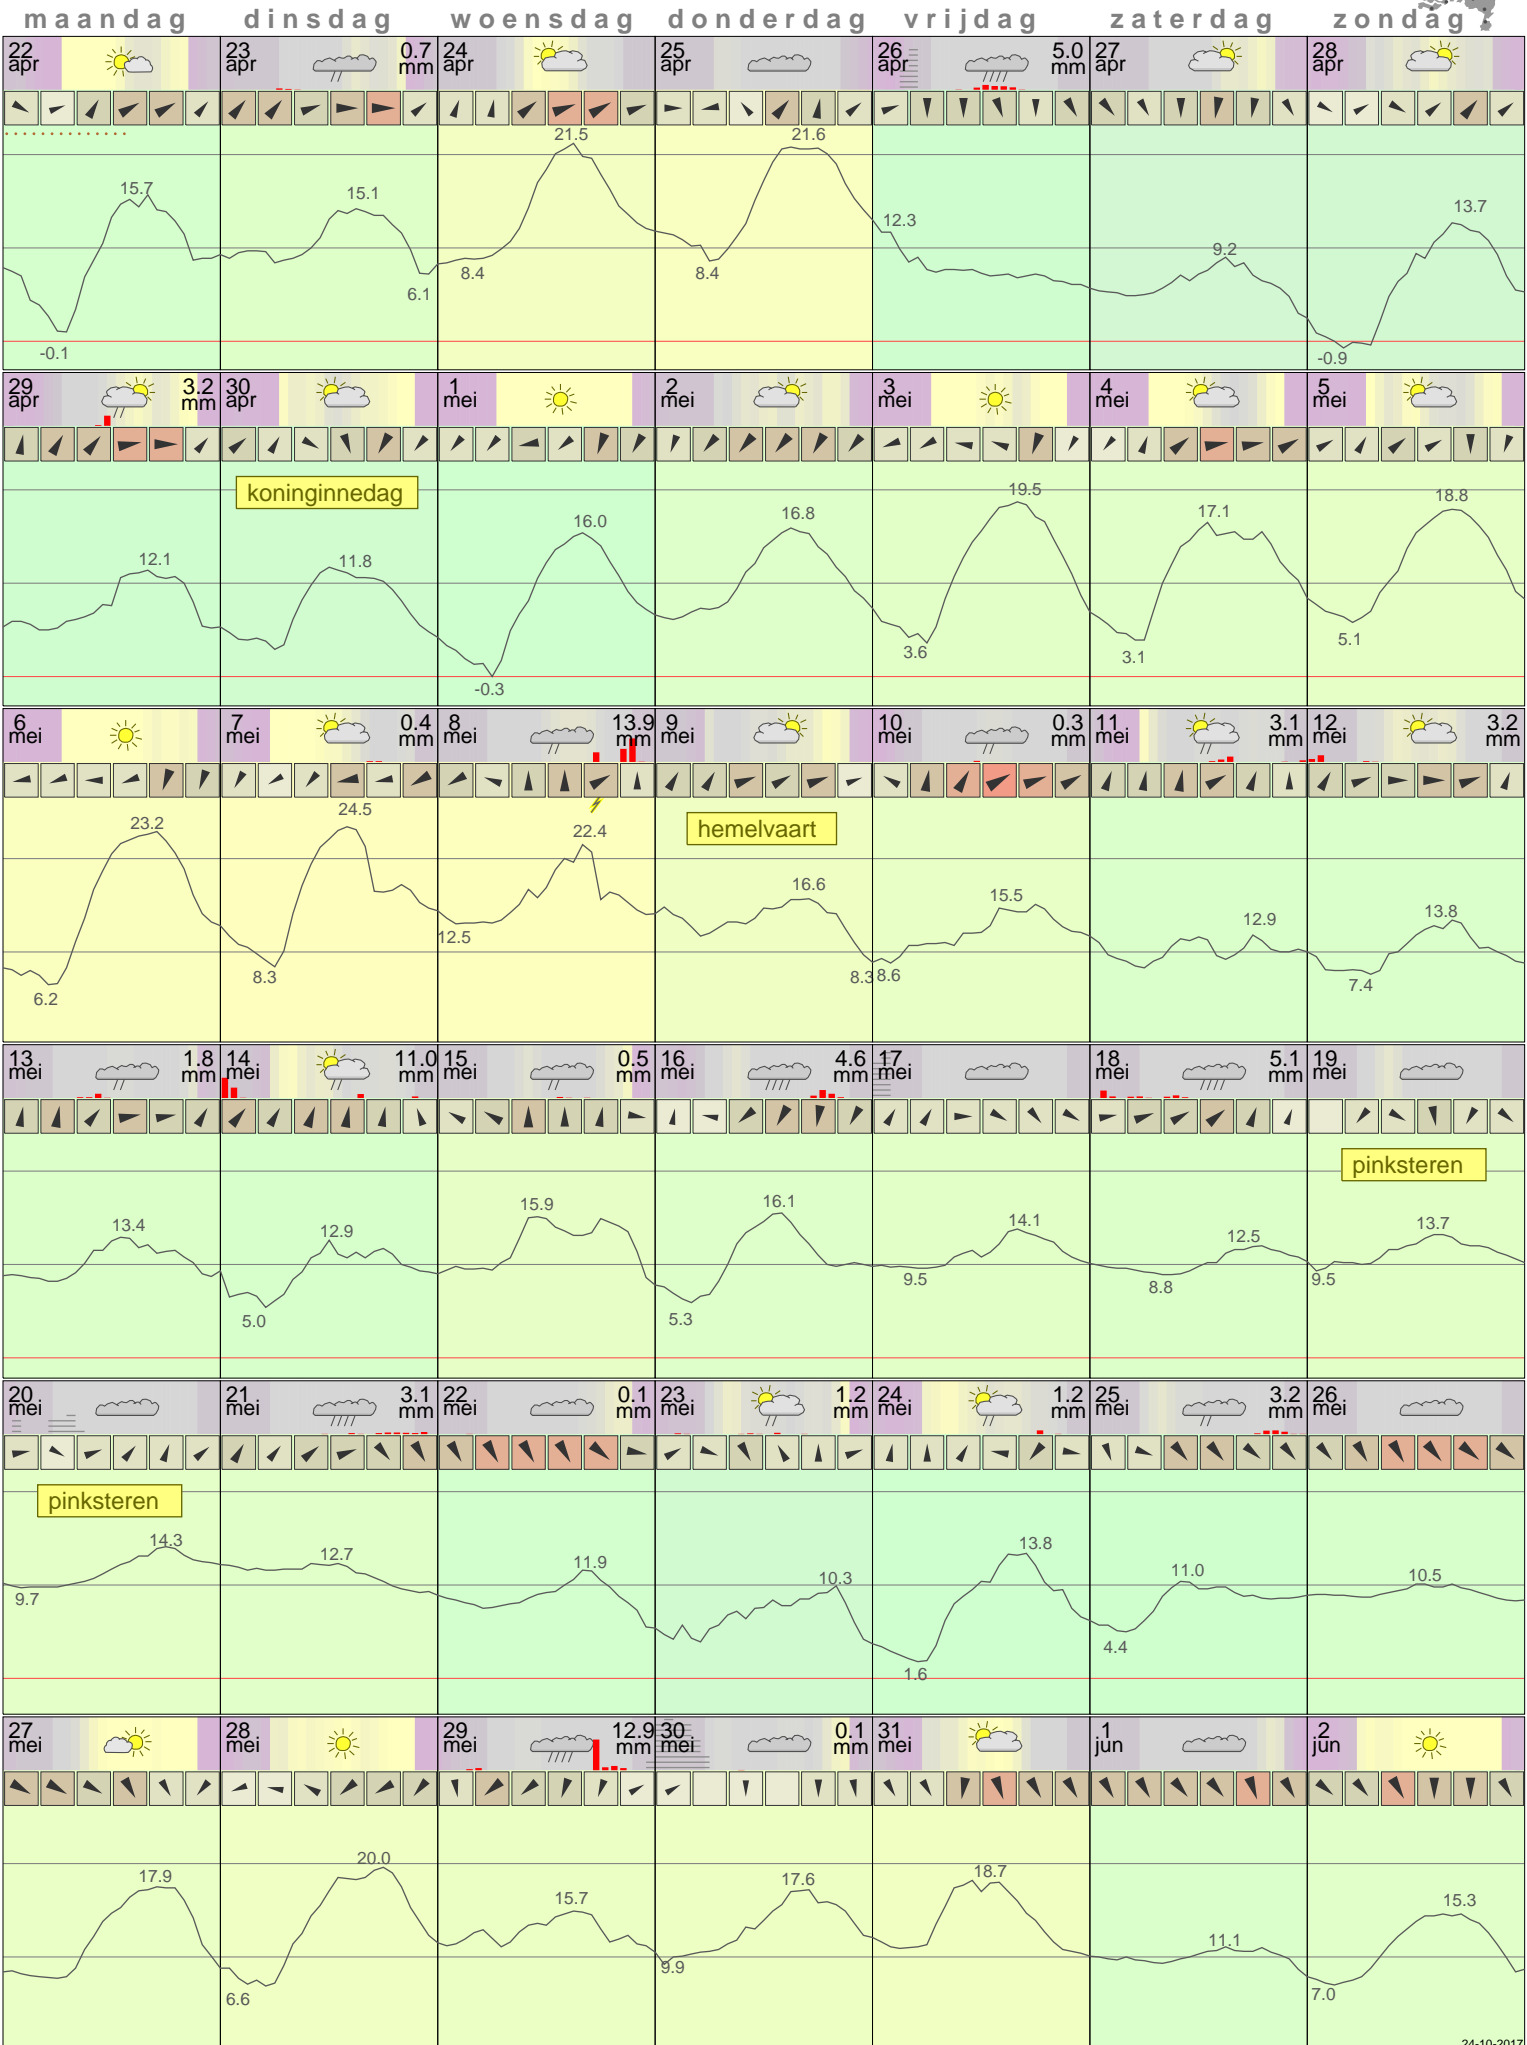

Het weer in Eelde Mei 2013

- < maand > + - < jaar > +
 klik voor langjarig
 temperatuur-
 of neerslag-
 overzicht **KNMI**
 > klik voor <
 maandoverzicht

klik op de kaart
 voor andere
 weerstations

24-10-2017