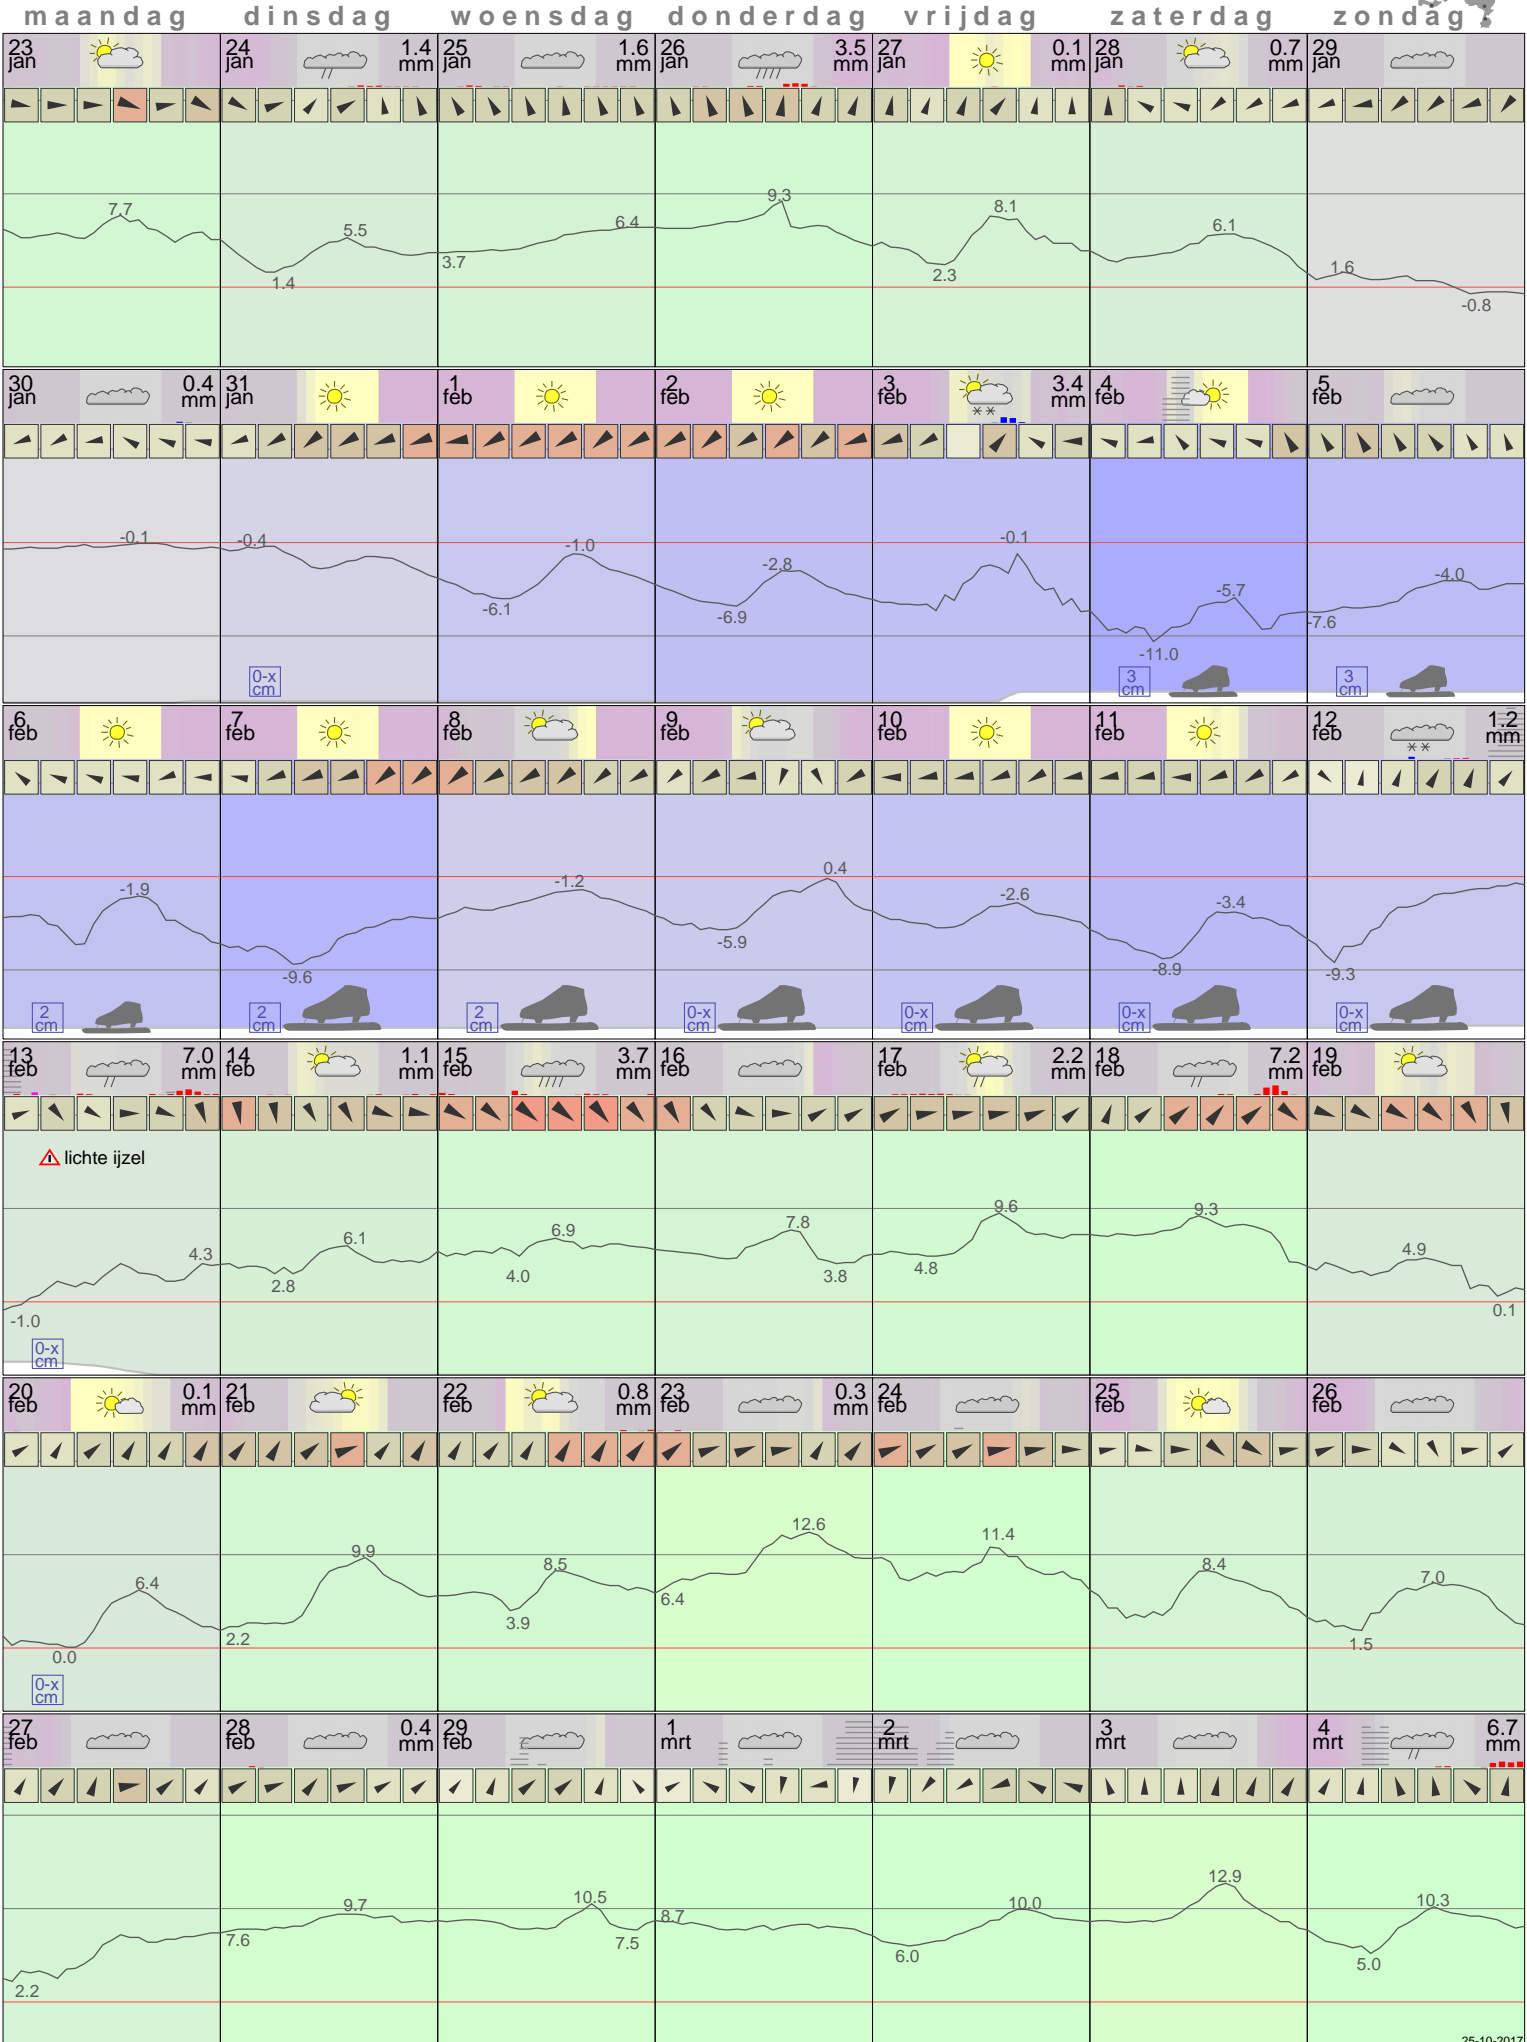

Het weer in Wilhelminadorp Februari 2012

- < maand > + - < jaar > +
 klik voor langjarig
 temperatuur-
 of neerslag-
 overzicht **KNMI**
 > klik voor <
 maandoverzicht

klik op de kaart
 voor andere
 weerstations