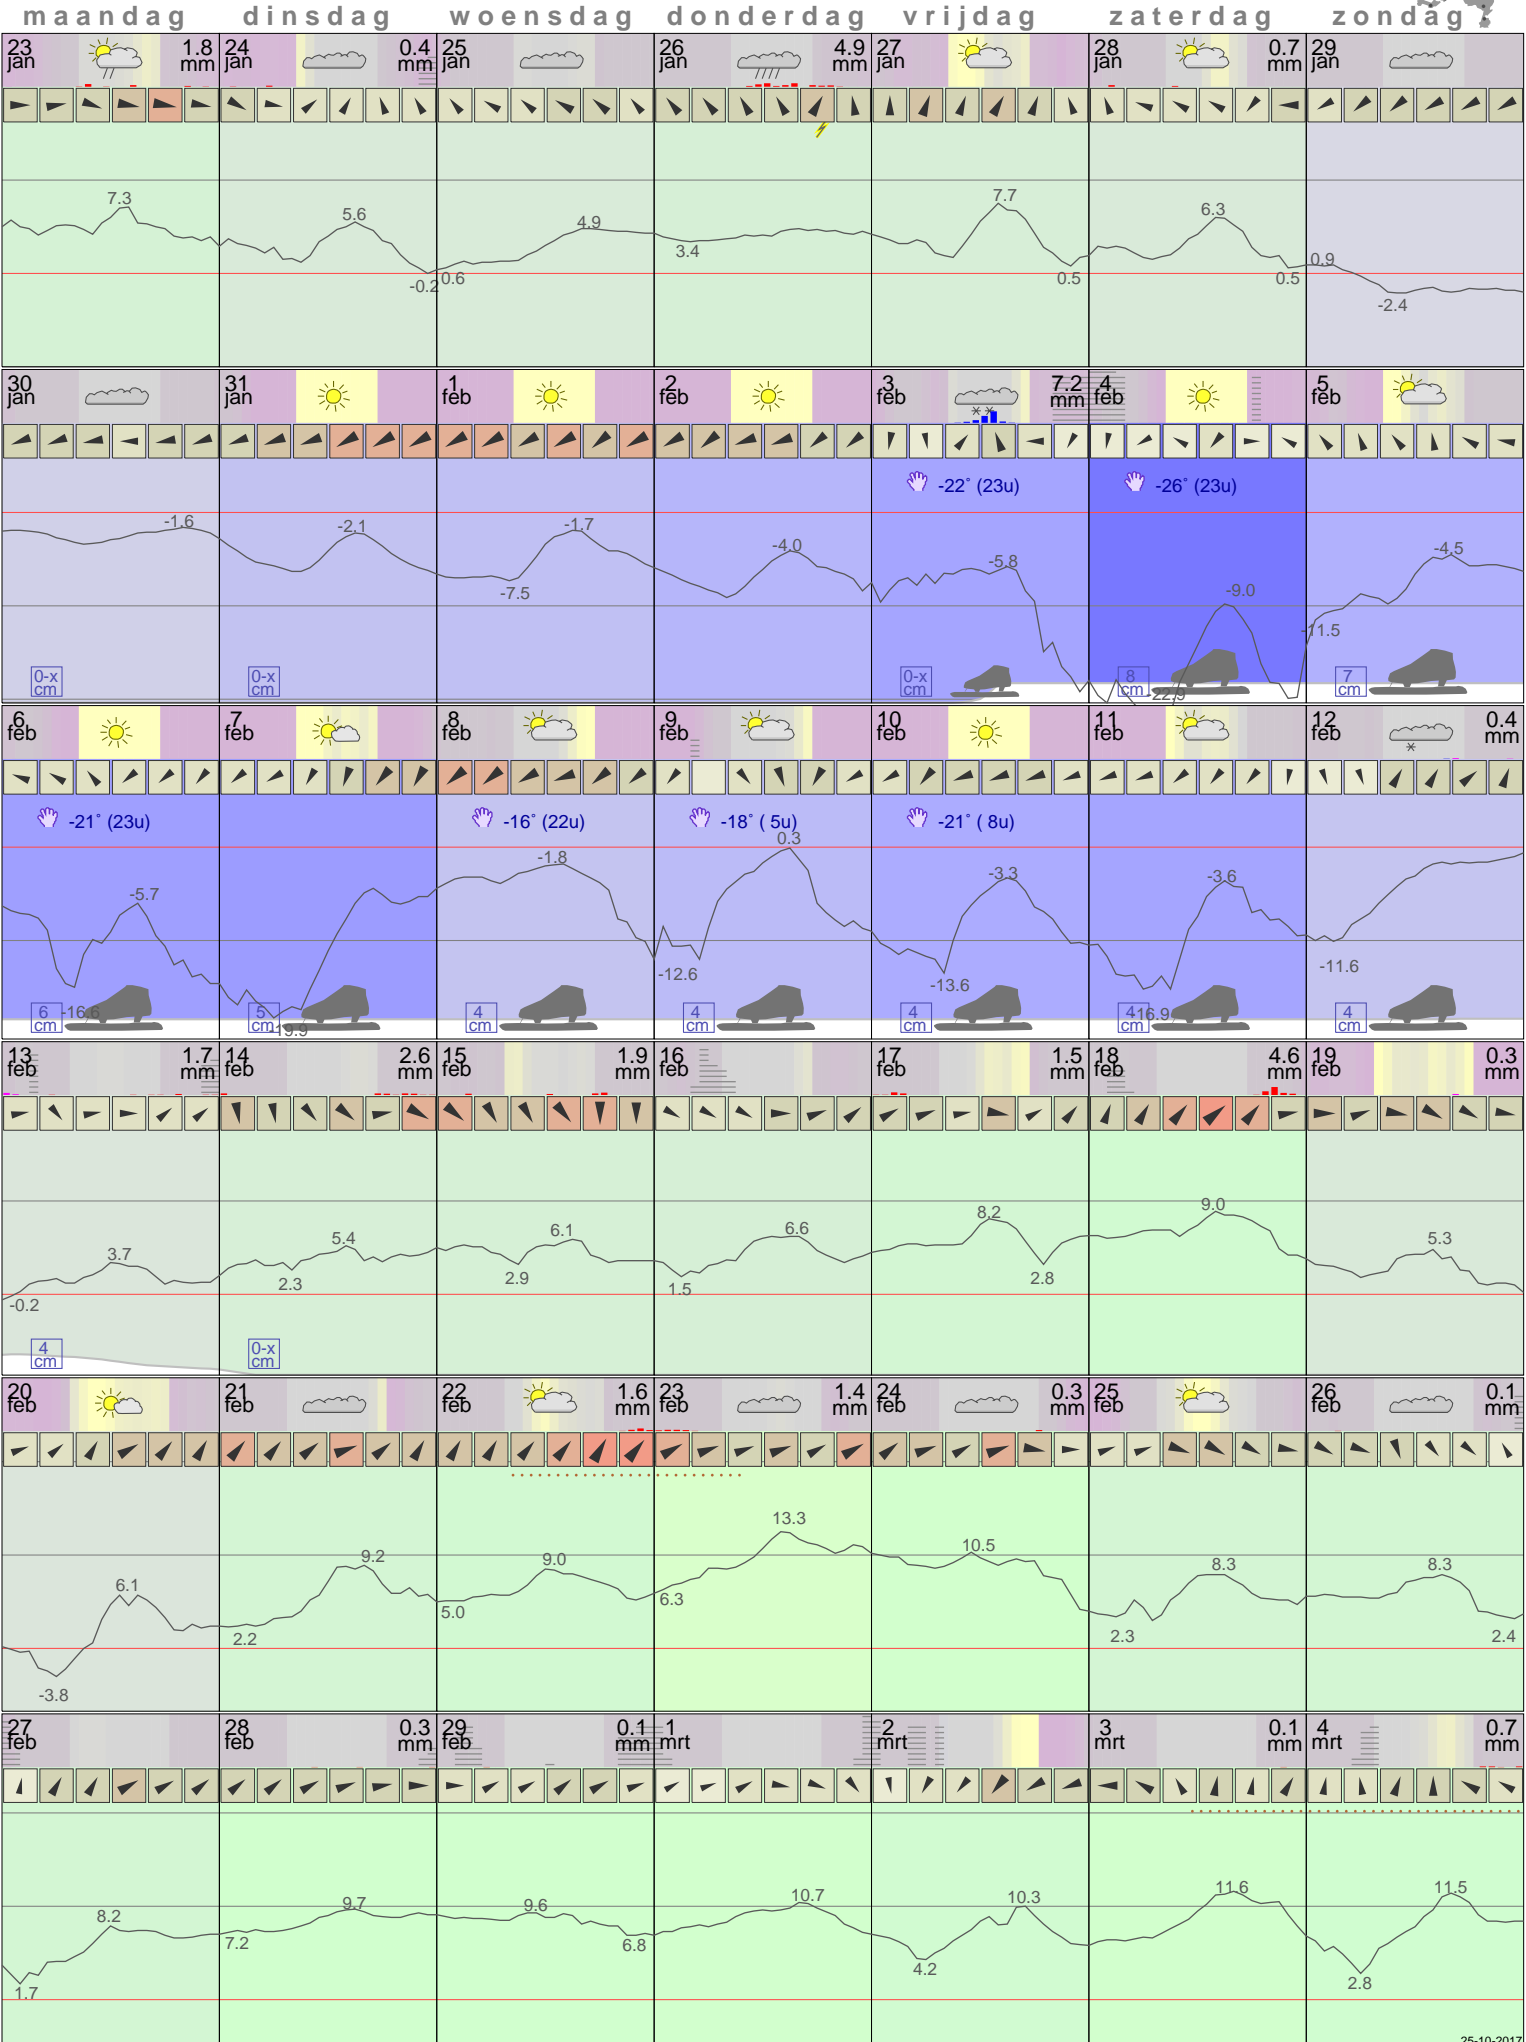

# Het weer in Lelystad Februari 2012

- < maand > +

- < jaar > +

klik voor langjarig  
temperatuur-  
of neerslag-  
overzicht

> klik voor <  
maandoverzicht  
**KNMI**

Deze gegevens zijn deels onvolledig:  
bewolking  
.....

sneeuwdikte van  
neerslagstation  
Eendenweg

25-10-2017