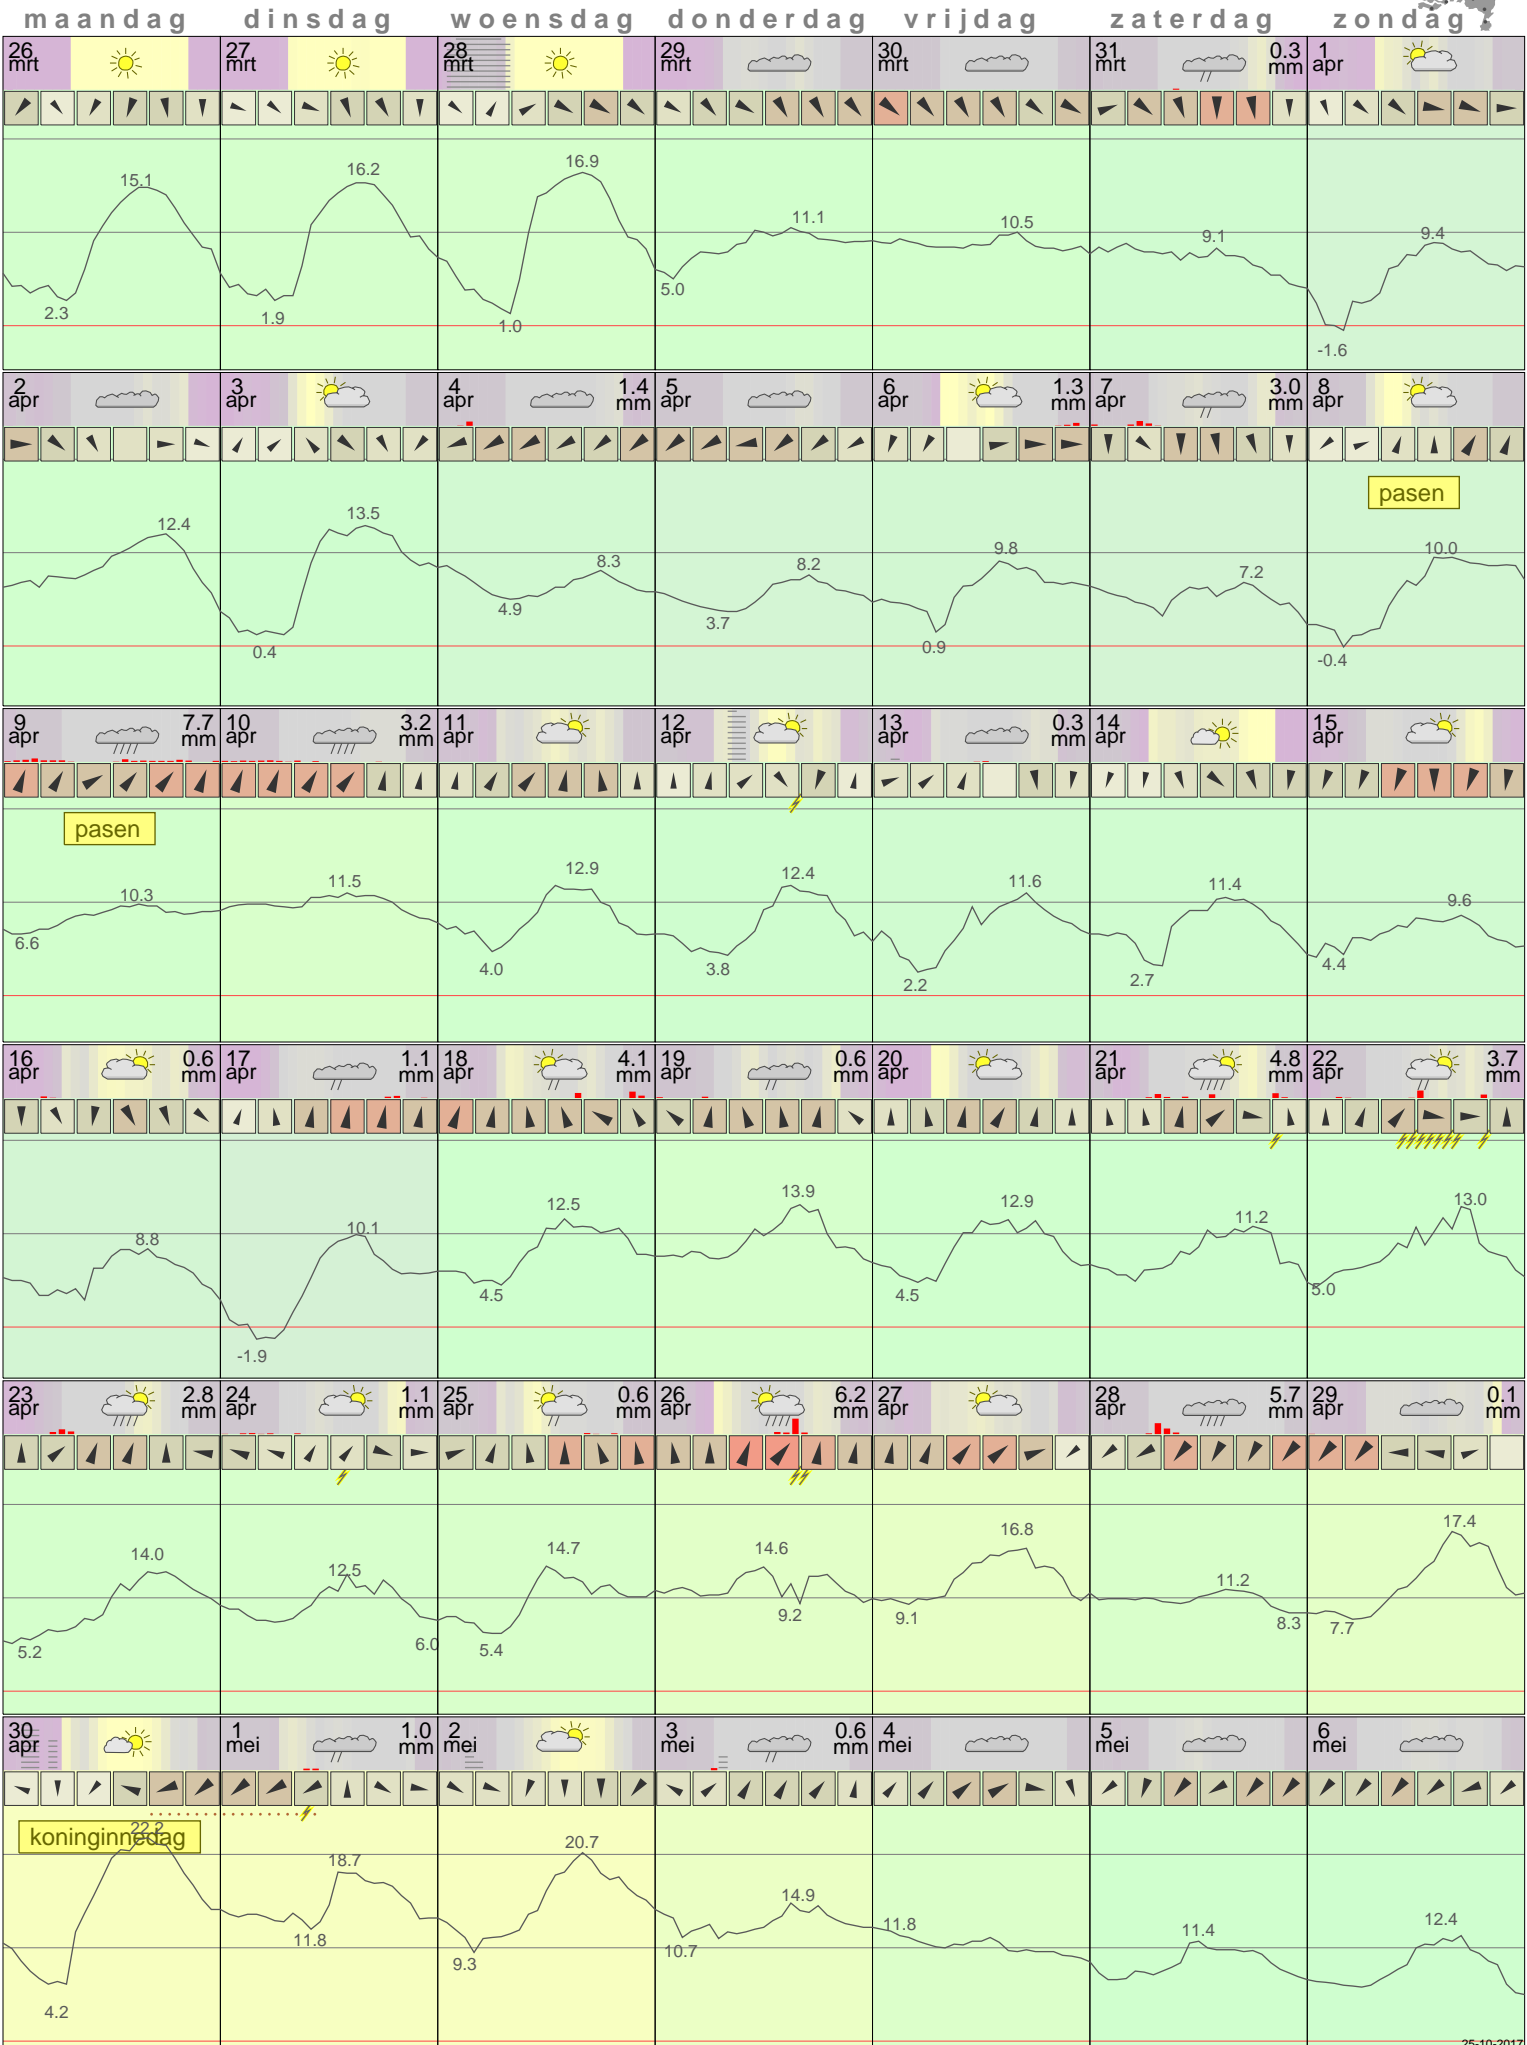

Het weer in Lelystad April 2012

- < maand > + - < jaar > +
 klik voor langjarig
**temperatuur-
 of neerslag-
 overzicht** > klik voor <
 maandoverzicht
KNMI

sneeuwdikte van
 neerslagstation
 Eendenweg

25-10-2017