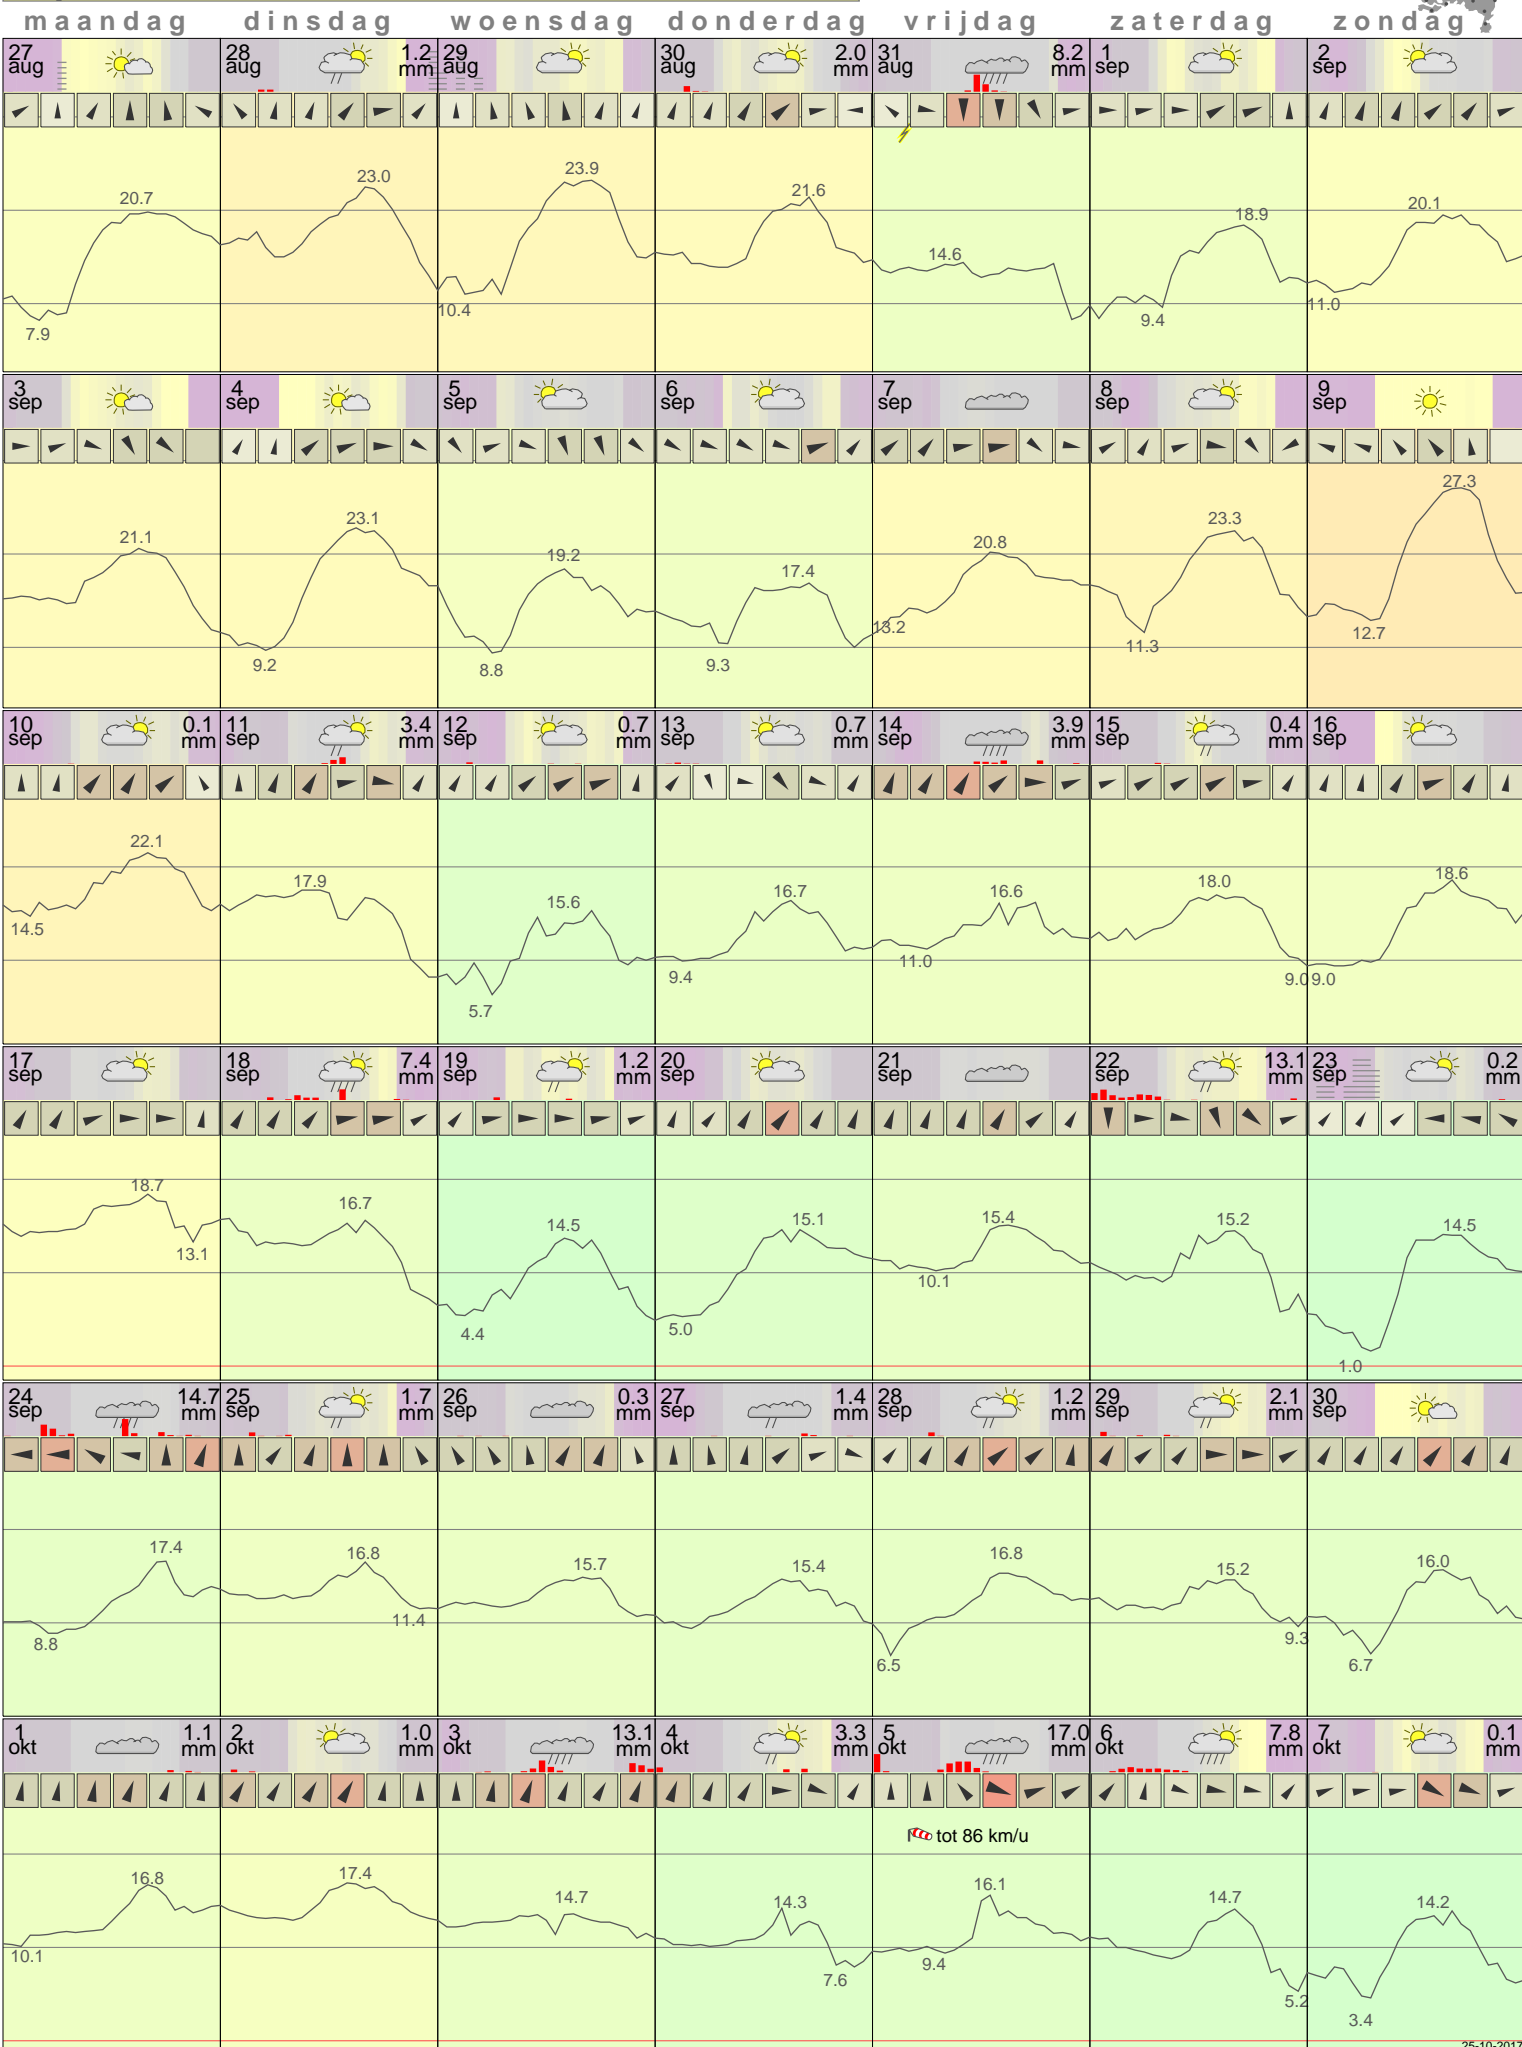

# Het weer in Eelde September 2012

25-10-2017