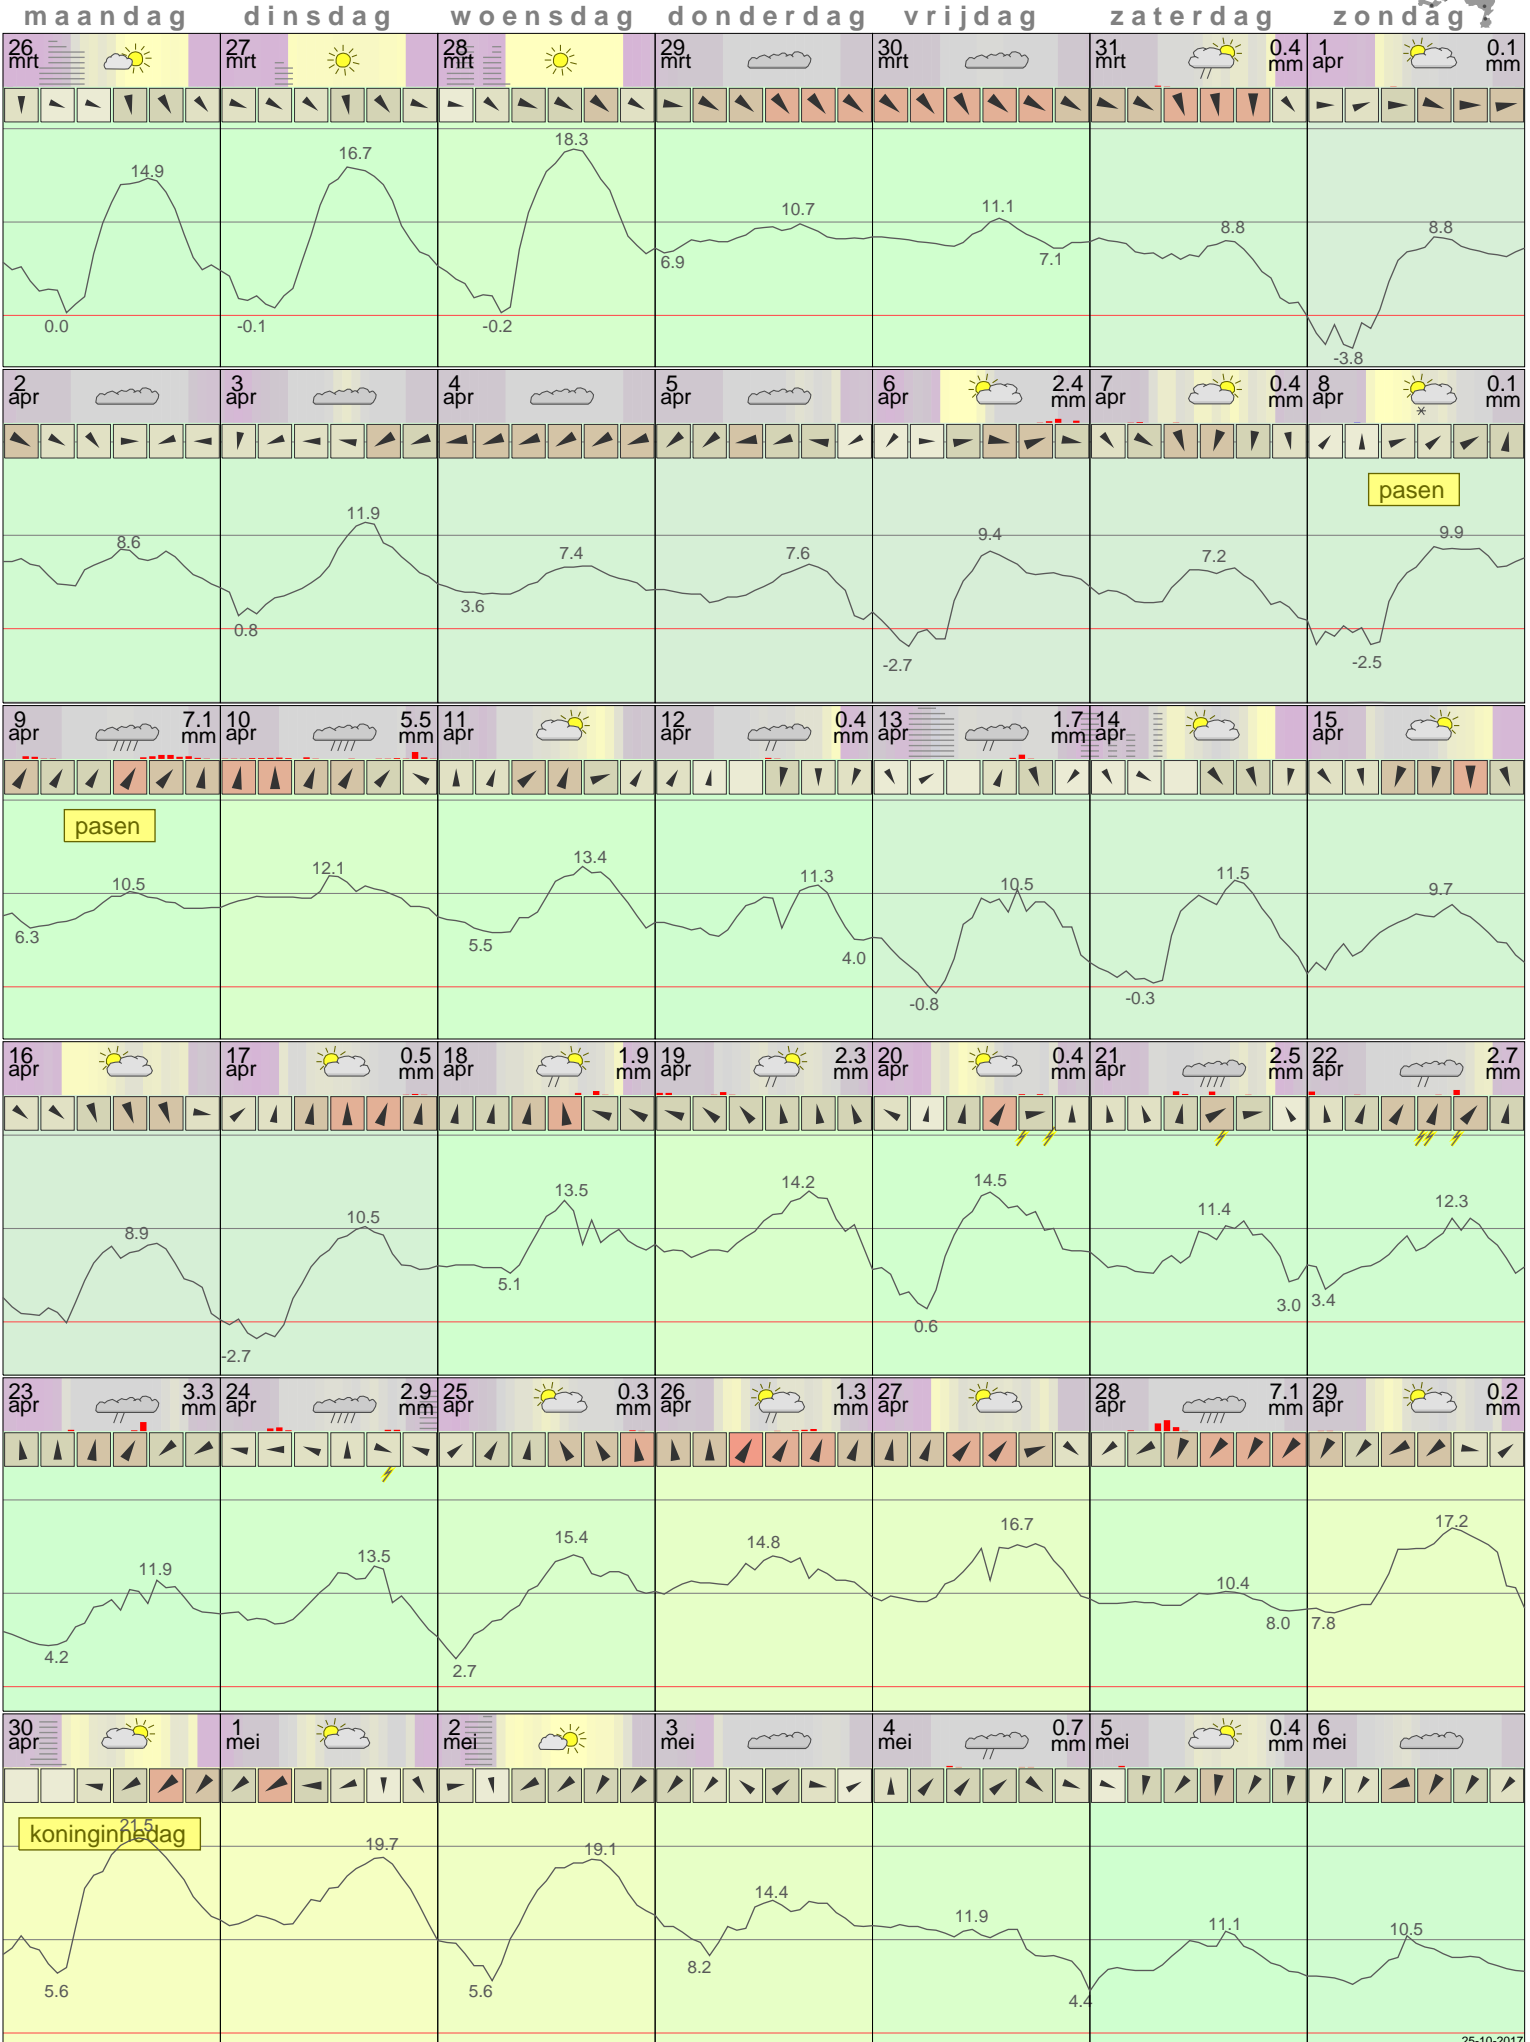

Het weer in Eelde April 2012

- < maand > + - < jaar > +
 klik voor langjarig
 temperatuur-
 of neerslag-
 overzicht **KNMI**
 > klik voor <
 maandoverzicht

klik op de kaart
 voor andere
 weerstations

25-10-2017