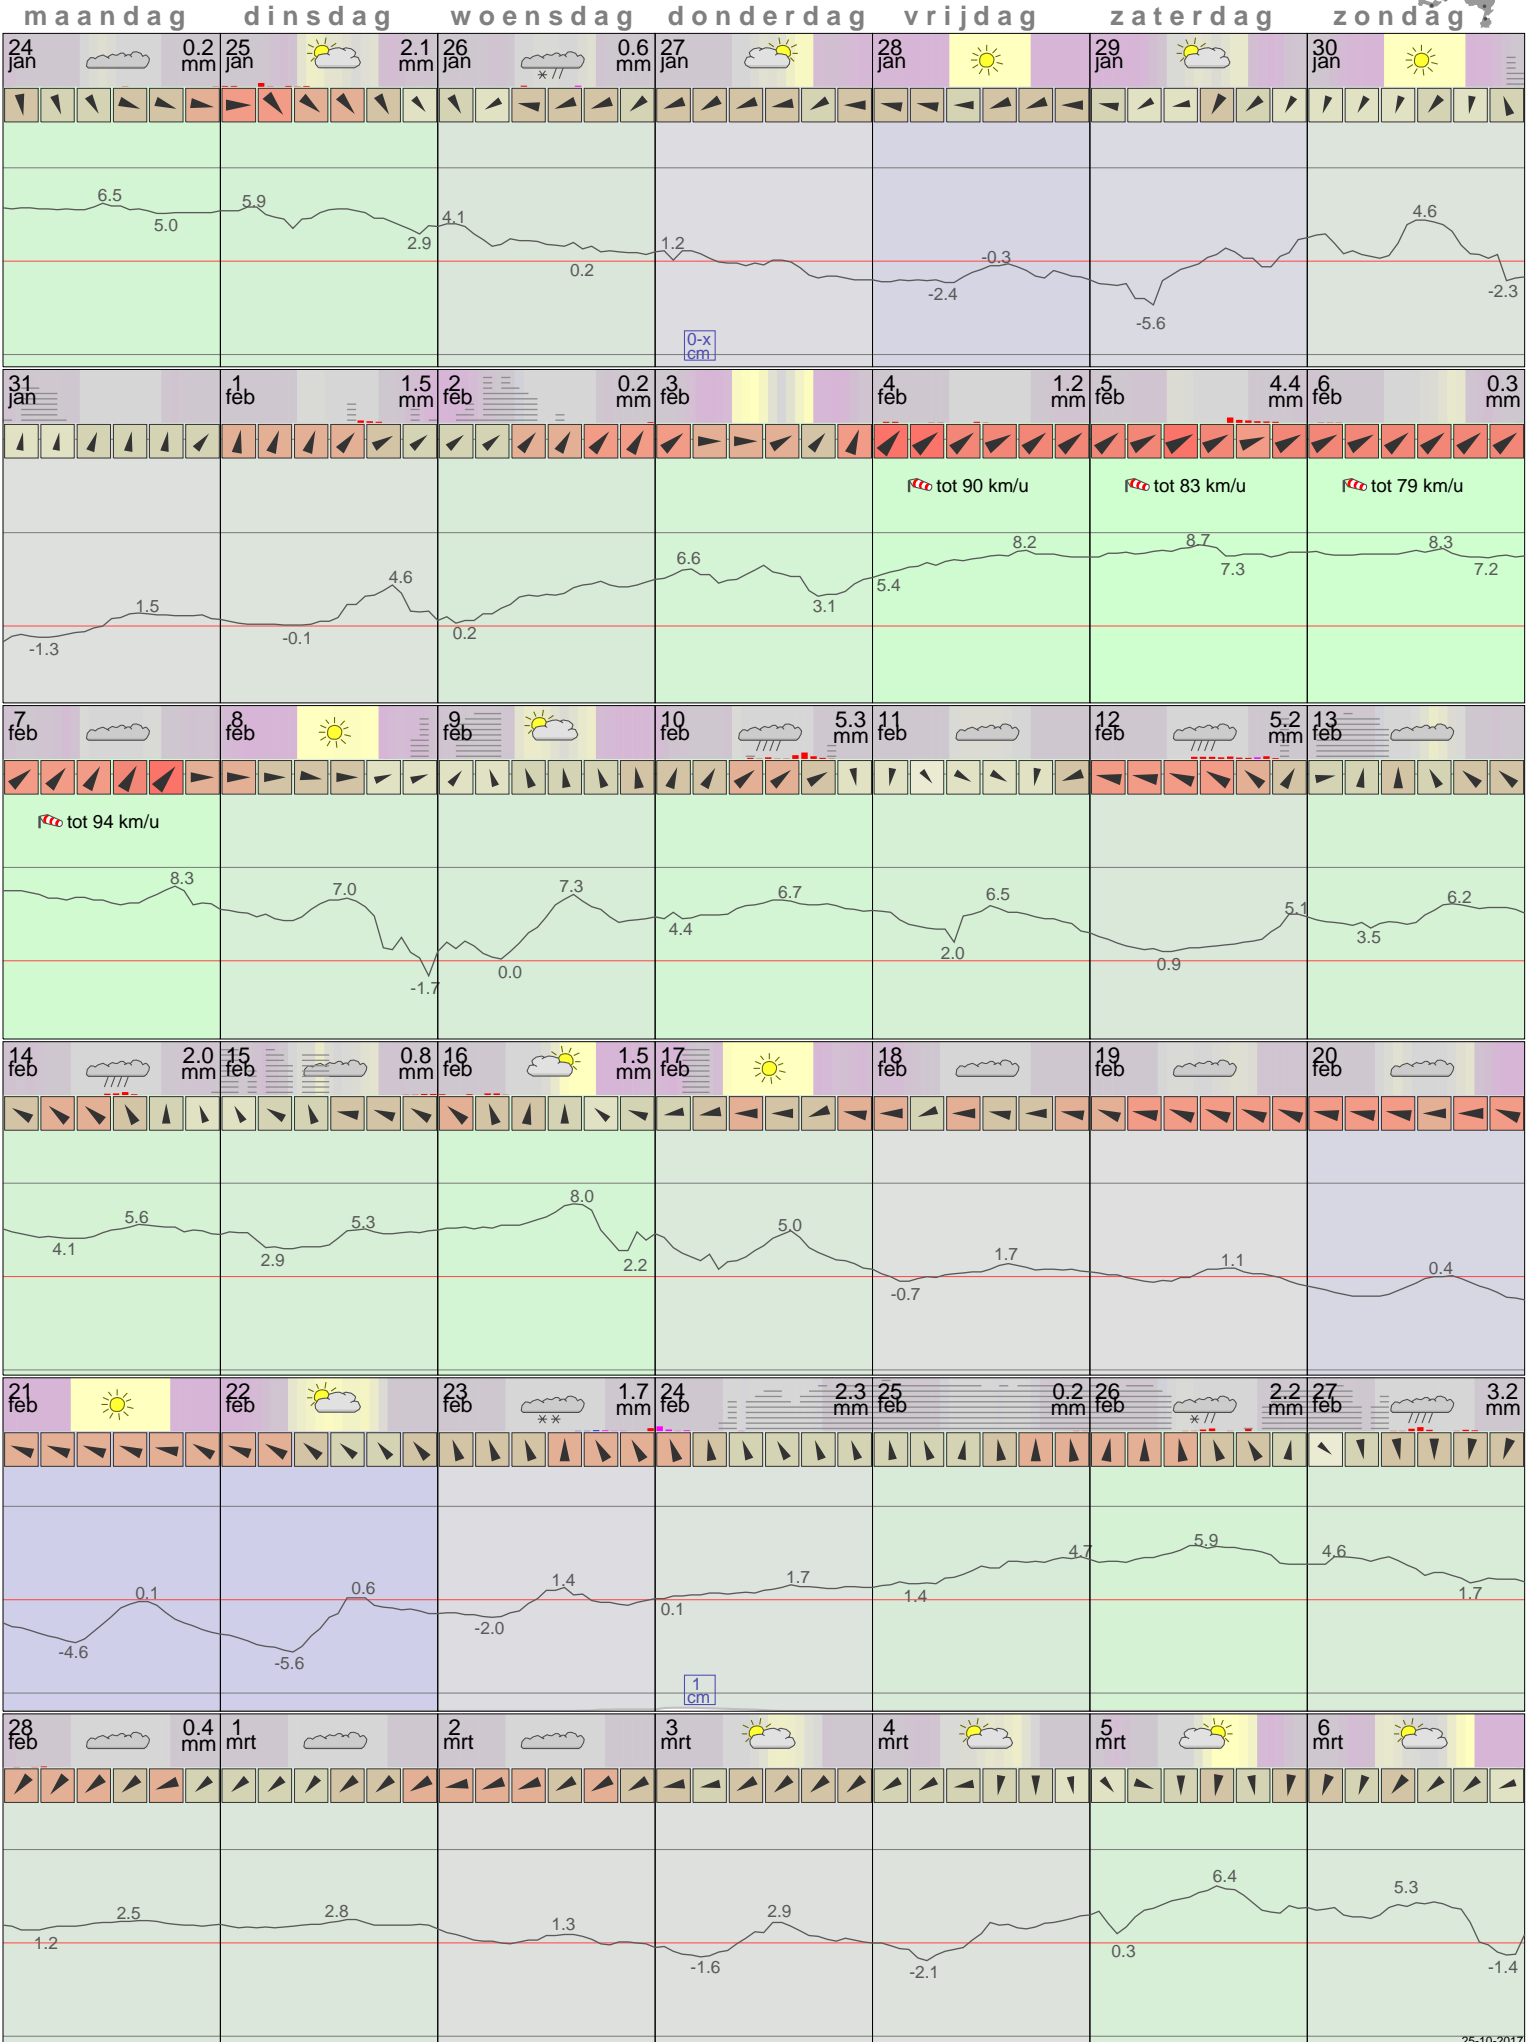

Het weer op Terschelling Februari 2011

- < maand > + - < jaar > +
 klik voor langjarig
**temperatuur-
 of neerslag-
 overzicht** > klik voor <
 maandoverzicht
KNMI

sneeuwdikte van
 neerslagstation
 Formerum