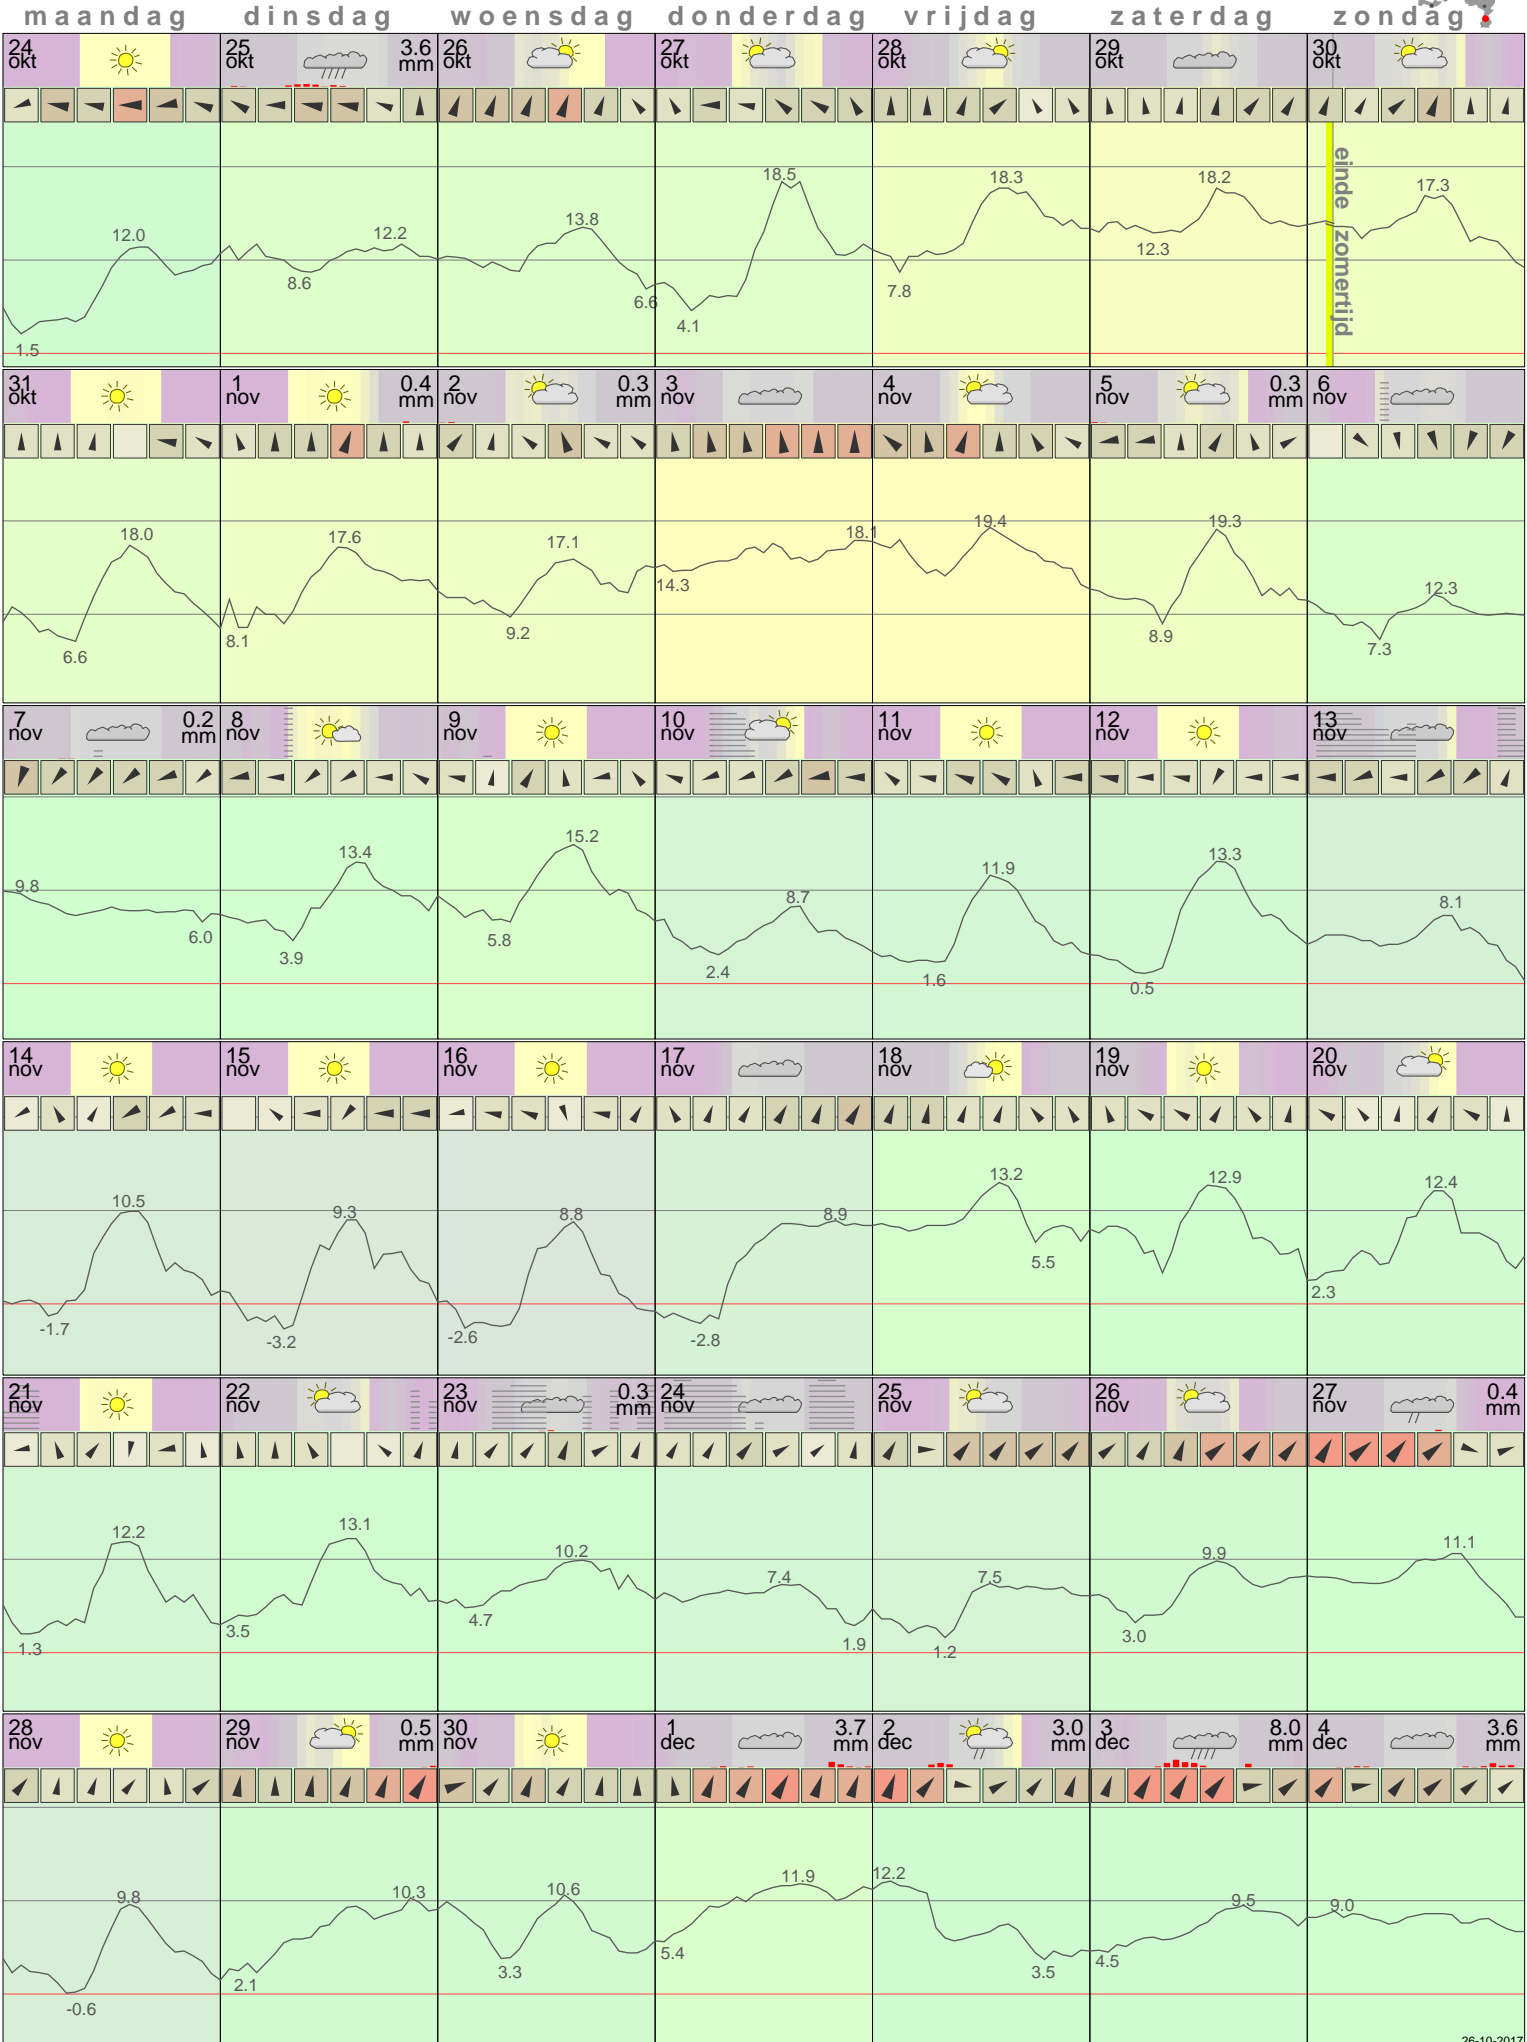

Het weer op Maastricht AP November 2011

- < maand > + - < jaar > +
 klik voor langjarig
 temperatuur-
 of neerslag-
 overzicht **KNMI**
 > klik voor <
 maandoverzicht

sneeuwdikte van
 neerslagstation
 Beek