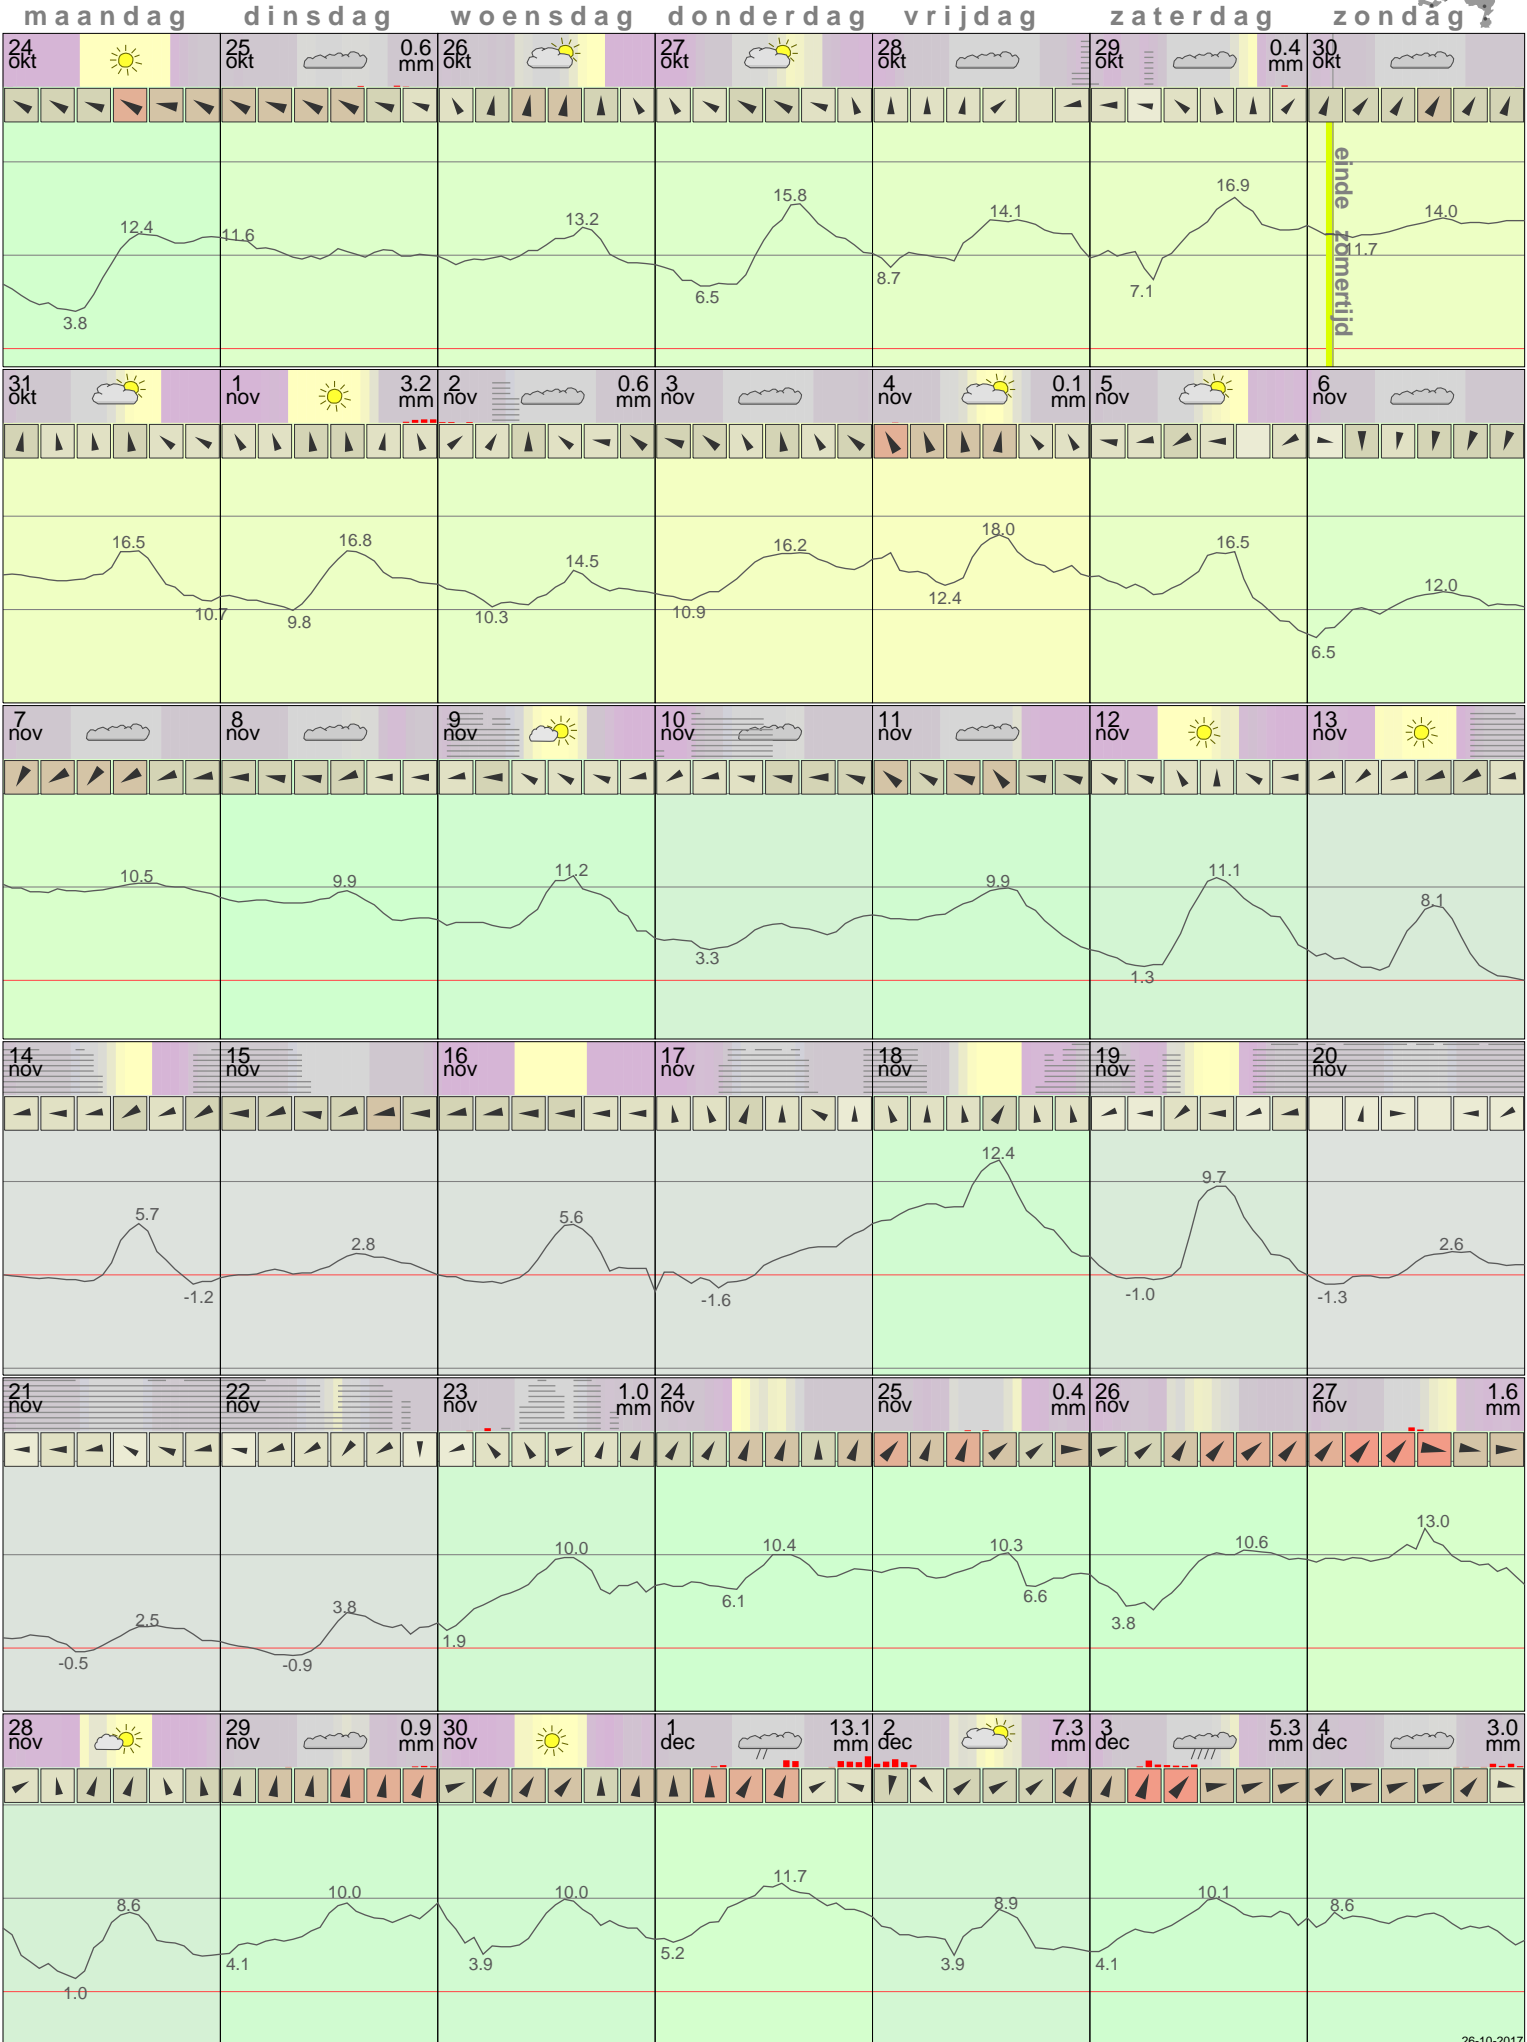

Het weer in Lelystad November 2011

- < maand > + - < jaar > +
 klik voor langjarig
**temperatuur-
 of neerslag-
 overzicht** > klik voor <
 maandoverzicht
KNMI

sneeuwdikte van
 neerslagstation
 Eendenweg