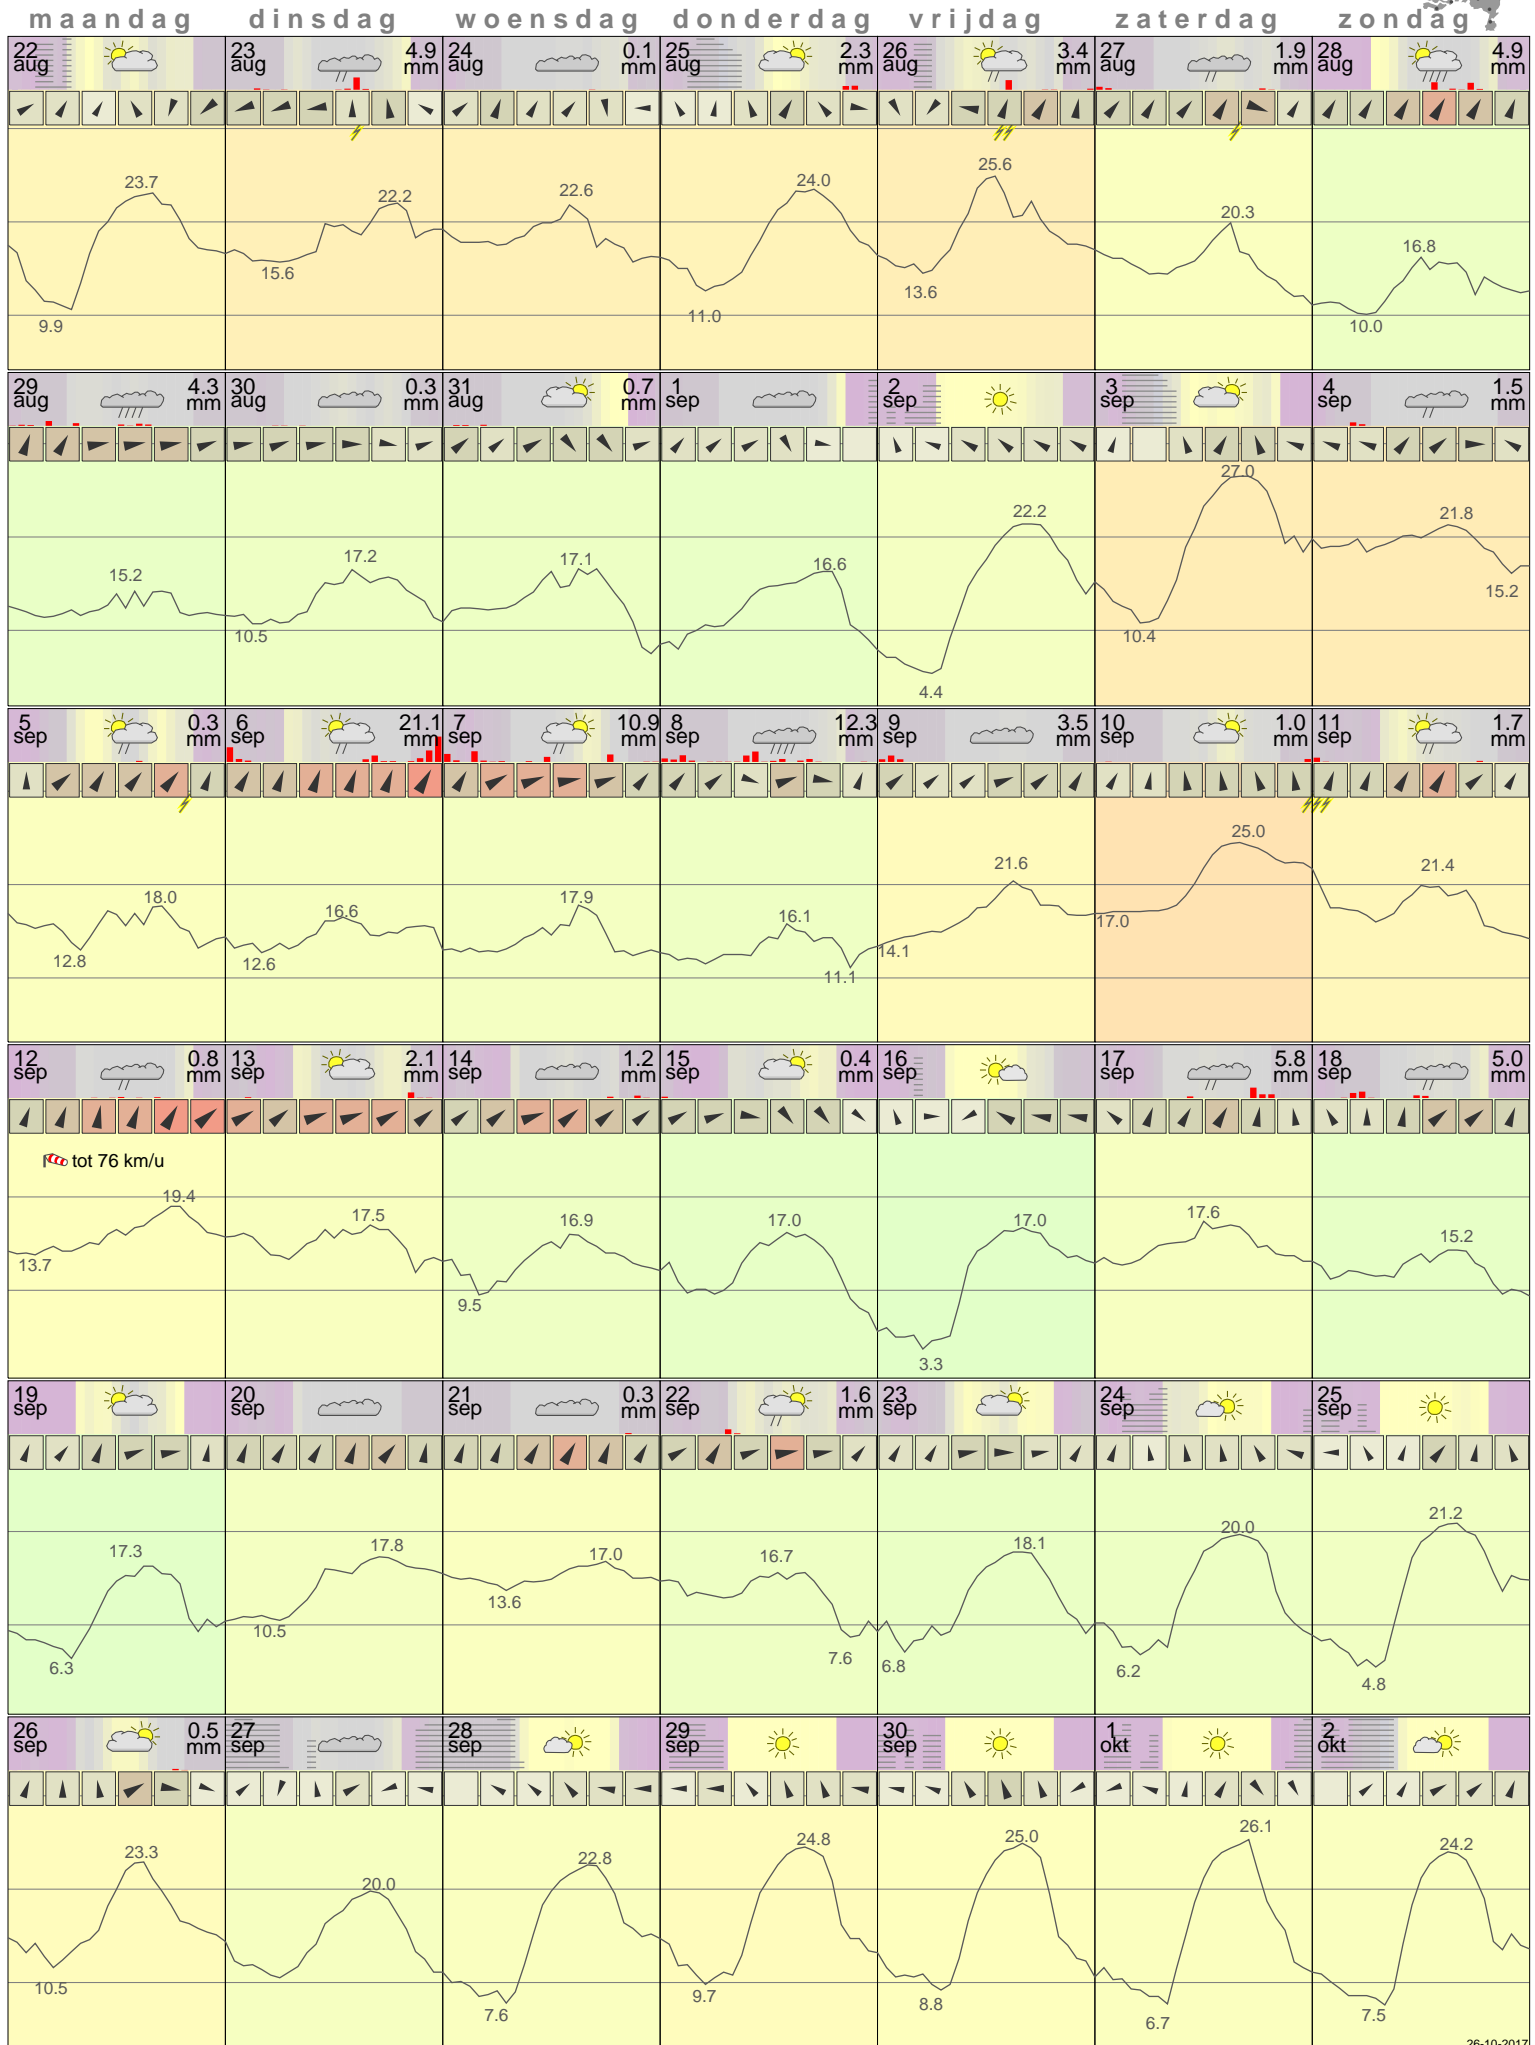

Het weer in Eelde September 2011

- < maand > + - < jaar > +
 klik voor langjarig
**temperatuur-
 of neerslag-
 overzicht** > klik voor <
 maandoverzicht
KNMI

klik op de kaart
 voor andere
 weerstations

26-10-2017