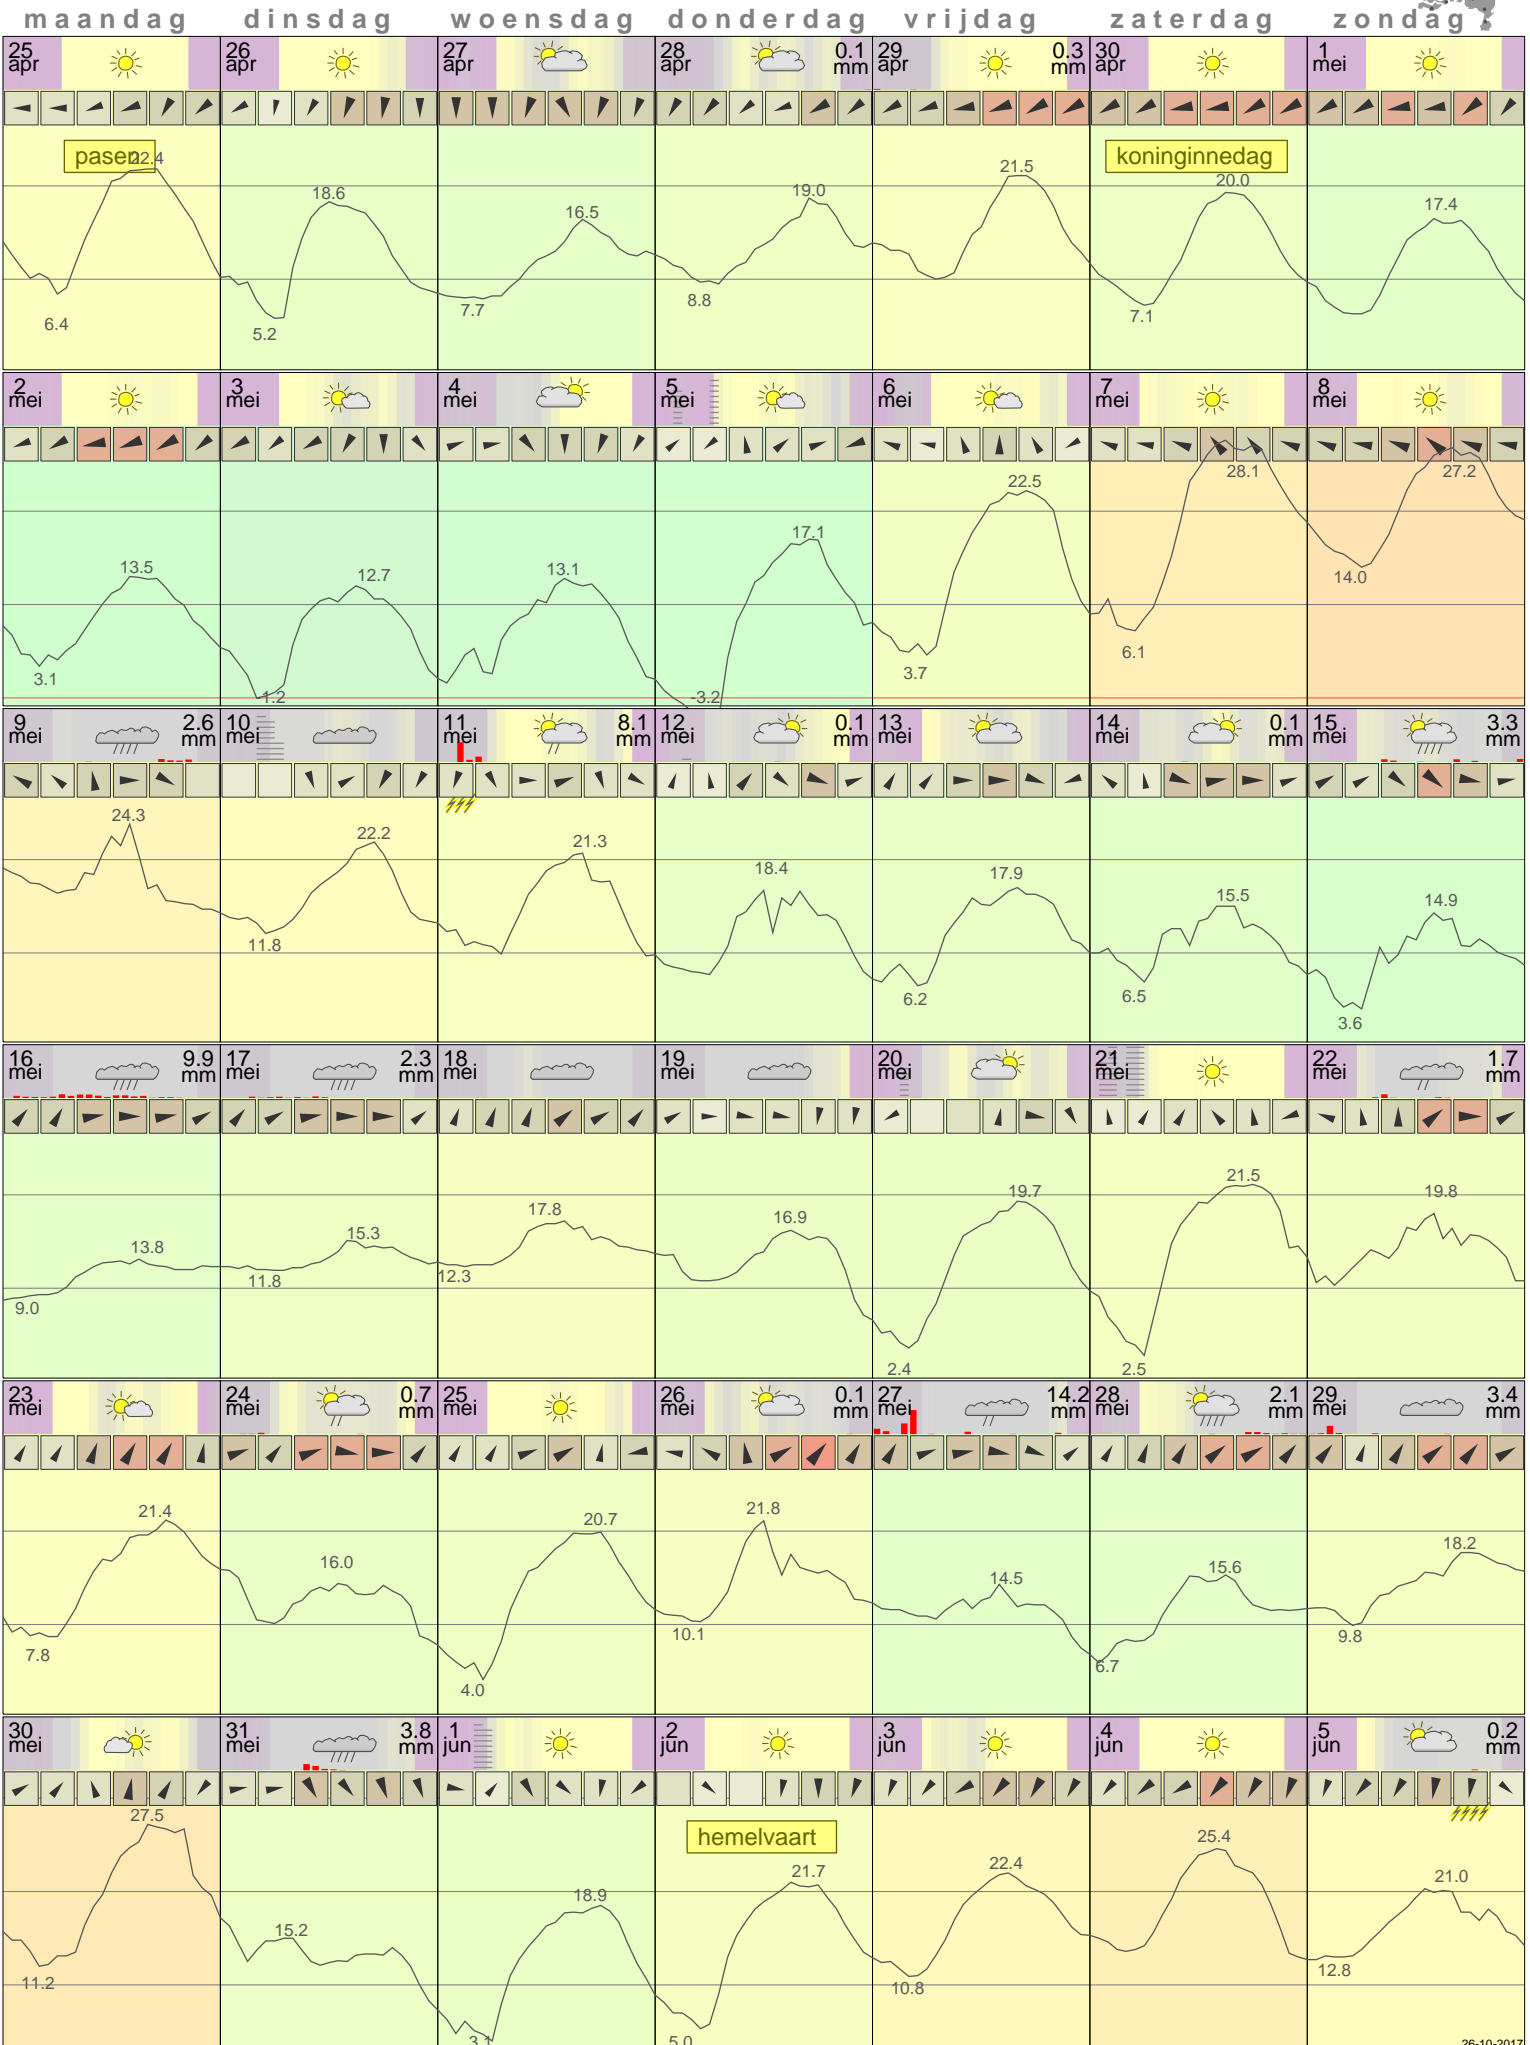

# Het weer in Eelde Mei 2011

- < maand > +      - < jaar > +  
 klik voor langjarig  
 temperatuur-  
 of neerslag-  
 overzicht **KNMI**  
 > klik voor <  
 maandoverzicht

klik op de kaart  
 voor andere  
 weerstations