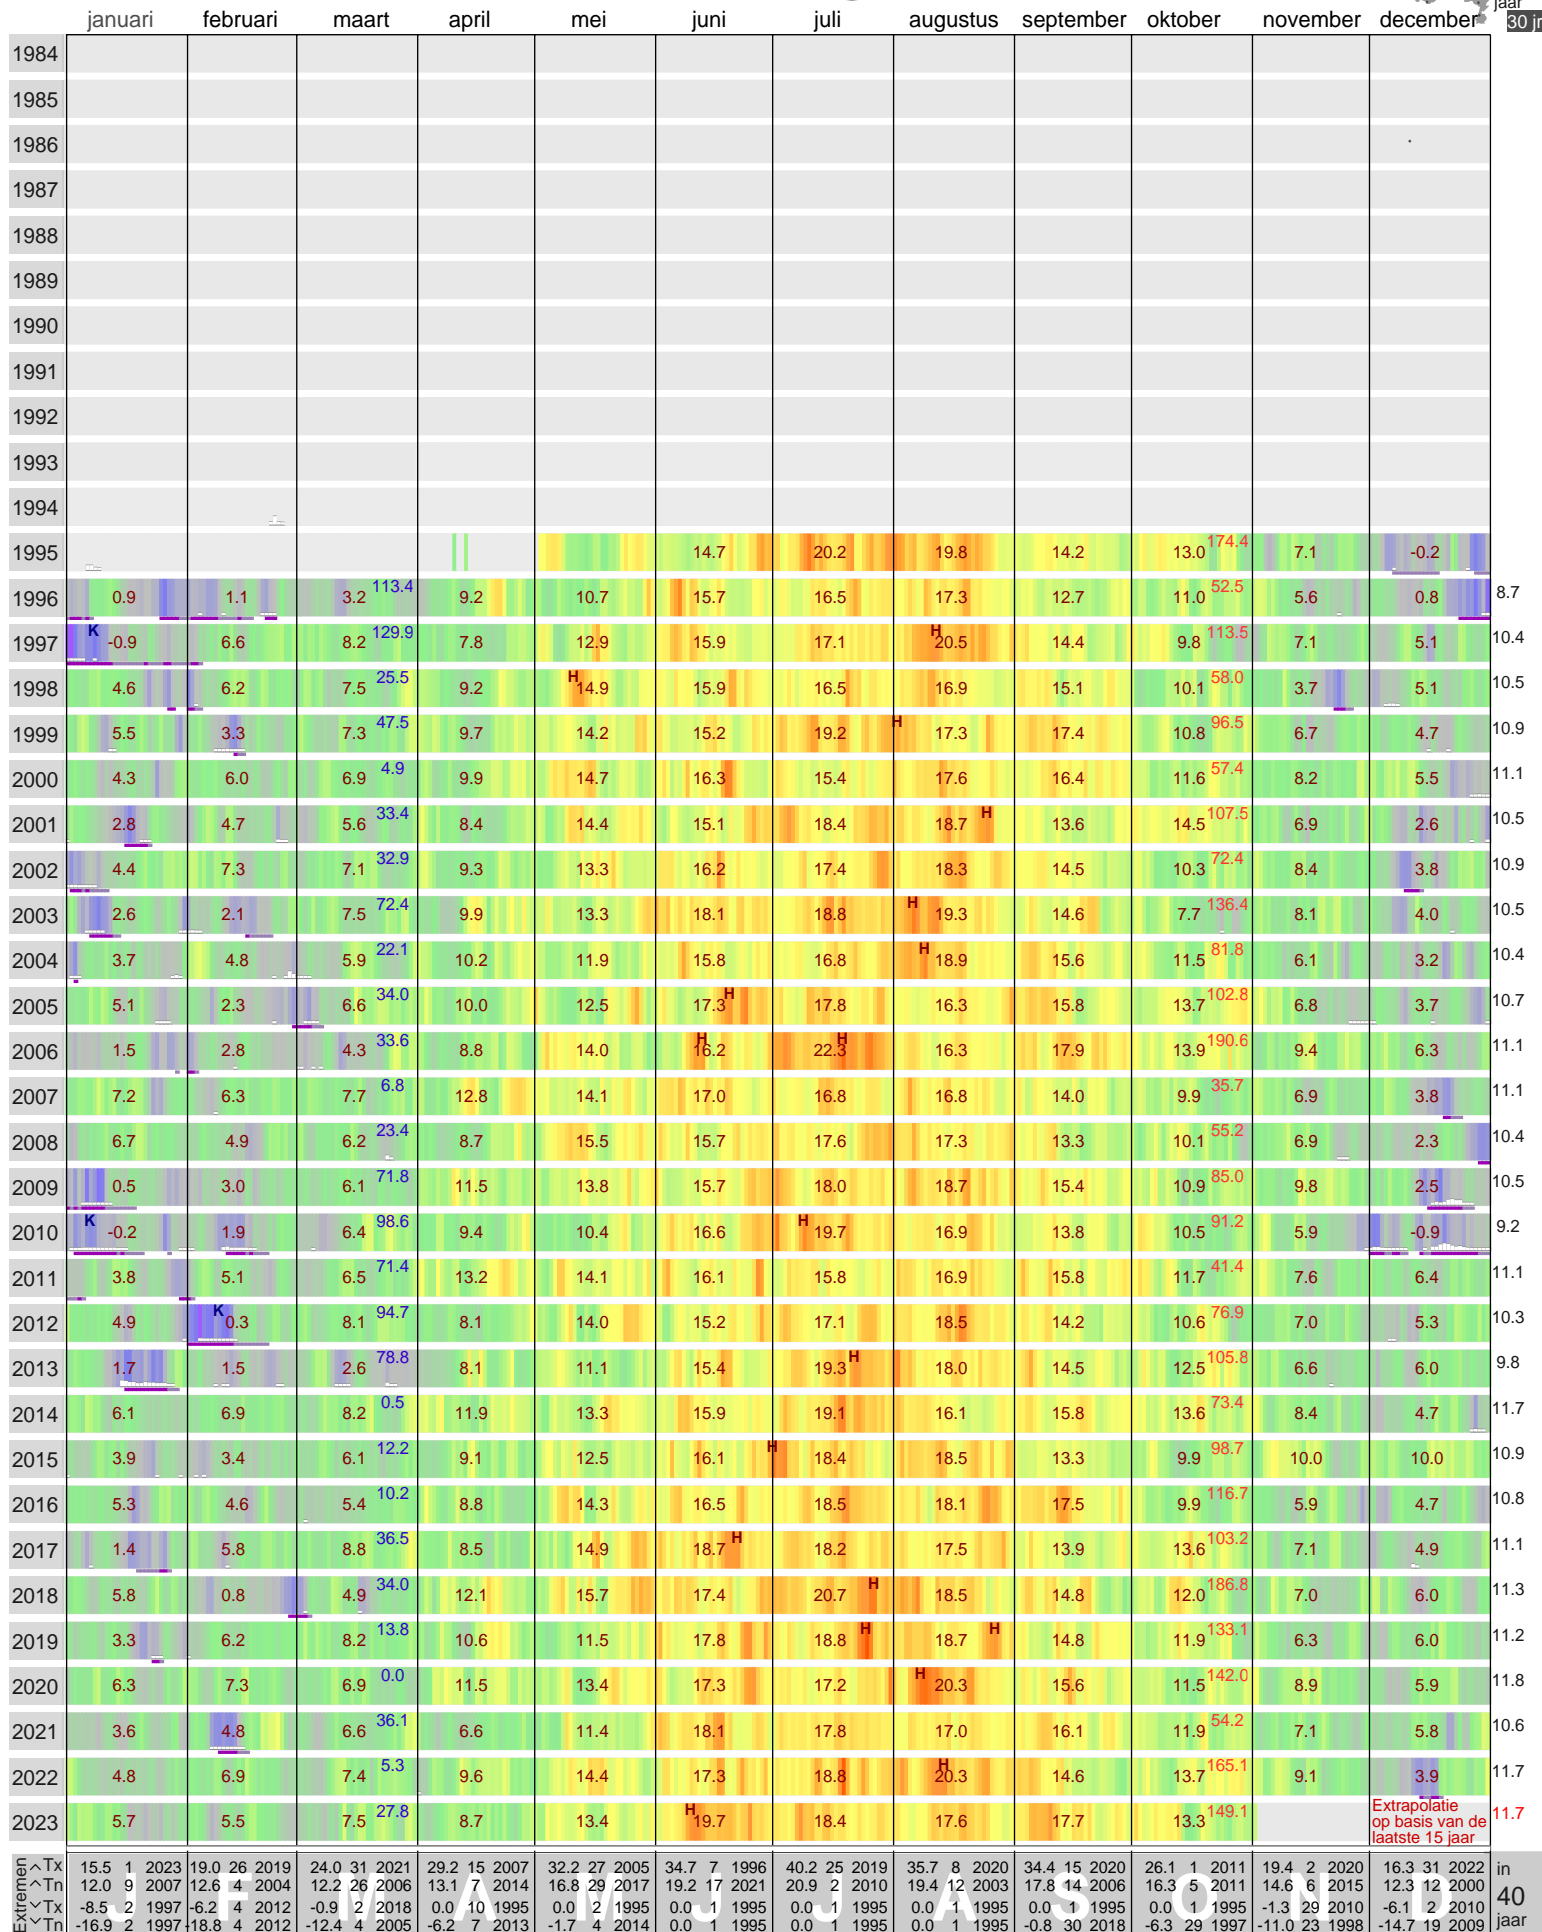

Temperatuur Woensdrecht

- < periode > +

- < thema > +

klik op een maand voor details

met links naar gedetailleerde informatie op basis van uurgegevens vanaf 2007.

klik op de kaart

jaar 30 jr

Extremen Tx Tn	15.5 1 2023 12.0 9 2007	19.0 26 2019 12.6 4 2004	24.0 31 2021 12.2 26 2006	29.2 15 2007 13.1 7 2014	32.2 27 2005 16.8 29 2017	34.7 7 1996 19.2 17 2021	40.2 25 2019 20.9 2 2010	35.7 8 2020 19.4 12 2003	34.4 15 2020 17.8 14 2006	26.1 1 2011 16.3 5 2011	19.4 2 2020 14.6 6 2015	16.3 31 2022 12.3 12 2000	in 40 jaar
Extremen Tx Tn	-8.5 2 1997 -16.9 2 1997	-6.2 4 2012 -18.8 4 2012	-0.9 2 2018 -12.4 4 2005	0.0 10 1995 -6.2 7 2013	0.0 2 1995 -1.7 4 2014	0.0 1 1995 0.0 1 1995	0.0 1 1995 0.0 1 1995	0.0 1 1995 0.0 1 1995	0.0 1 1995 -0.8 30 2018	0.0 1 1995 -6.3 29 1997	-1.3 29 2010 -11.0 23 1998	-6.1 2 2010 -14.7 19 2009	