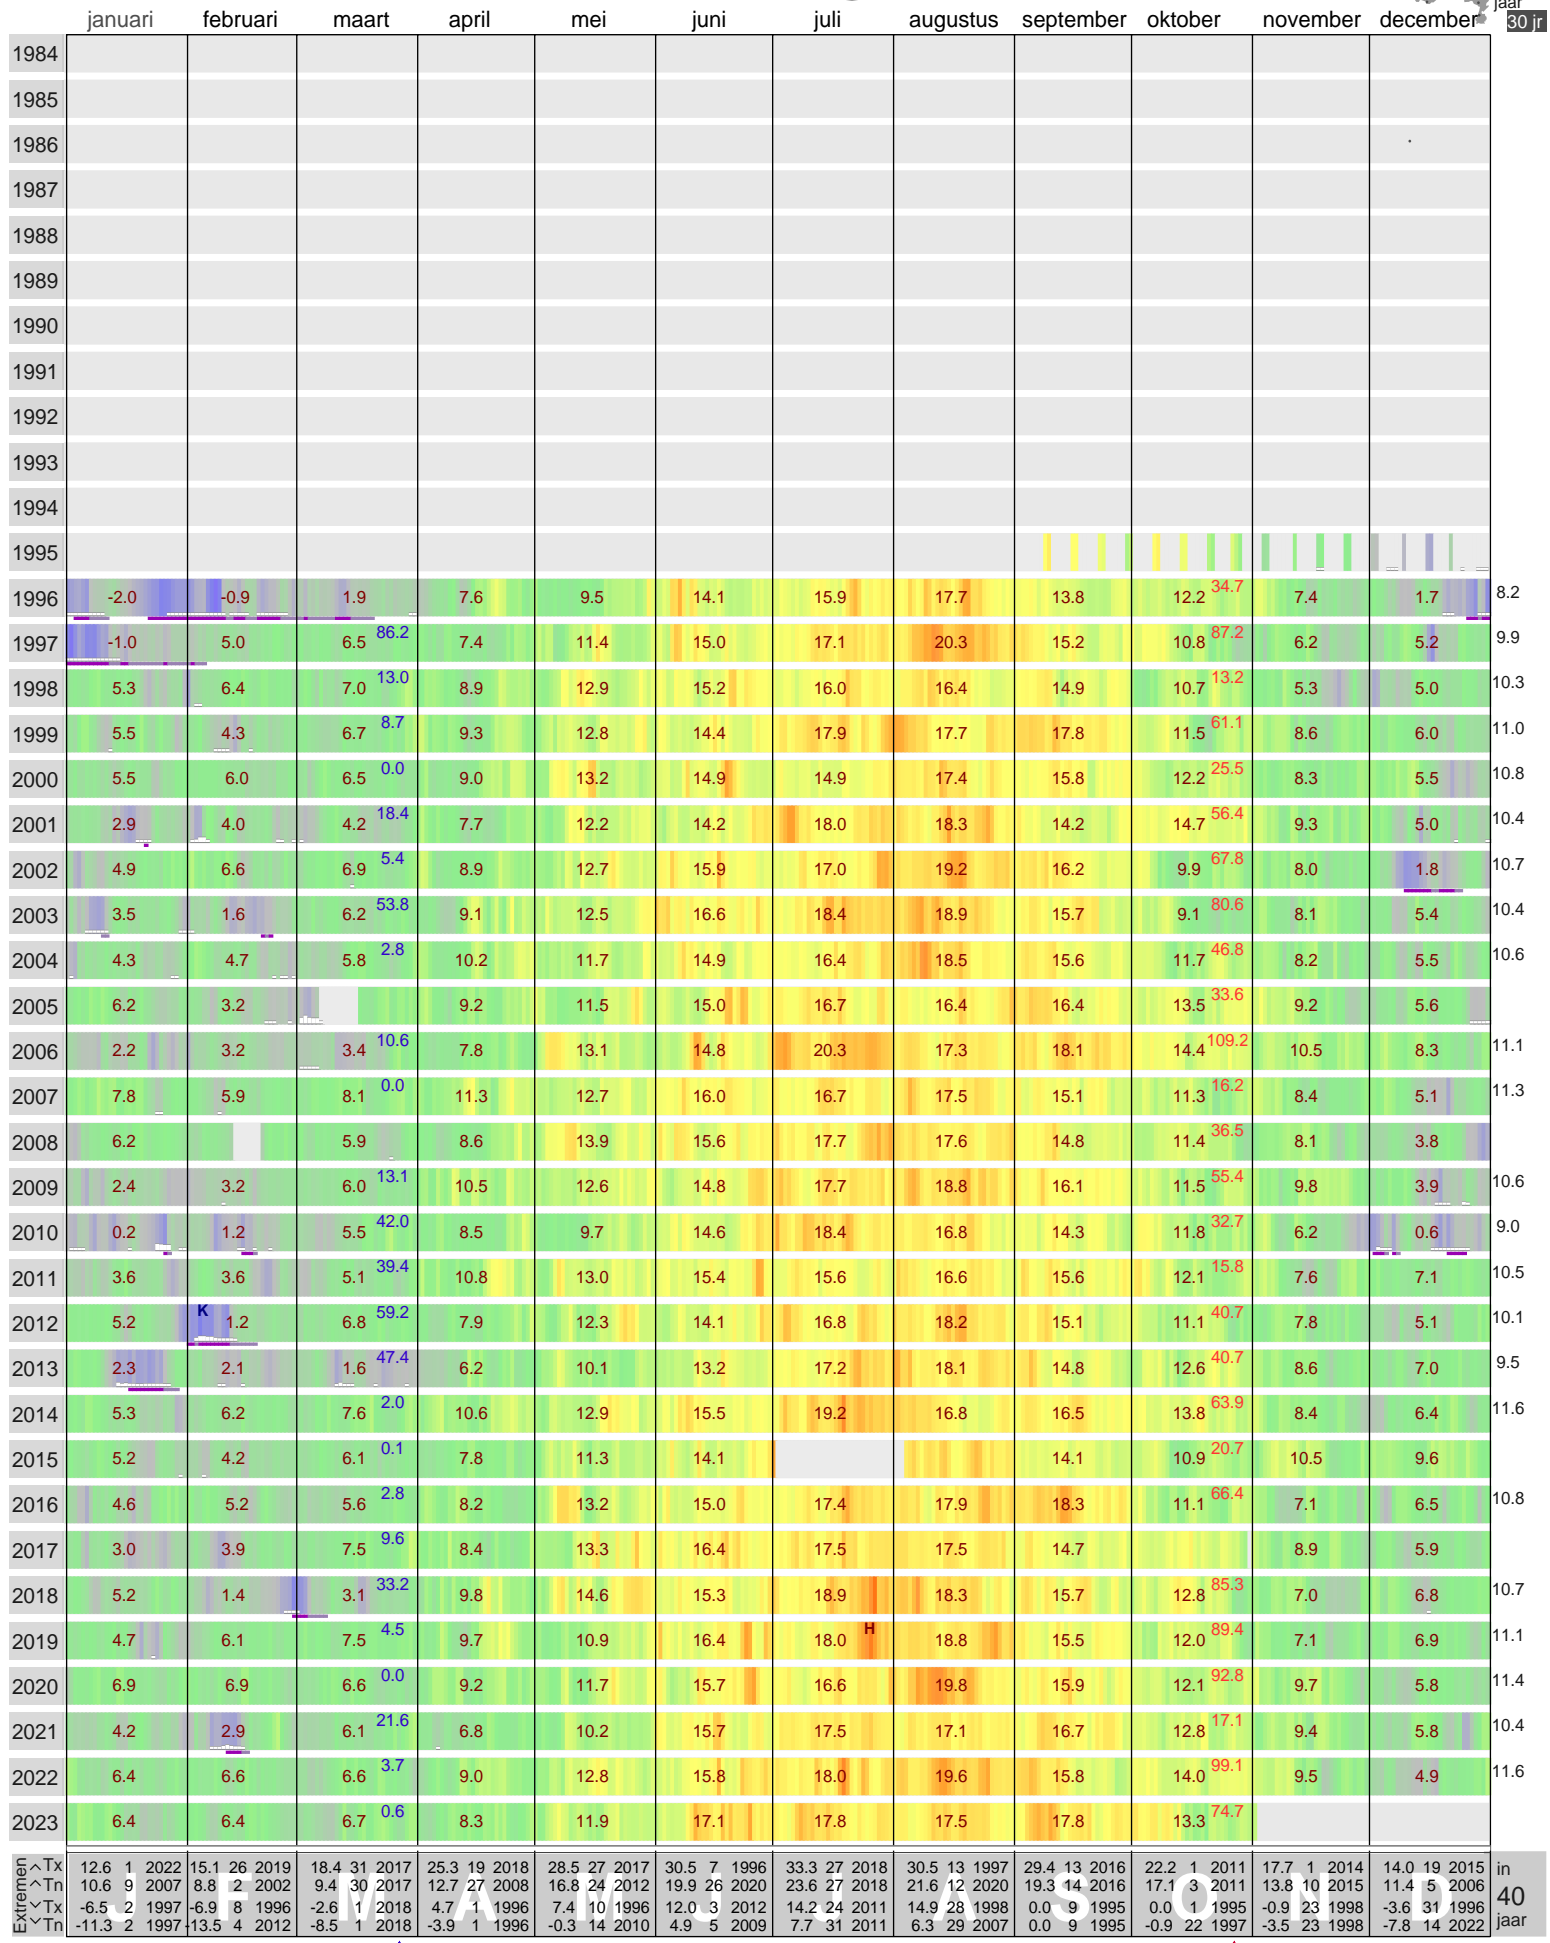

# Temperatuur Vlieland

- < periode > +

- < thema > +

klik op een maand voor details

met links naar gedetailleerde informatie op basis van urengegevens vanaf 2007.

klik op de kaart

jaar 30 jr

Extremen Tx Tn	12.6 1 2022 10.6 9 2007	15.1 26 2019 8.8 2 2002	18.4 31 2017 9.4 30 2017	25.3 19 2018 12.7 27 2008	28.5 27 2017 16.8 24 2012	30.5 7 1996 19.9 26 2020	33.3 27 2018 23.6 27 2018	30.5 13 1997 21.6 12 2020	29.4 13 2016 19.3 14 2016	22.2 1 2011 17.1 3 2011	17.7 1 2014 13.8 10 2015	14.0 19 2015 11.4 5 2006	in 40 jaar
Extremen Tx Tn	-6.5 2 1997 -11.3 2 1997	-6.9 8 1996 -13.5 4 2012	-2.6 1 2018 -8.5 1 2018	4.7 1 1996 -3.9 1 1996	7.4 10 1996 -0.3 14 2010	12.0 3 2012 4.9 5 2009	14.2 24 2011 7.7 31 2011	14.9 28 1998 6.3 29 2007	0.0 9 1995 0.0 9 1995	0.0 1 1995 -0.9 22 1997	-0.9 23 1998 -3.5 23 1998	-3.6 31 1996 -7.8 14 2022	