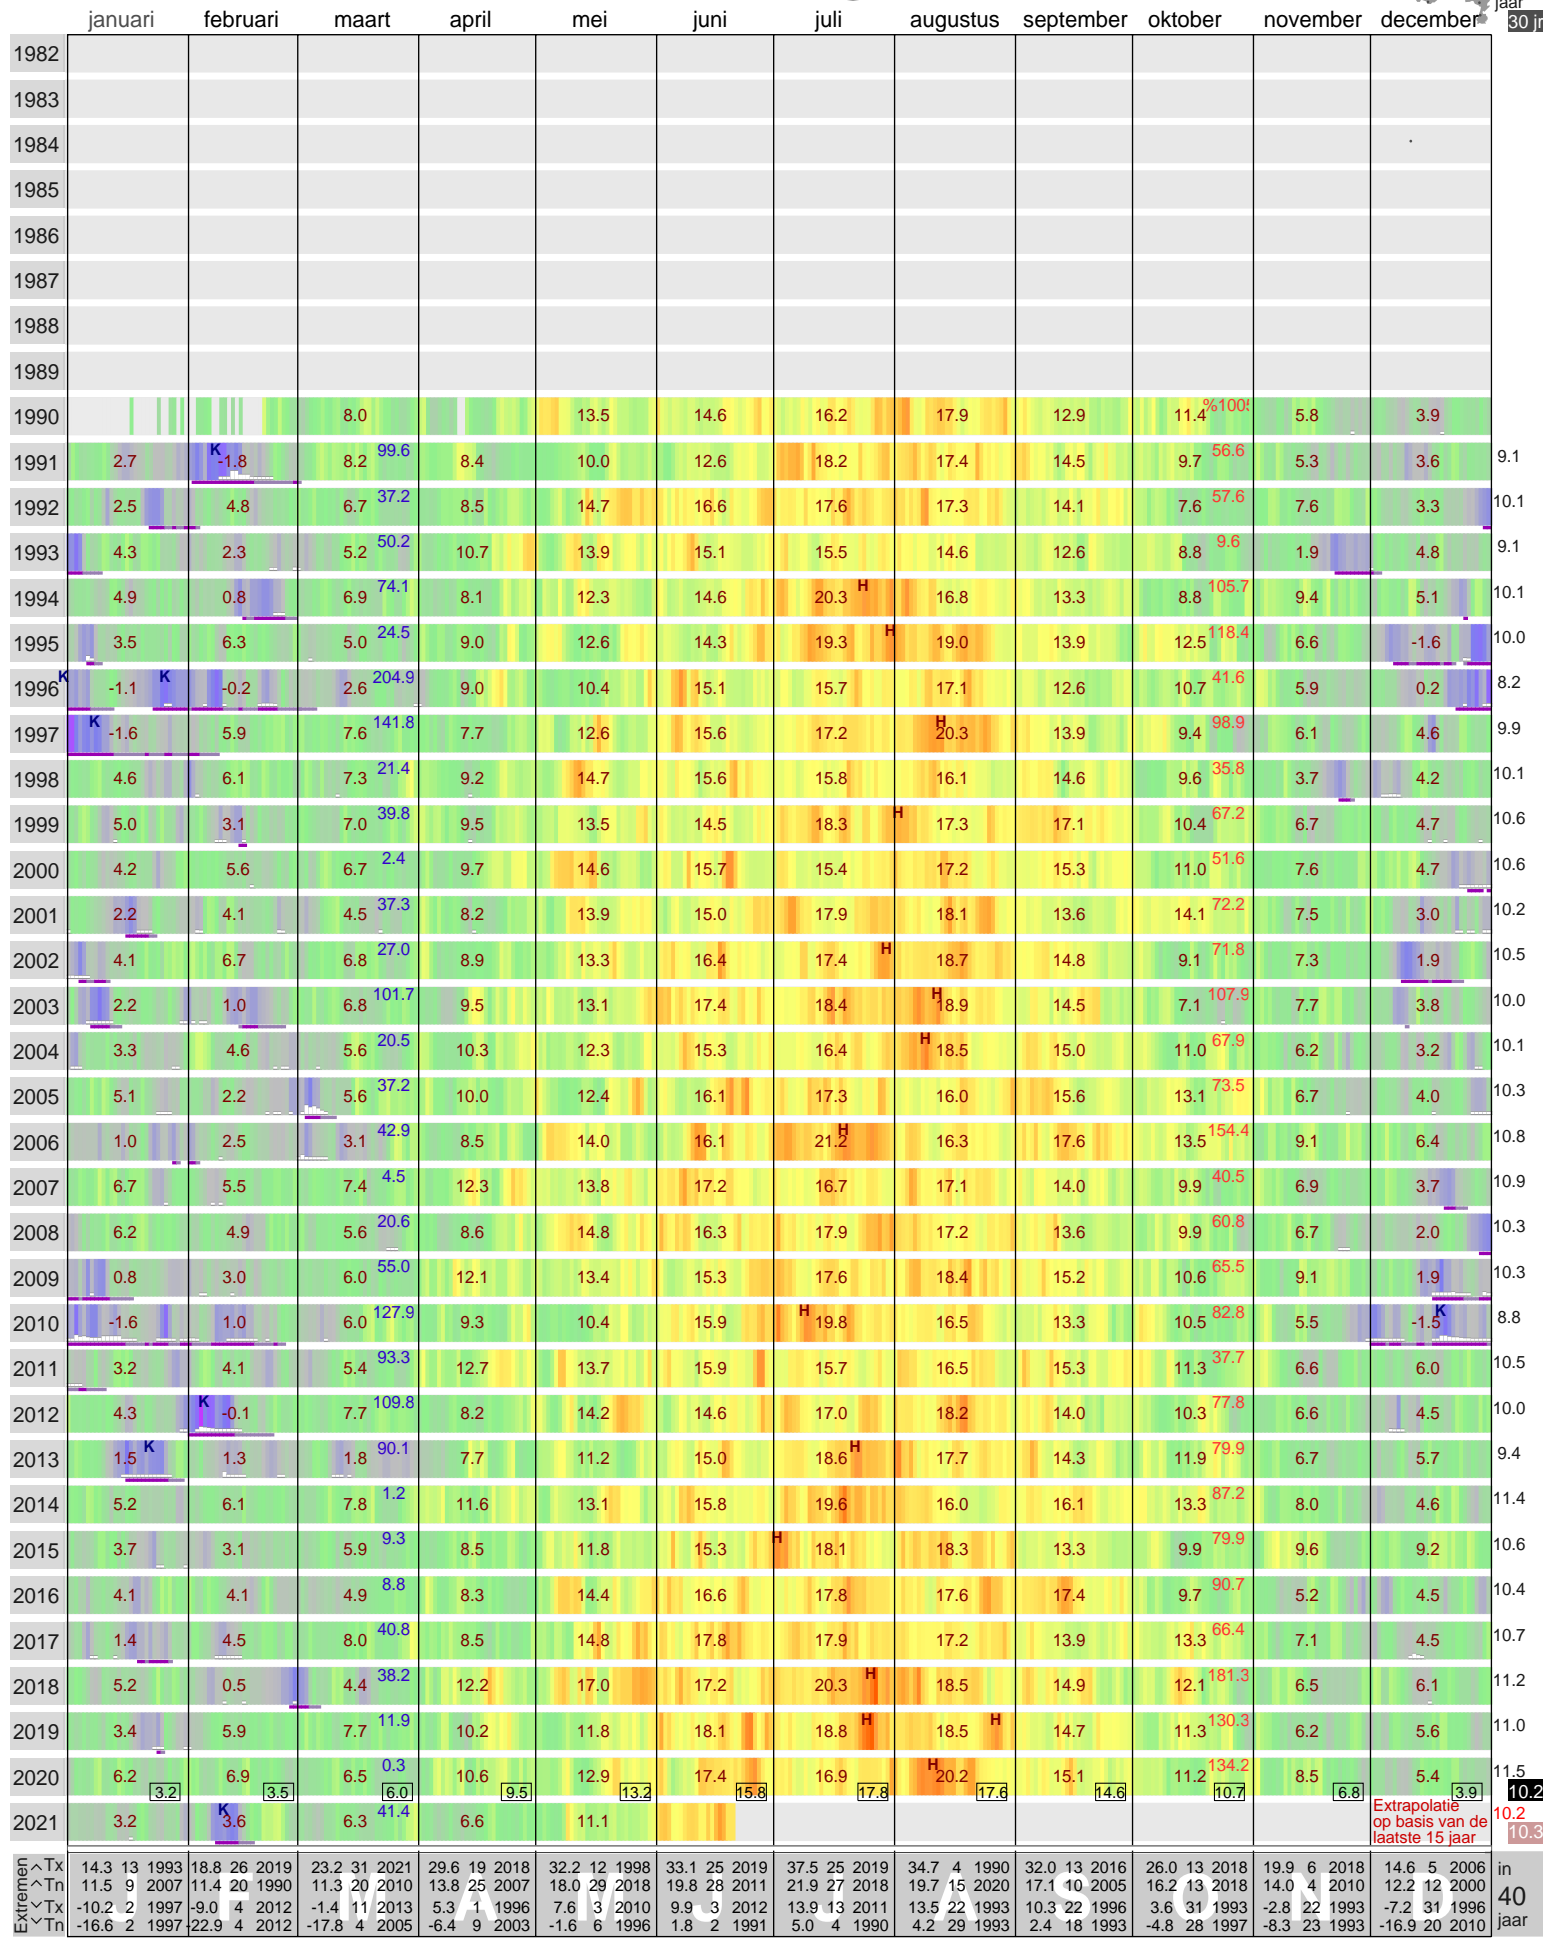

# Temperatuur Lelystad

- < periode > +

- < thema > +

klik op een maand voor details

met links naar gedetailleerde informatie op basis van uurgegevens vanaf 1997.

klik op de kaart

jaar 30 jr

Koudegetal volgens Hellmann  
maandgemiddelden en -normalen  
jaargemiddelden en -normalen

Op basis van etmaalgegevens en neerslaggegevens van het KNMI.