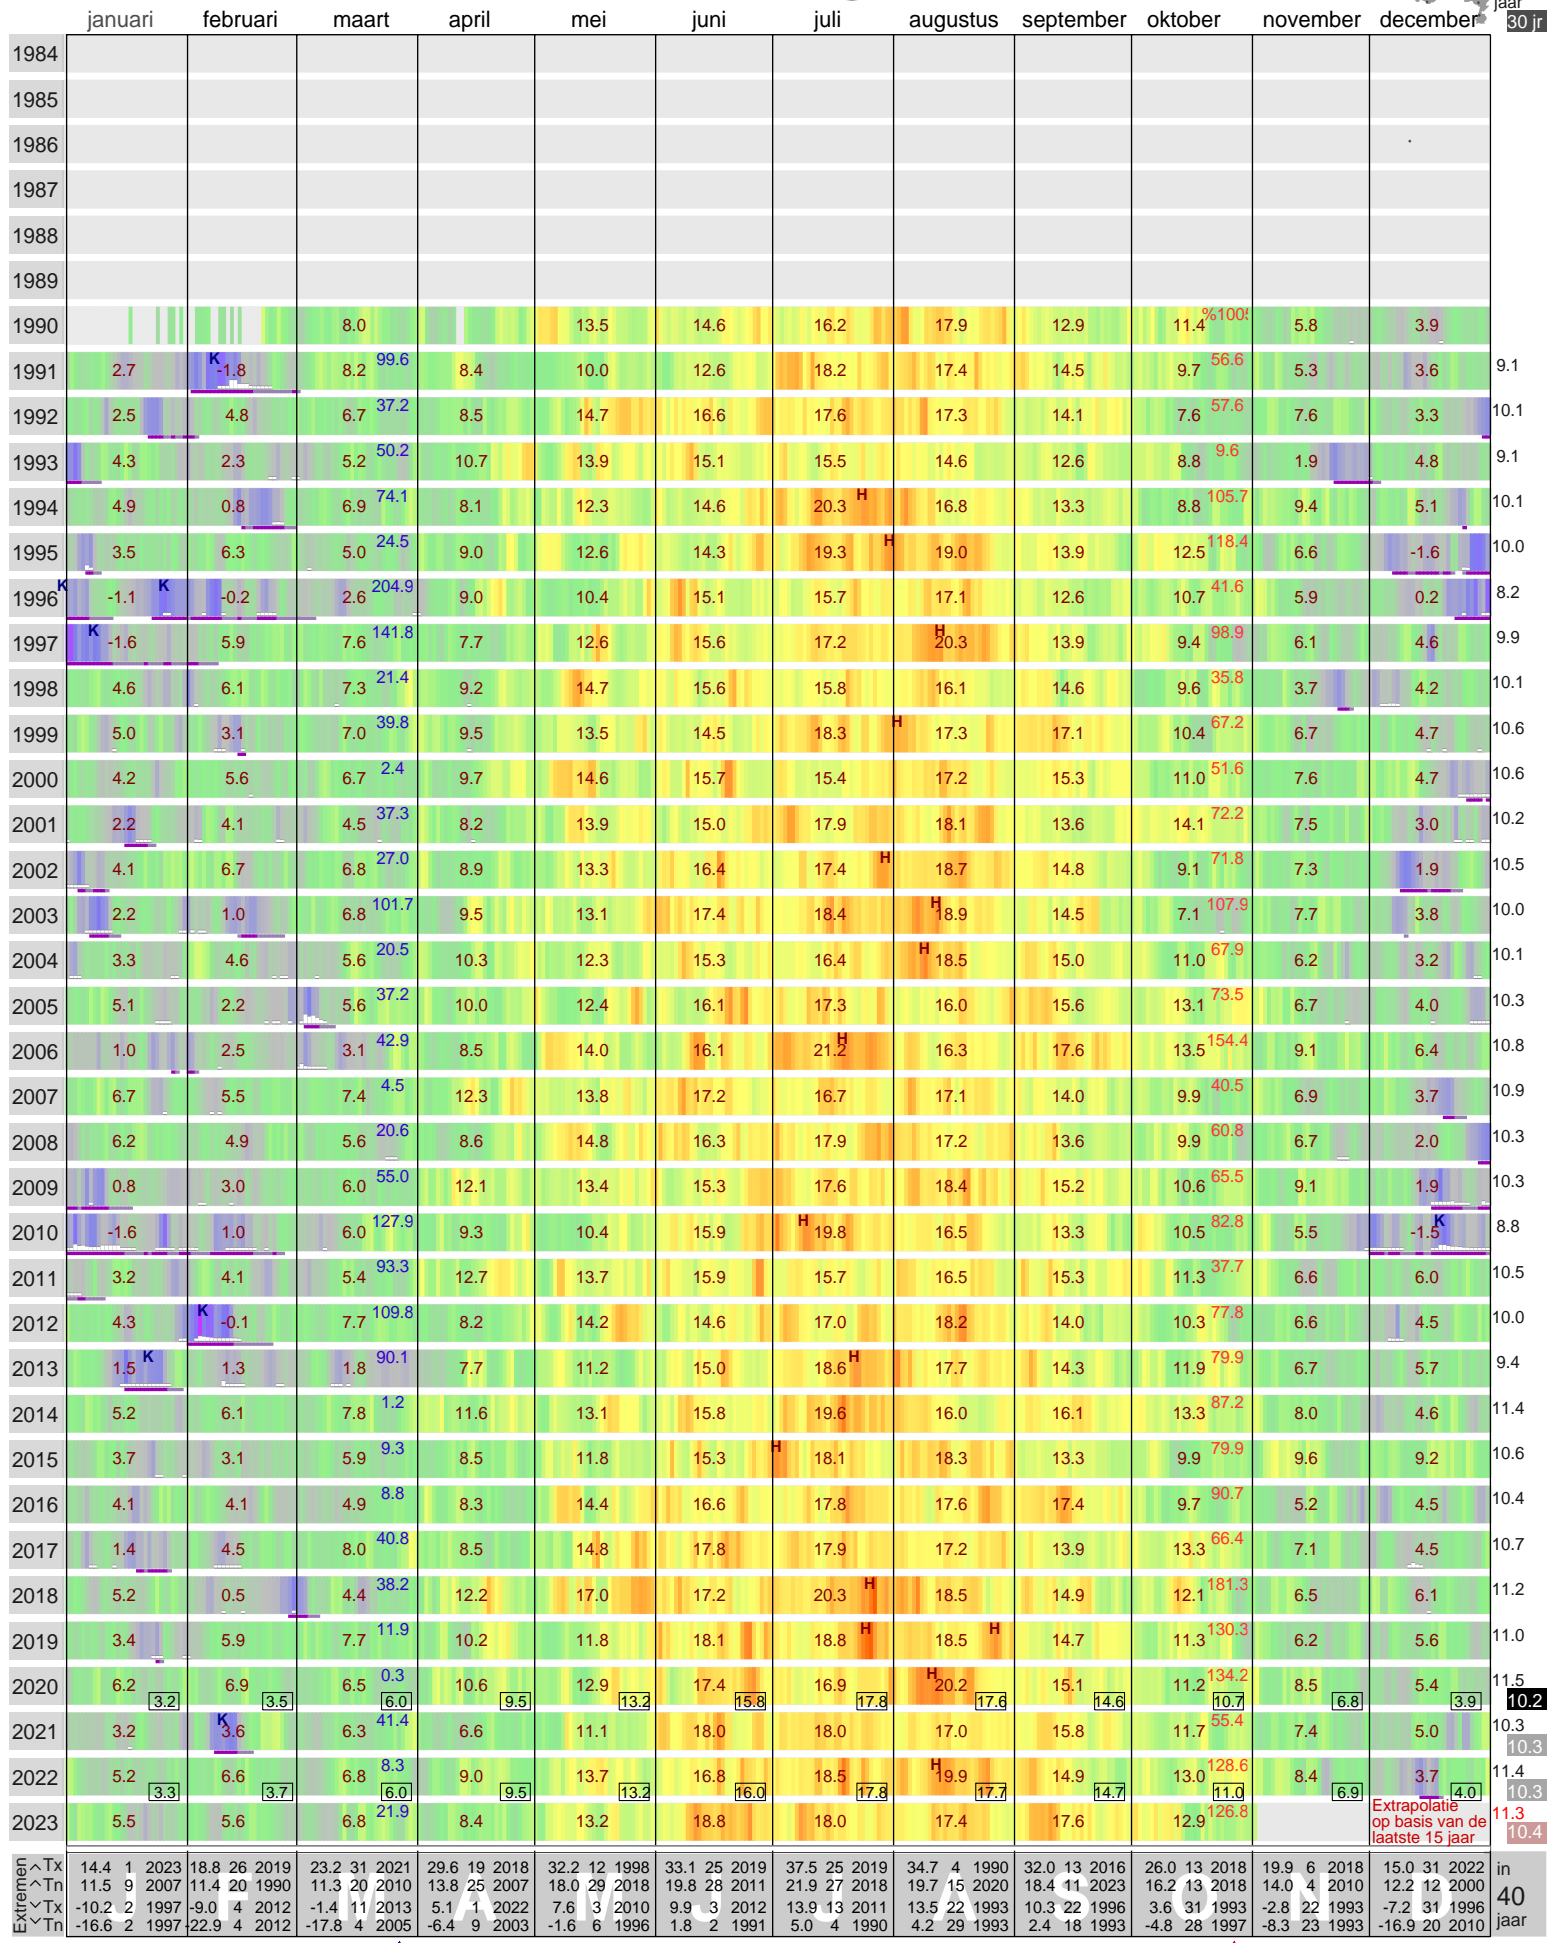

Temperatuur Lelystad

- < periode > +

- < thema > +

klik op een maand voor details

met links naar gedetailleerde informatie op basis van uurgegevens vanaf 1997.

klik op de kaart

Koudegetal volgens Hellmann
 maandgemiddelden en -normalen
 jaargemiddelden en -normalen