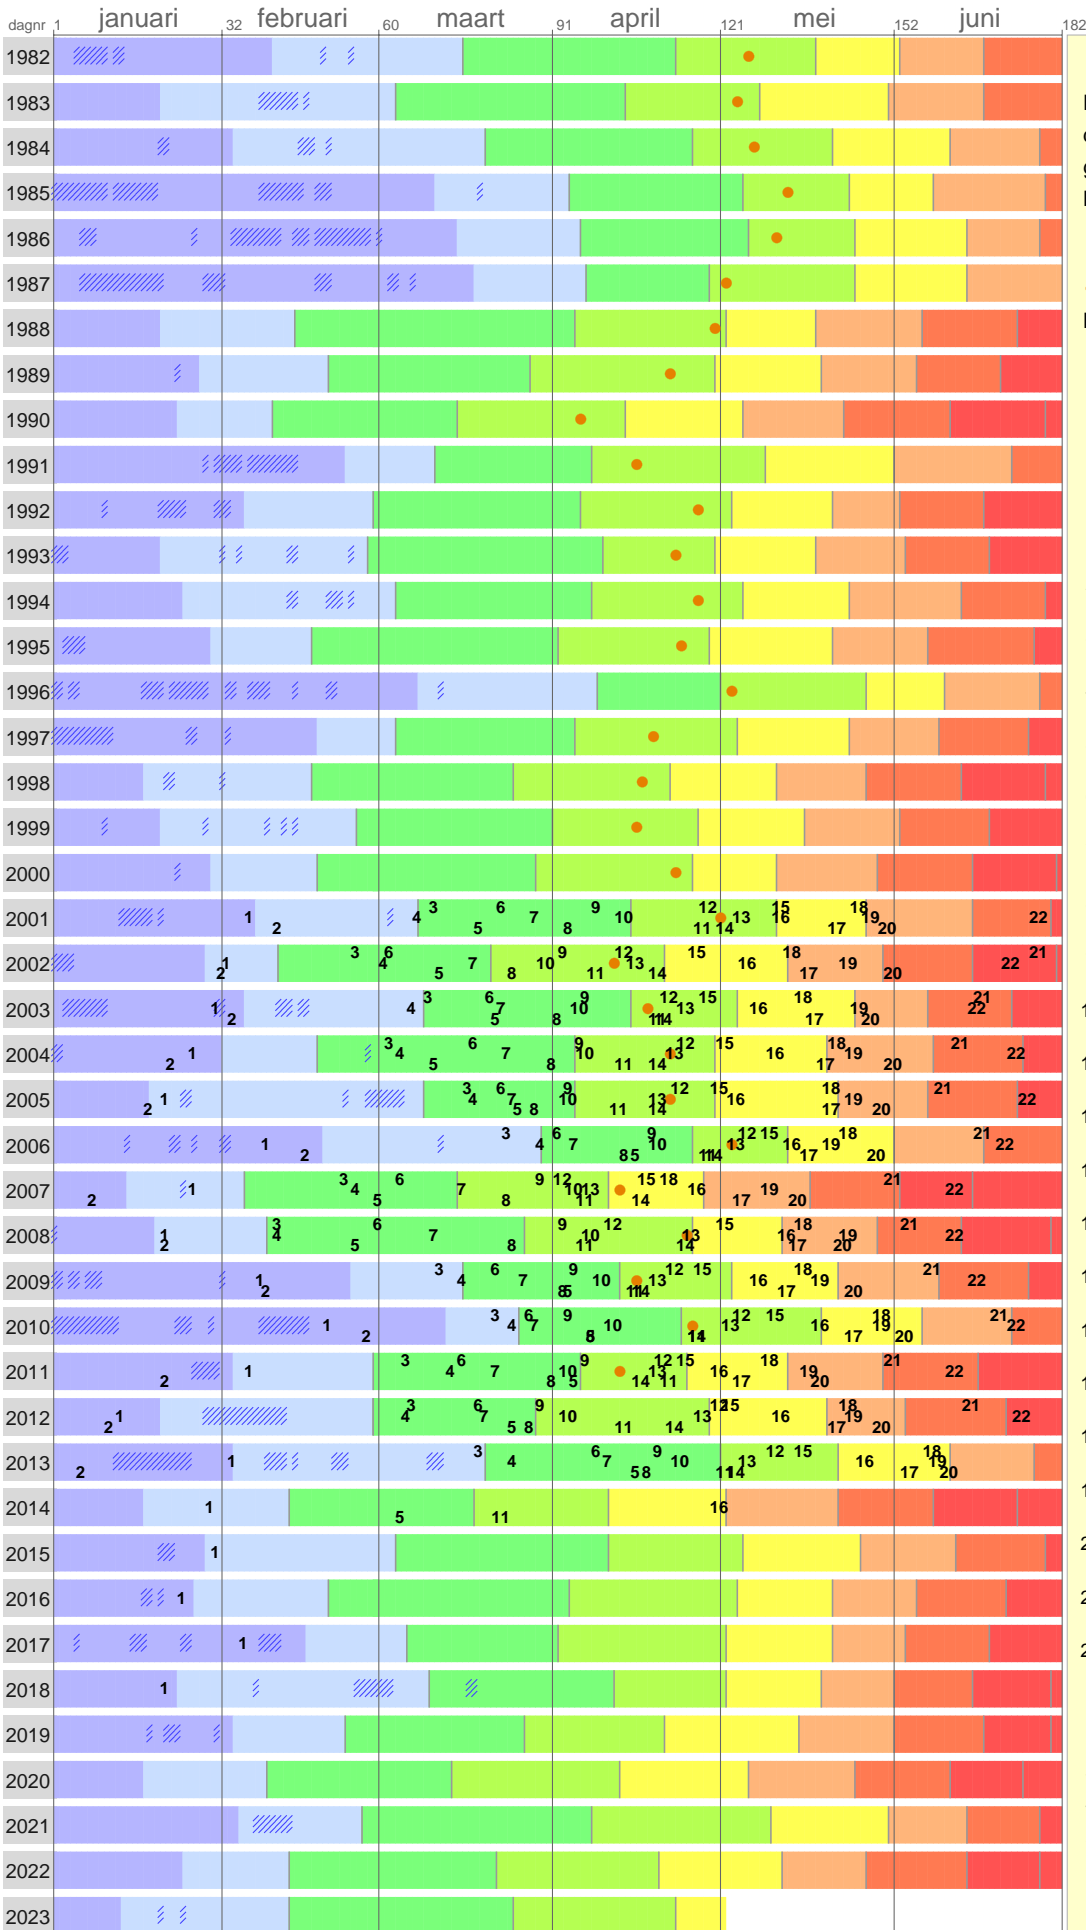

Temperatuursom en eerste bloei

Growing Degree Days

De Temperatuursom is berekend als de som van alle positieve etmaal-gemiddelden vanaf 1 januari (De Bilt).
Bron temperatuurgegevens: KNMI

● Bloei appel
Bron: PPO Fruit via Natuurkalender

Eerste bloei (mediaan)
Gegevens van heel Nederland.
Bron: Nature Today / Natuurkalender

- 1 Sneeuwkllokje
Galanthus nivalis
- 2 Hazelaar
Corylus avellana
- 3 Klein hoefblad
Tussilago farfara
- 4 Speenkruid
Ranunculus ficaria
- 5 Sleedoorn
Prunus spinosa
- 6 Maarts viooltje
Viola odorata
- 7 Bosanemoon
Anemone nemorosa
- 8 Dotterbloem
Caltha palustris
- 9 Paardenkastanje (bladontplooiing)
Aesculus hippocastanum
- 10 Pinksterbloem
Cardamine pratensis
- 11 Fluitenkruid
Anthriscus sylvestris
- 12 Brem
Cytisus scoparius
- 13 Scherpe boterbloem
Ranunculus acris
- 14 Look-zonder-look
Alliaria petiolata
- 15 Eenstijlige meidoorn
Crataegus monogyna
- 16 Echte koekoeksbloem
Silene flos-cuculi
- 17 Gele lis
Iris pseudacorus
- 18 Gewone vlier
Sambucus nigra
- 19 Gele plomp
Nuphar lutea
- 20 Witte waterlelie
Nymphaea alba
- 21 Groot kaasjeskruid
Malva sylvestris
- 22 Sint-Janskruid
Hypericum perforatum

Vanaf 2014 zijn de gegevens van de eerste bloei niet meer systematisch gepubliceerd

temperatuur onder 0 graden

Bijgewerkt tot en met 1 mei
Temperatuursom op deze dag: 830