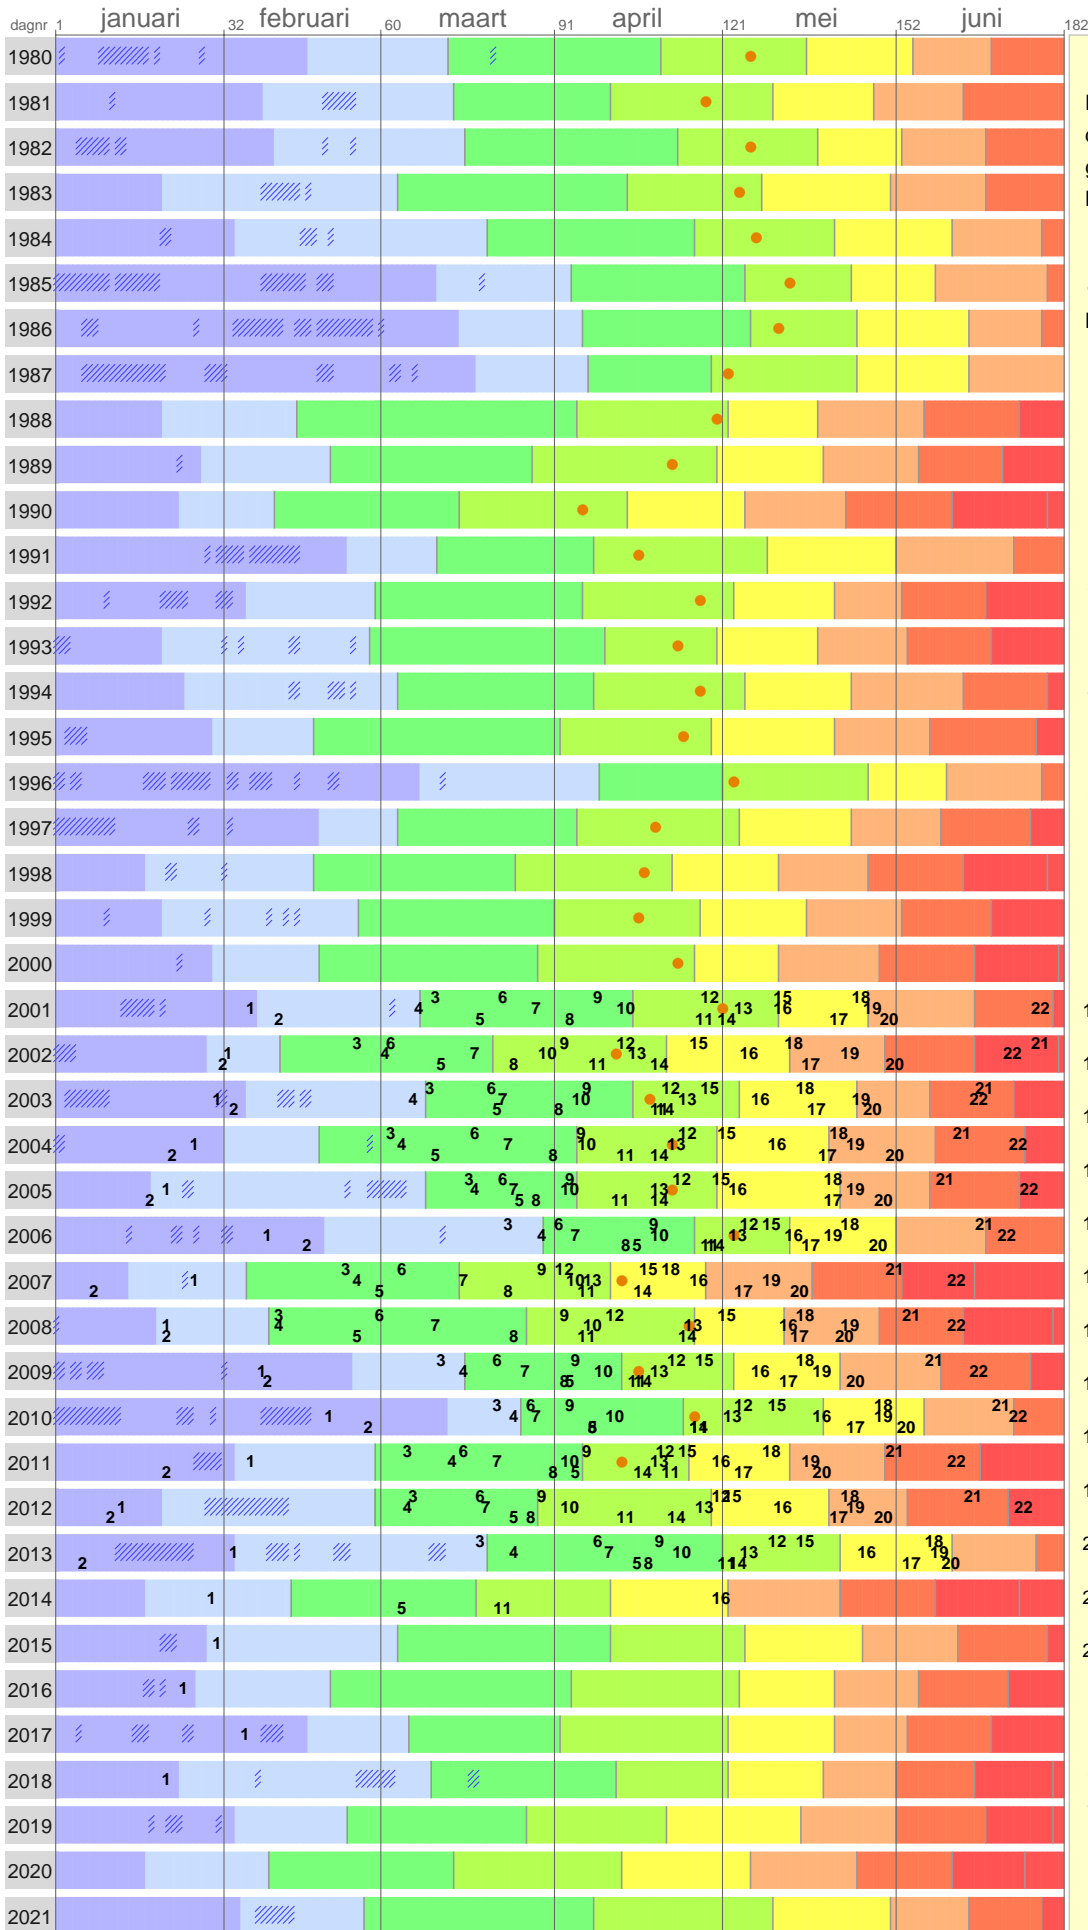

# Temperatuursom en eerste bloei

# Growing Degree Days

De Temperatuursom is berekend als de som van alle positieve etmaal-gemiddelden vanaf 1 januari (De Bilt).  
Bron temperatuurgegevens: KNMI

● Bloei appel  
Bron: PPO Fruit via Natuurkalender

Eerste bloei (mediaan)  
Gegevens van heel Nederland.  
Bron: Nature Today / Natuurkalender

- 1 Sneeuwkllokje  
*Galanthus nivalis*
- 2 Hazelaar  
*Corylus avellana*
- 3 Klein hoefblad  
*Tussilago farfara*
- 4 Speenkruid  
*Ranunculus ficaria*
- 5 Sleedoorn  
*Prunus spinosa*
- 6 Maarts viooltje  
*Viola odorata*
- 7 Bosanemoon  
*Anemone nemorosa*
- 8 Dotterbloem  
*Caltha palustris*
- 9 Paardenkastanje (bladontplooiing)  
*Aesculus hippocastanum*
- 10 Pinksterbloem  
*Cardamine pratensis*
- 11 Fluitenkruid  
*Anthriscus sylvestris*
- 12 Brem  
*Cytisus scoparius*
- 13 Scherpe boterbloem  
*Ranunculus acris*
- 14 Look-zonder-look  
*Alliaria petiolata*
- 15 Eenstijlige meidoorn  
*Crataegus monogyna*
- 16 Echte koekoeksbloem  
*Silene flos-cuculi*
- 17 Gele lis  
*Iris pseudacorus*
- 18 Gewone vlier  
*Sambucus nigra*
- 19 Gele plomp  
*Nuphar lutea*
- 20 Witte waterlelie  
*Nymphaea alba*
- 21 Groot kaasjeskruid  
*Malva sylvestris*
- 22 Sint-Janskruid  
*Hypericum perforatum*

Vanaf 2014 zijn de gegevens van de eerste bloei niet meer systematisch gepubliceerd

temperatuur onder 0 graden

Bijsgewerkt tot en met  
Temperatuursom op deze dag: 1553