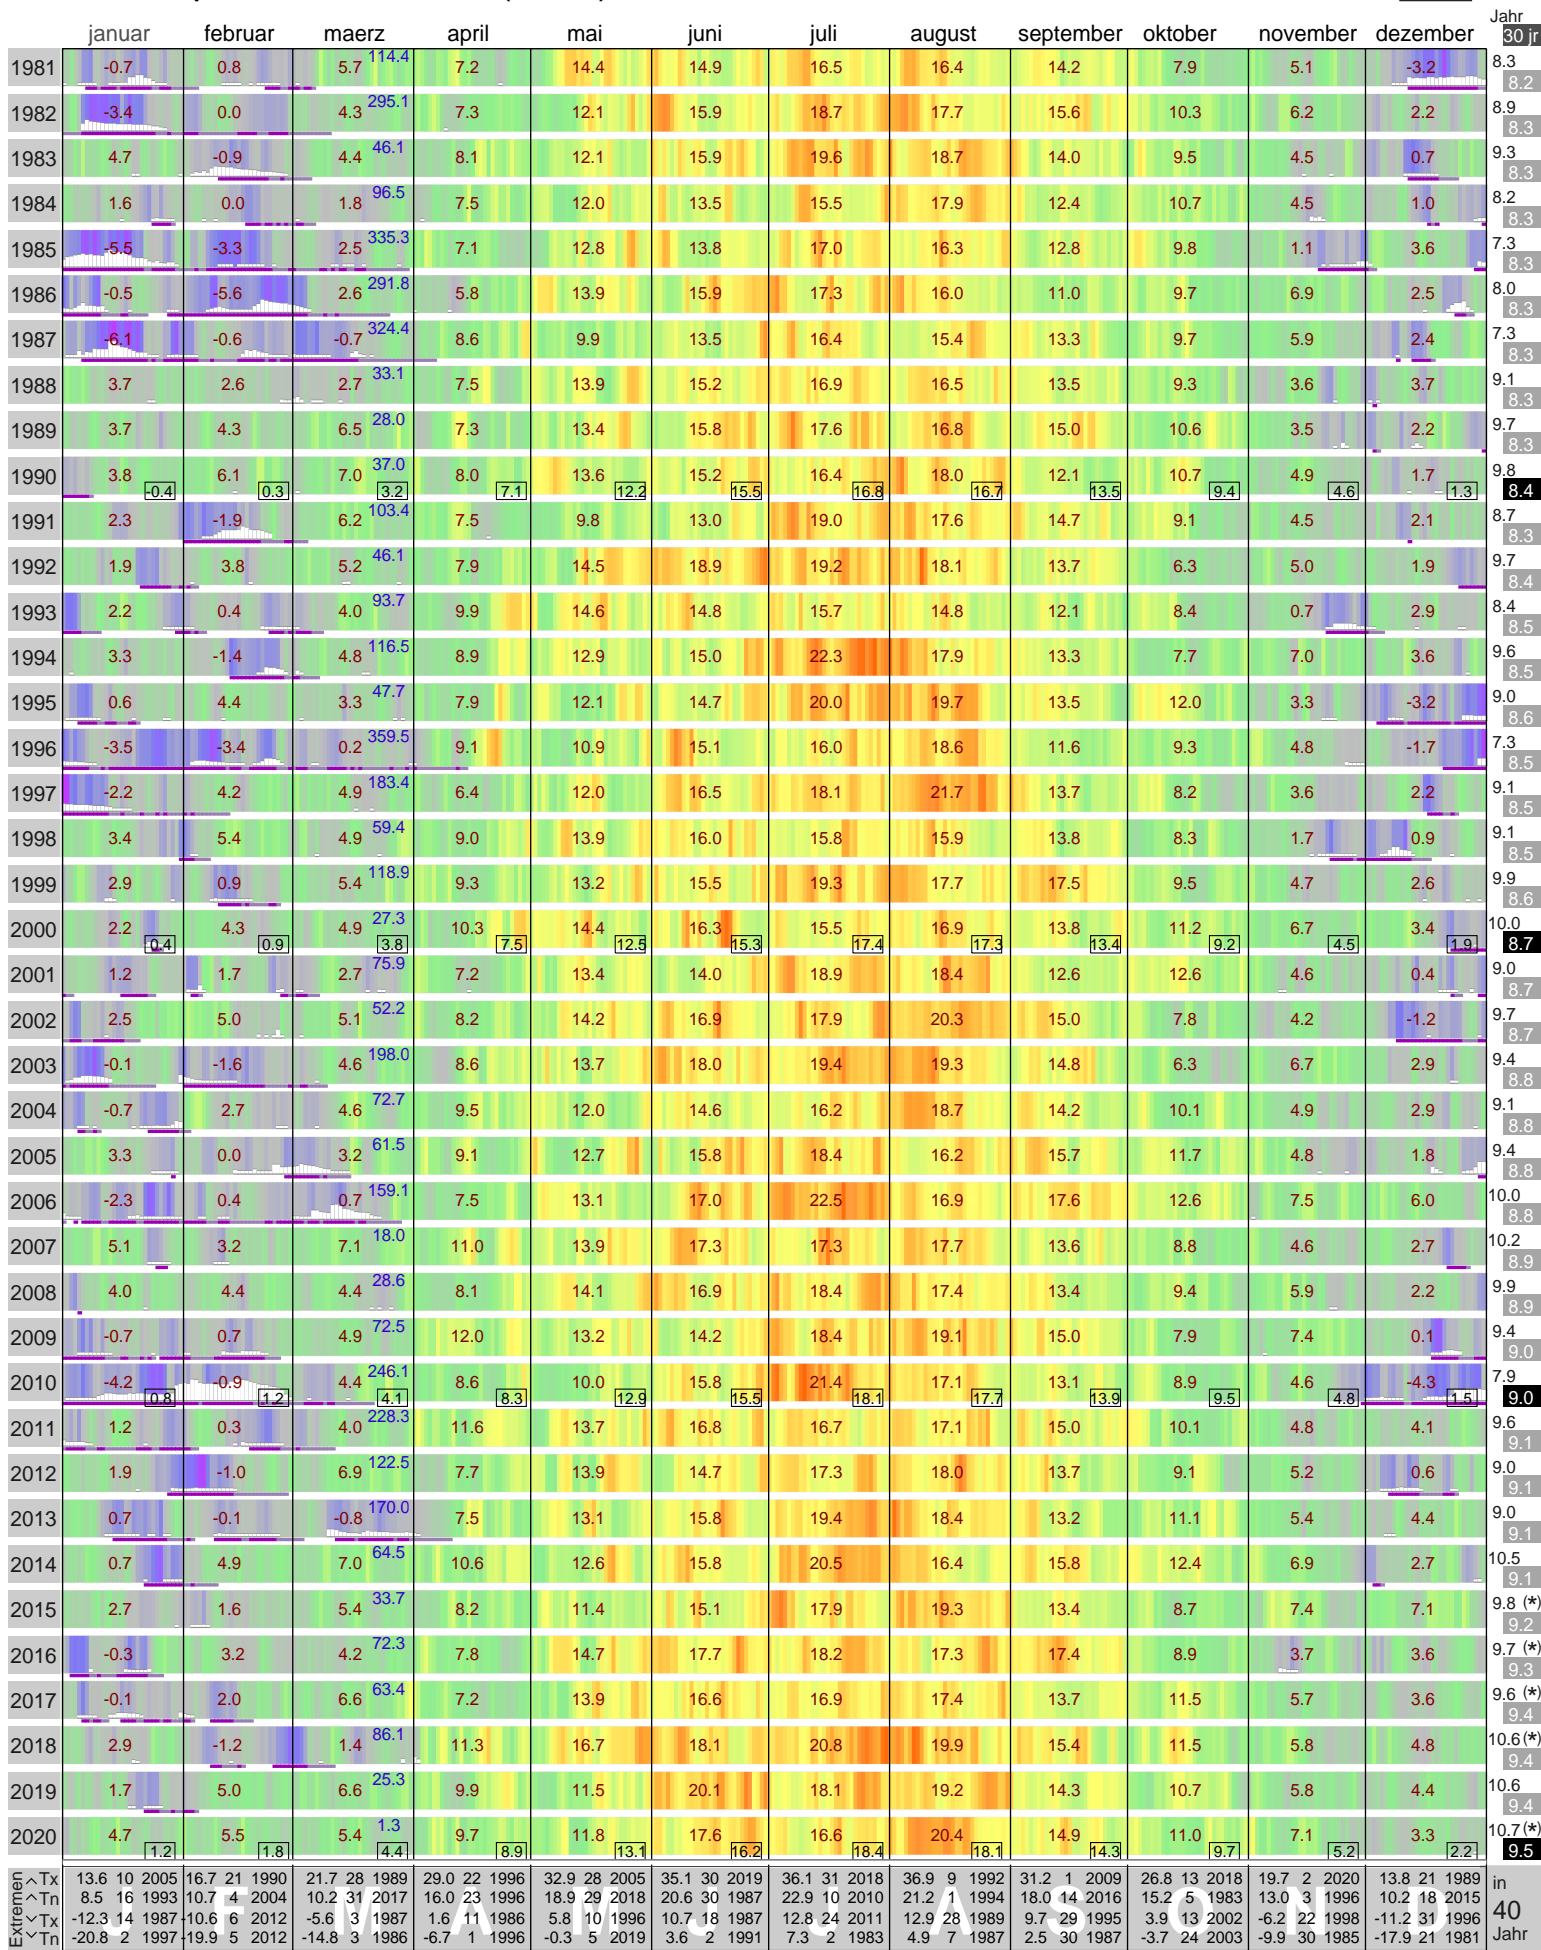

Lufttemperatur Schwerin (59 m)

Start

Kaeltesumme nach Hellmann