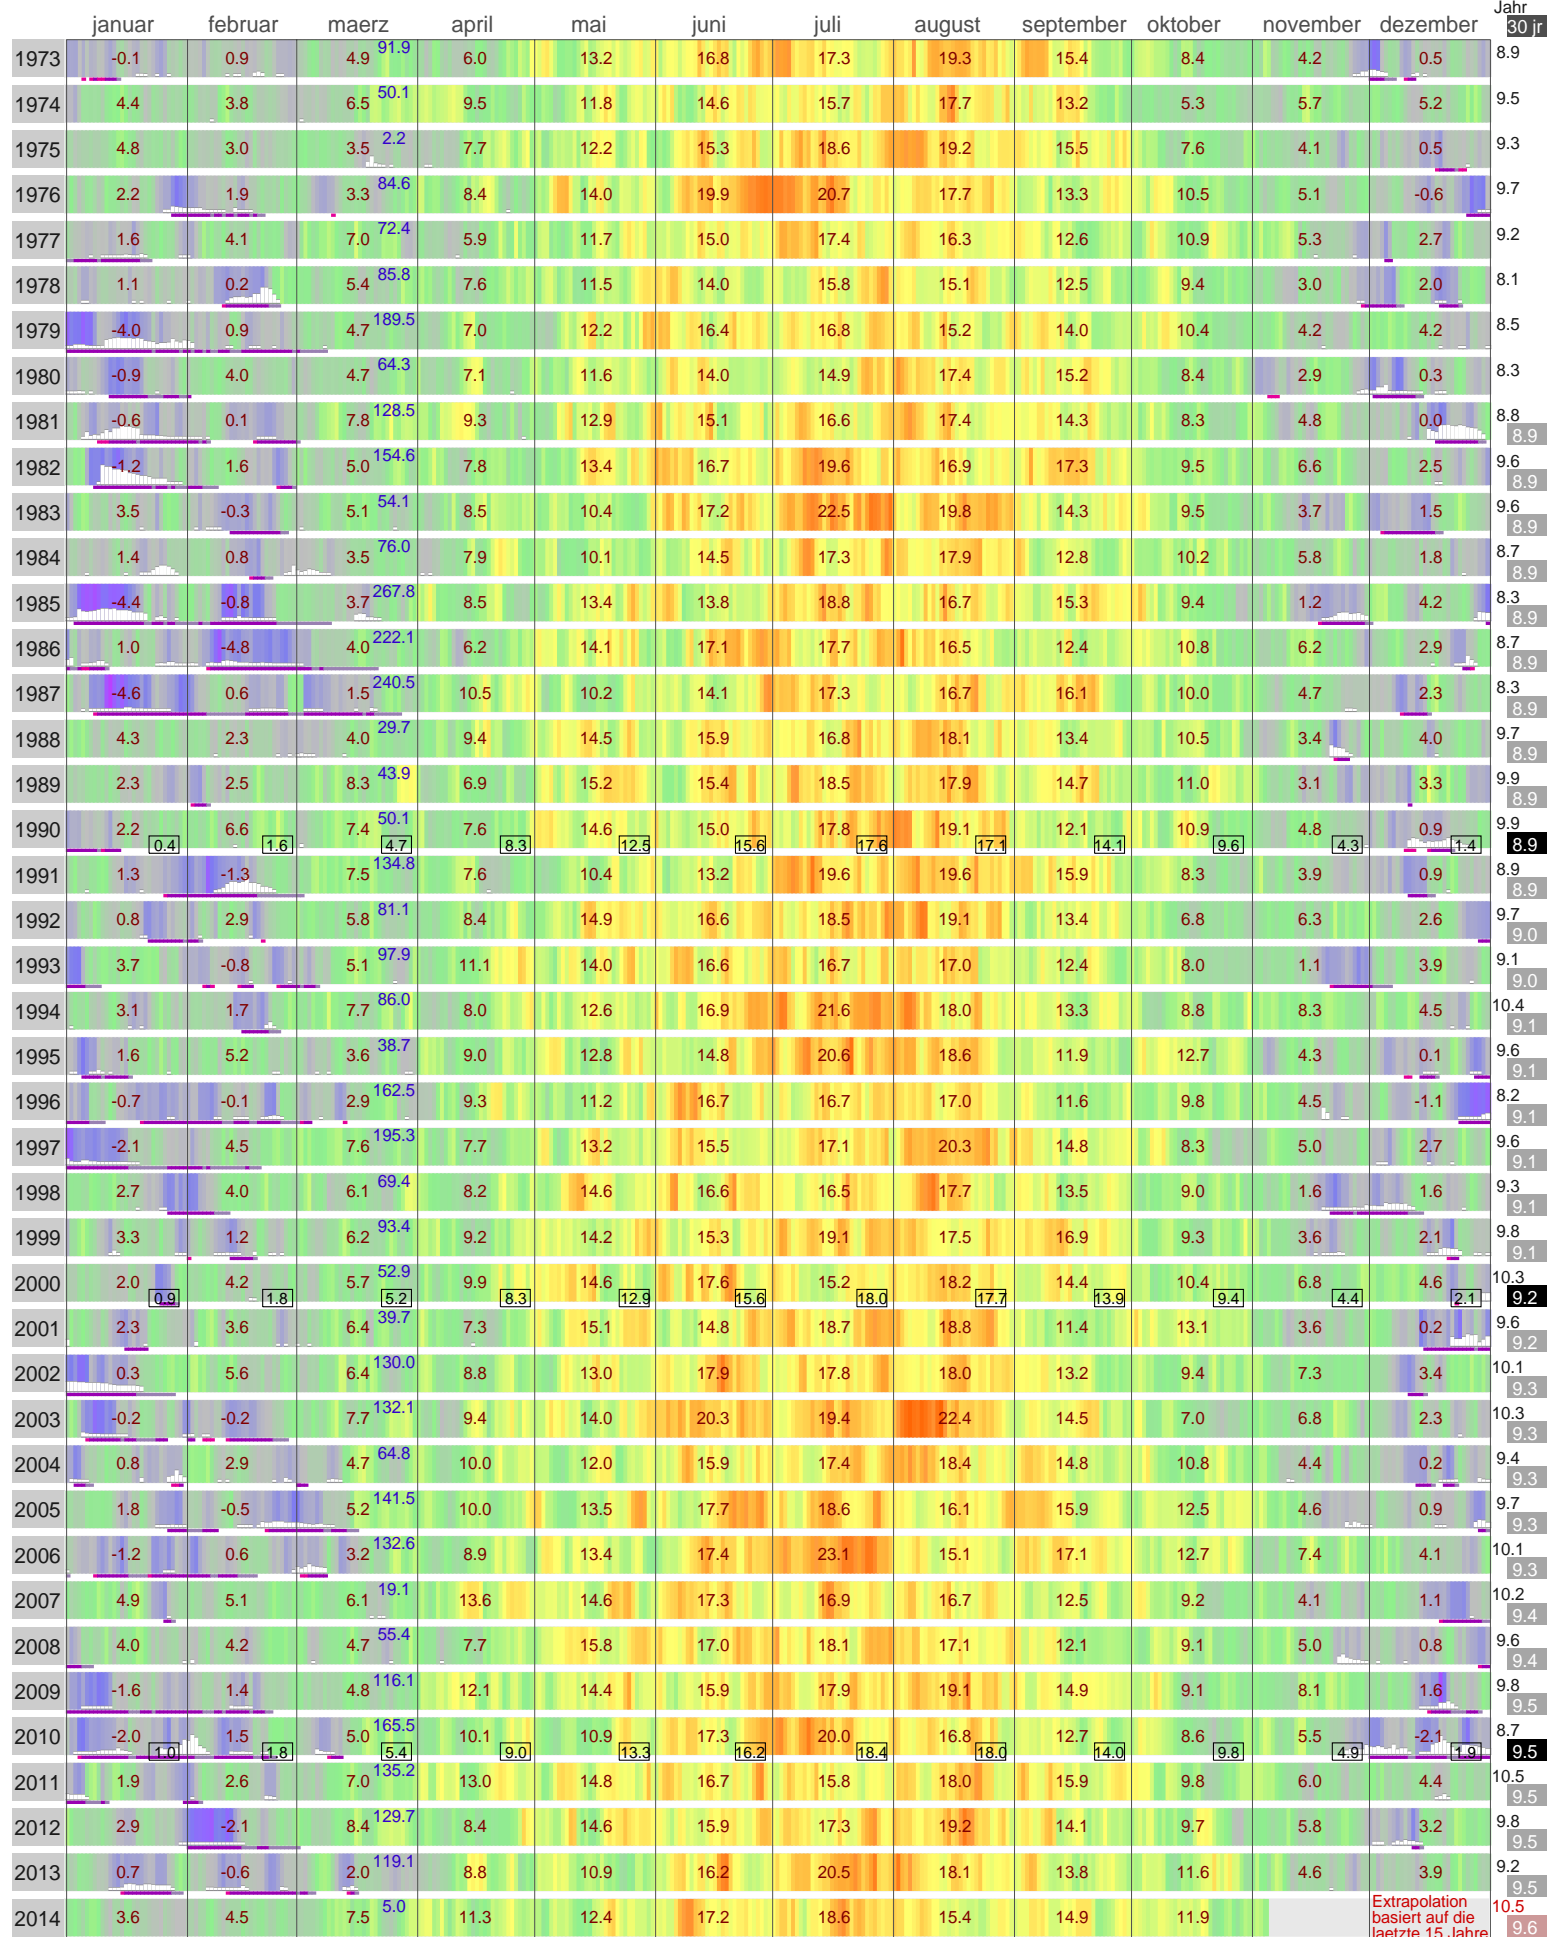

# Lufttemperatur Saarbruecken (320 m)

Start

Kaeltesumme nach Hellmann