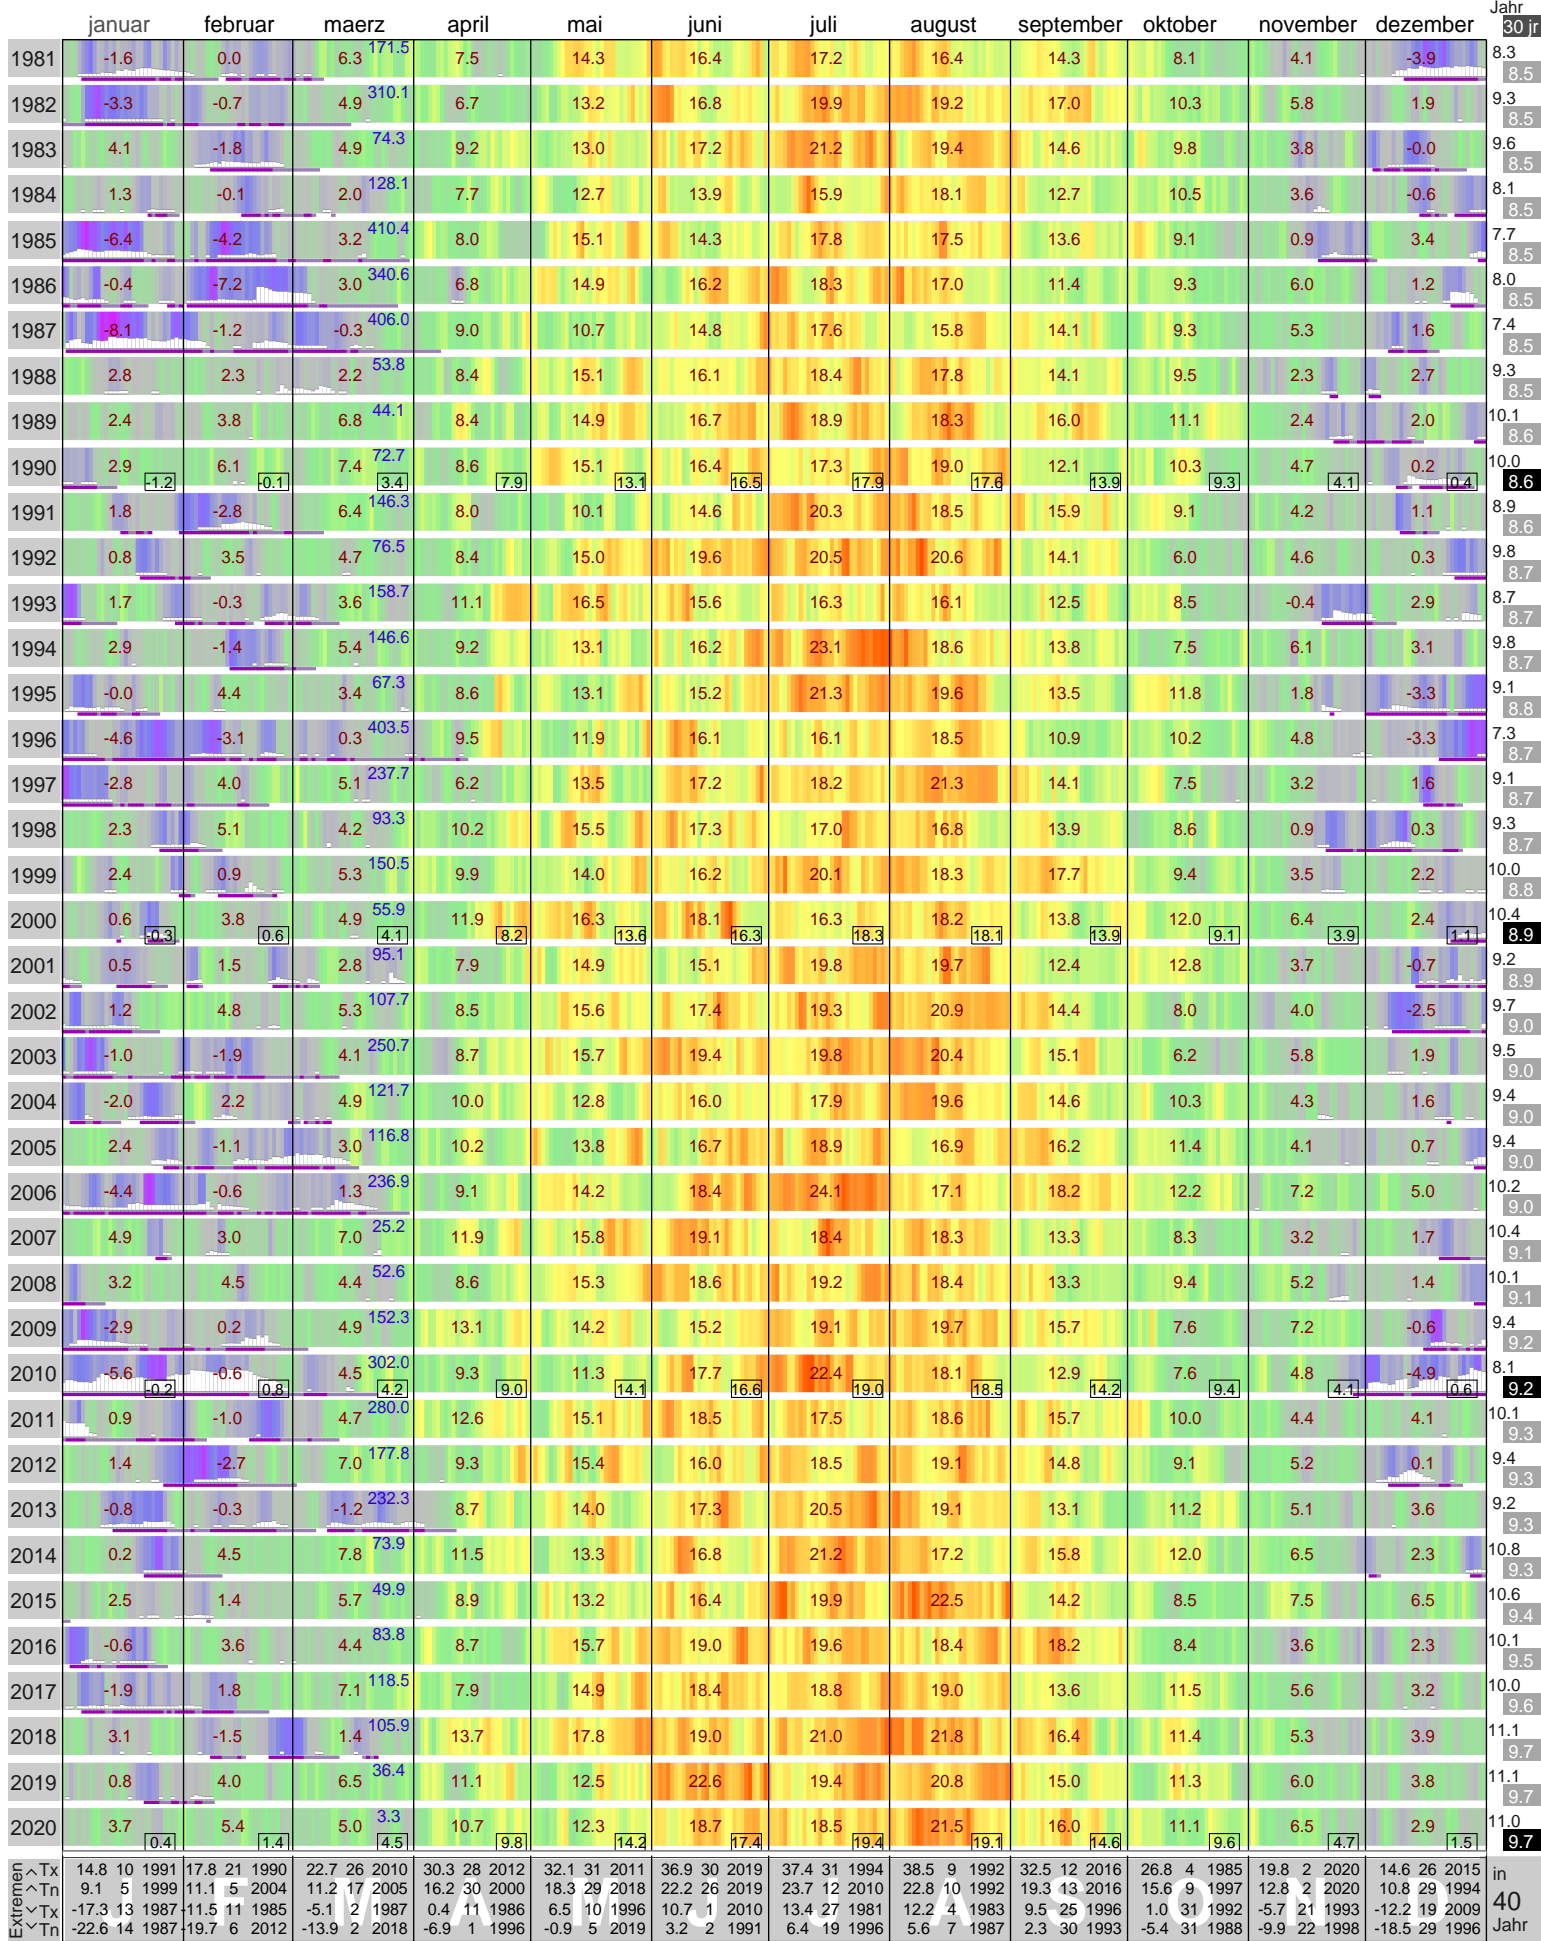

Lufttemperatur Lindenberg (98 m)

Start

Kaeltesumme nach Hellmann