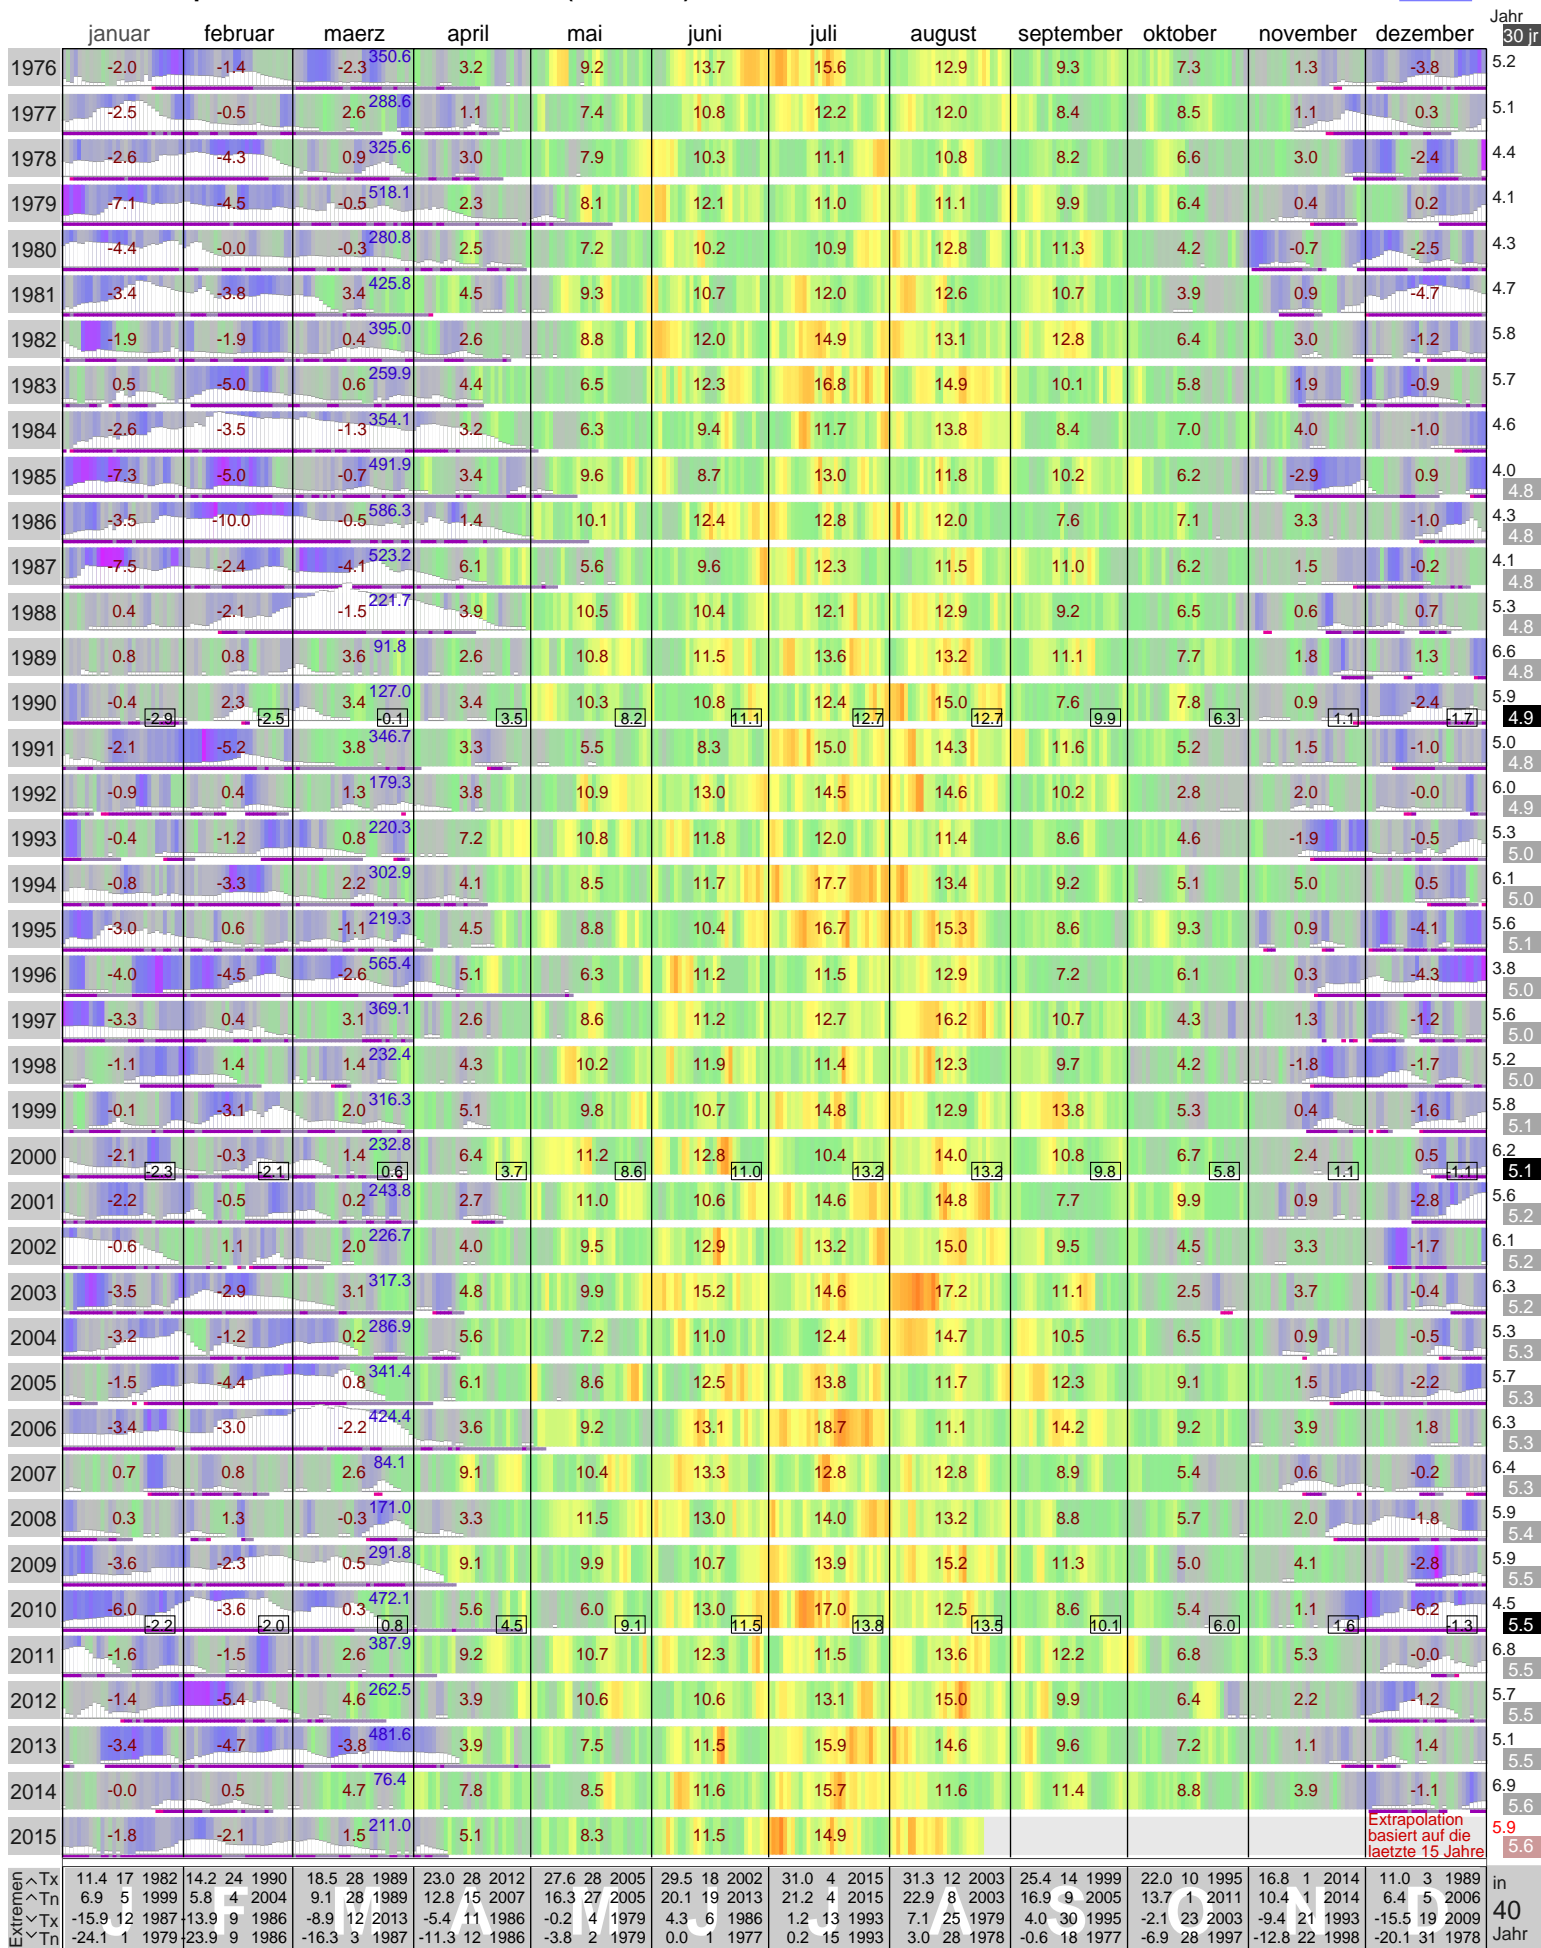

Lufttemperatur Kahler Asten (839 m)

Start

Kaeltesumme nach Hellmann

Monats- und Jahreswerte mit Normalwerte ueber 30 Jahr

Schneedaten komplett

Schneehoehe Huegelland Eis >= 5cm (experimentell)