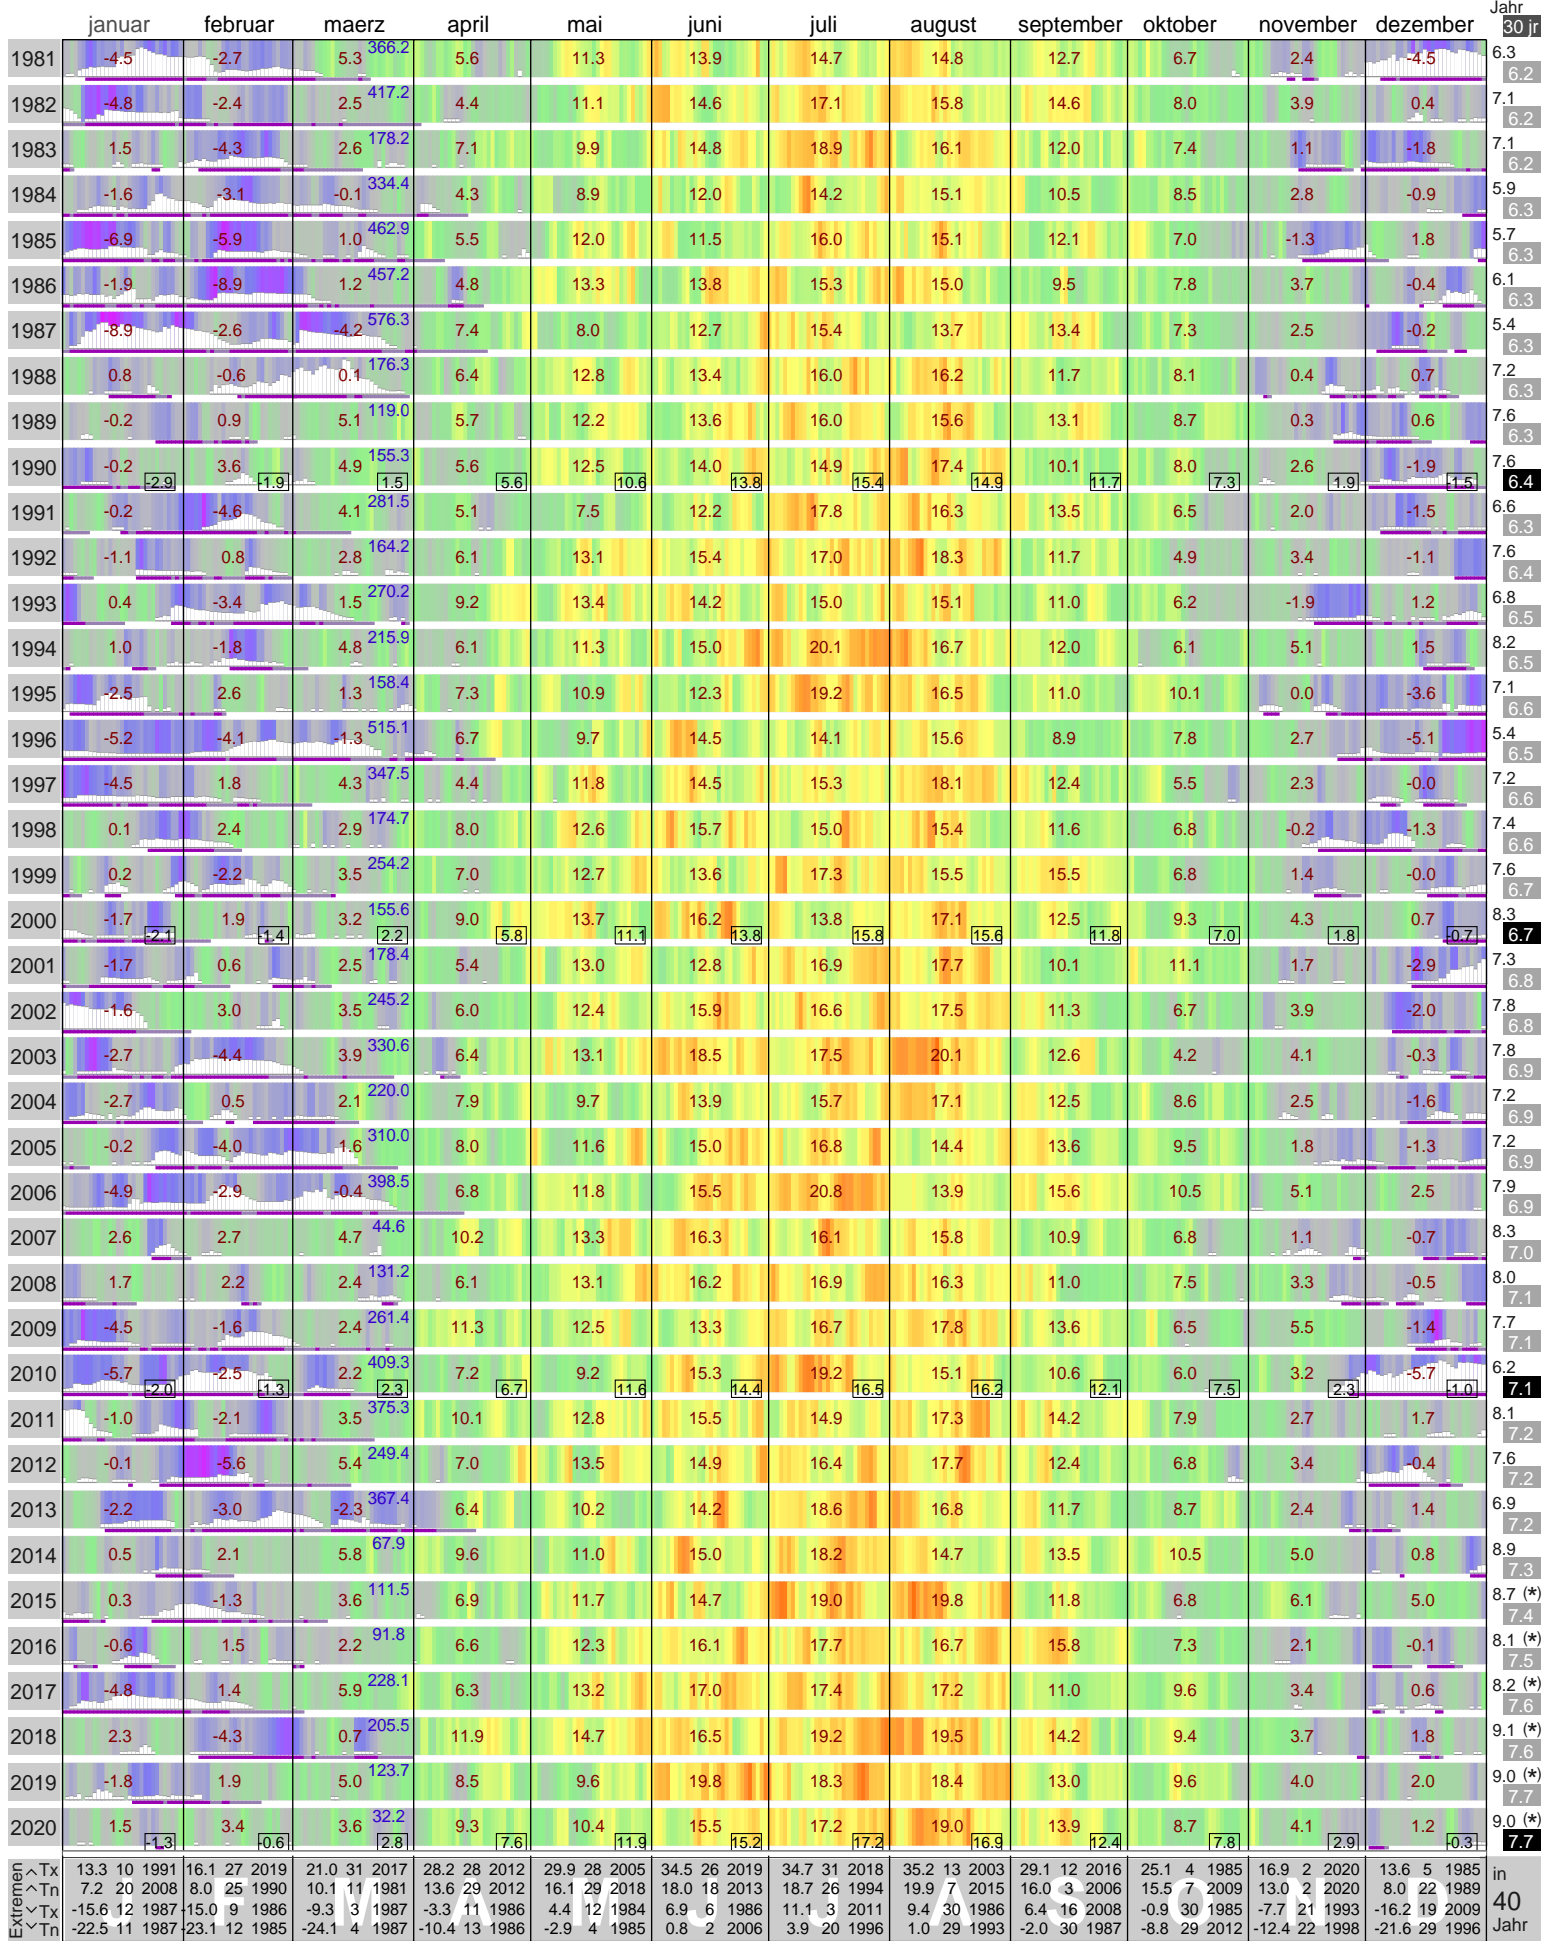

Lufttemperatur Hof (474 m)

Start

Kaeltesumme nach Hellmann ↗