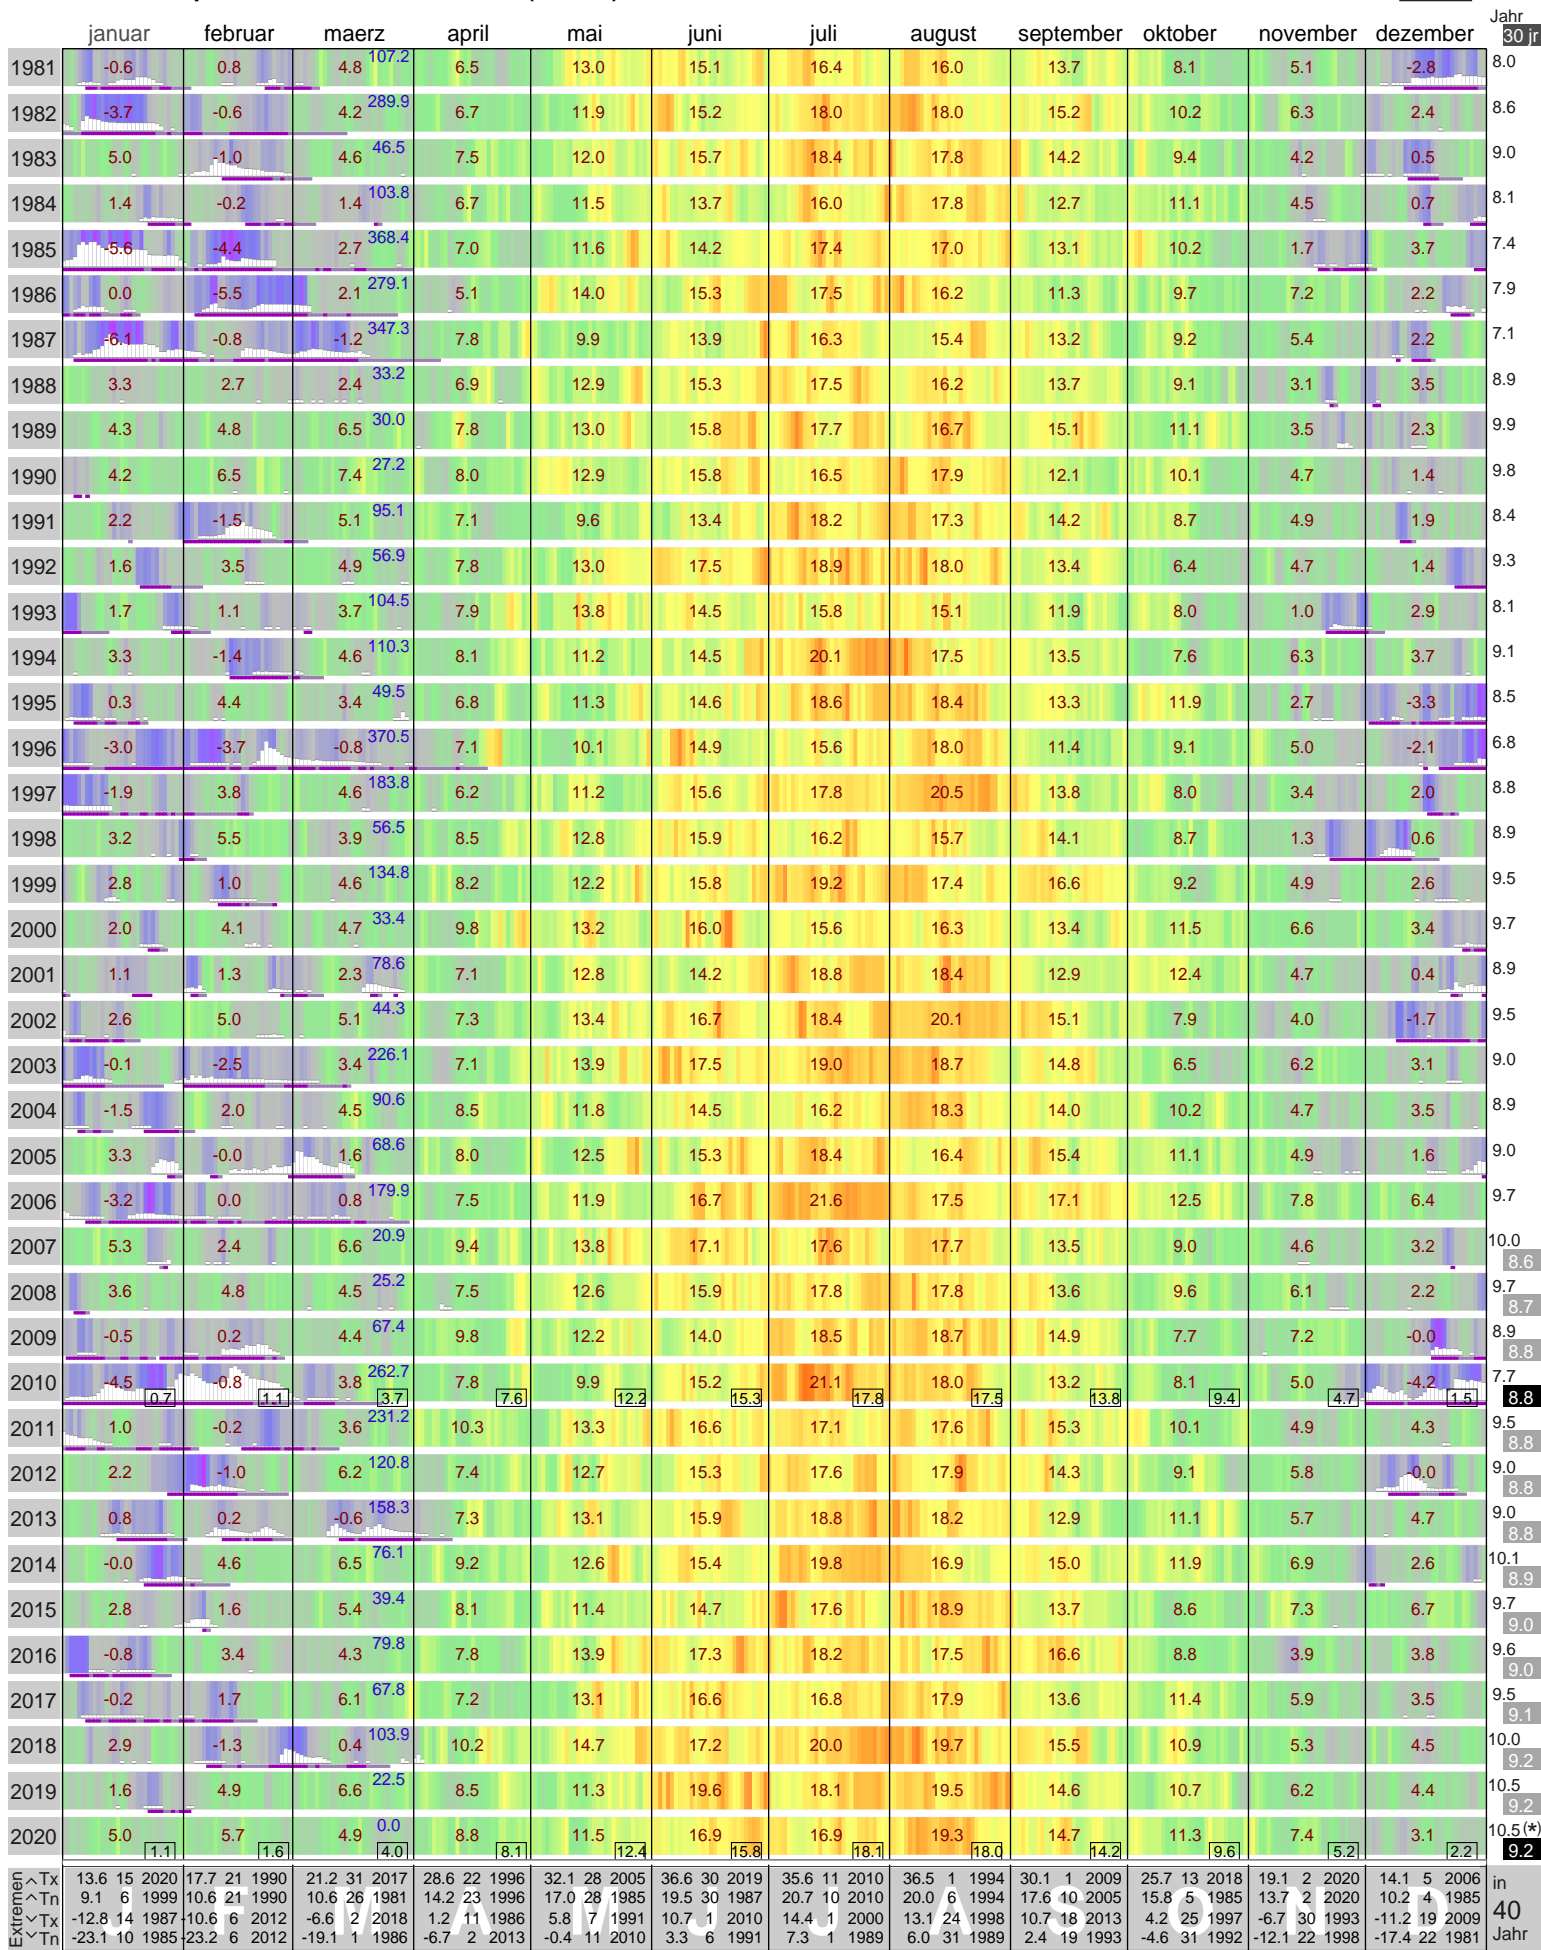

Lufttemperatur Greifswald (2 m)

Start

Kaeltesumme nach Hellmann