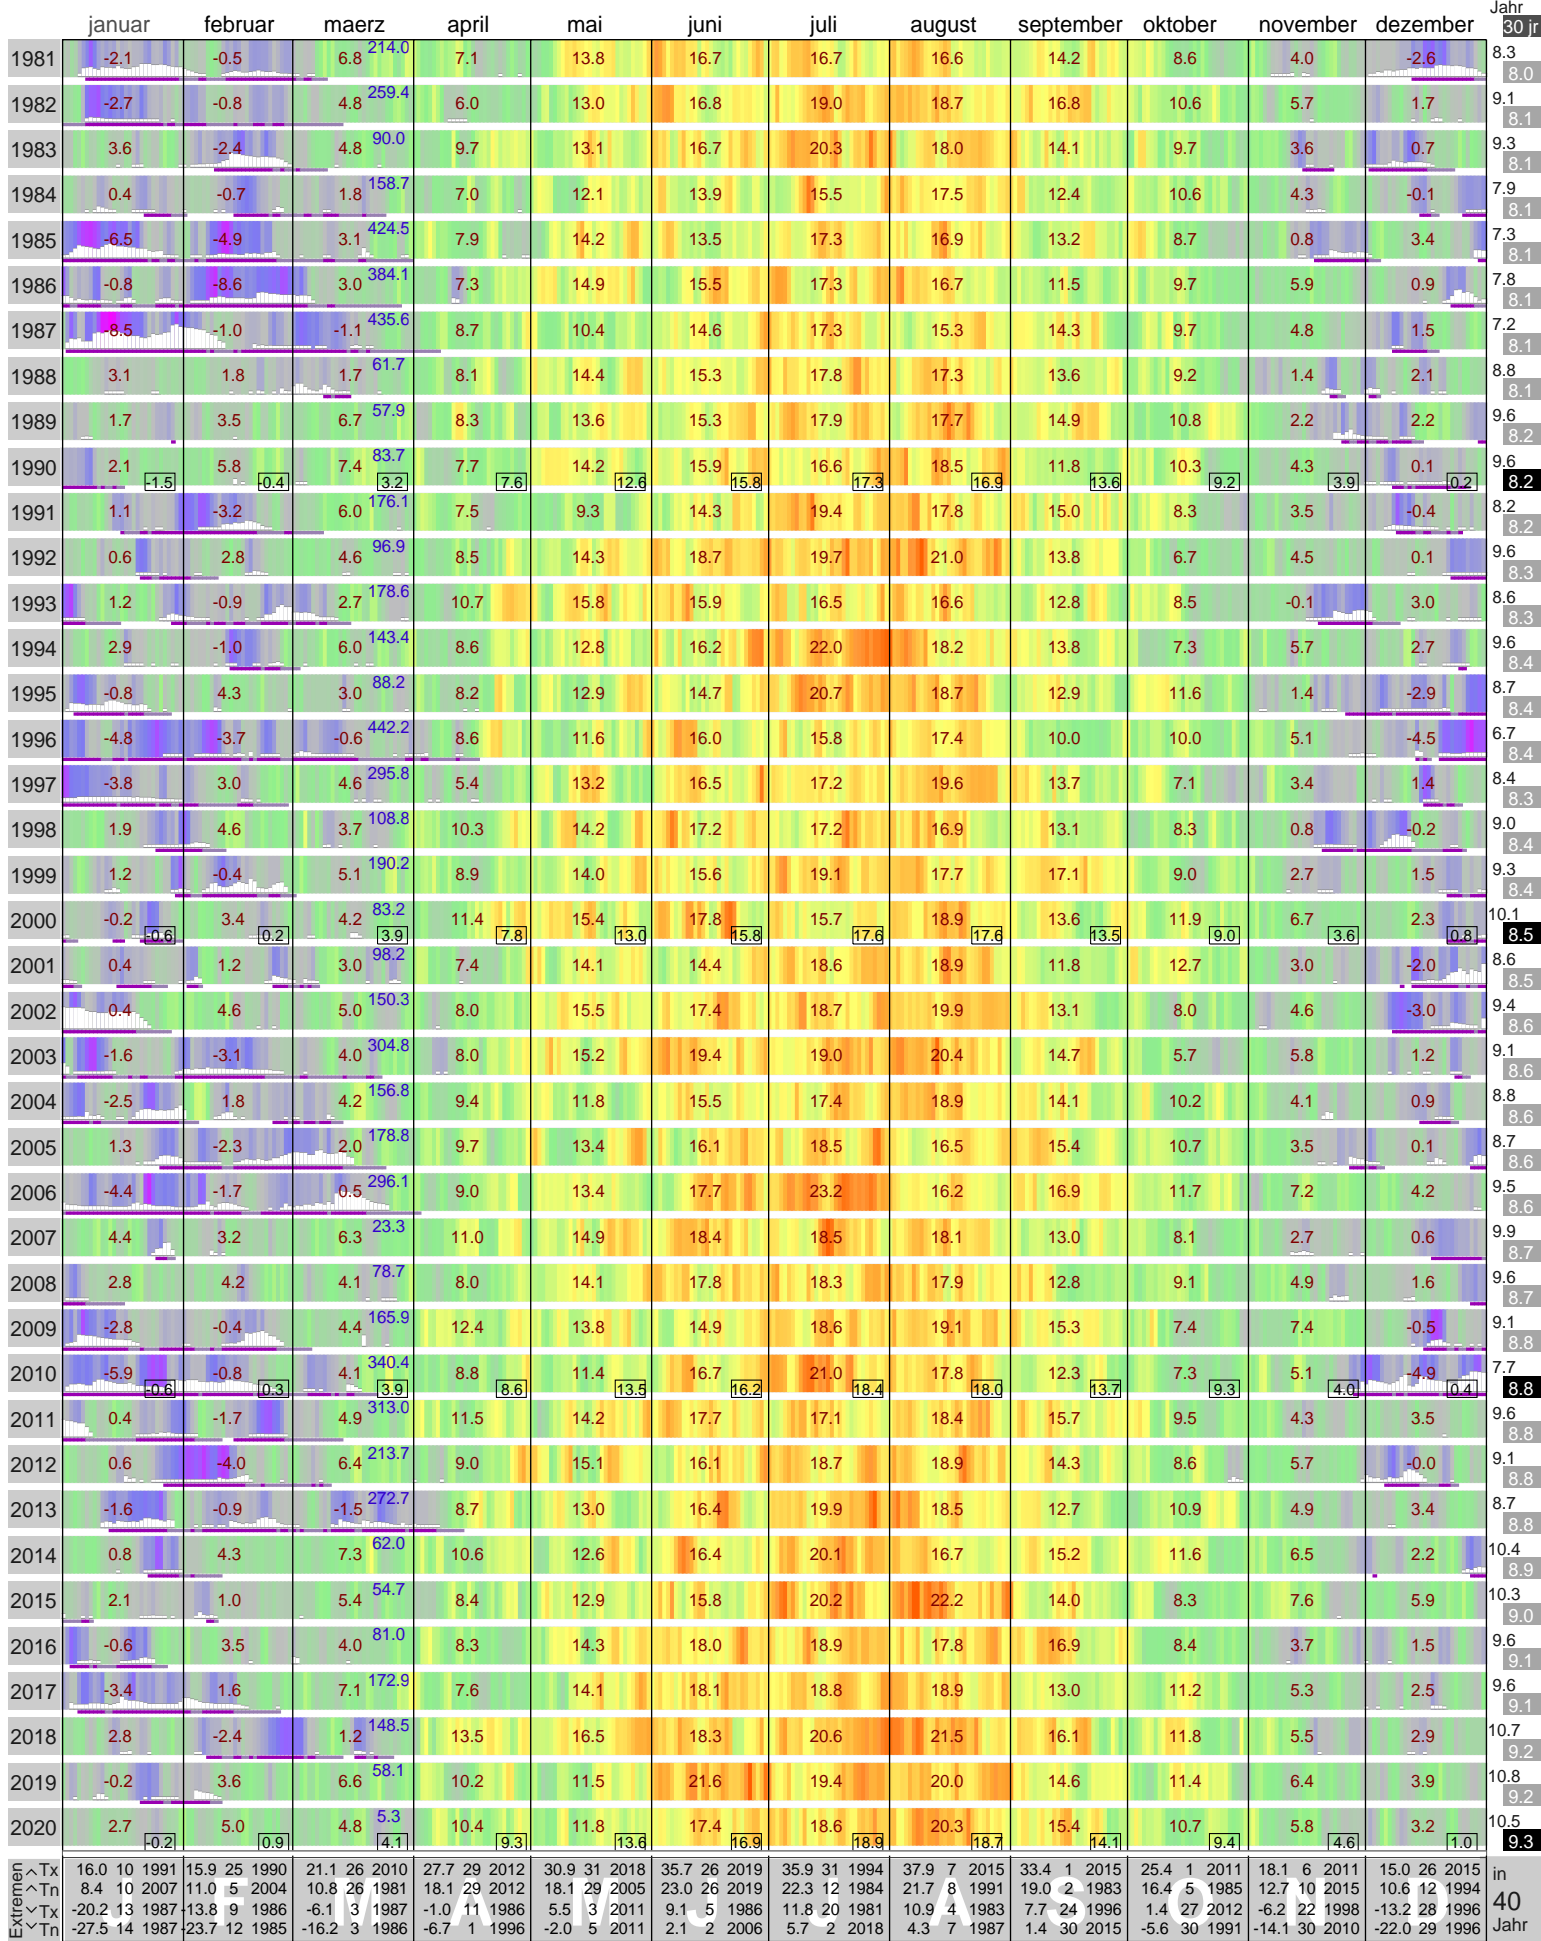

# Lufttemperatur Goerlitz (238 m)

Start

Kaeltesumme nach Hellmann