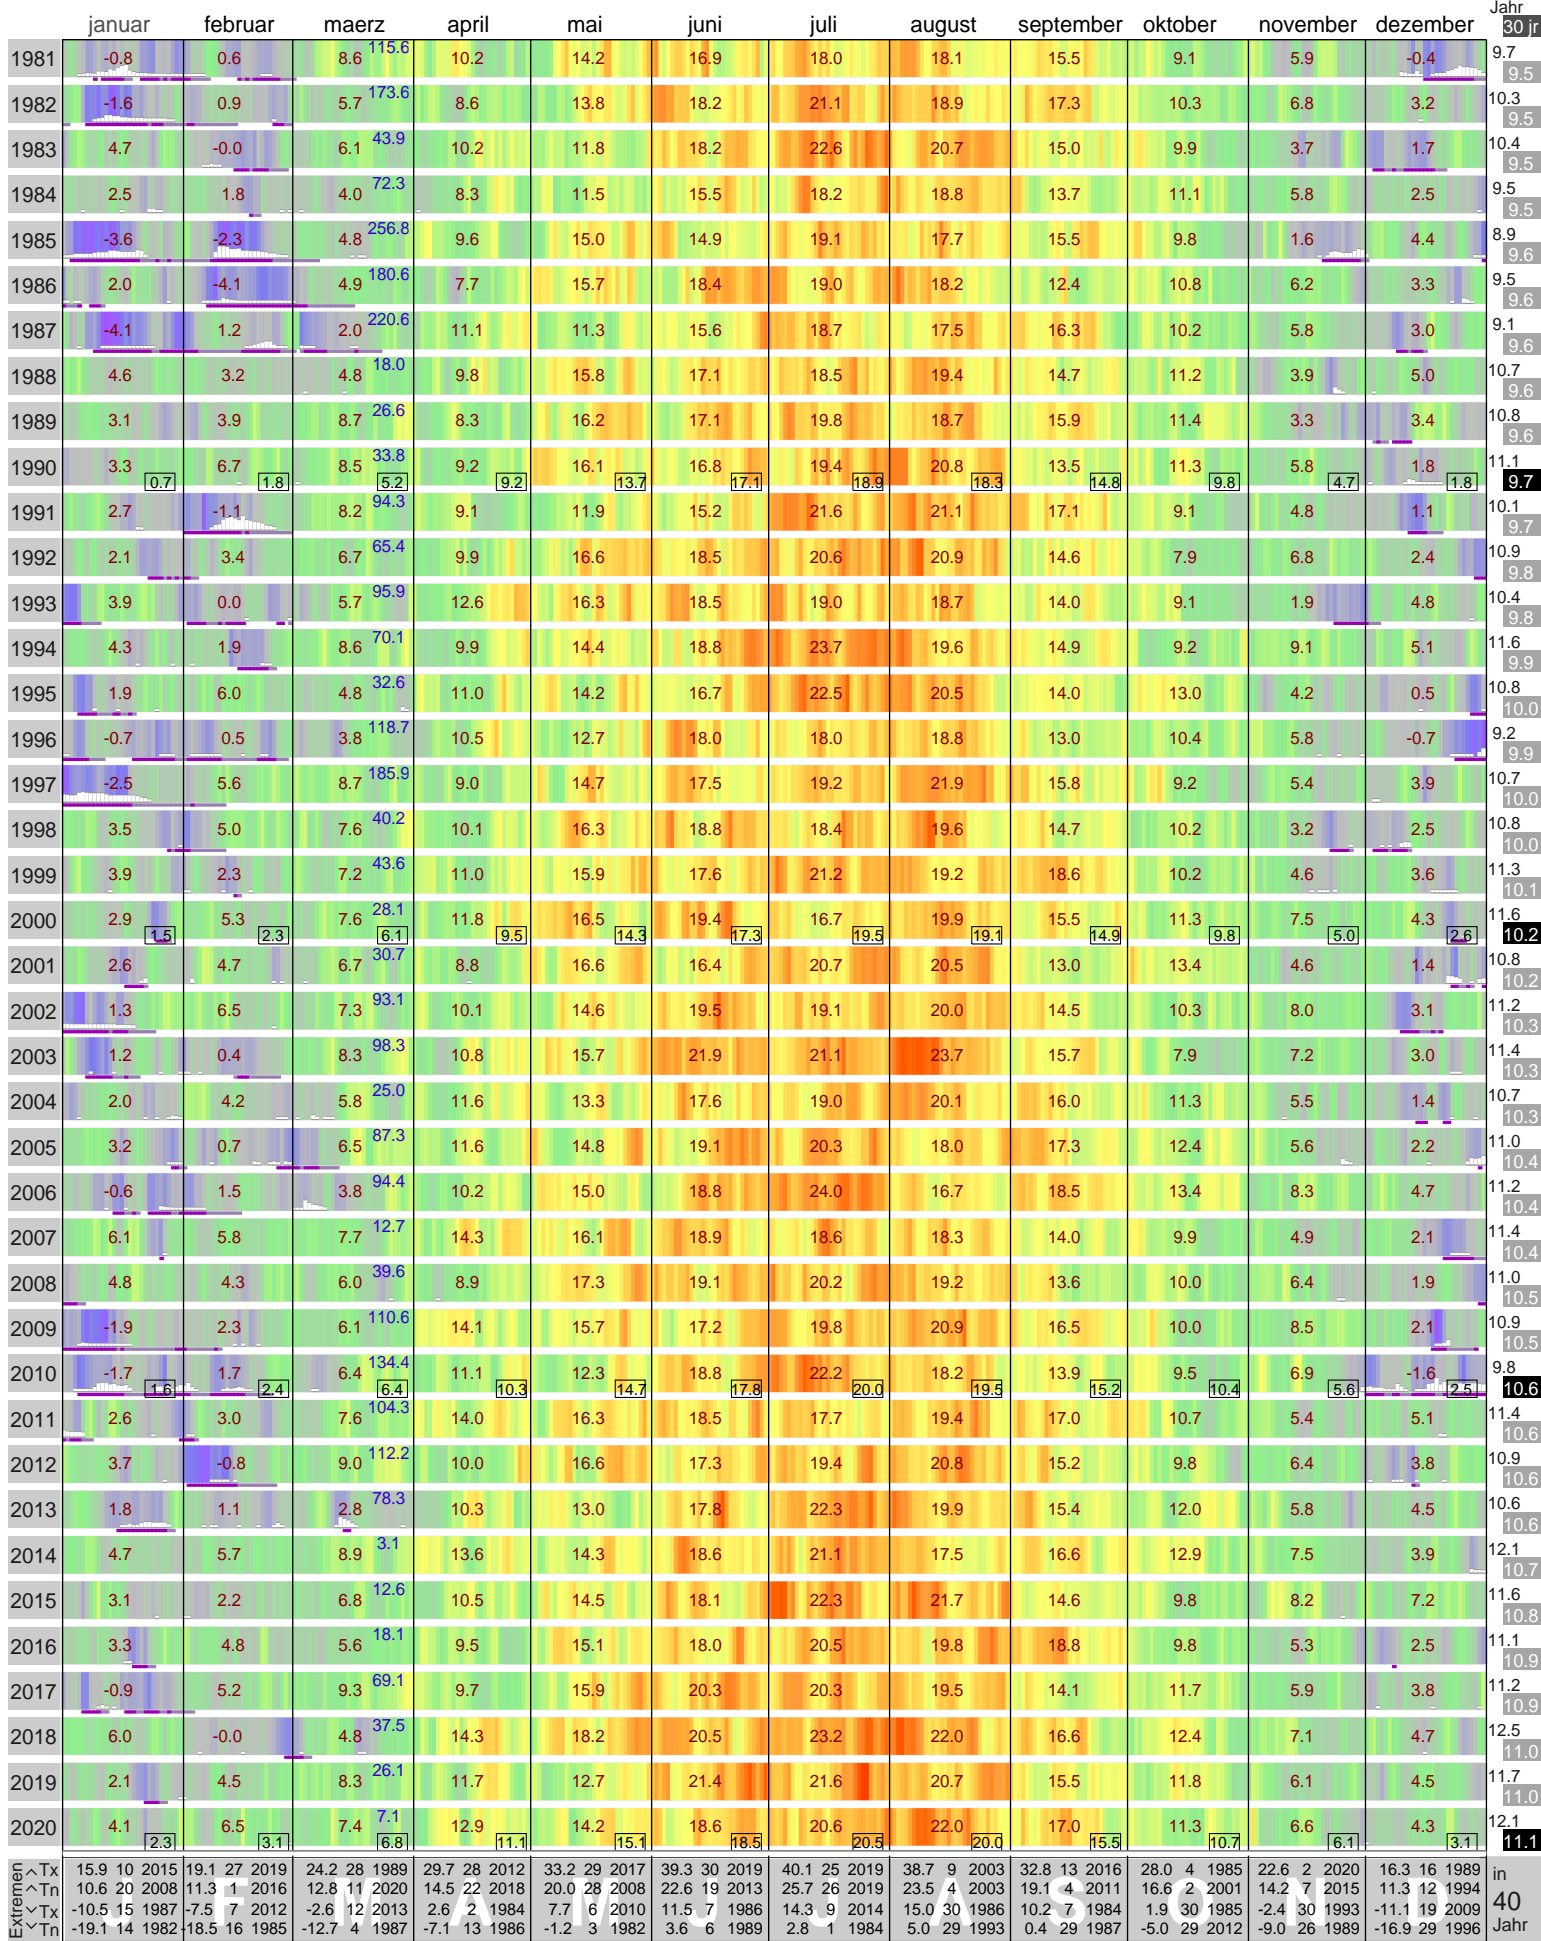

Lufttemperatur Frankfurt am Main (112 m)

Start

Kaeltesumme nach Hellmann