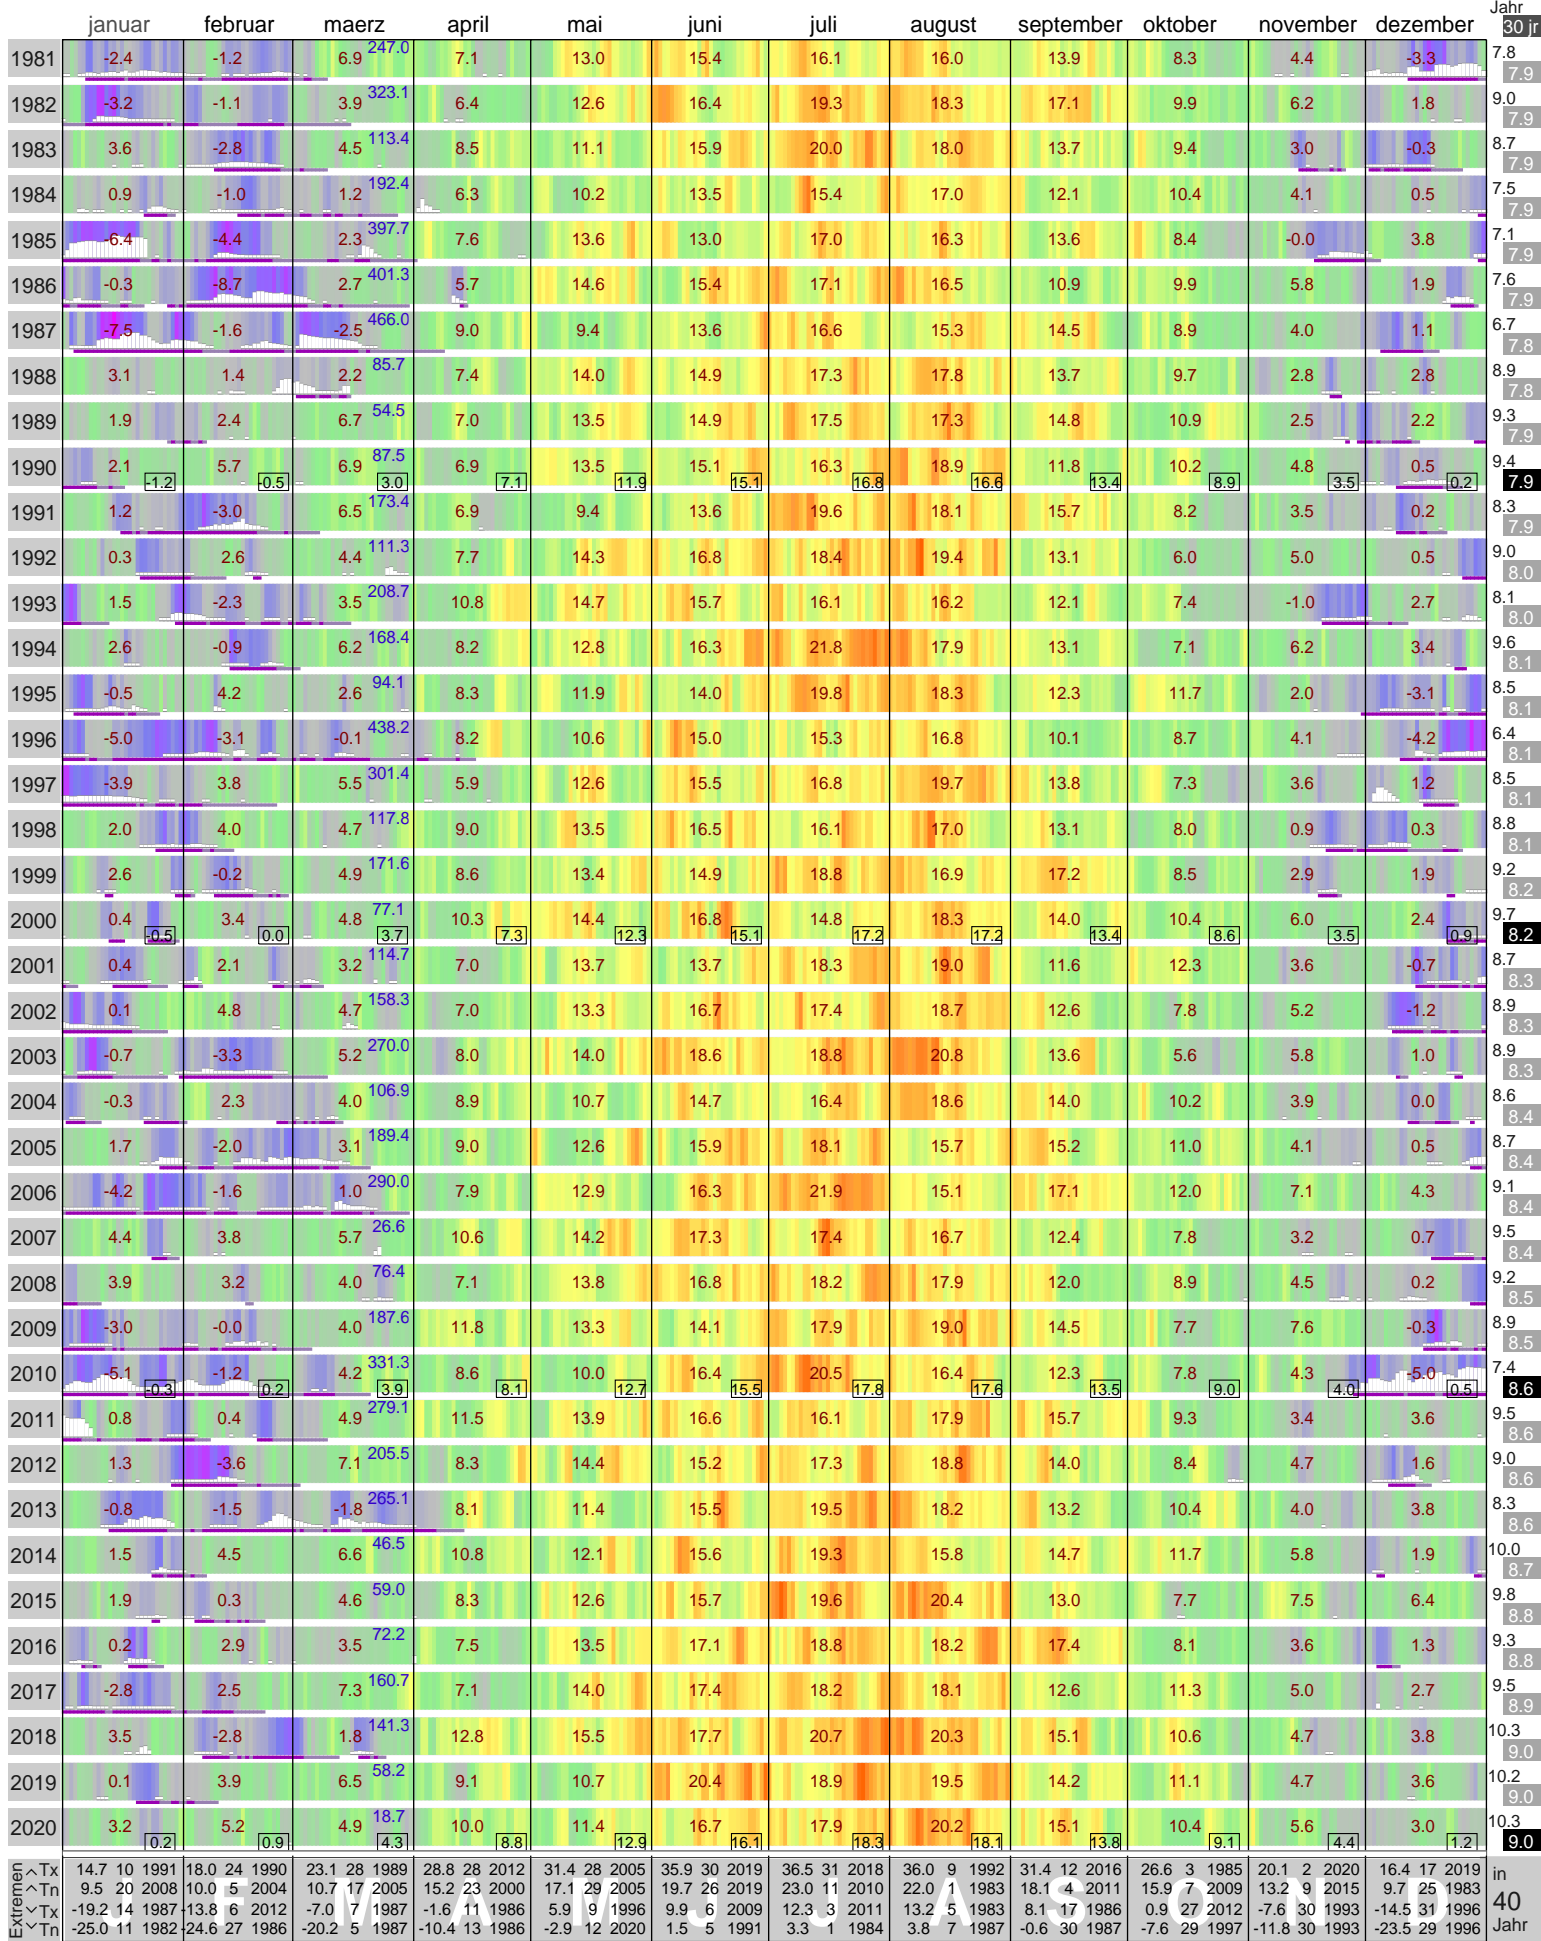

Lufttemperatur Erfurt-Weimar (316 m)

Start

Kaeltesumme nach Hellmann