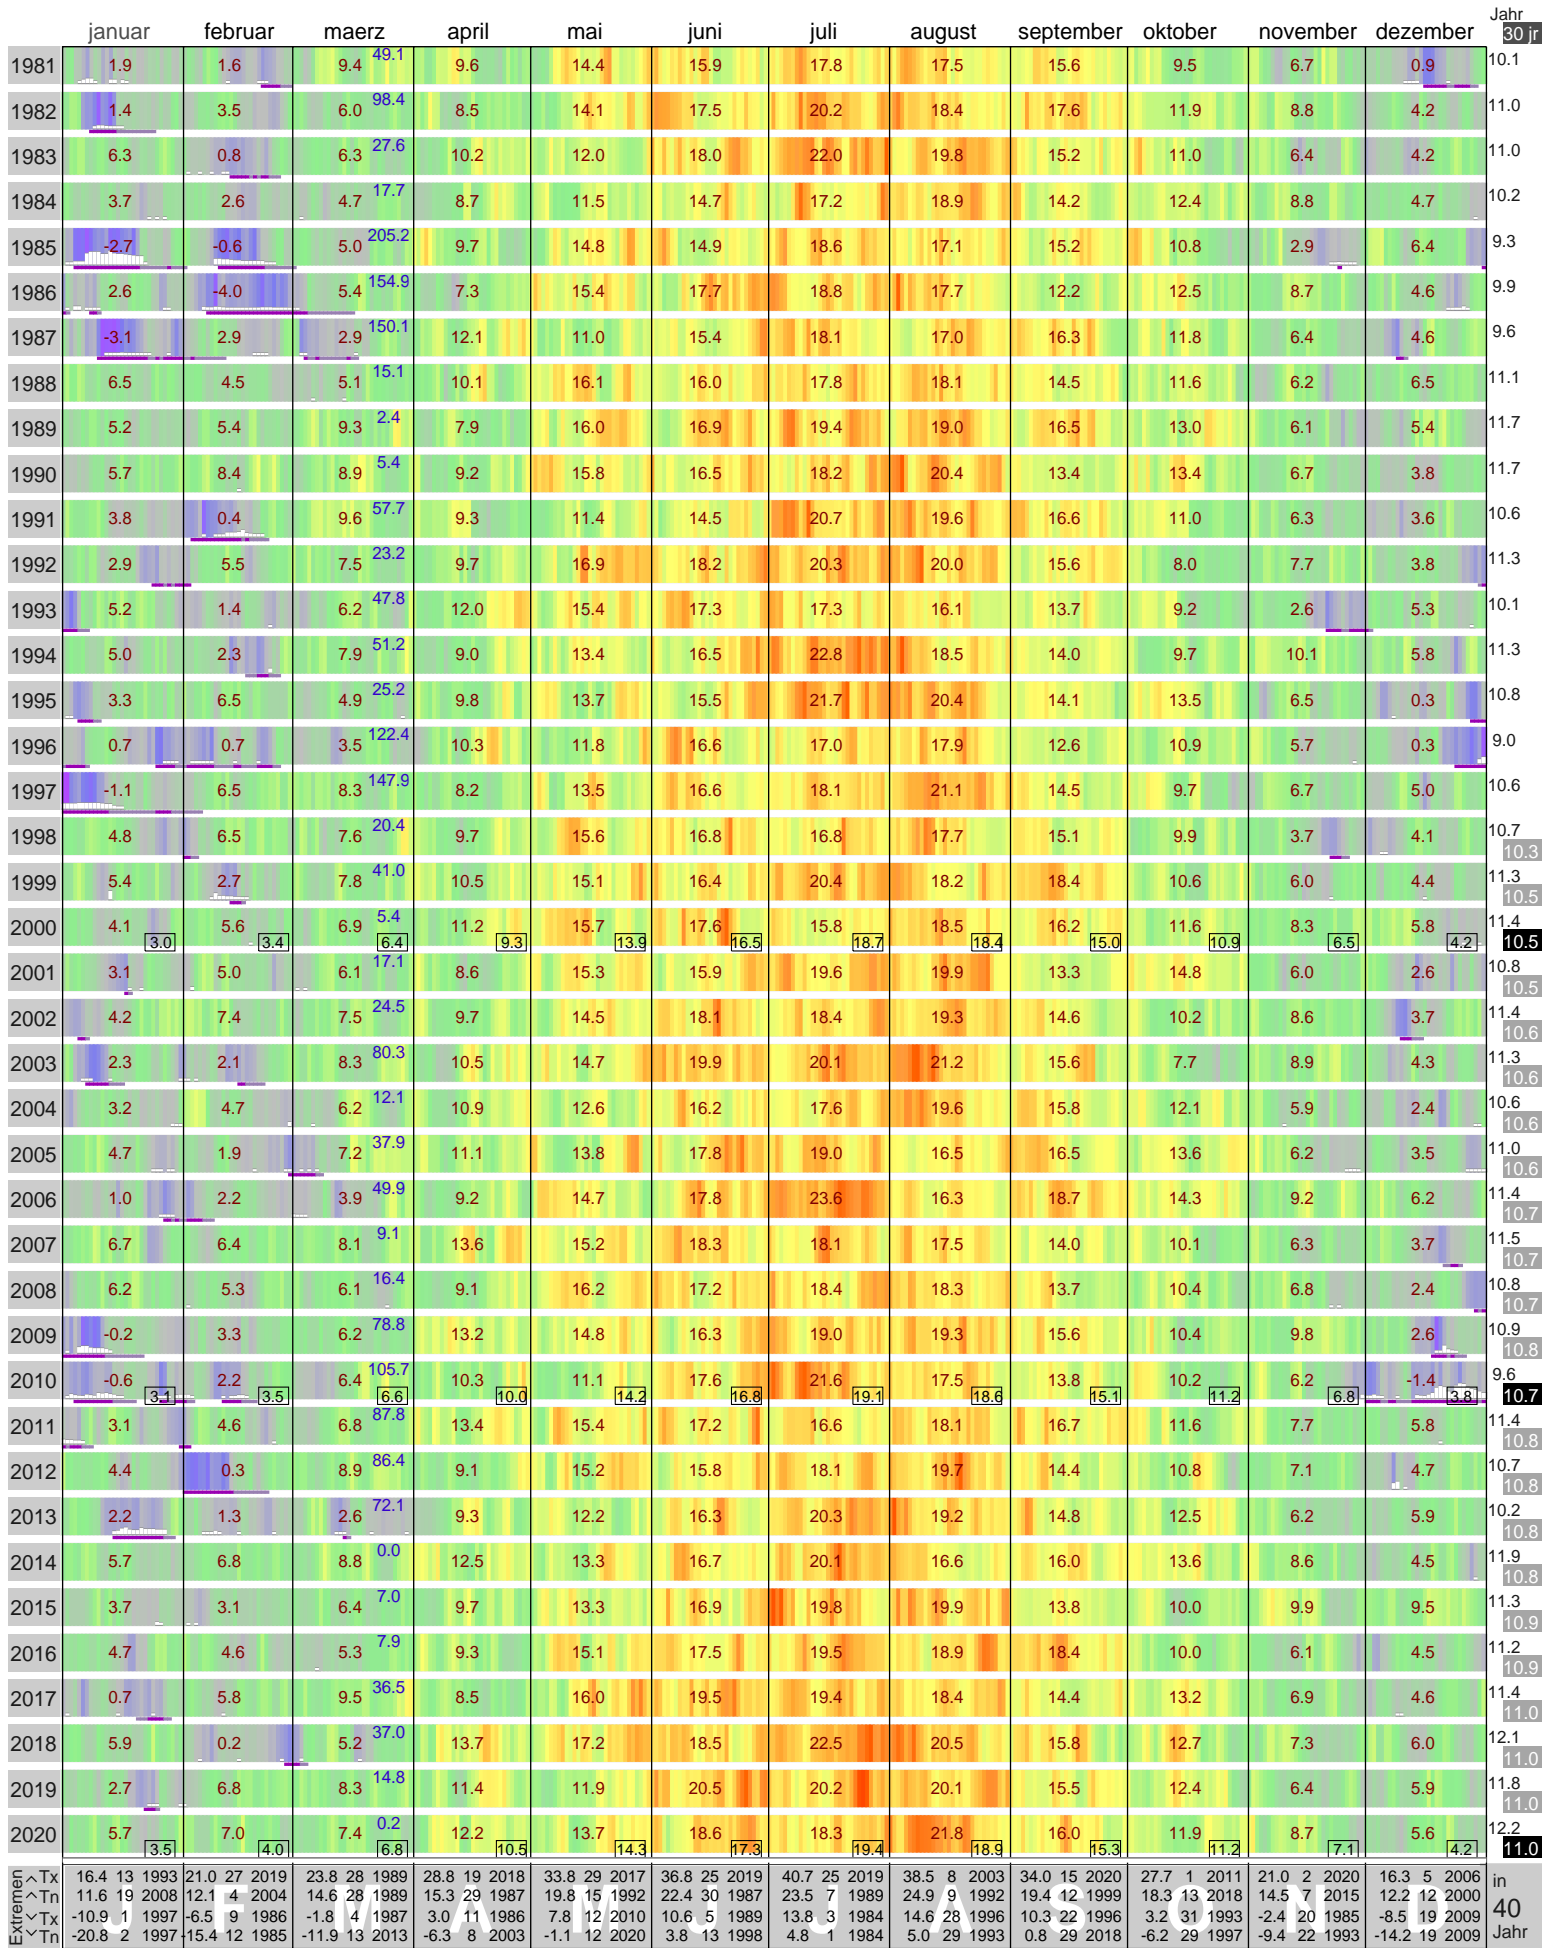

Lufttemperatur Duesseldorf (37 m)

Start

Kaeltesumme nach Hellmann ↗