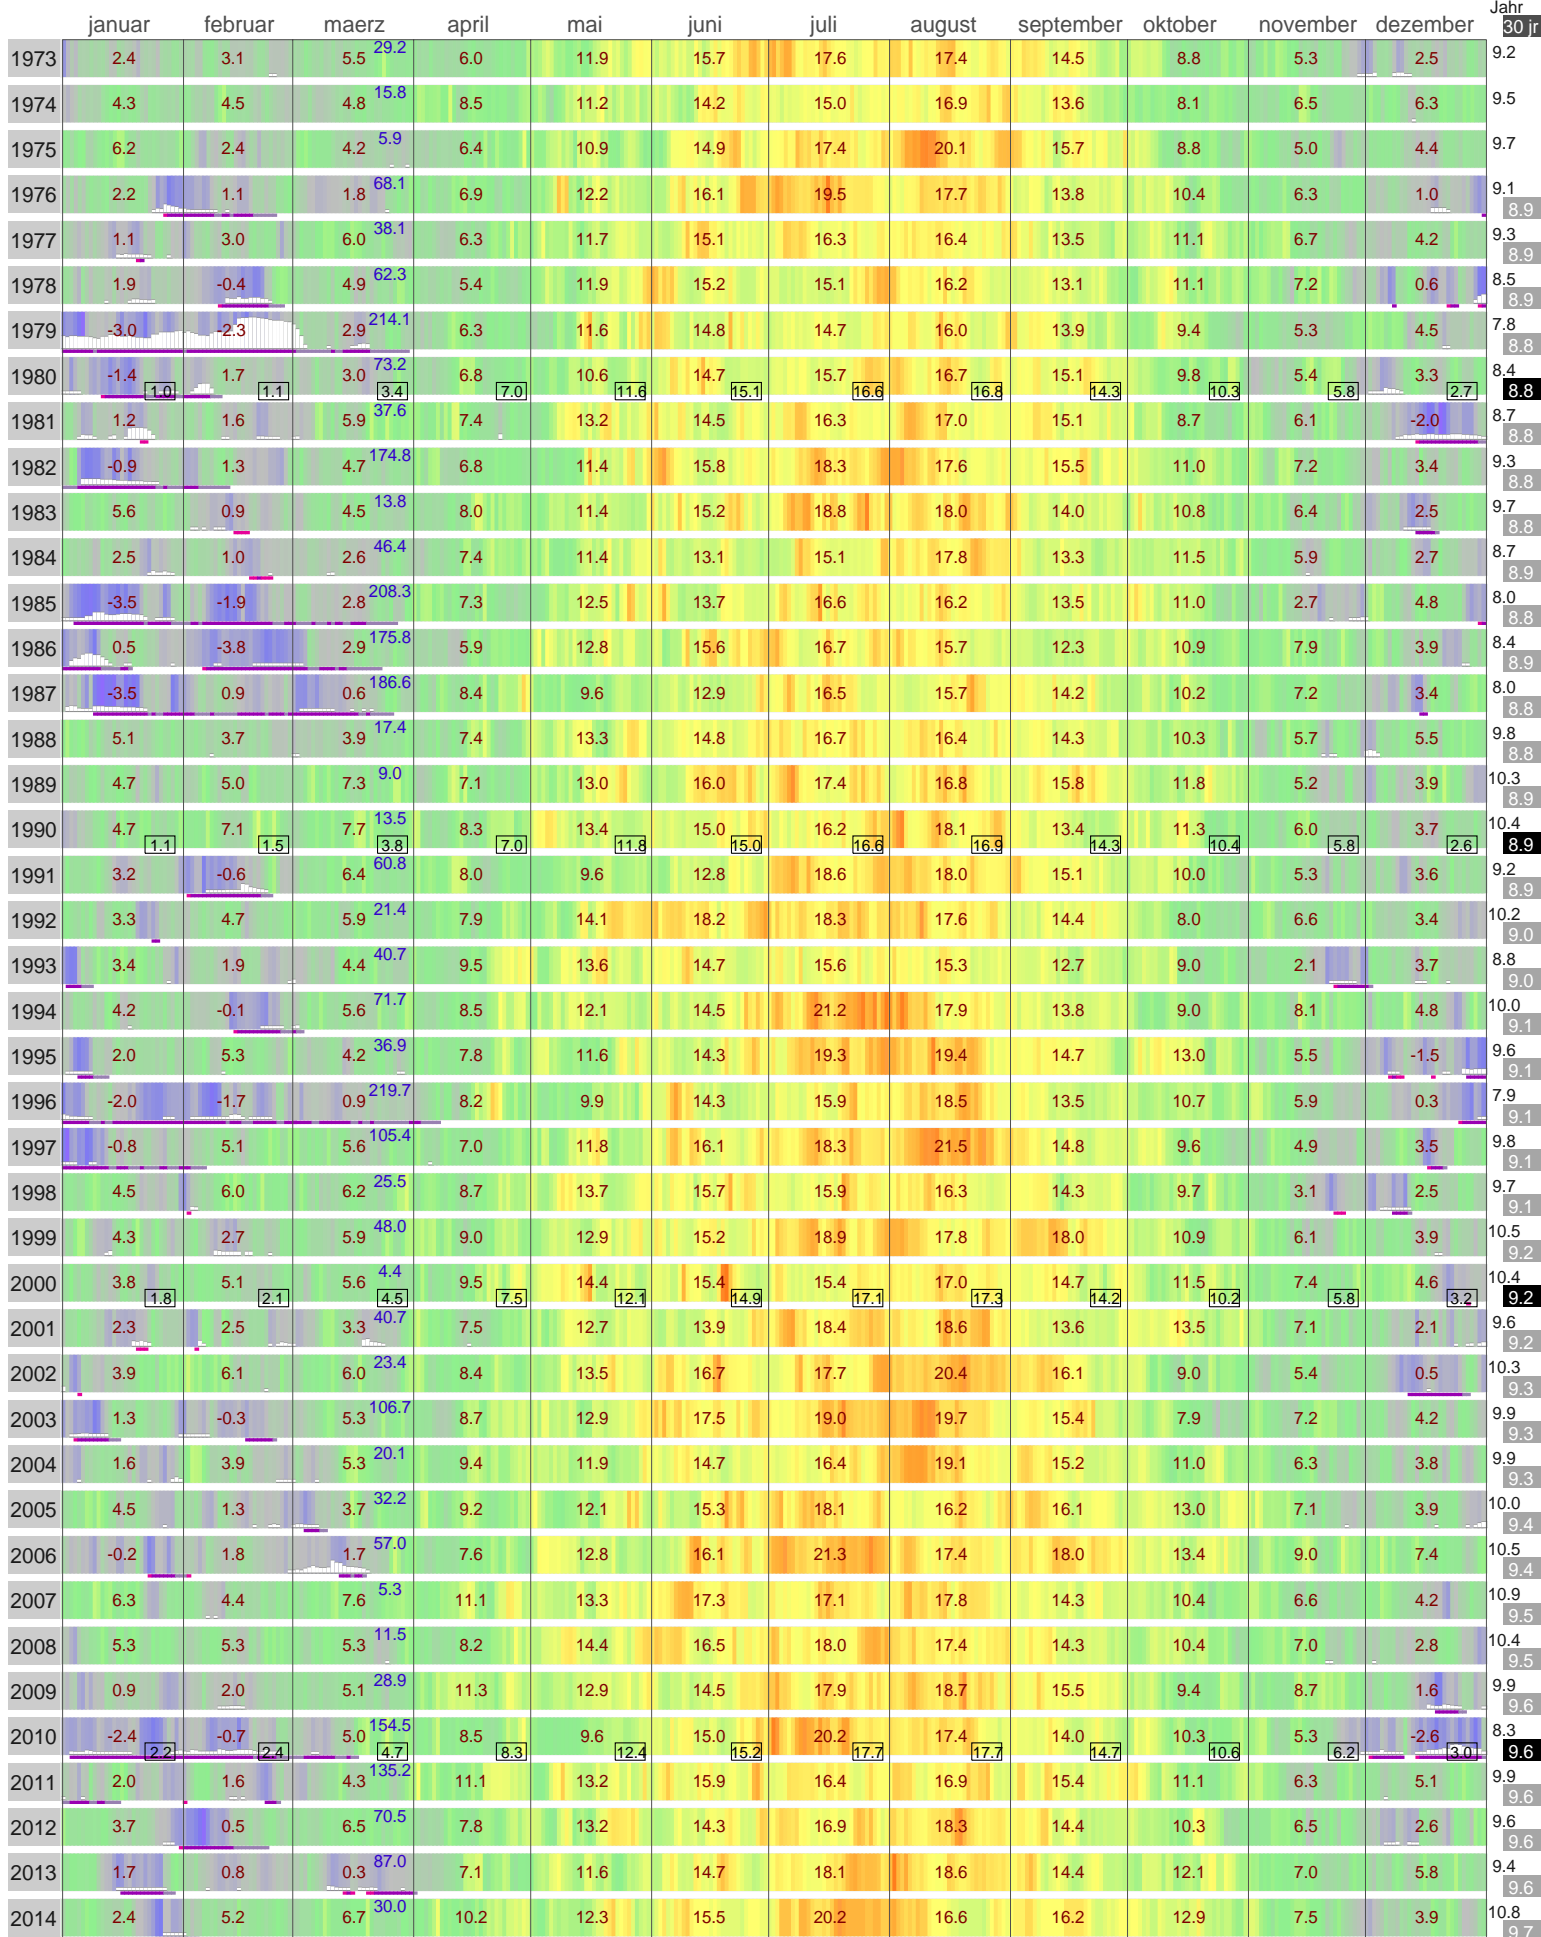

# Lufttemperatur Cuxhaven ( 5 m)

Start

Kaeltesumme nach Hellmann

Monats- und Jahreswerte mit Normalwerte ueber 30 Jahr

Schneedaten komplett