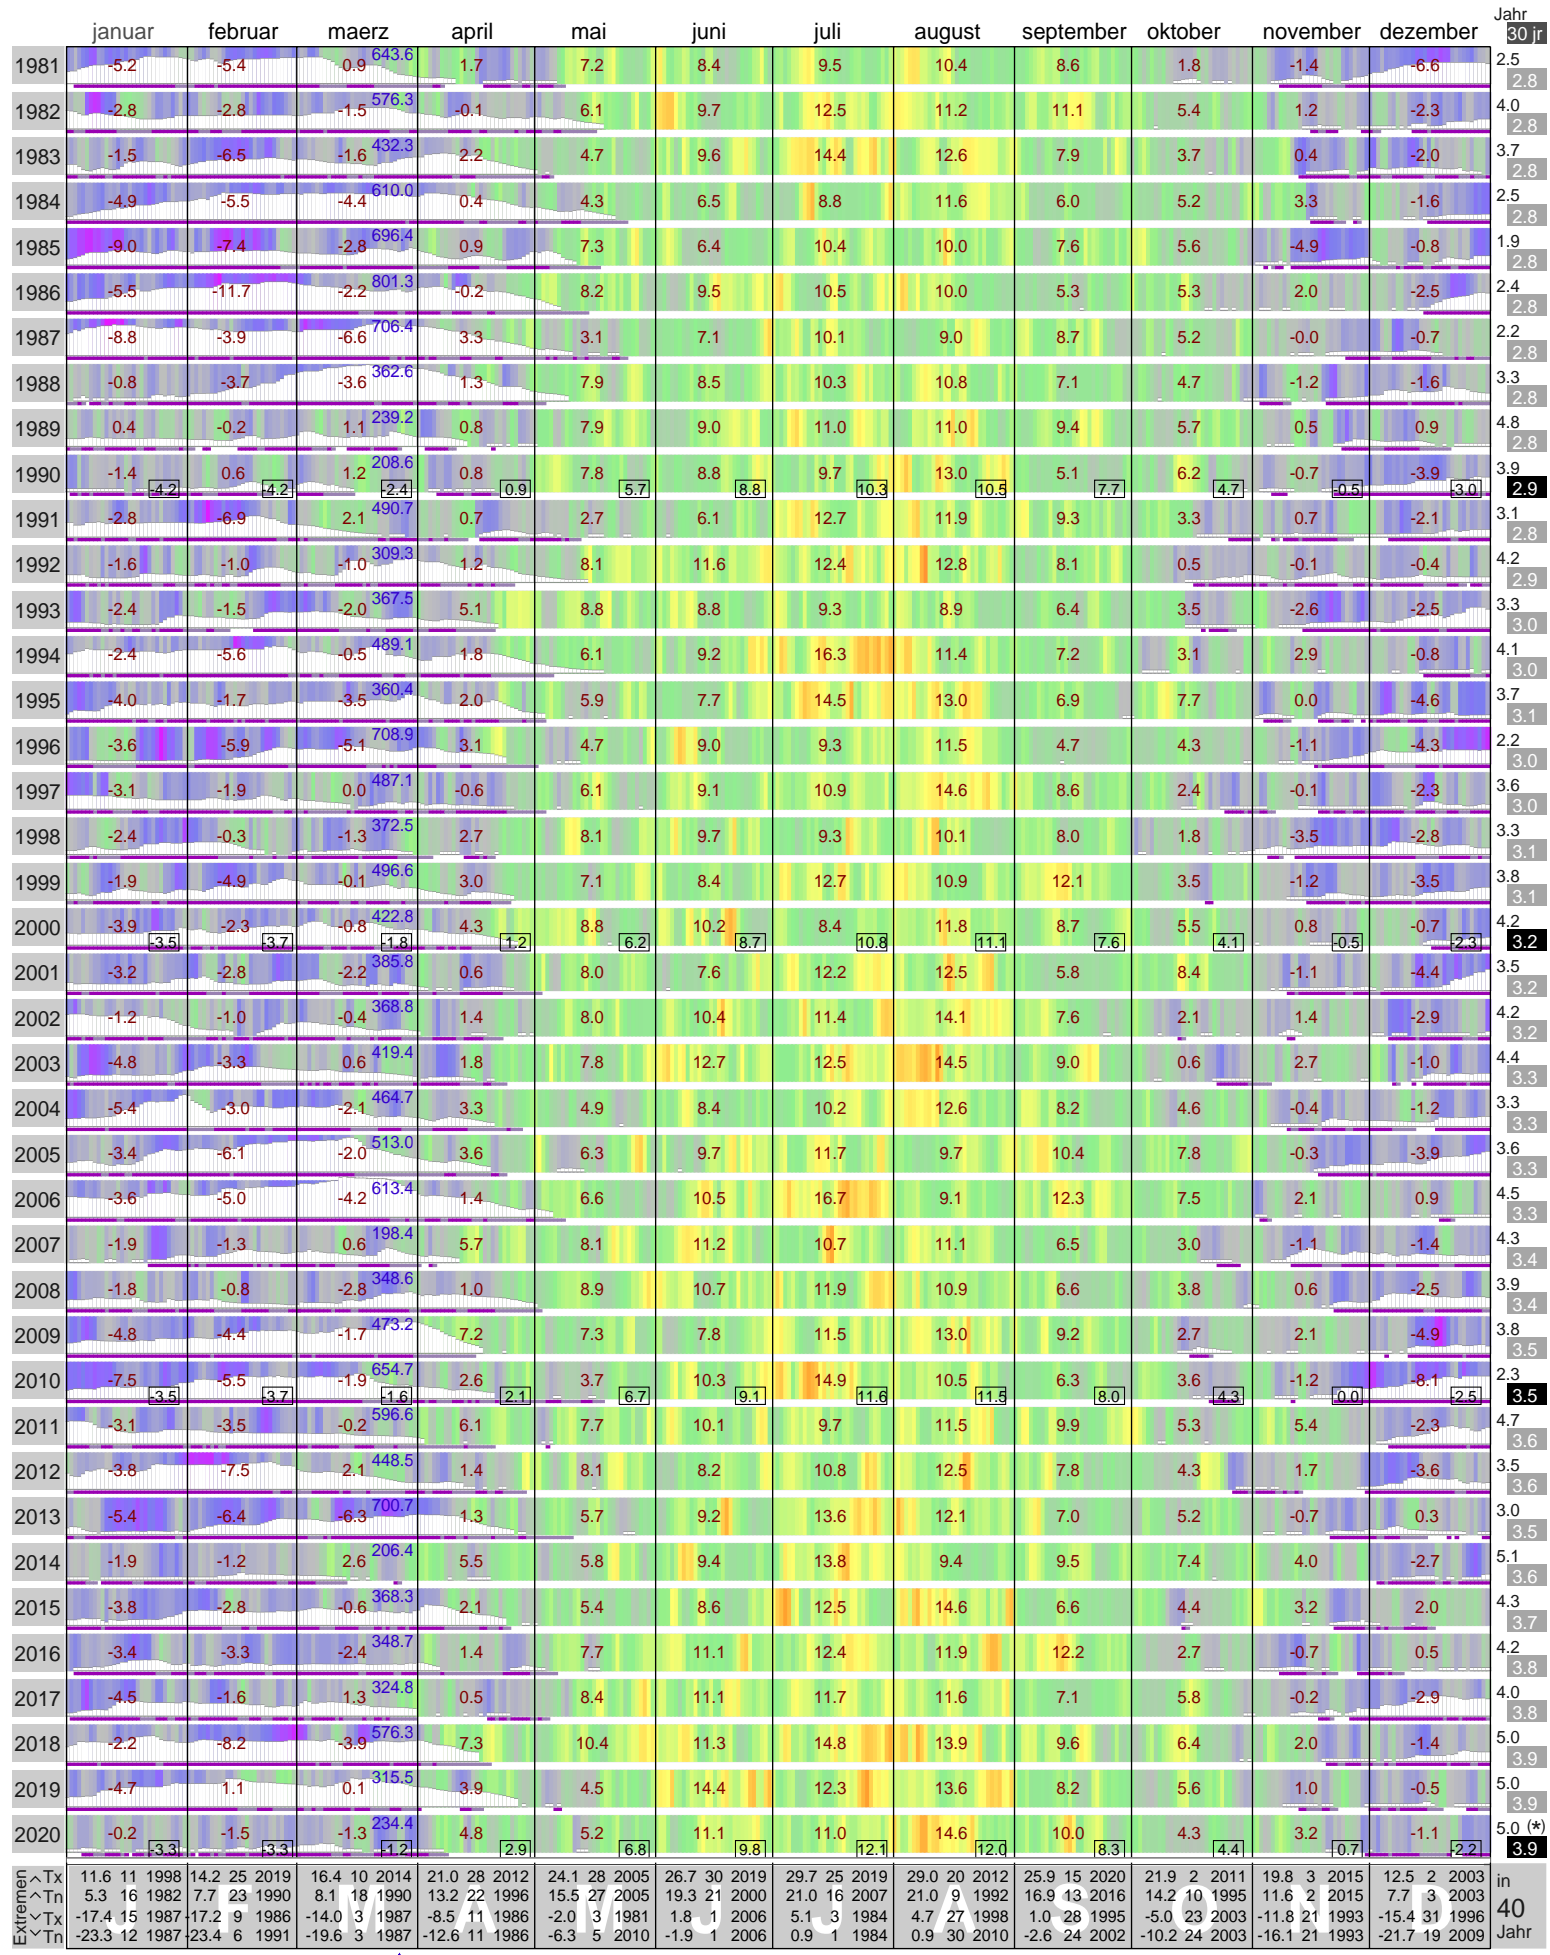

# Lufttemperatur Brocken (1142 m)

Start

Kaeltesumme nach Hellmann