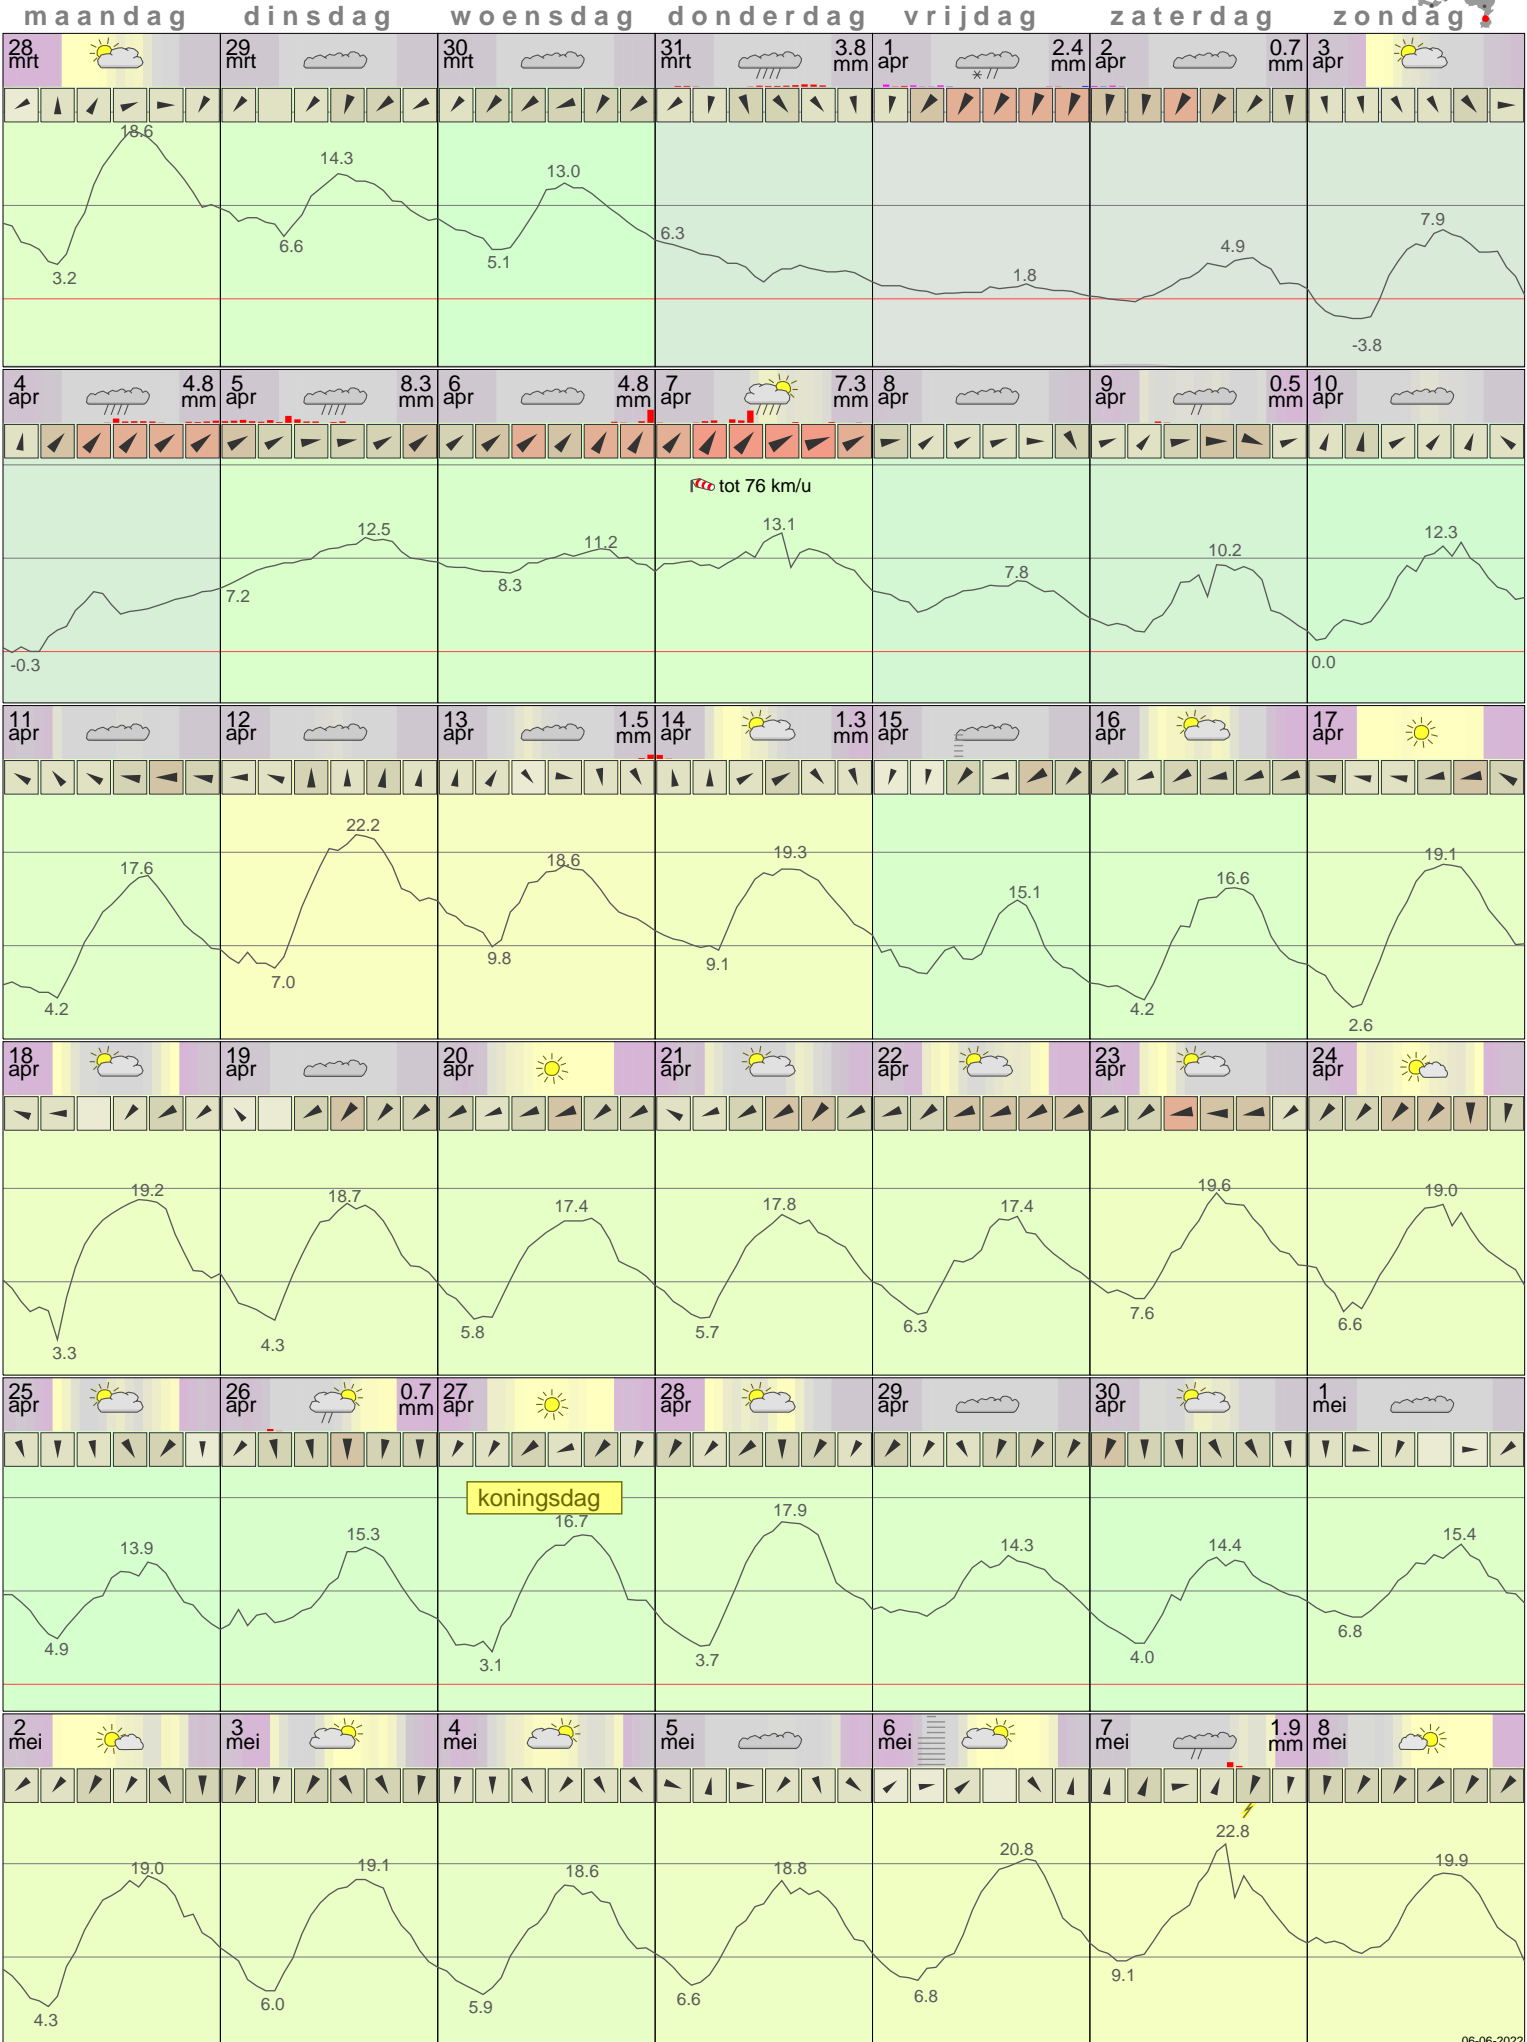

Het weer op Maastricht AP April 2022

- < maand > + - < jaar > +
 klik voor langjarig
 temperatuur-
 of neerslag-
 overzicht > klik voor <
 maandoverzicht **KNMI**

sneeuwdikte van
 neerslagstation
 Beek

06-06-2022