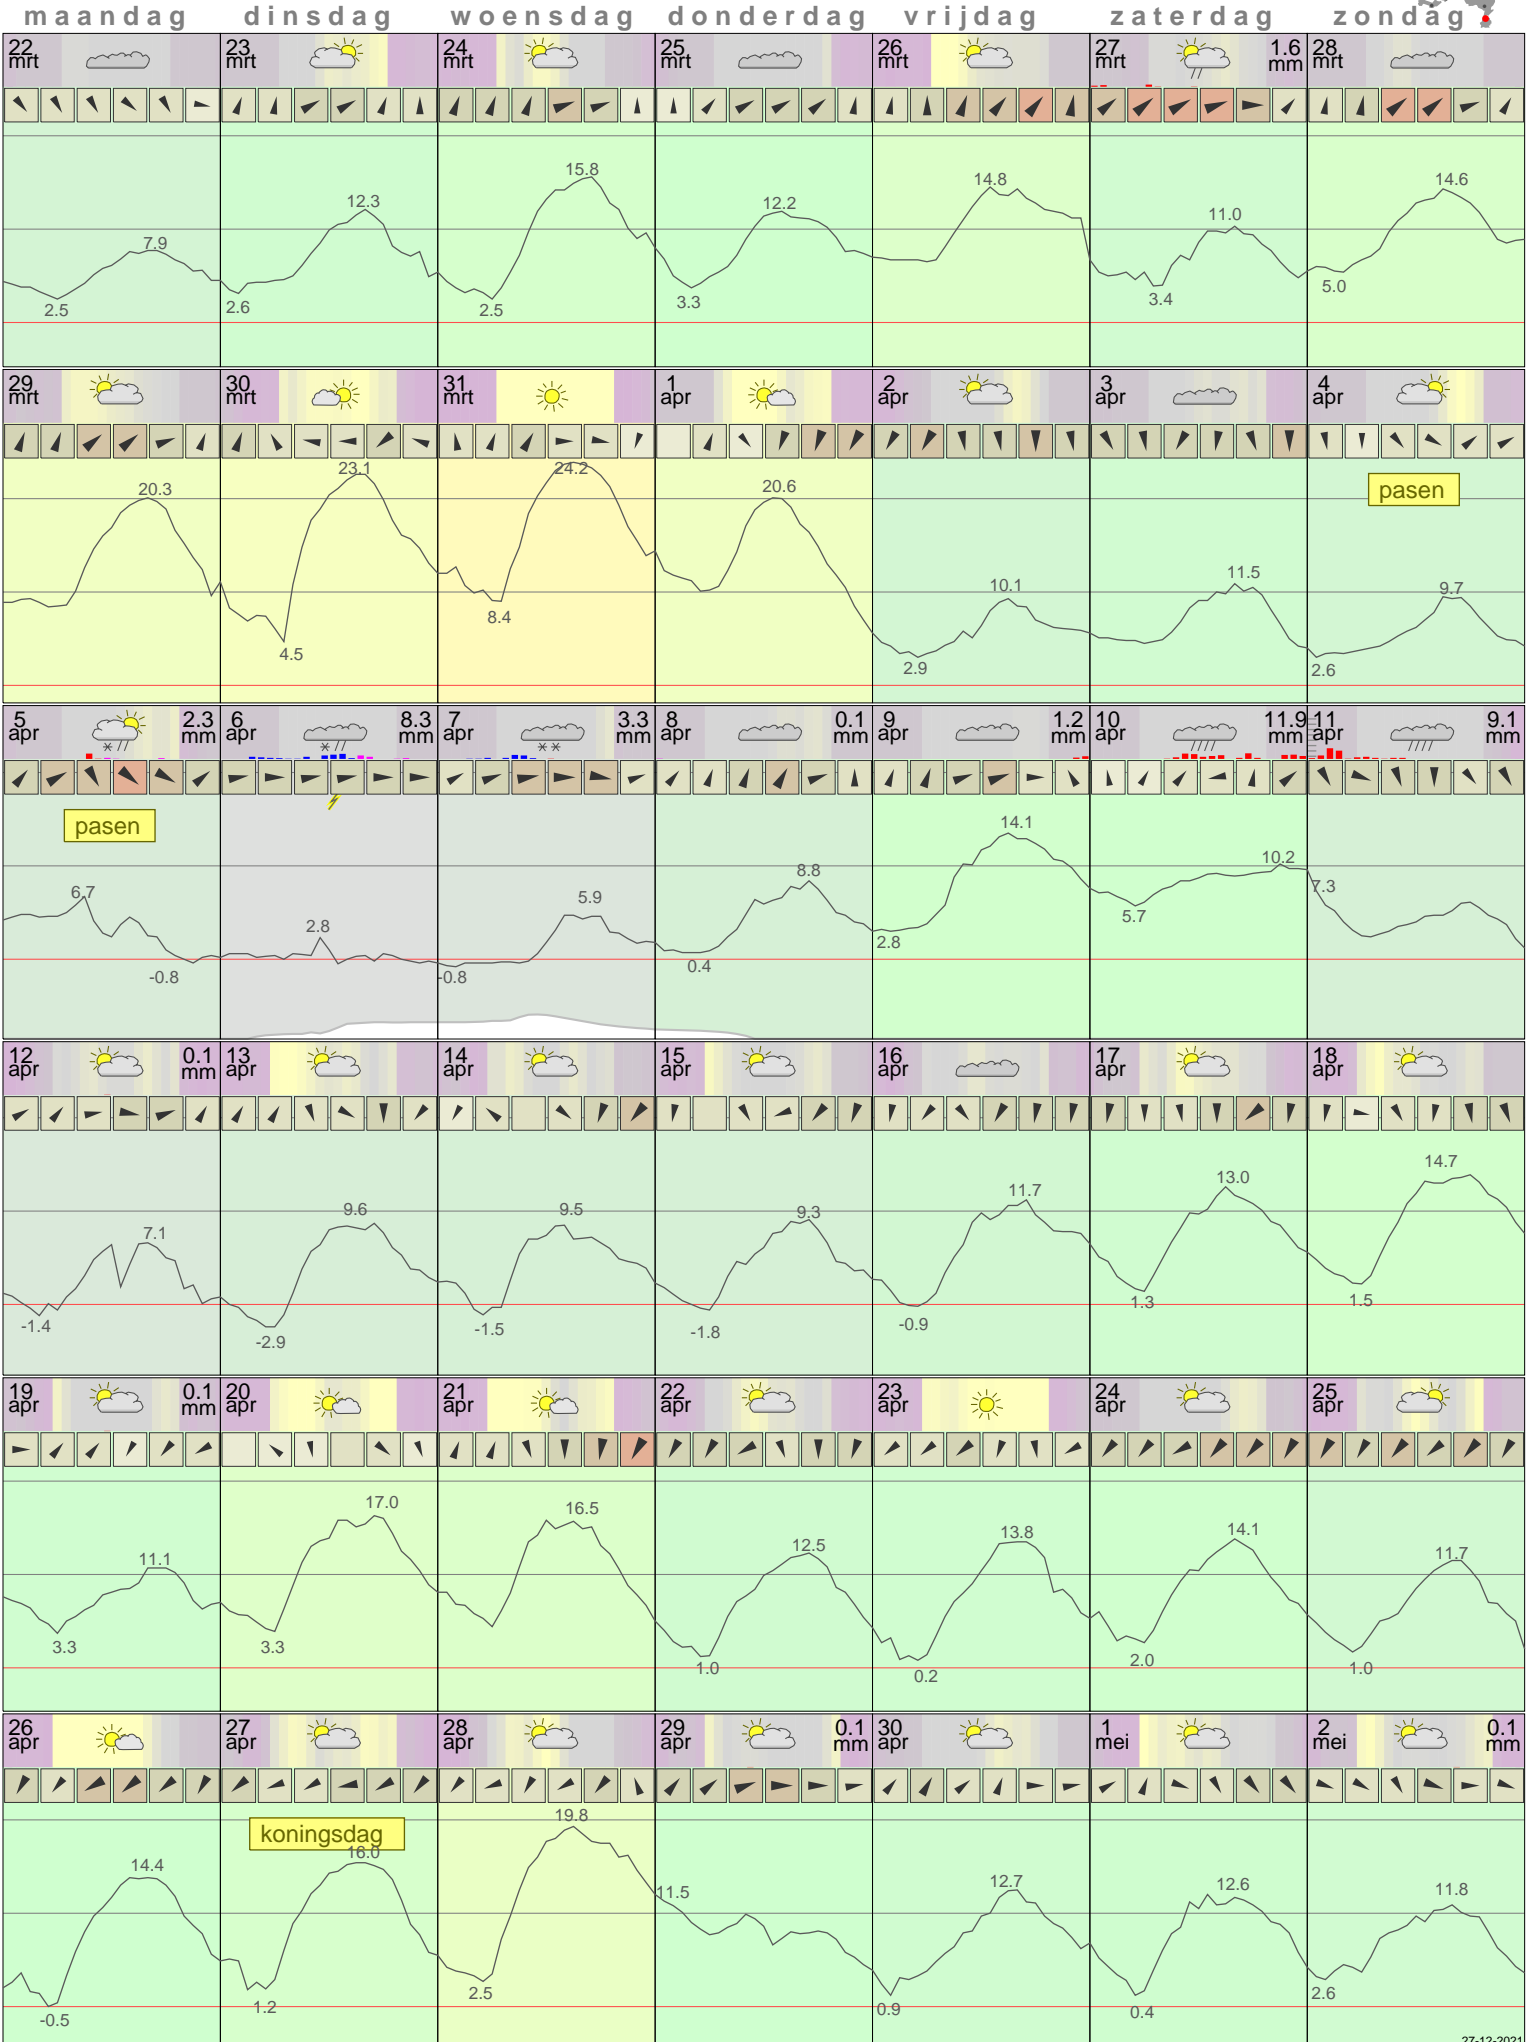

Het weer op Maastricht AP April 2021

- < maand > + - < jaar > +
 klik voor langjarig
 temperatuur-
 of neerslag-
 overzicht **KNMI**
 > klik voor <
 maandoverzicht

sneeuwdikte van
 neerslagstation
 Beek

27-12-2021