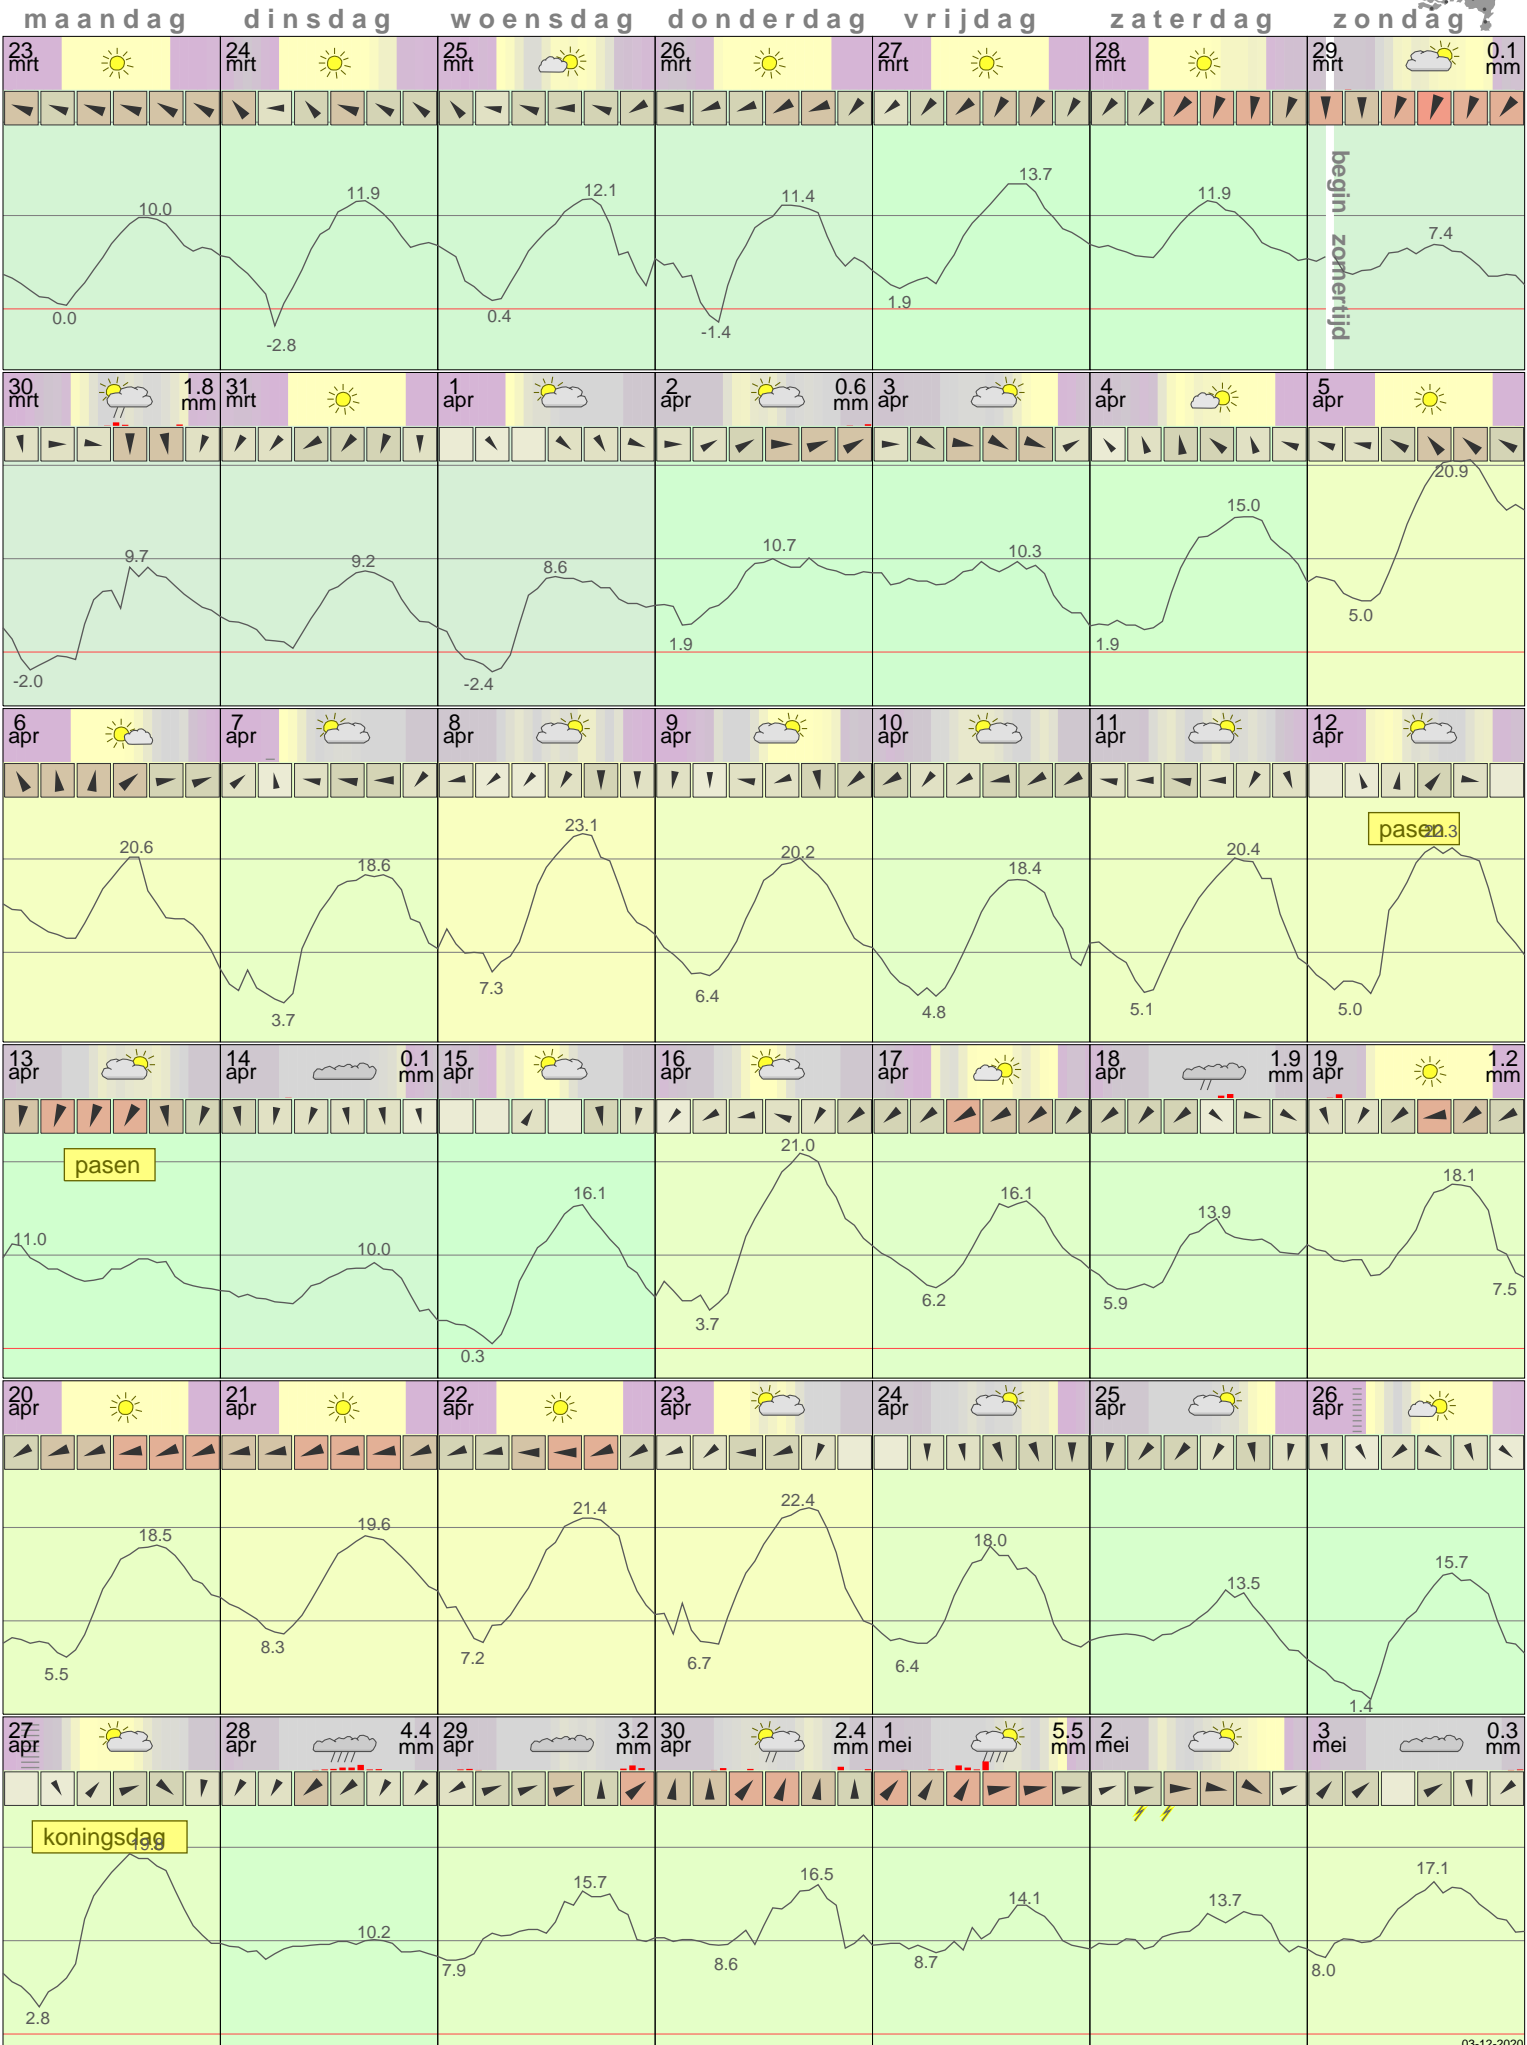

# Het weer in Rotterdam April 2020

- < maand > +      - < jaar > +  
 klik voor langjarig  
**temperatuur-  
 of neerslag-  
 overzicht**      > klik voor <  
 maandoverzicht  
**KNMI**

sneeuwdikte van  
 neerslagstation  
 Delft

03-12-2020