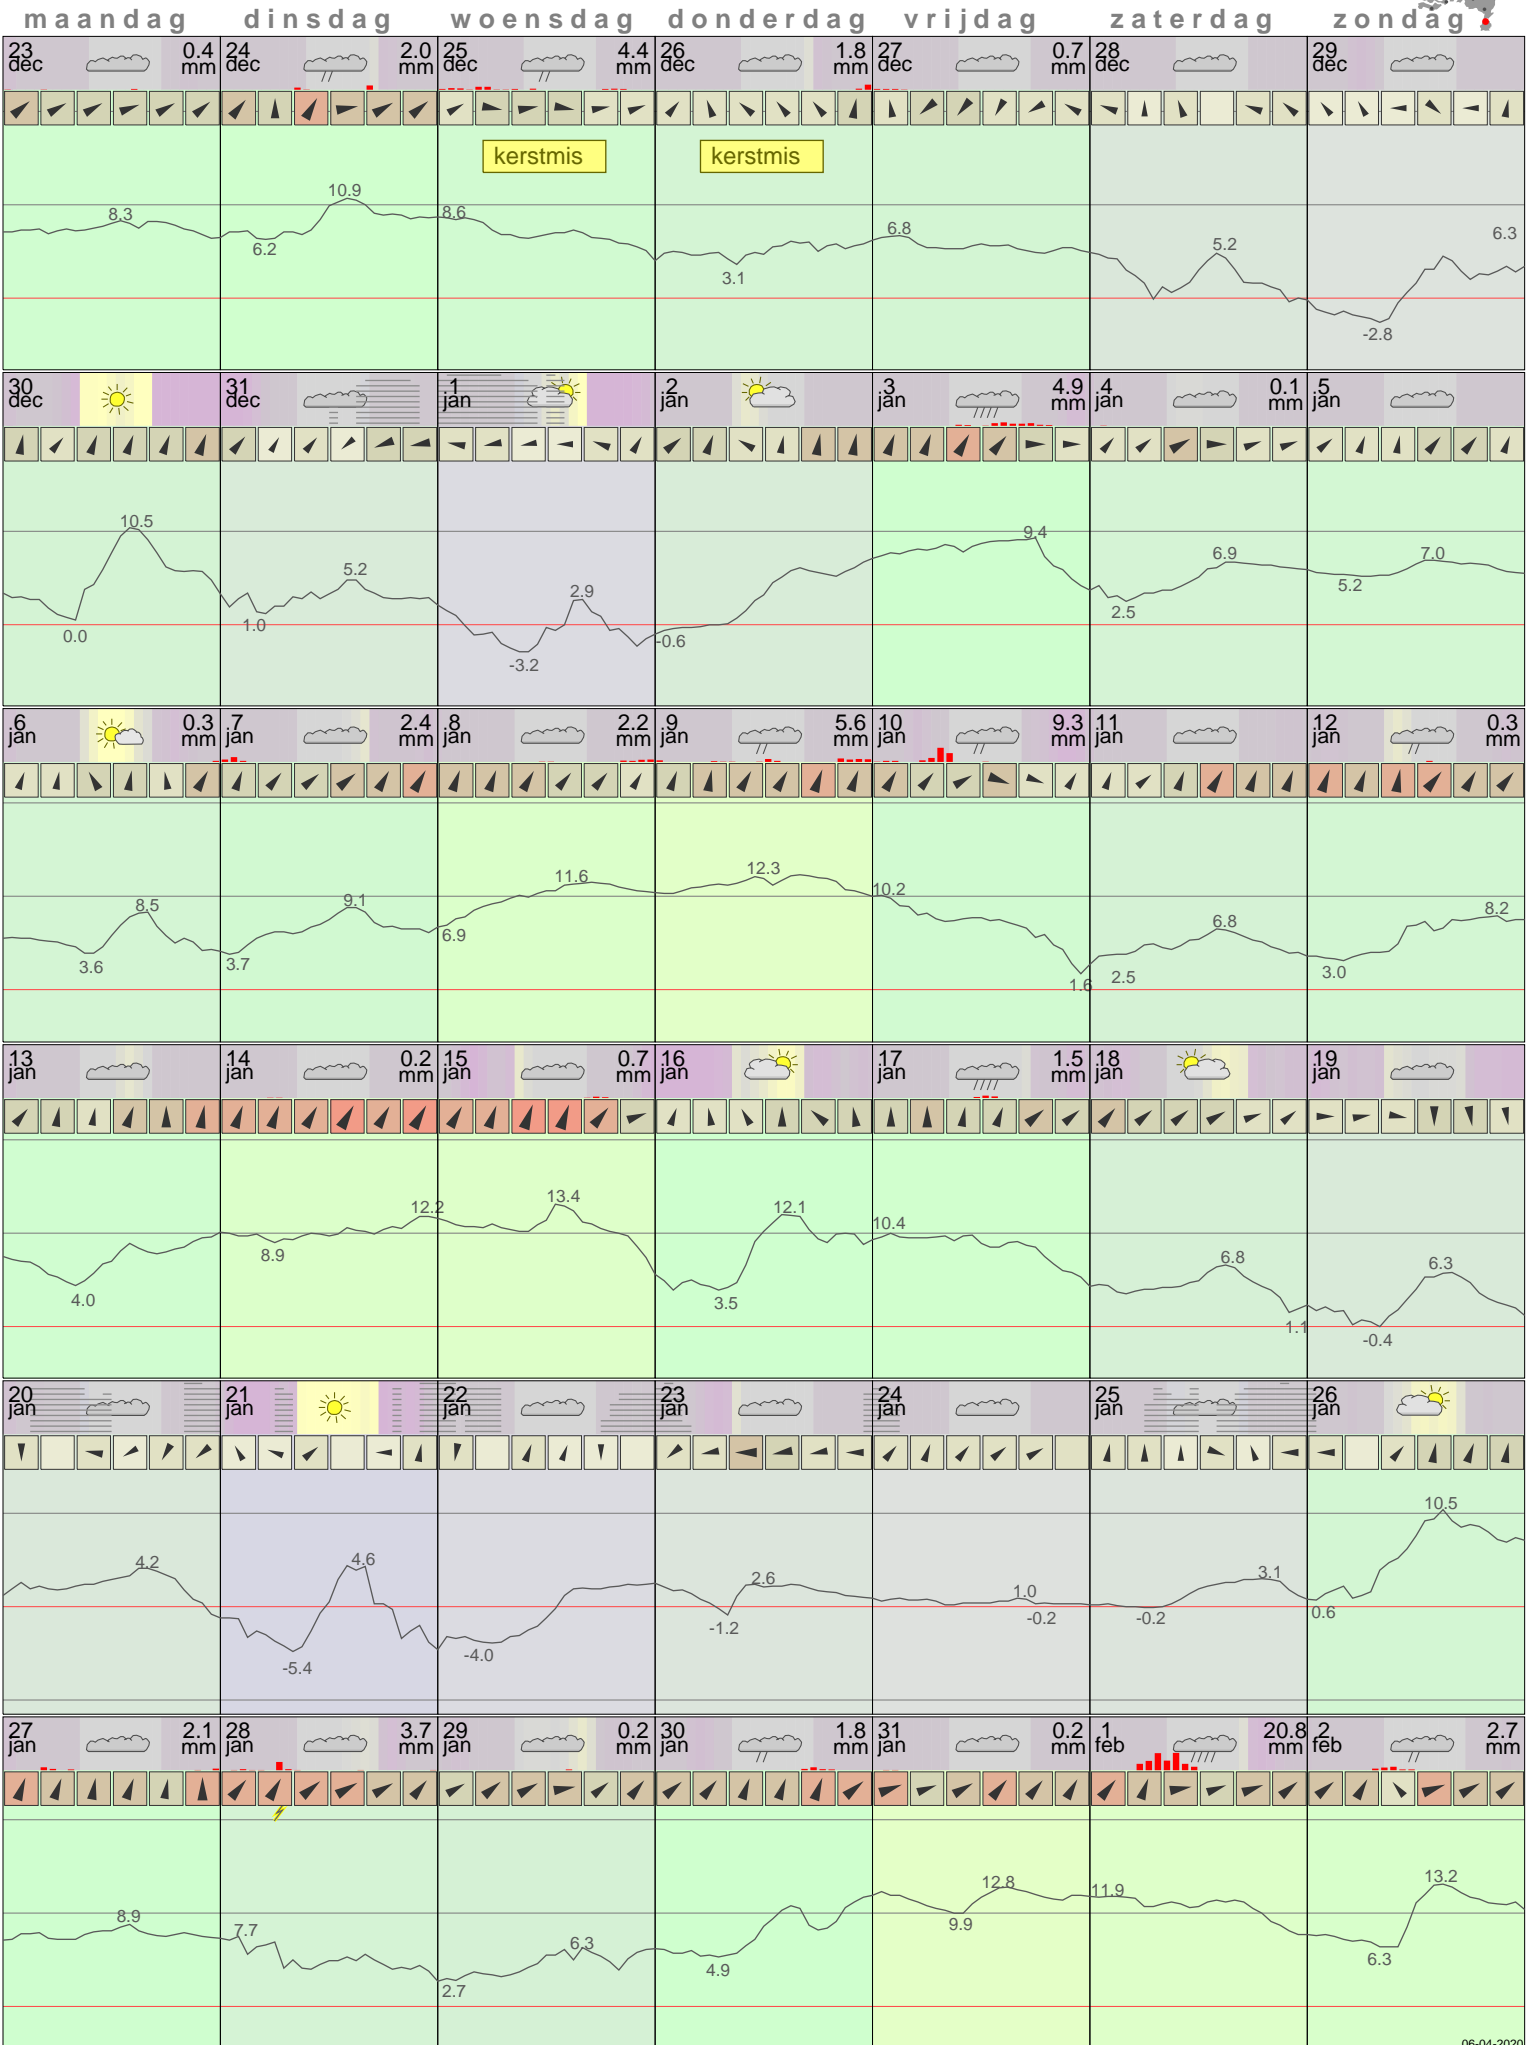

# Het weer op Maastricht AP Januari 2020

- < maand > +      - < jaar > +  
 klik voor langjarig  
 temperatuur-  
 of neerslag-  
 overzicht      > klik voor <  
 maandoverzicht  
**KNMI**

sneeuwdikte van  
 neerslagstation  
 Beek