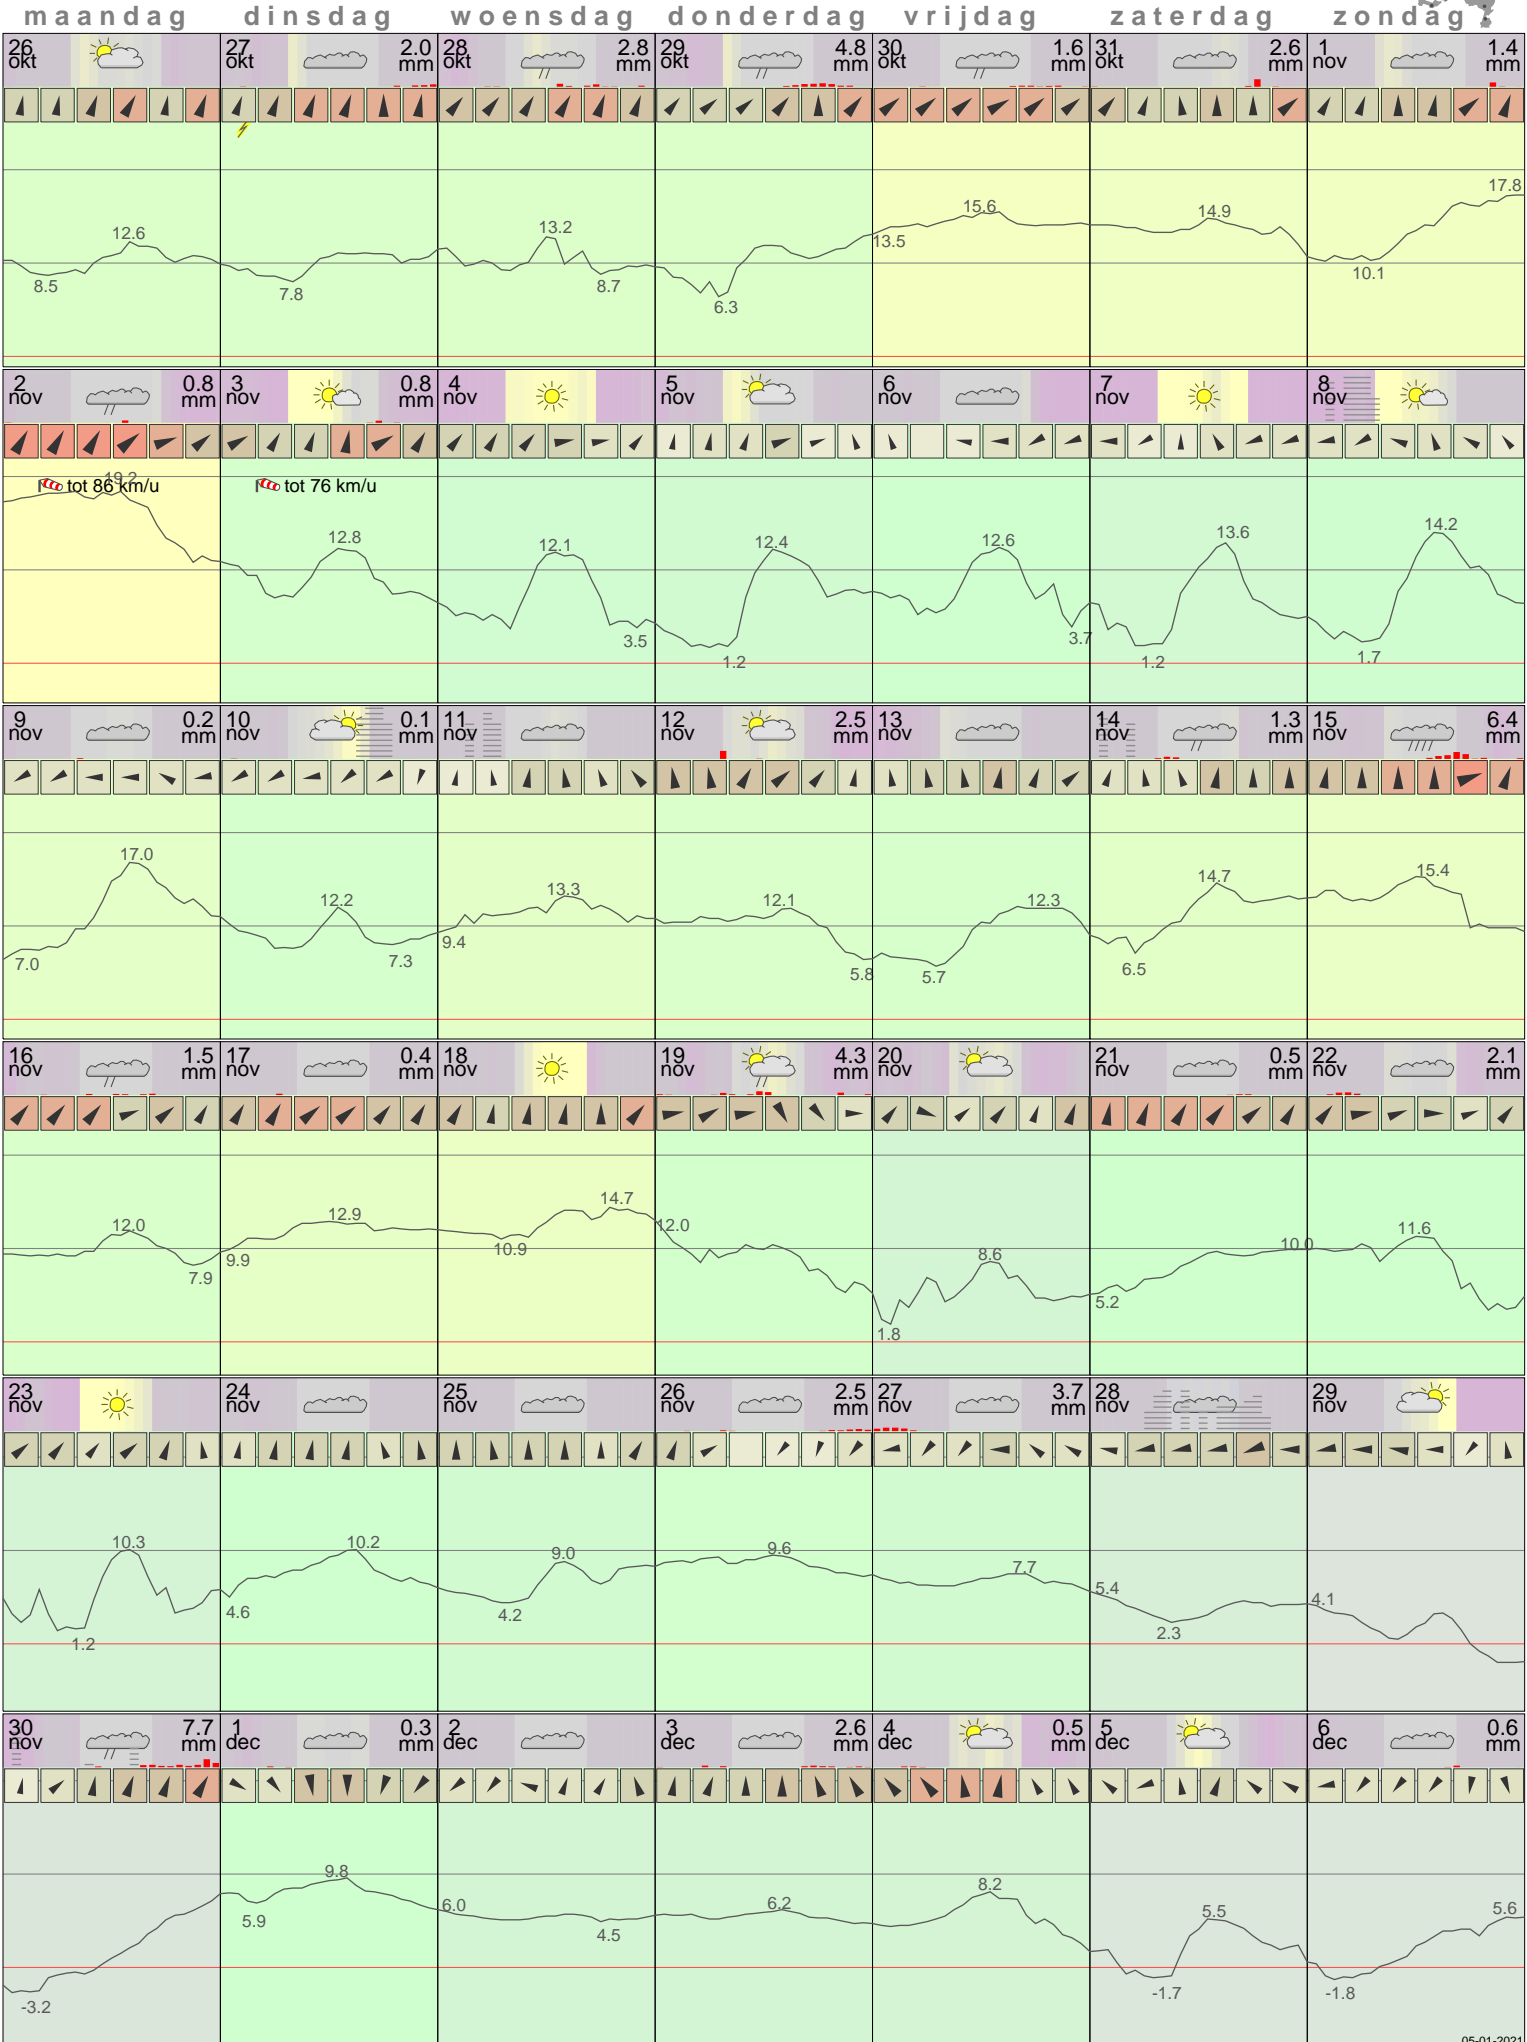

Het weer in Lelystad November 2020

- < maand > + - < jaar > +
 klik voor langjarig
**temperatuur-
 of neerslag-
 overzicht** > klik voor <
 maandoverzicht
KNMI

sneeuwdikte van
 neerslagstation
 Eendenweg