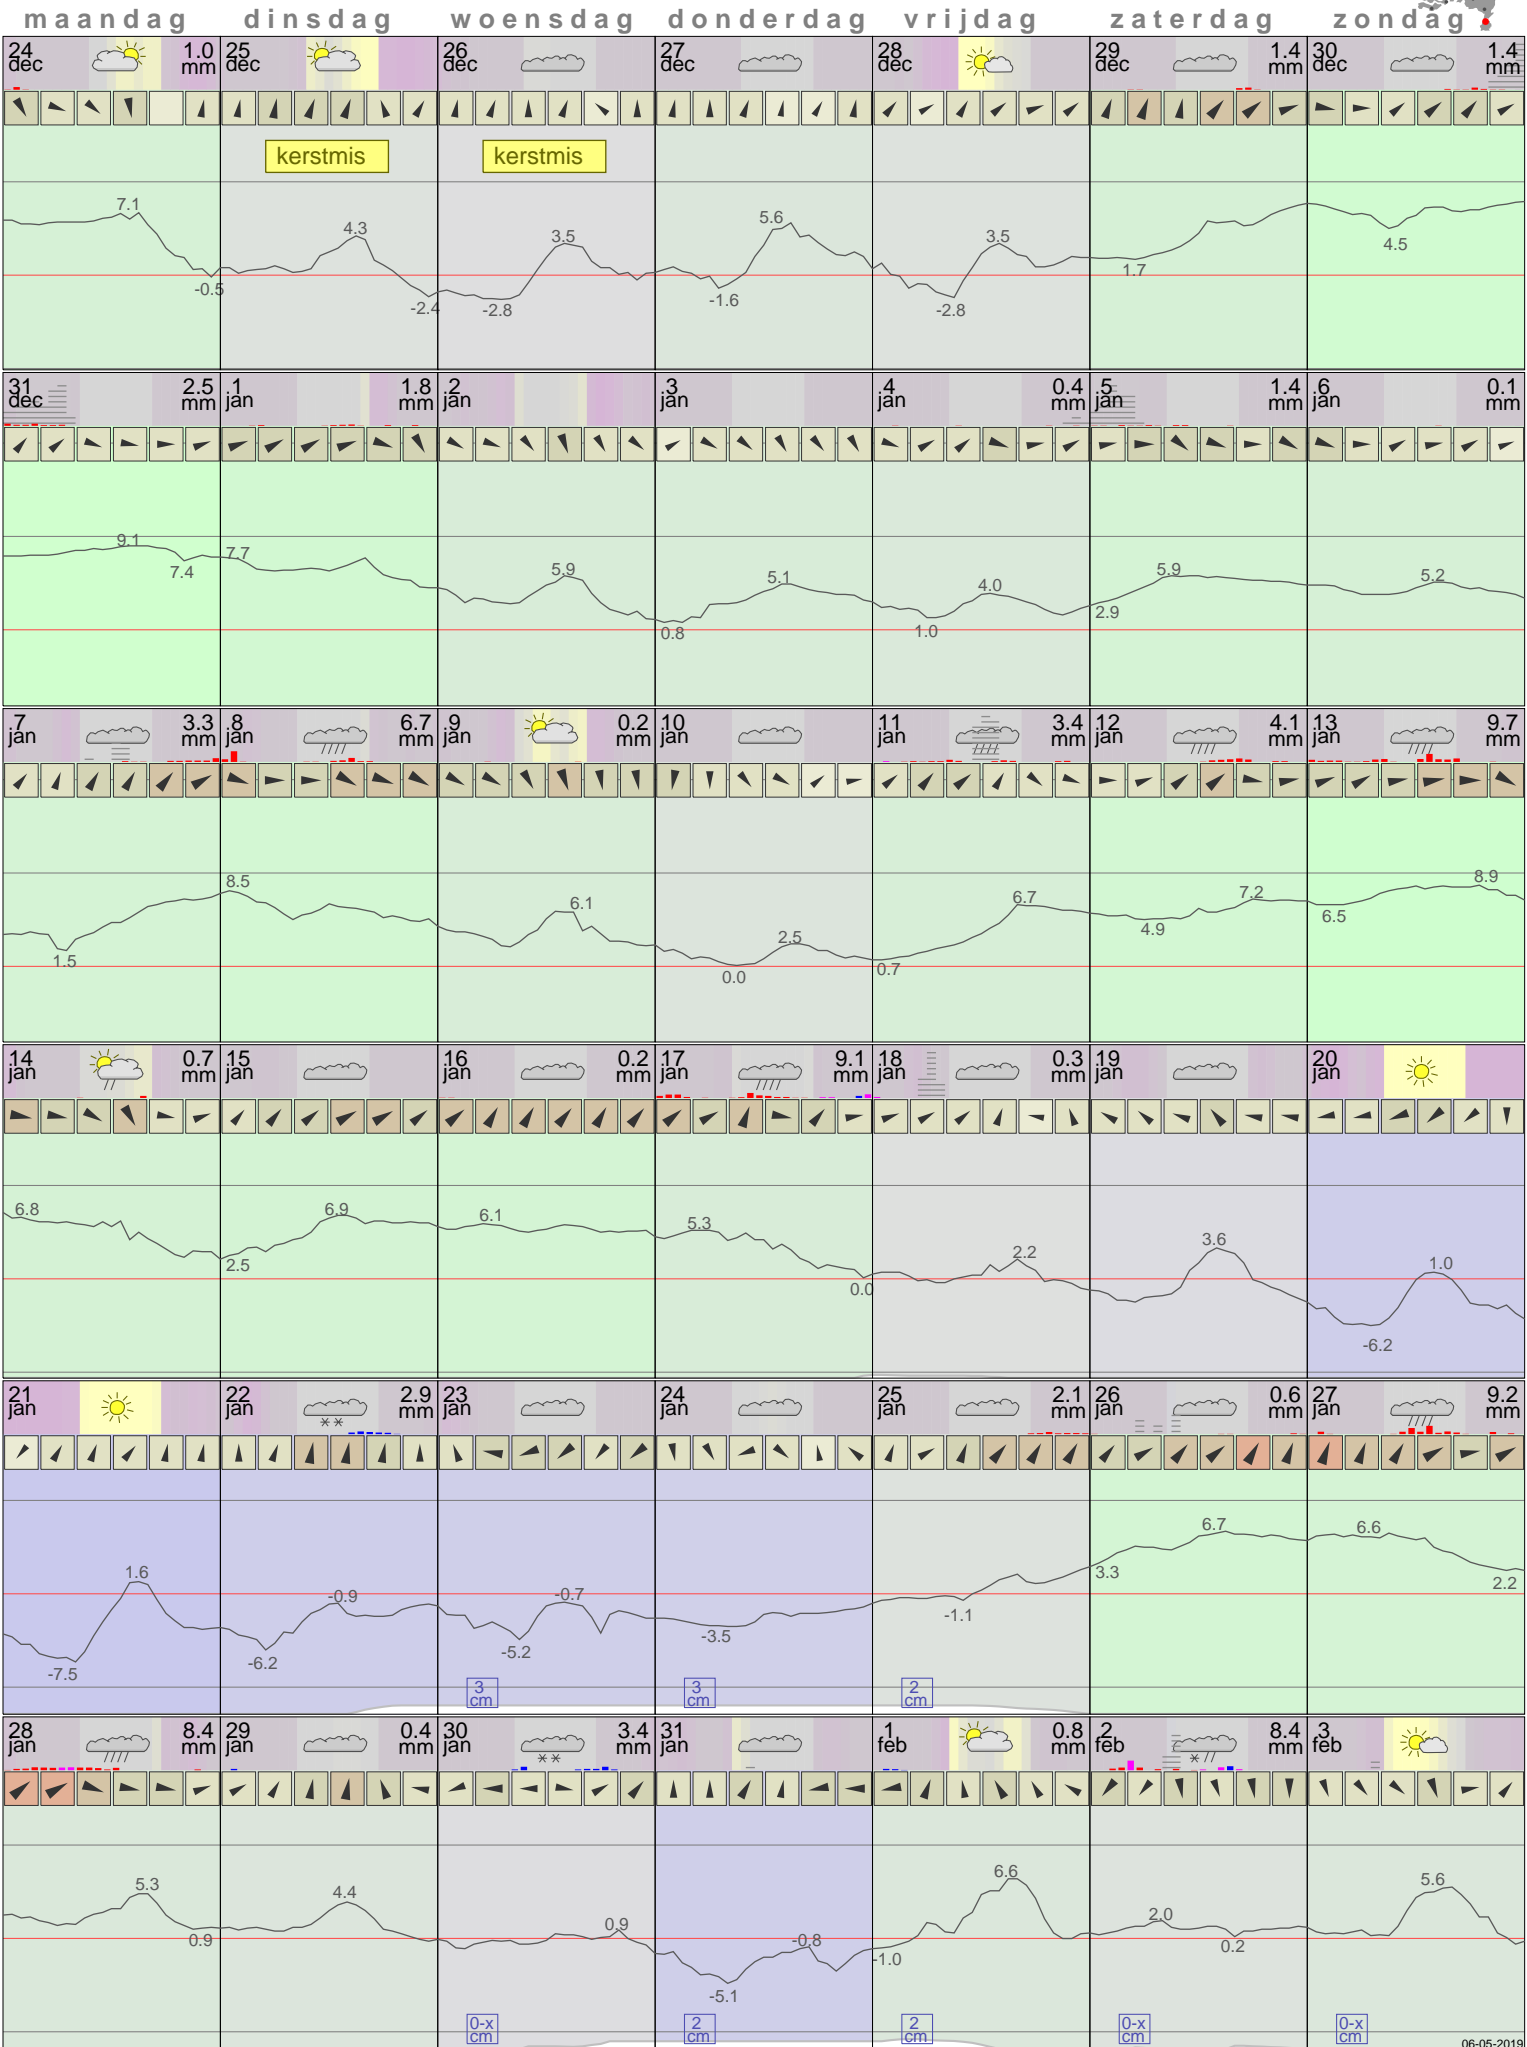

Het weer op Maastricht AP Januari 2019

- < maand > + - < jaar > +
 klik voor langjarig
 temperatuur-
 of neerslag-
 overzicht **KNMI**
 > klik voor <
 maandoverzicht

sneeuwdikte van
 neerslagstation
 Beek