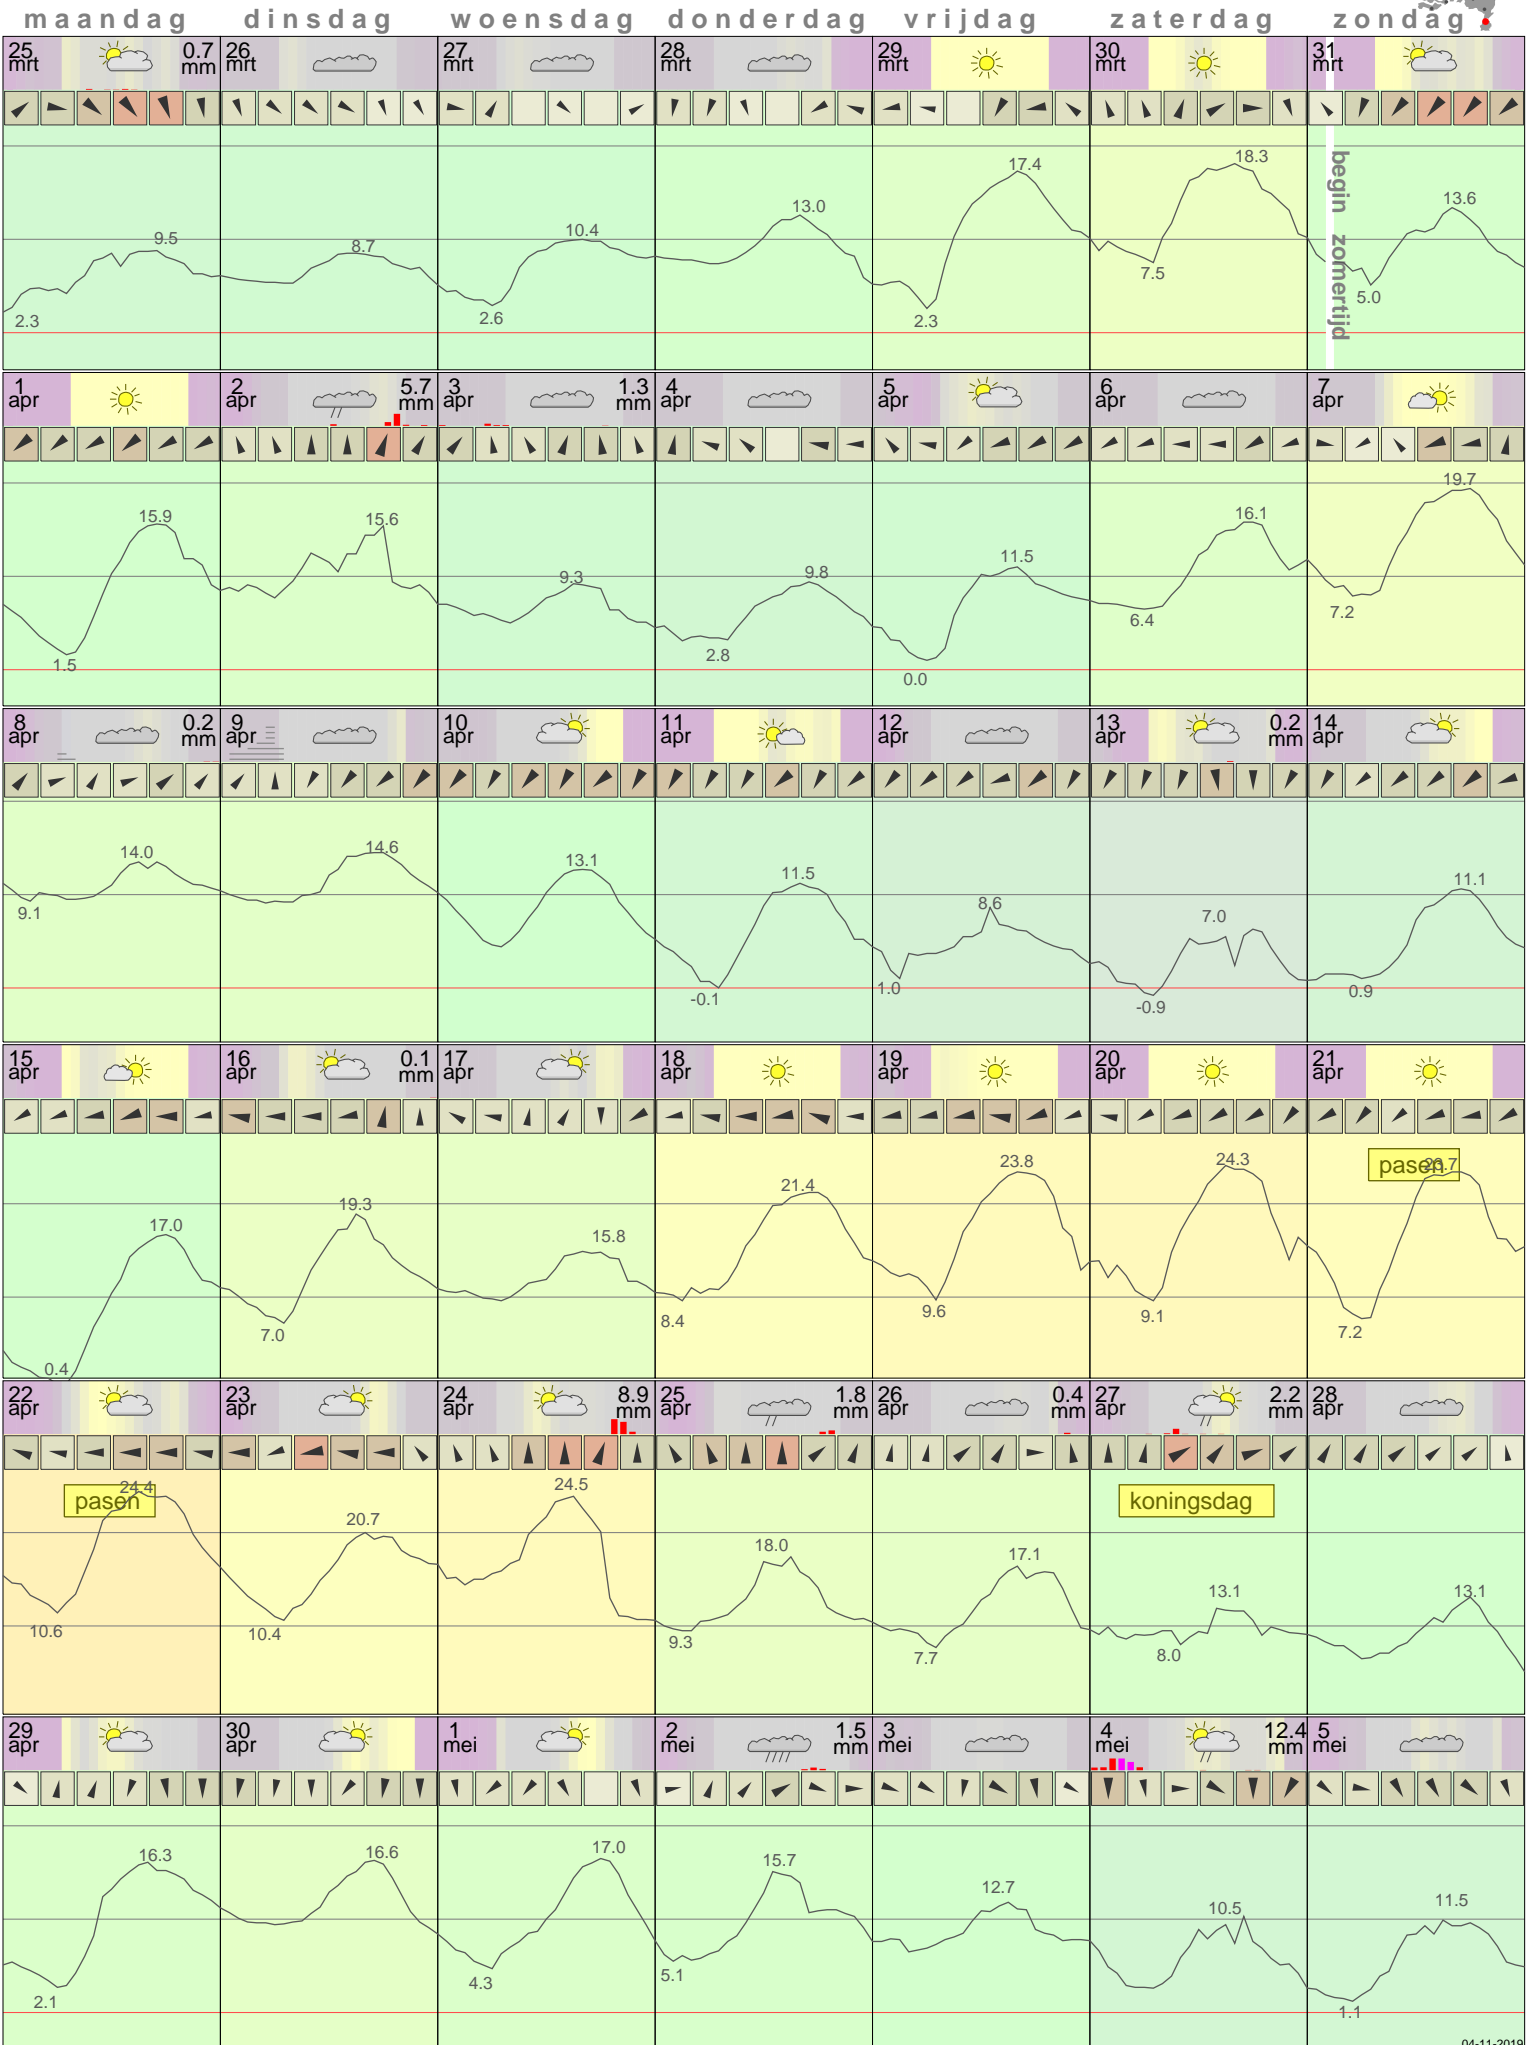

Het weer op Maastricht AP April 2019

- < maand > + - < jaar > +
 klik voor langjarig
 temperatuur-
 of neerslag-
 overzicht > klik voor <
 maandoverzicht **KNMI**

sneeuwdikte van
 neerslagstation
 Beek

04-11-2019