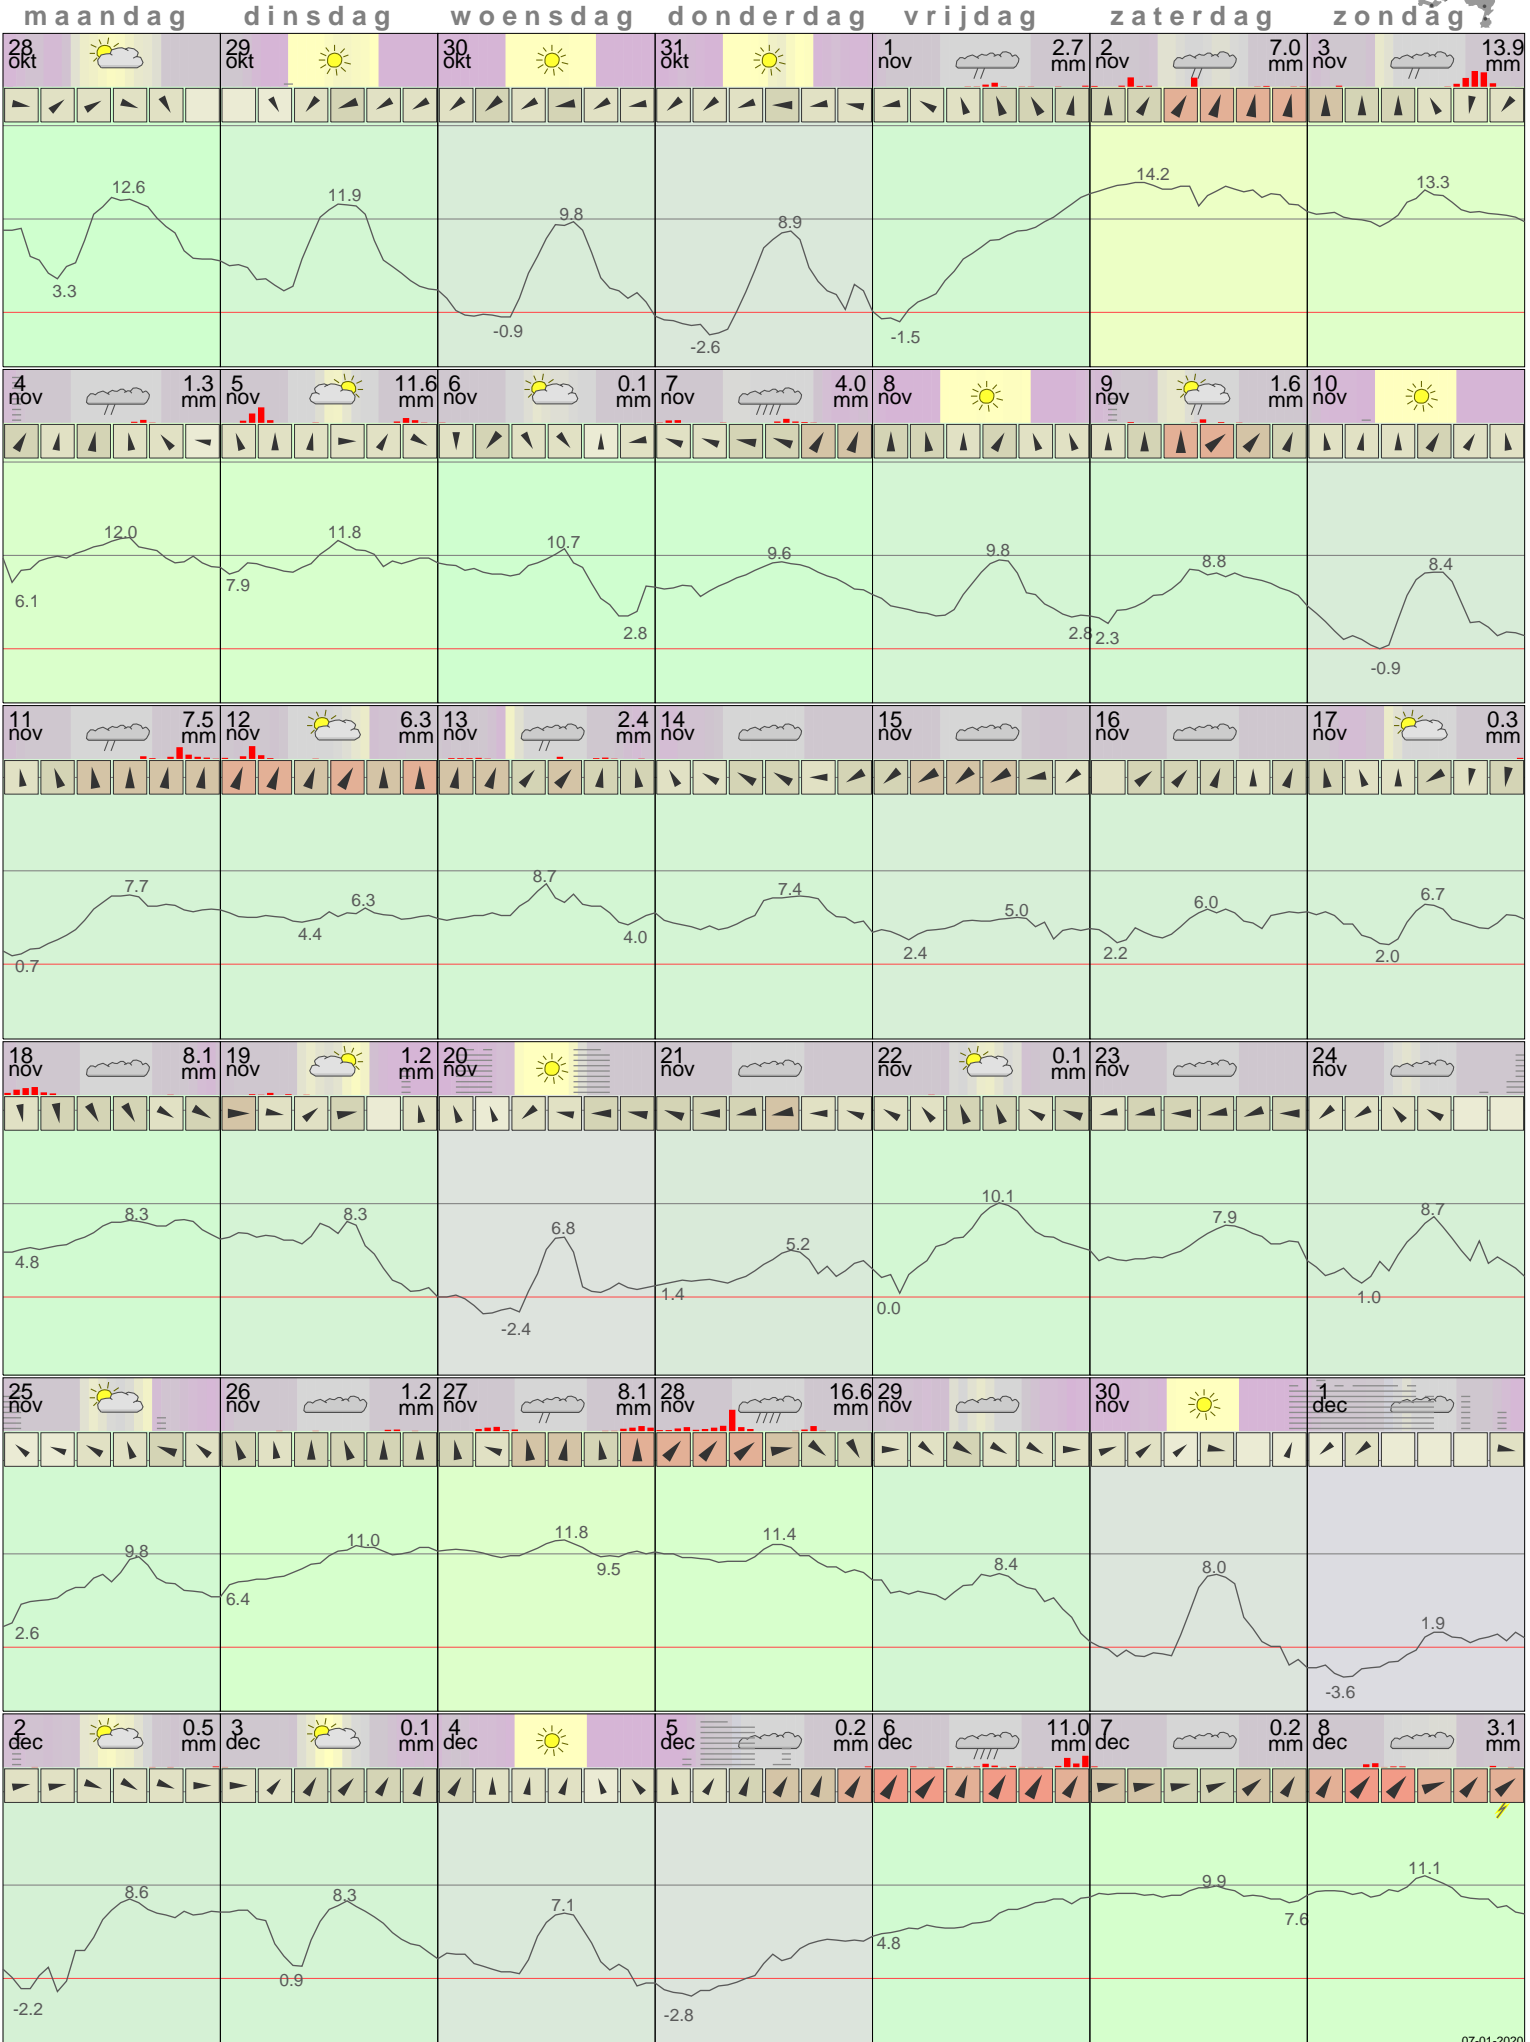

# Het weer in Lelystad November 2019

- < maand > +      - < jaar > +  
 klik voor langjarig  
**temperatuur-  
 of neerslag-  
 overzicht**      > klik voor <  
 maandoverzicht  
**KNMI**

sneeuwdikte van  
neerslagstation  
Eendenweg