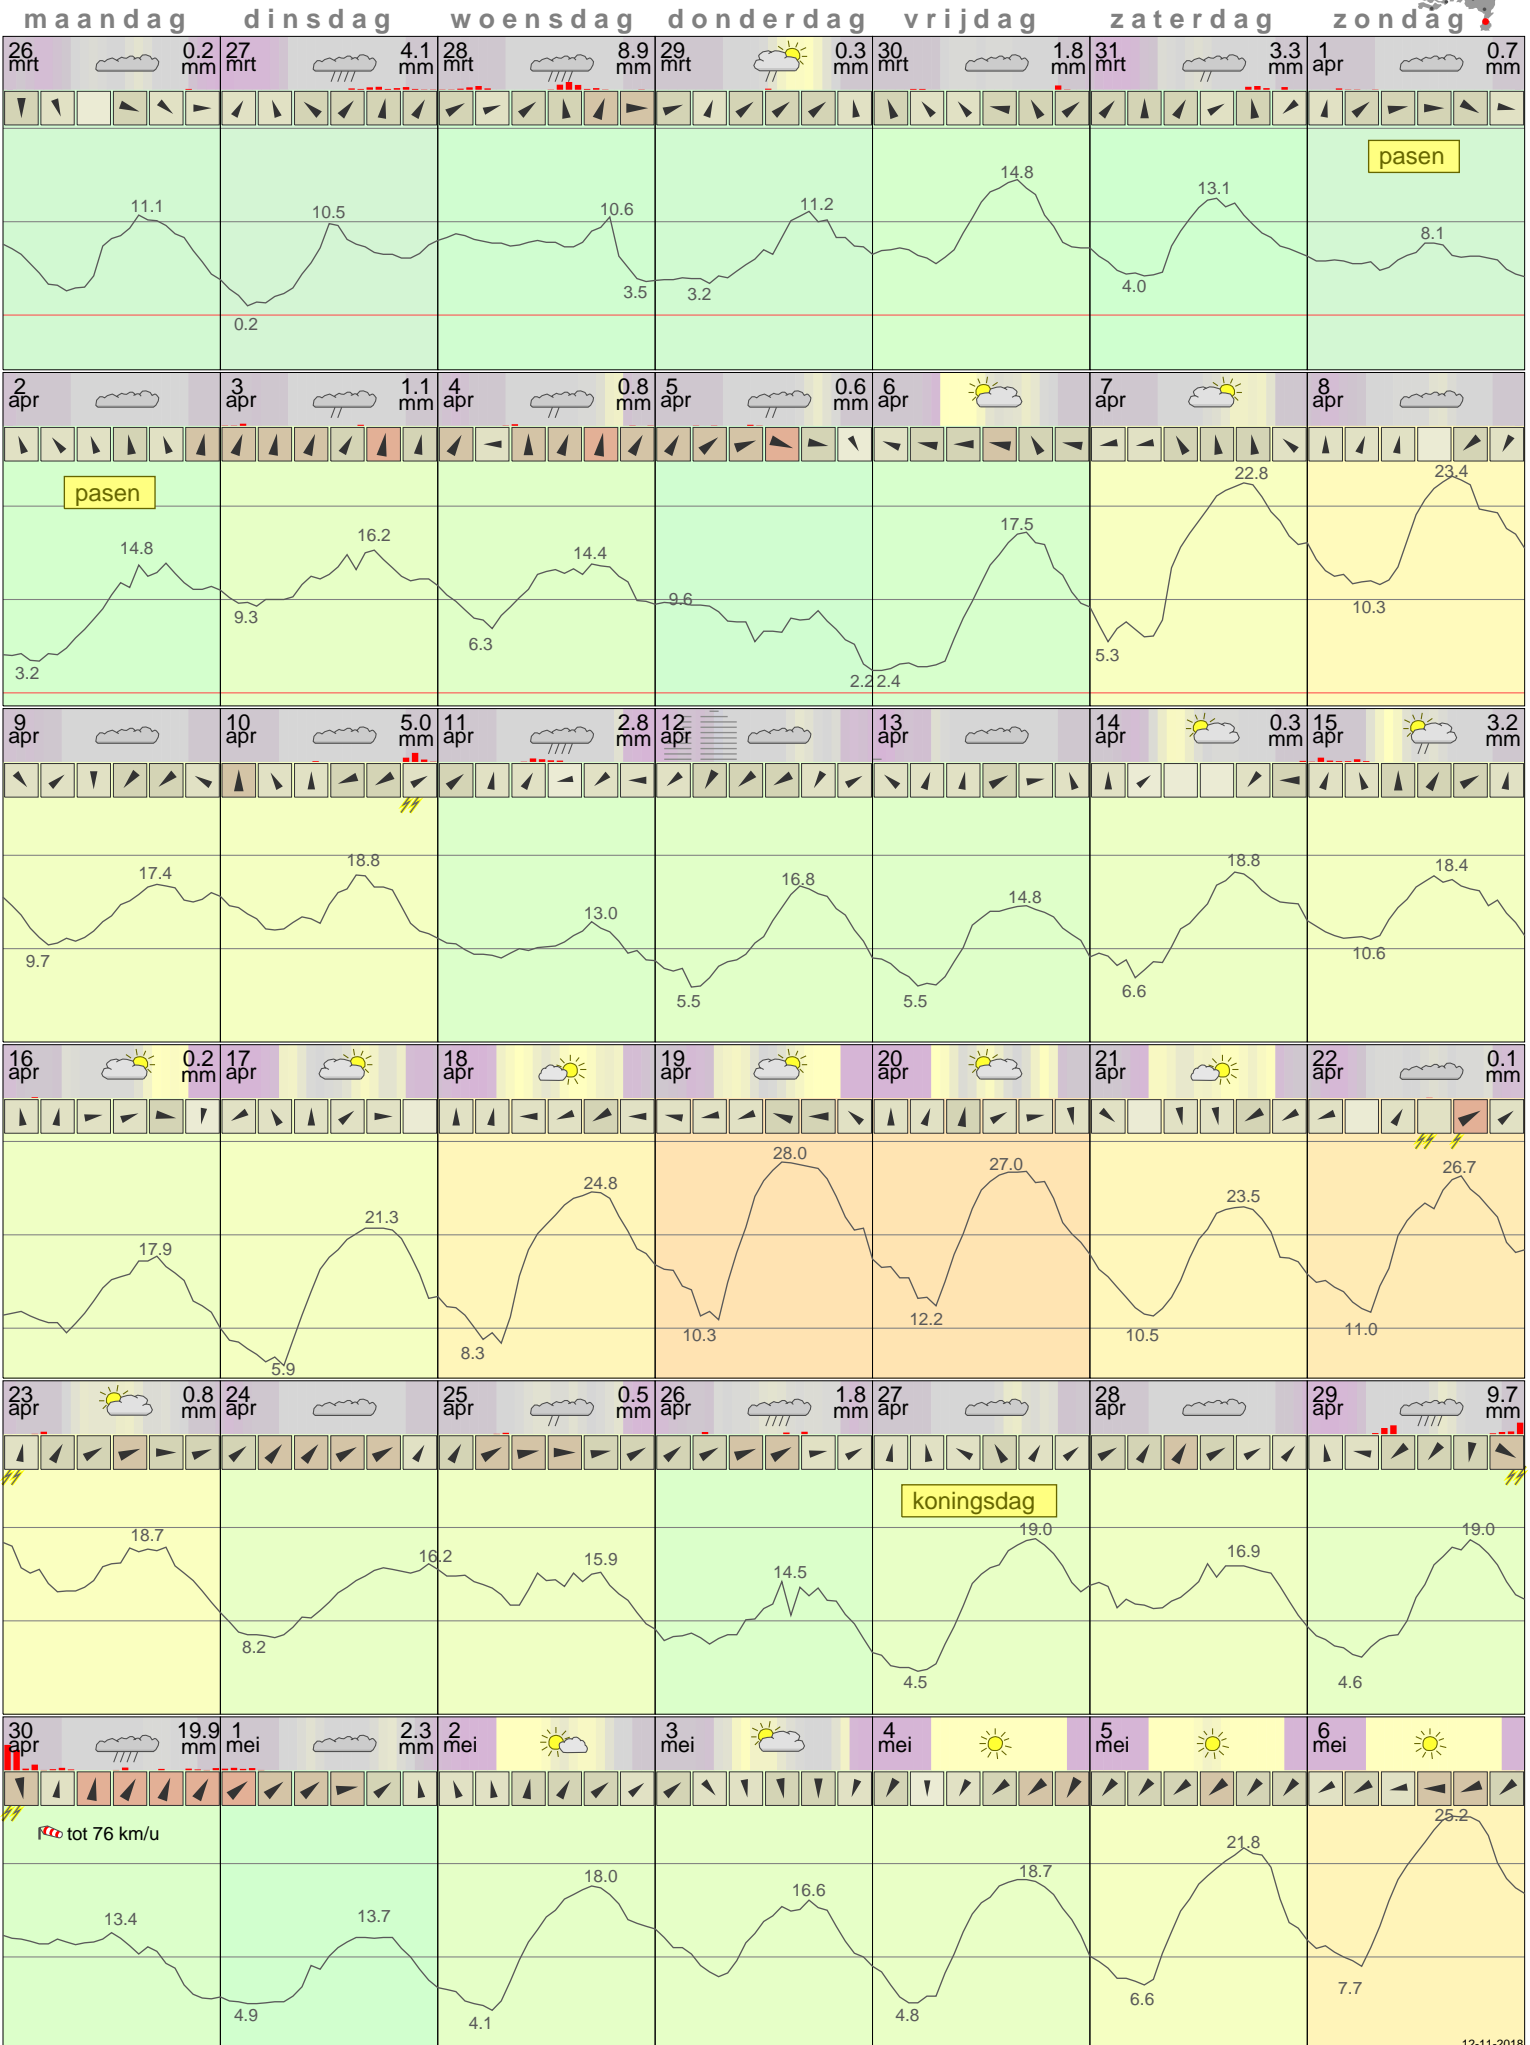

Het weer op Maastricht AP April 2018

- < maand > + - < jaar > +
 klik voor langjarig
 temperatuur-
 of neerslag-
 overzicht **KNMI**
 > klik voor <
 maandoverzicht

sneeuwdikte van
 neerslagstation
 Beek

12-11-2018