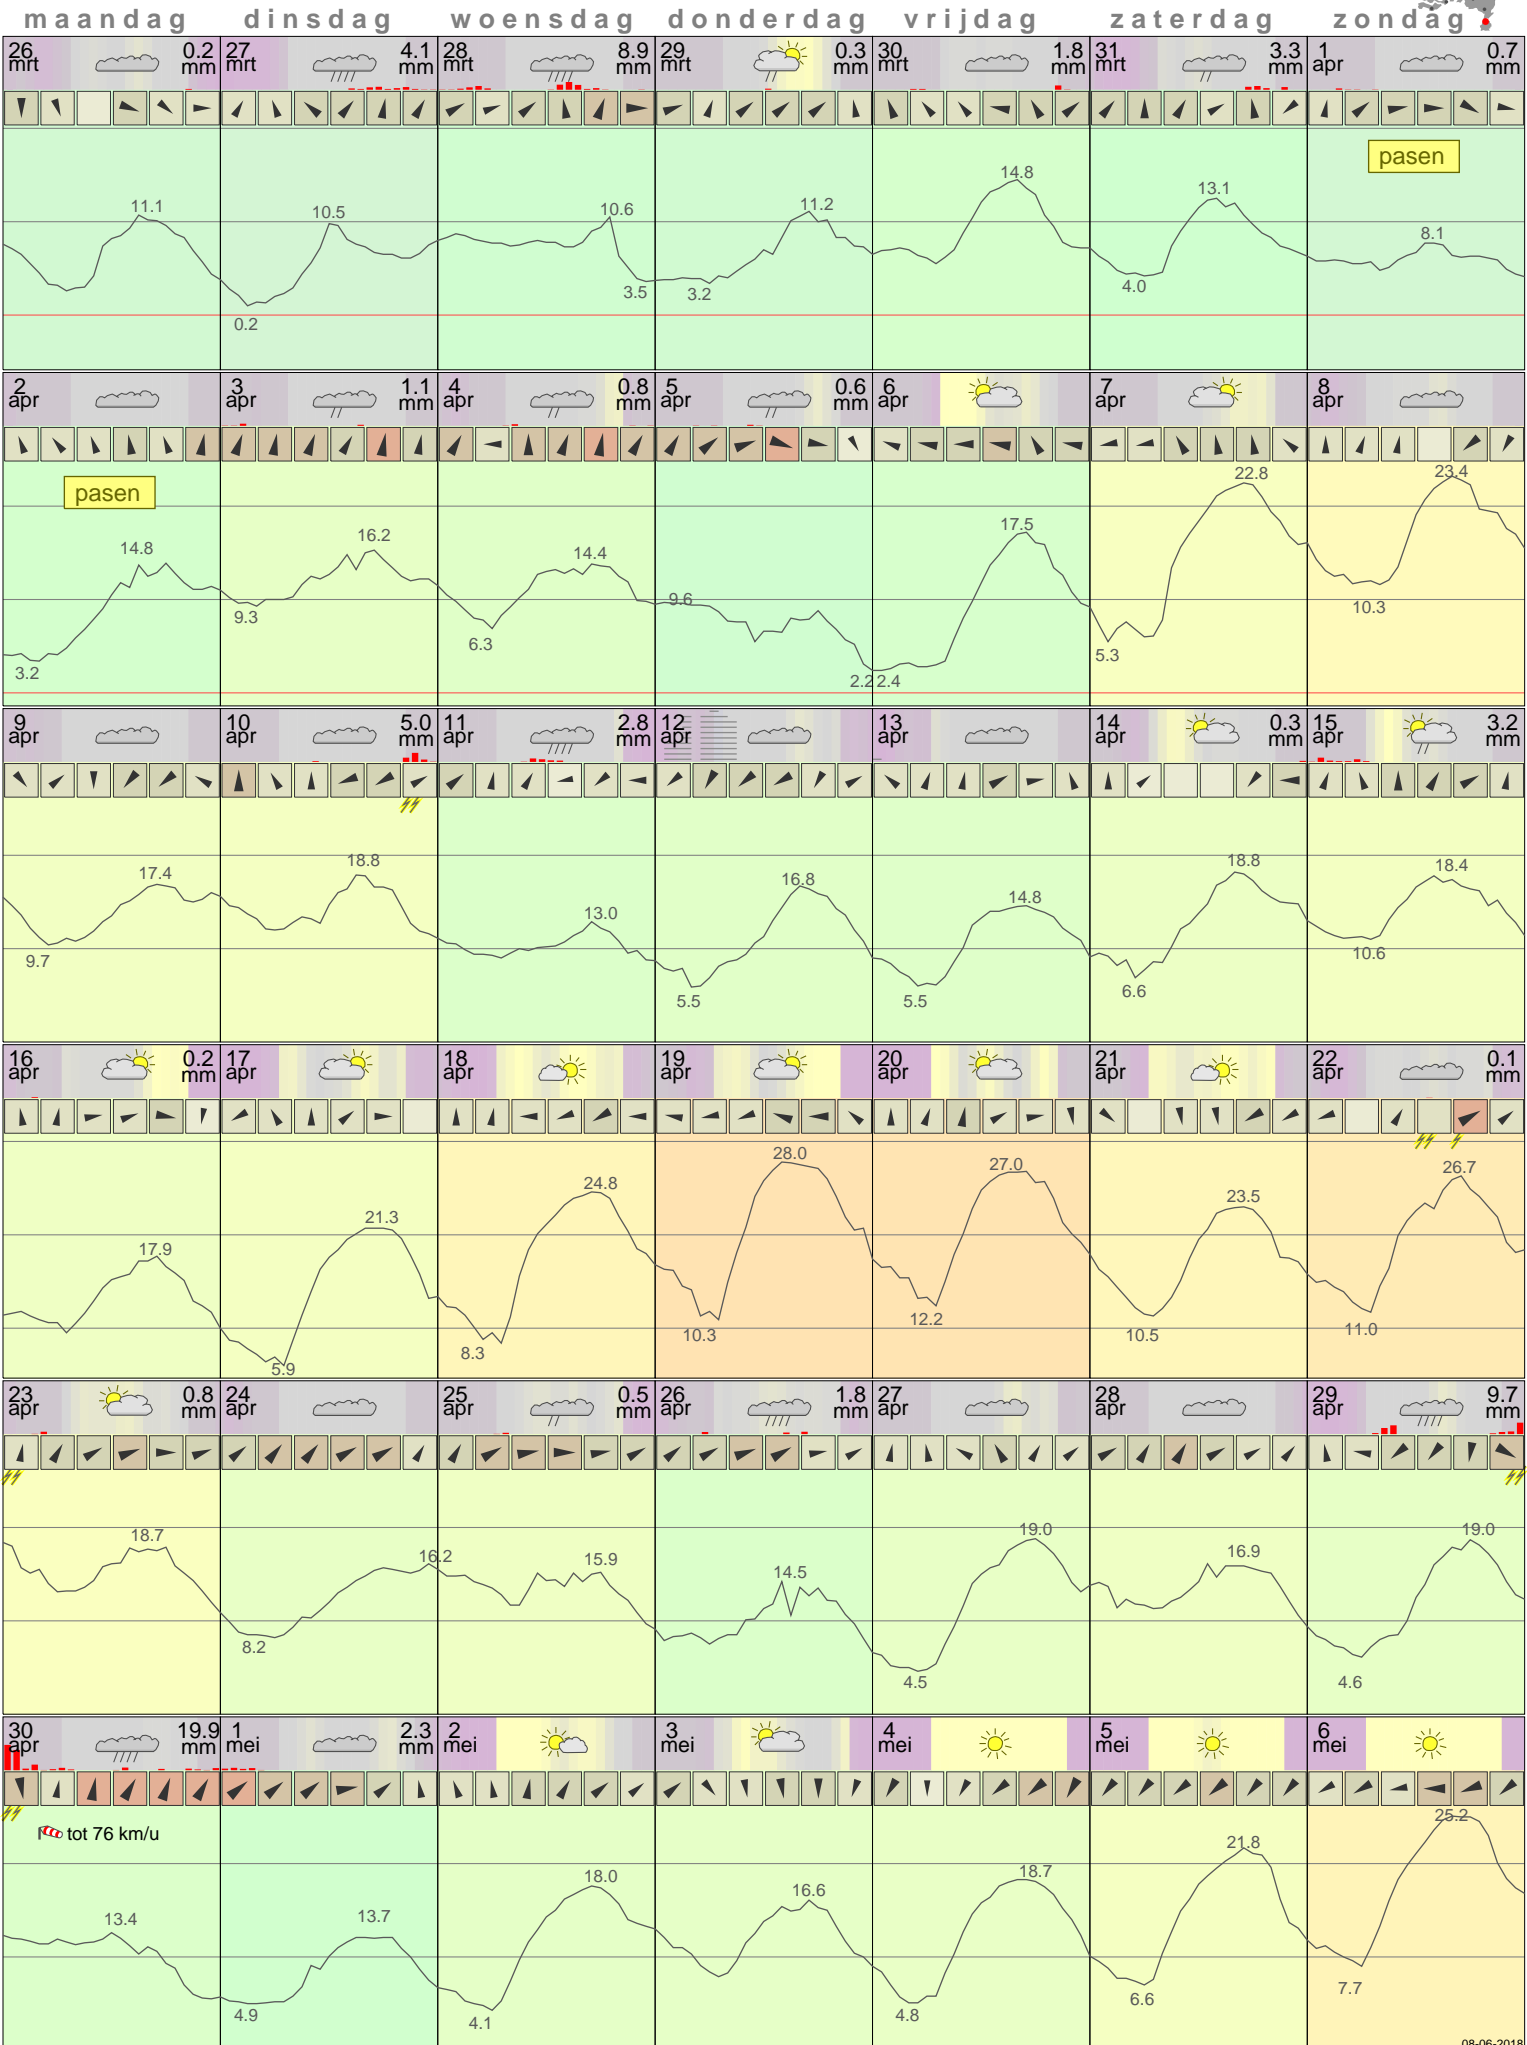

Het weer op Maastricht AP April 2018

- < maand > + - < jaar > +
 klik voor langjarig
 temperatuur-
 of neerslag-
 overzicht > klik voor <
 maandoverzicht **KNMI**

sneeuwdikte van
 neerslagstation
 Beek

08-06-2018