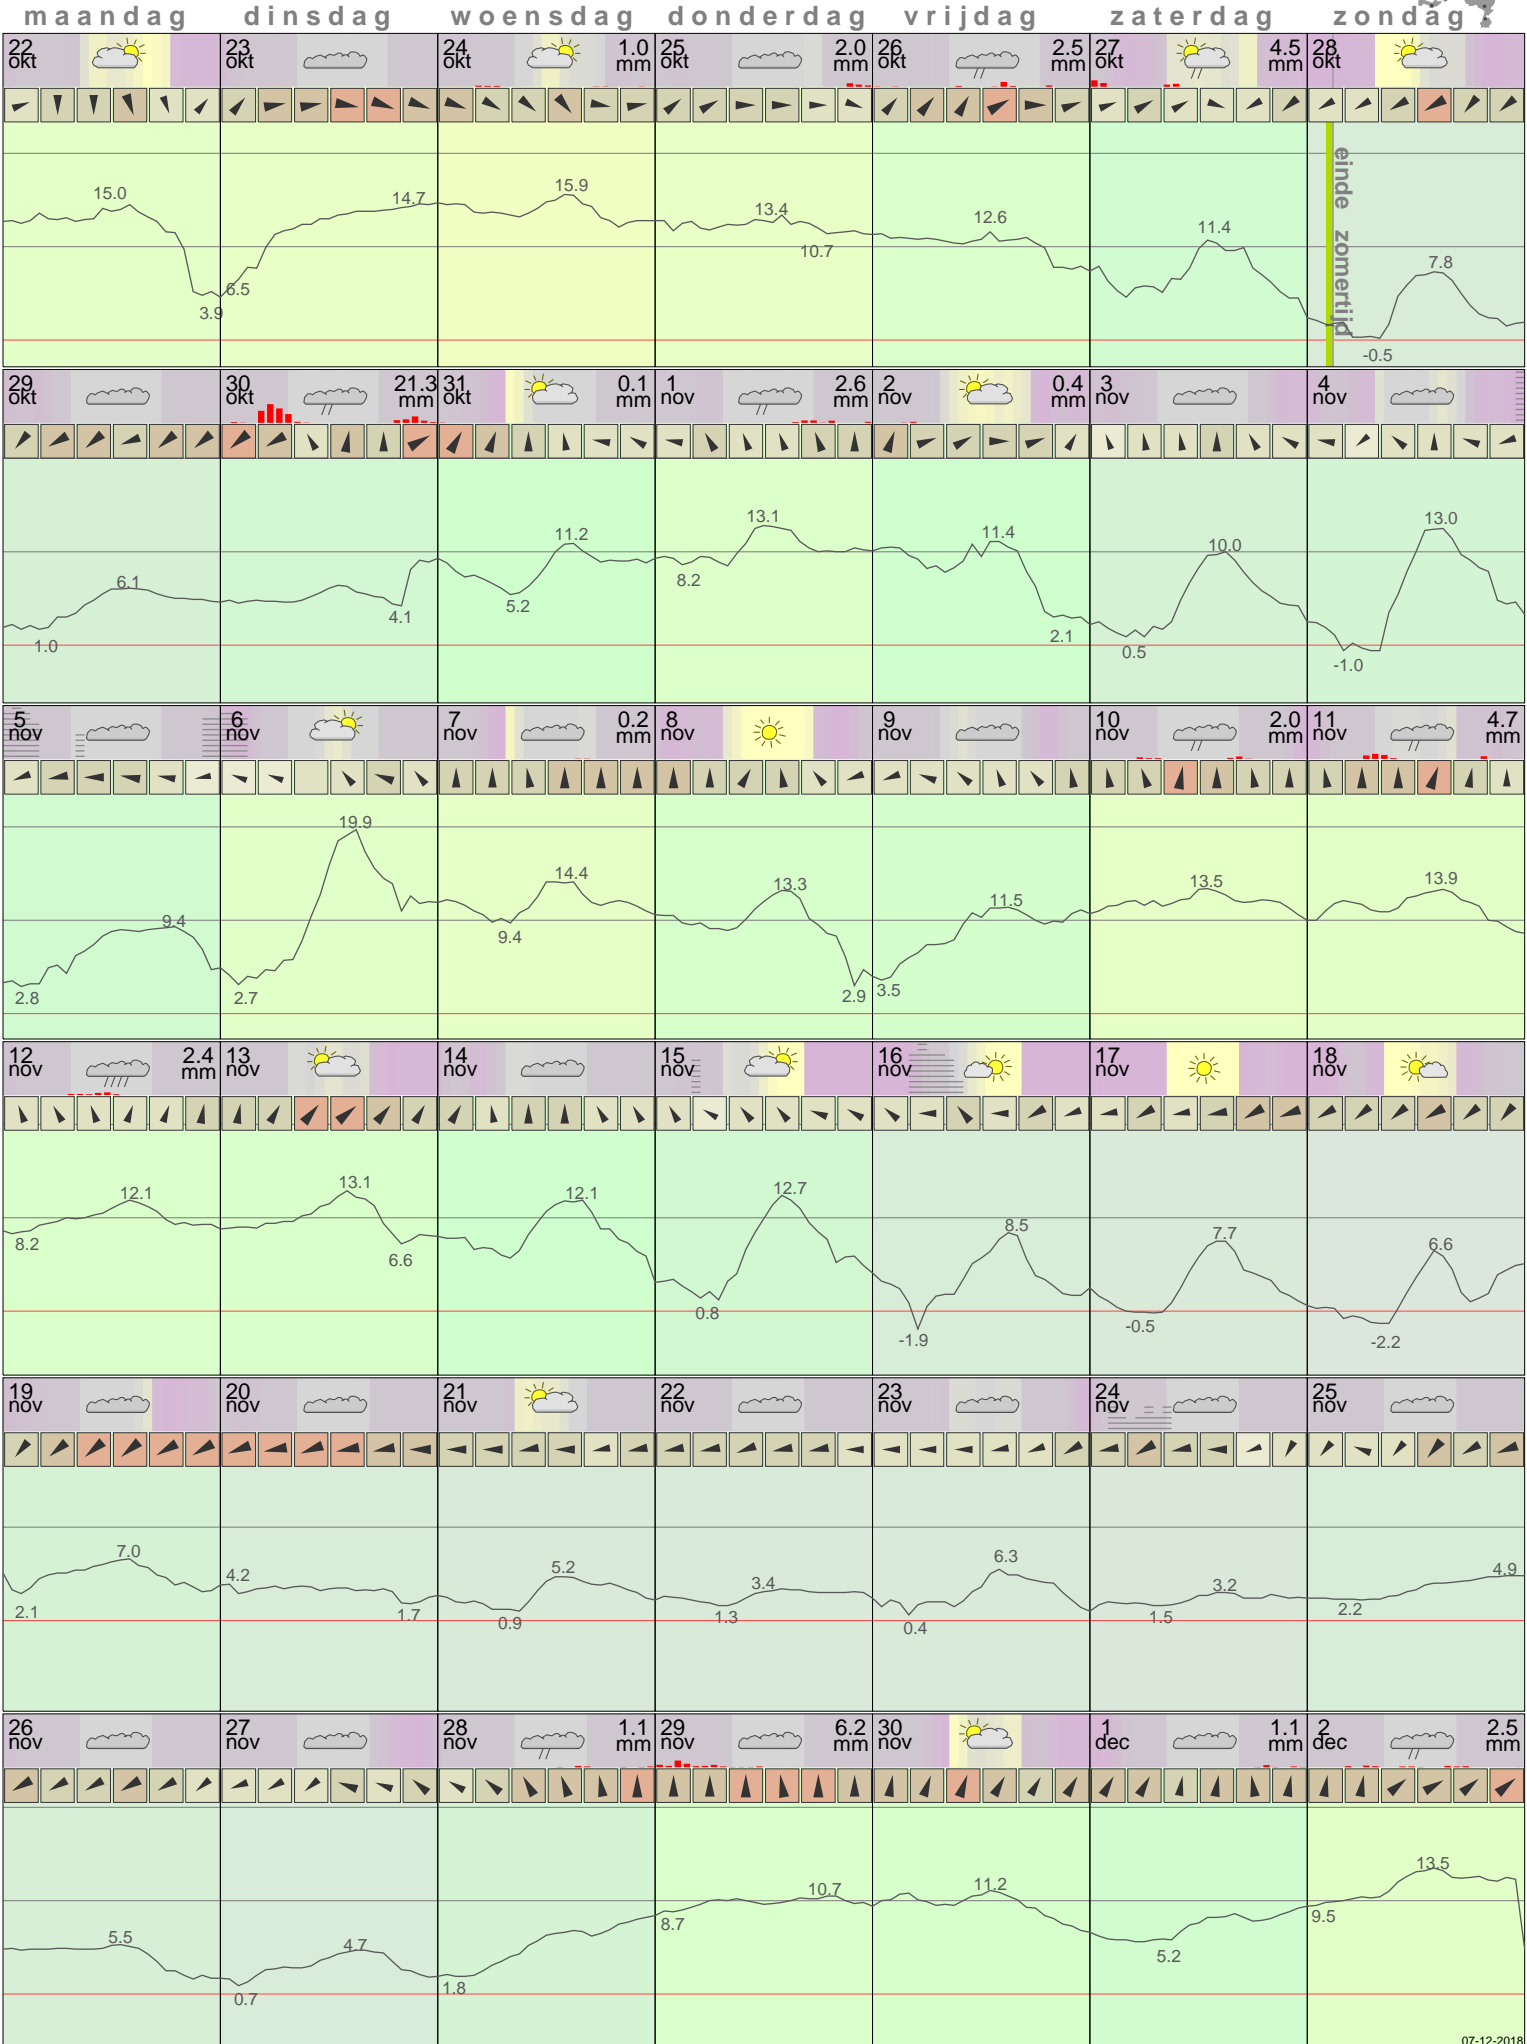

# Het weer in Lelystad November 2018

- < maand > +      - < jaar > +  
 klik voor langjarig  
**temperatuur-  
 of neerslag-  
 overzicht**      > klik voor <  
 maandoverzicht  
**KNMI**

sneeuwdikte van  
 neerslagstation  
 Eendenweg

07-12-2018