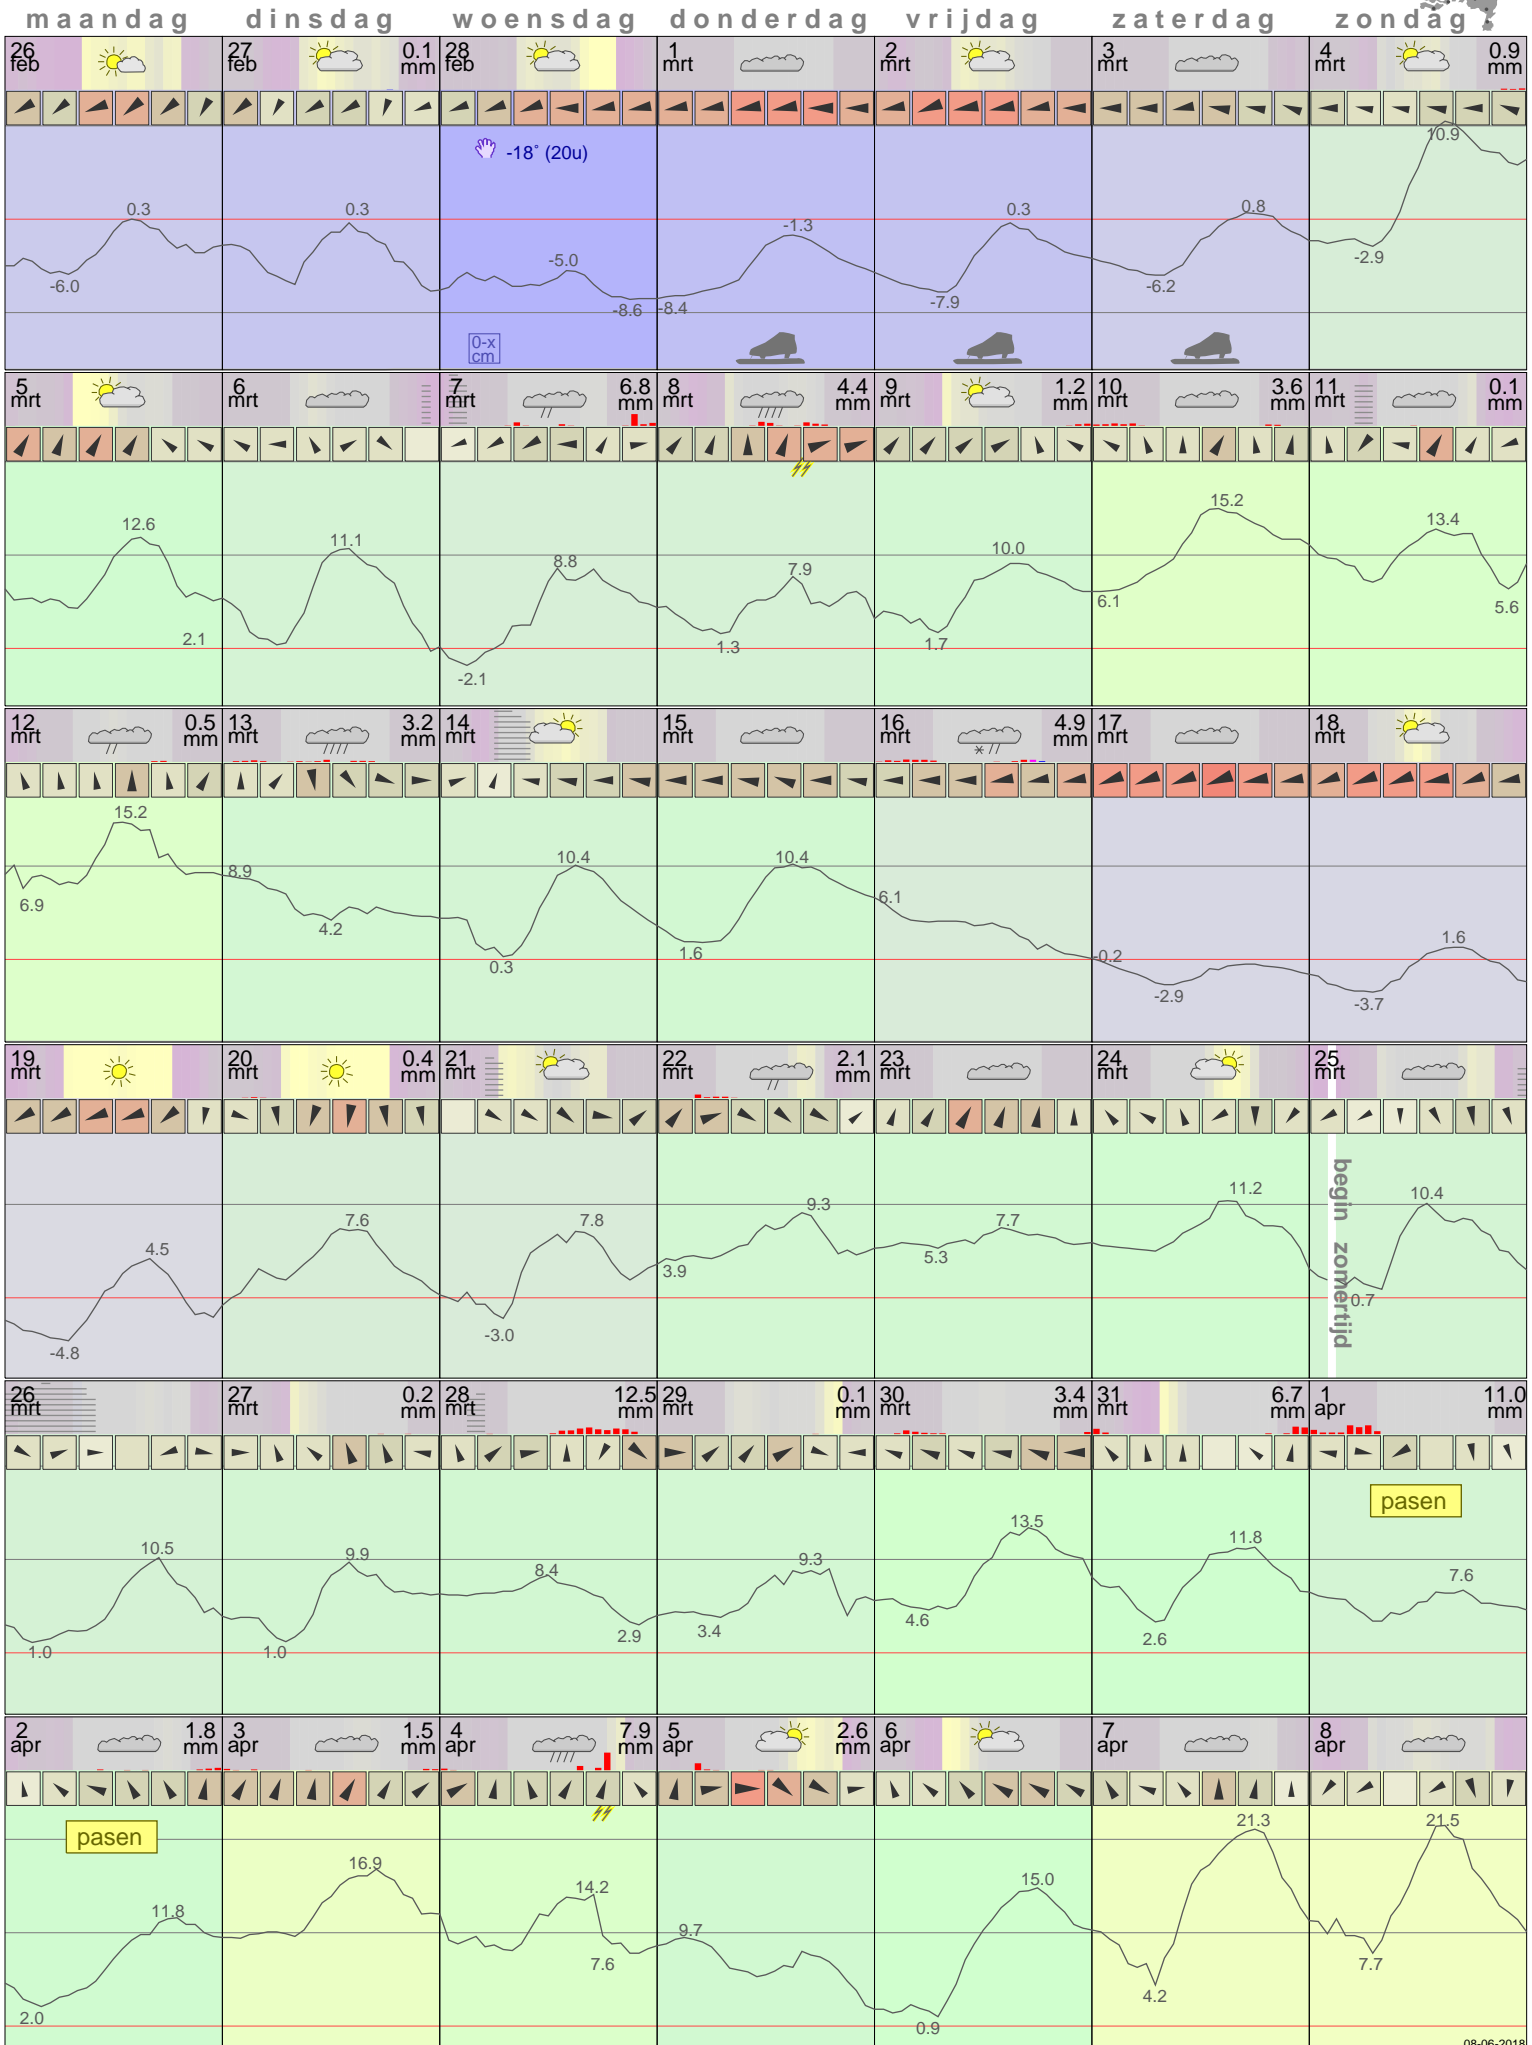

# Het weer in Lelystad Maart 2018

- < maand > +      - < jaar > +  
 klik voor langjarig  
**temperatuur-  
 of neerslag-  
 overzicht**      > klik voor <  
 maandoverzicht  
**KNMI**

sneeuwdikte van  
 neerslagstation  
 Eendenweg