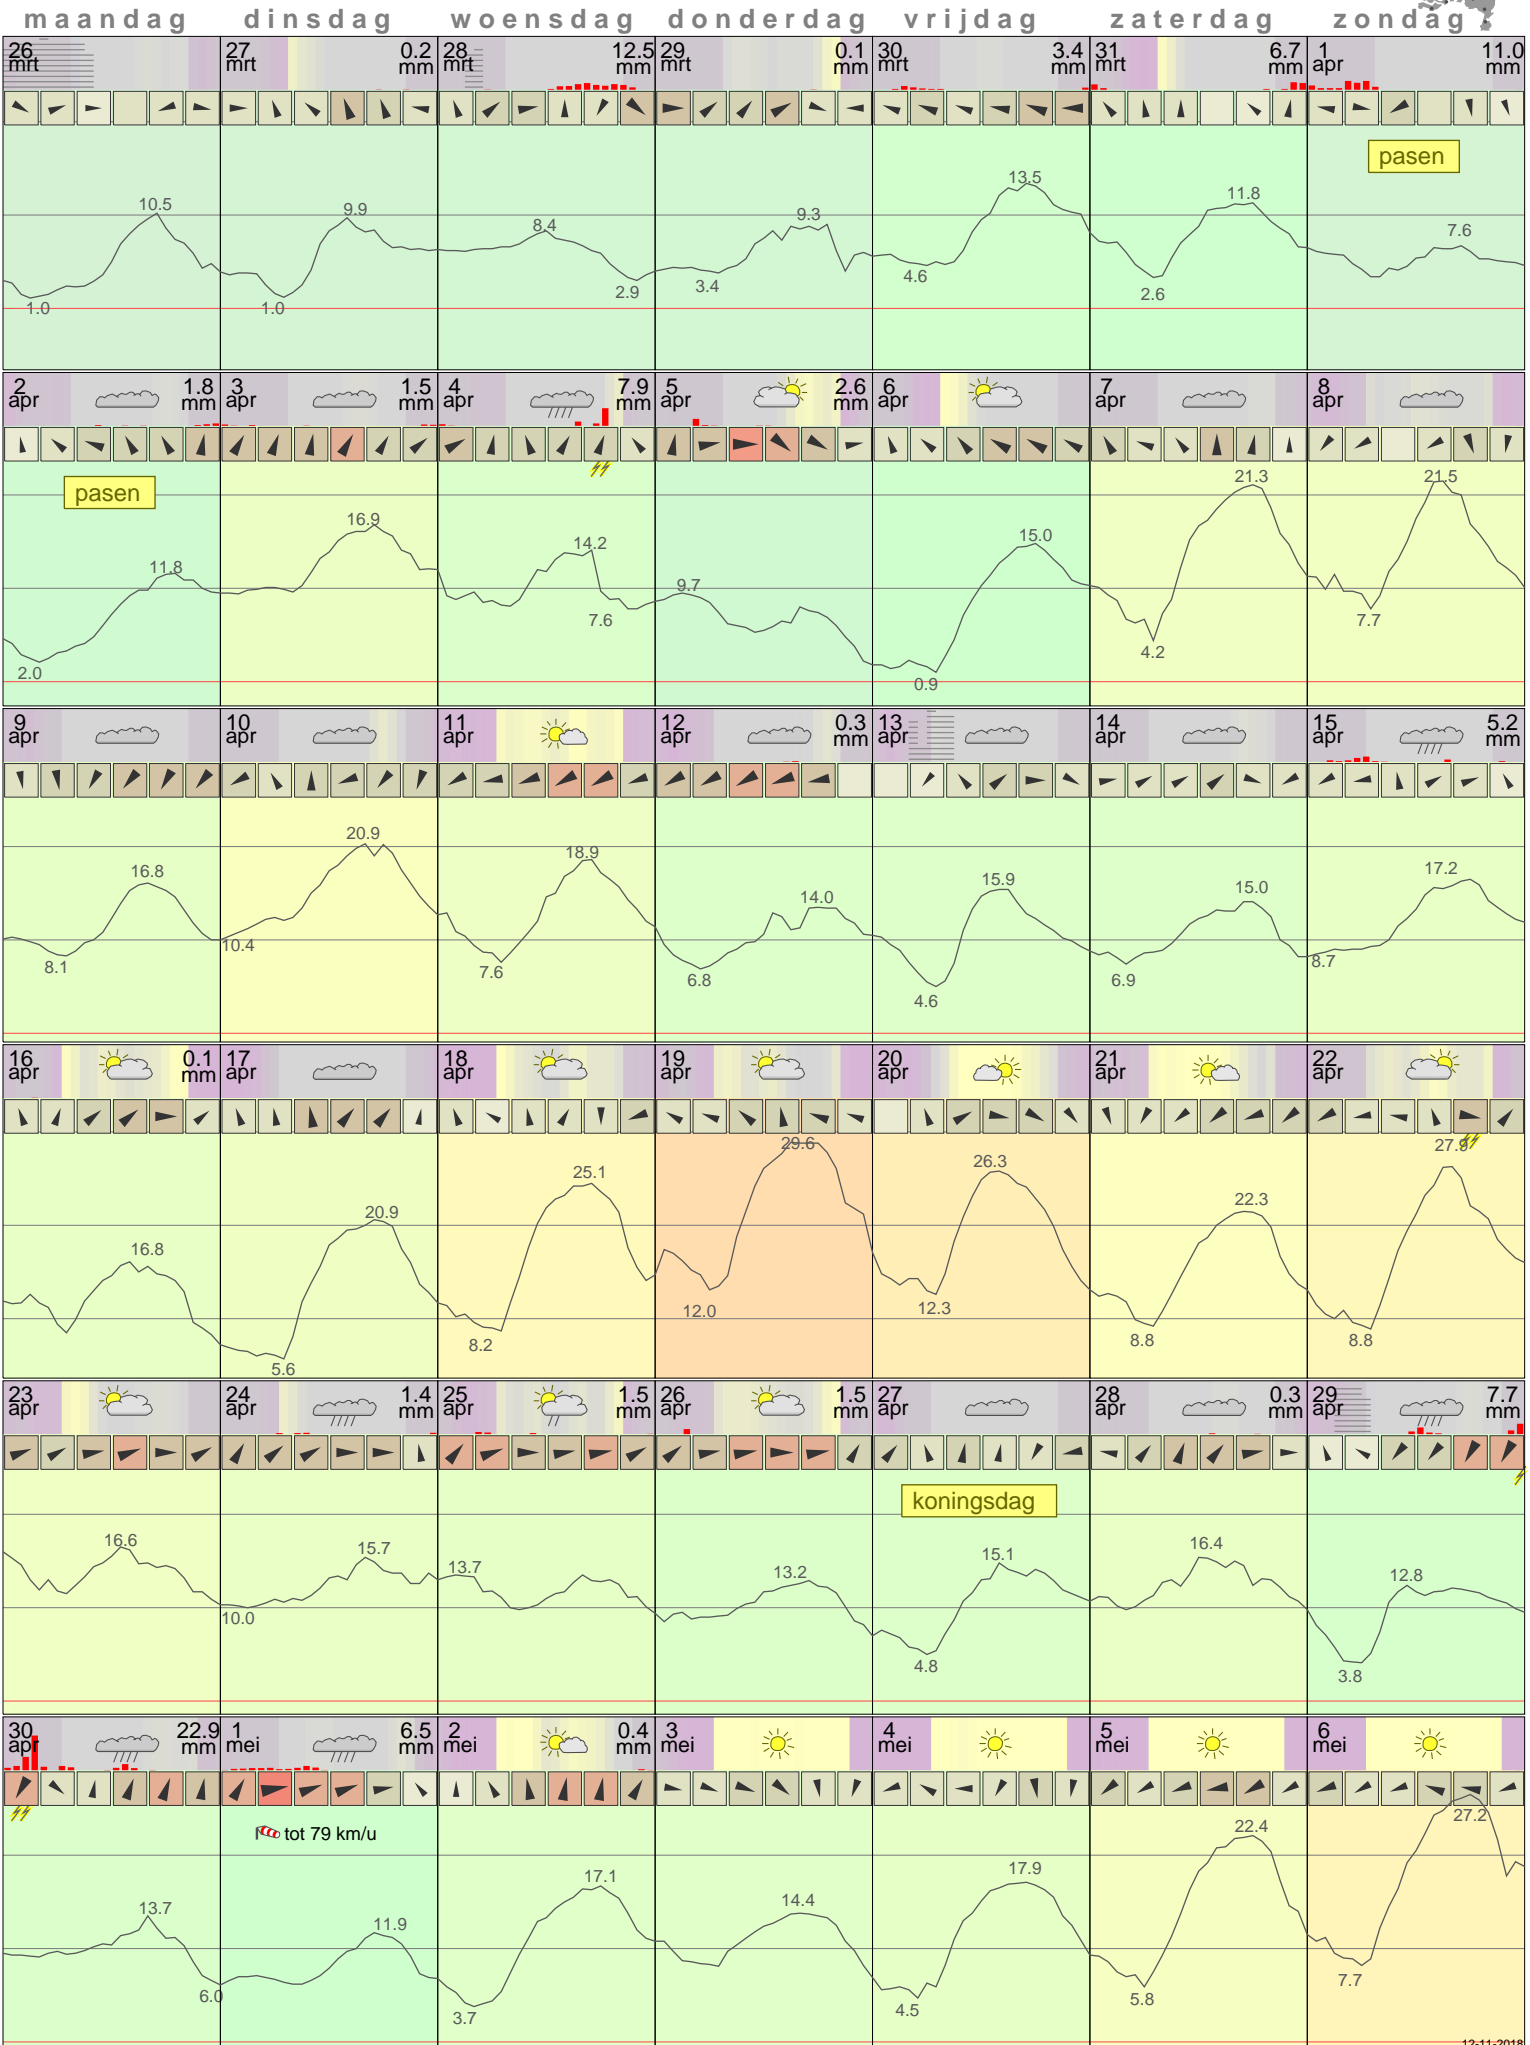

# Het weer in Lelystad April 2018

- < maand > +      - < jaar > +  
 klik voor langjarig  
**temperatuur-  
 of neerslag-  
 overzicht**      > klik voor <  
 maandoverzicht  
**KNMI**

sneeuwdikte van  
 neerslagstation  
 Eendenweg

12-11-2018