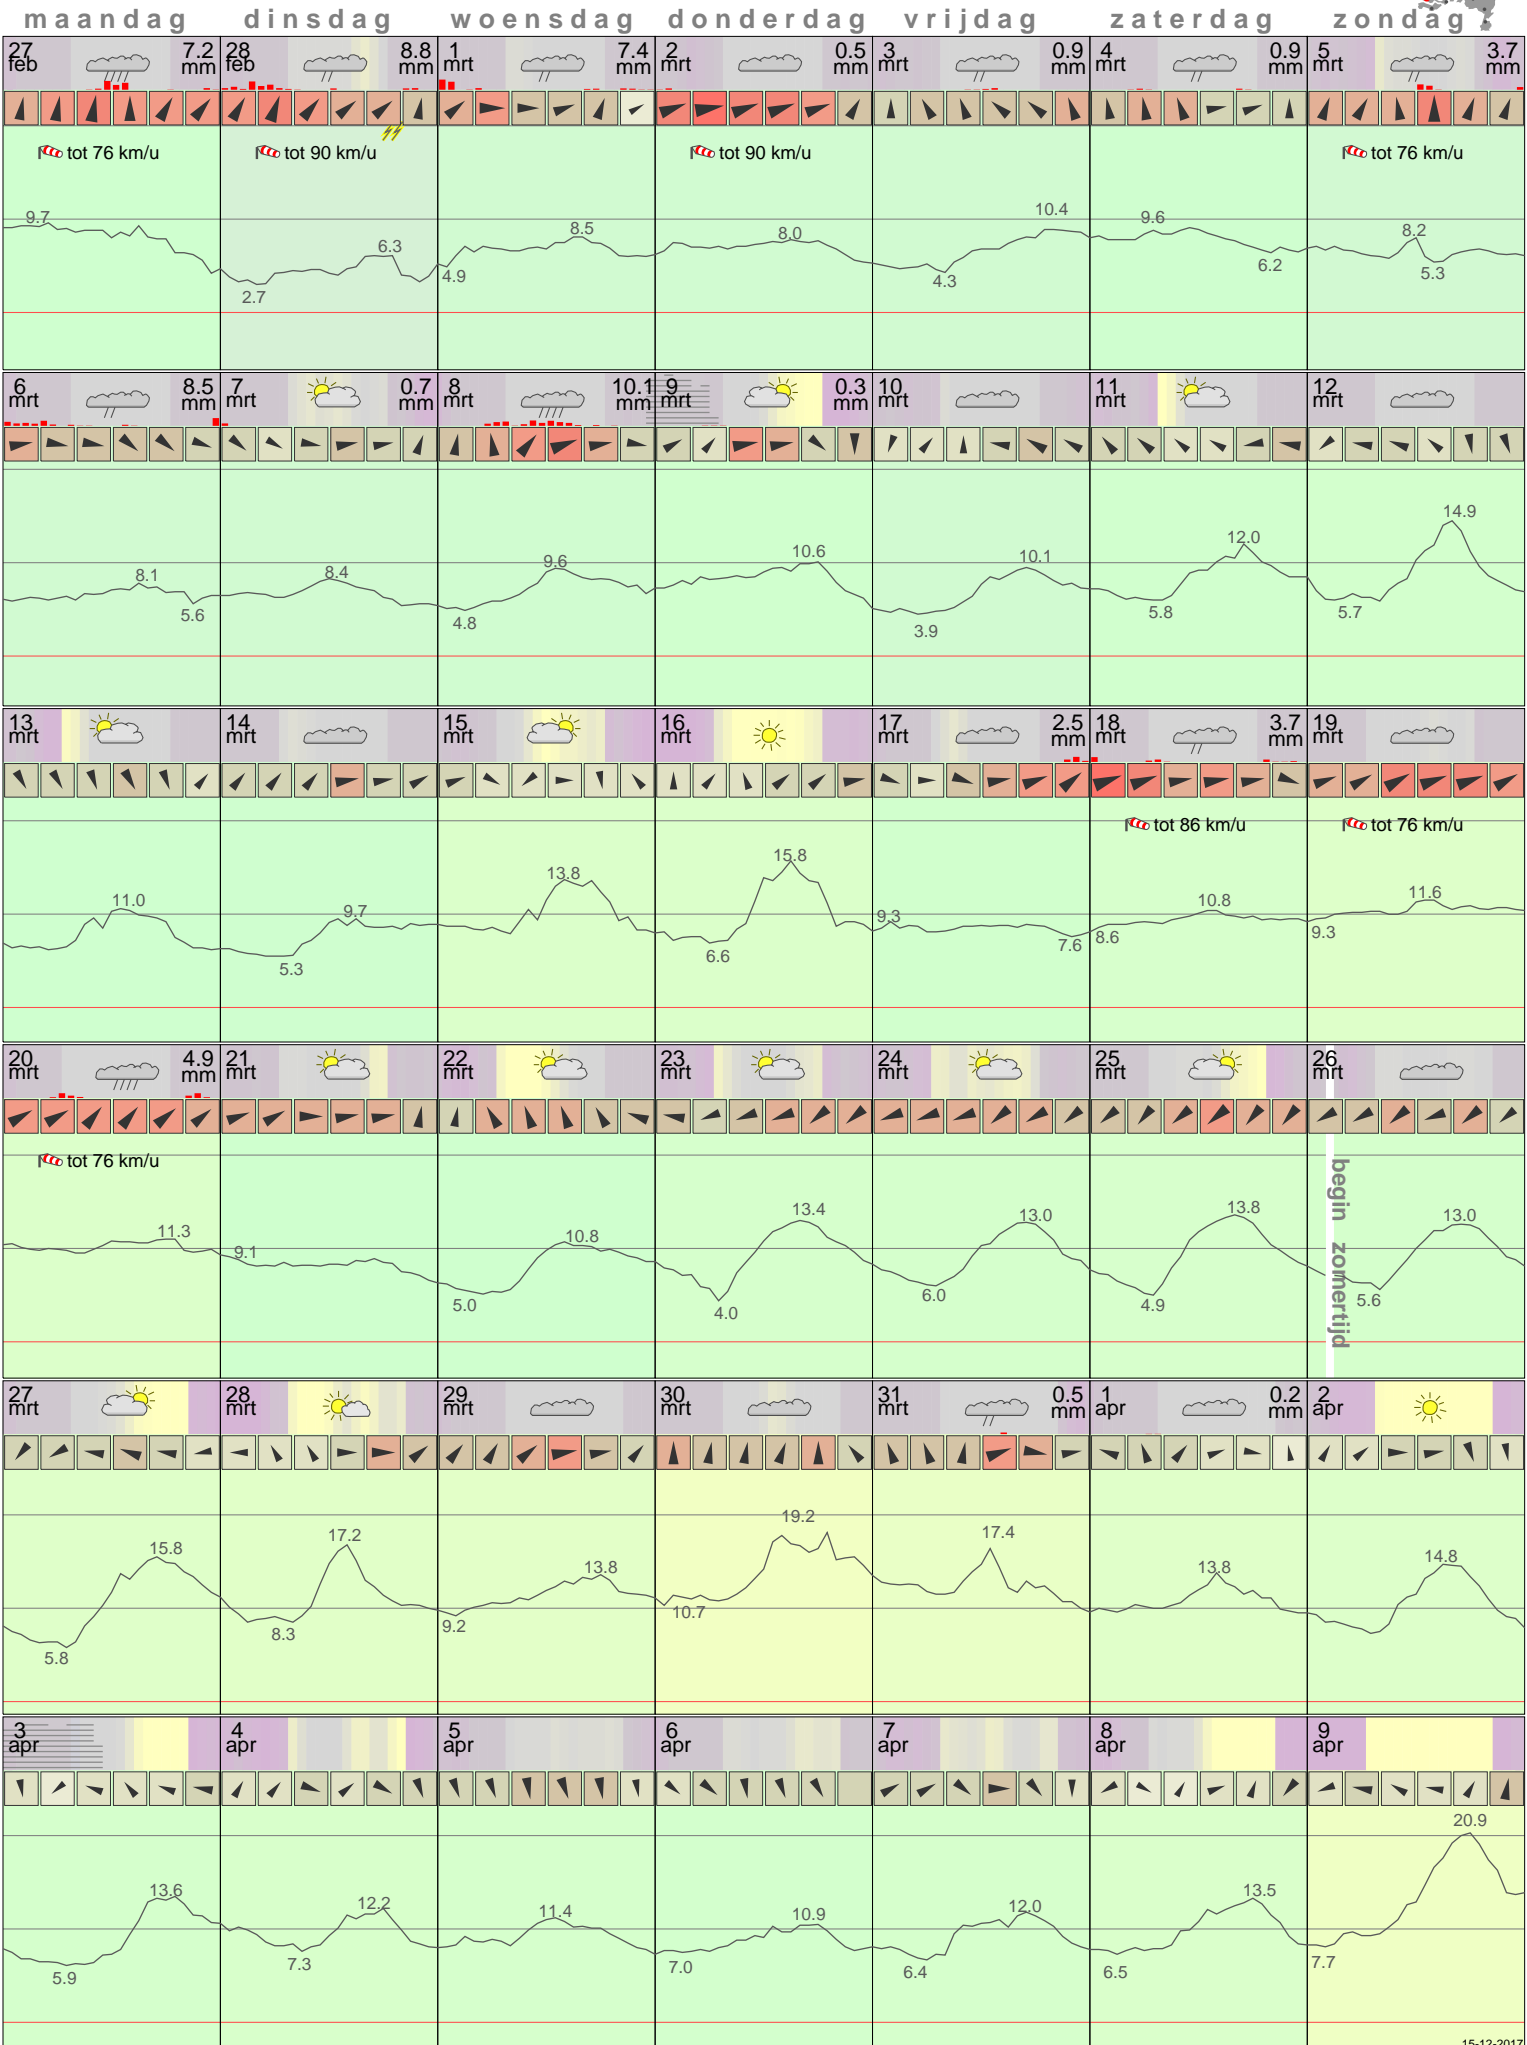

Het weer in Vlissingen Maart 2017

- < maand > + - < jaar > +
 klik voor langjarig
**temperatuur-
 of neerslag-
 overzicht** > klik voor <
 maandoverzicht
KNMI

sneeuwdikte van
 neerslagstation
 Ritthem

15-12-2017