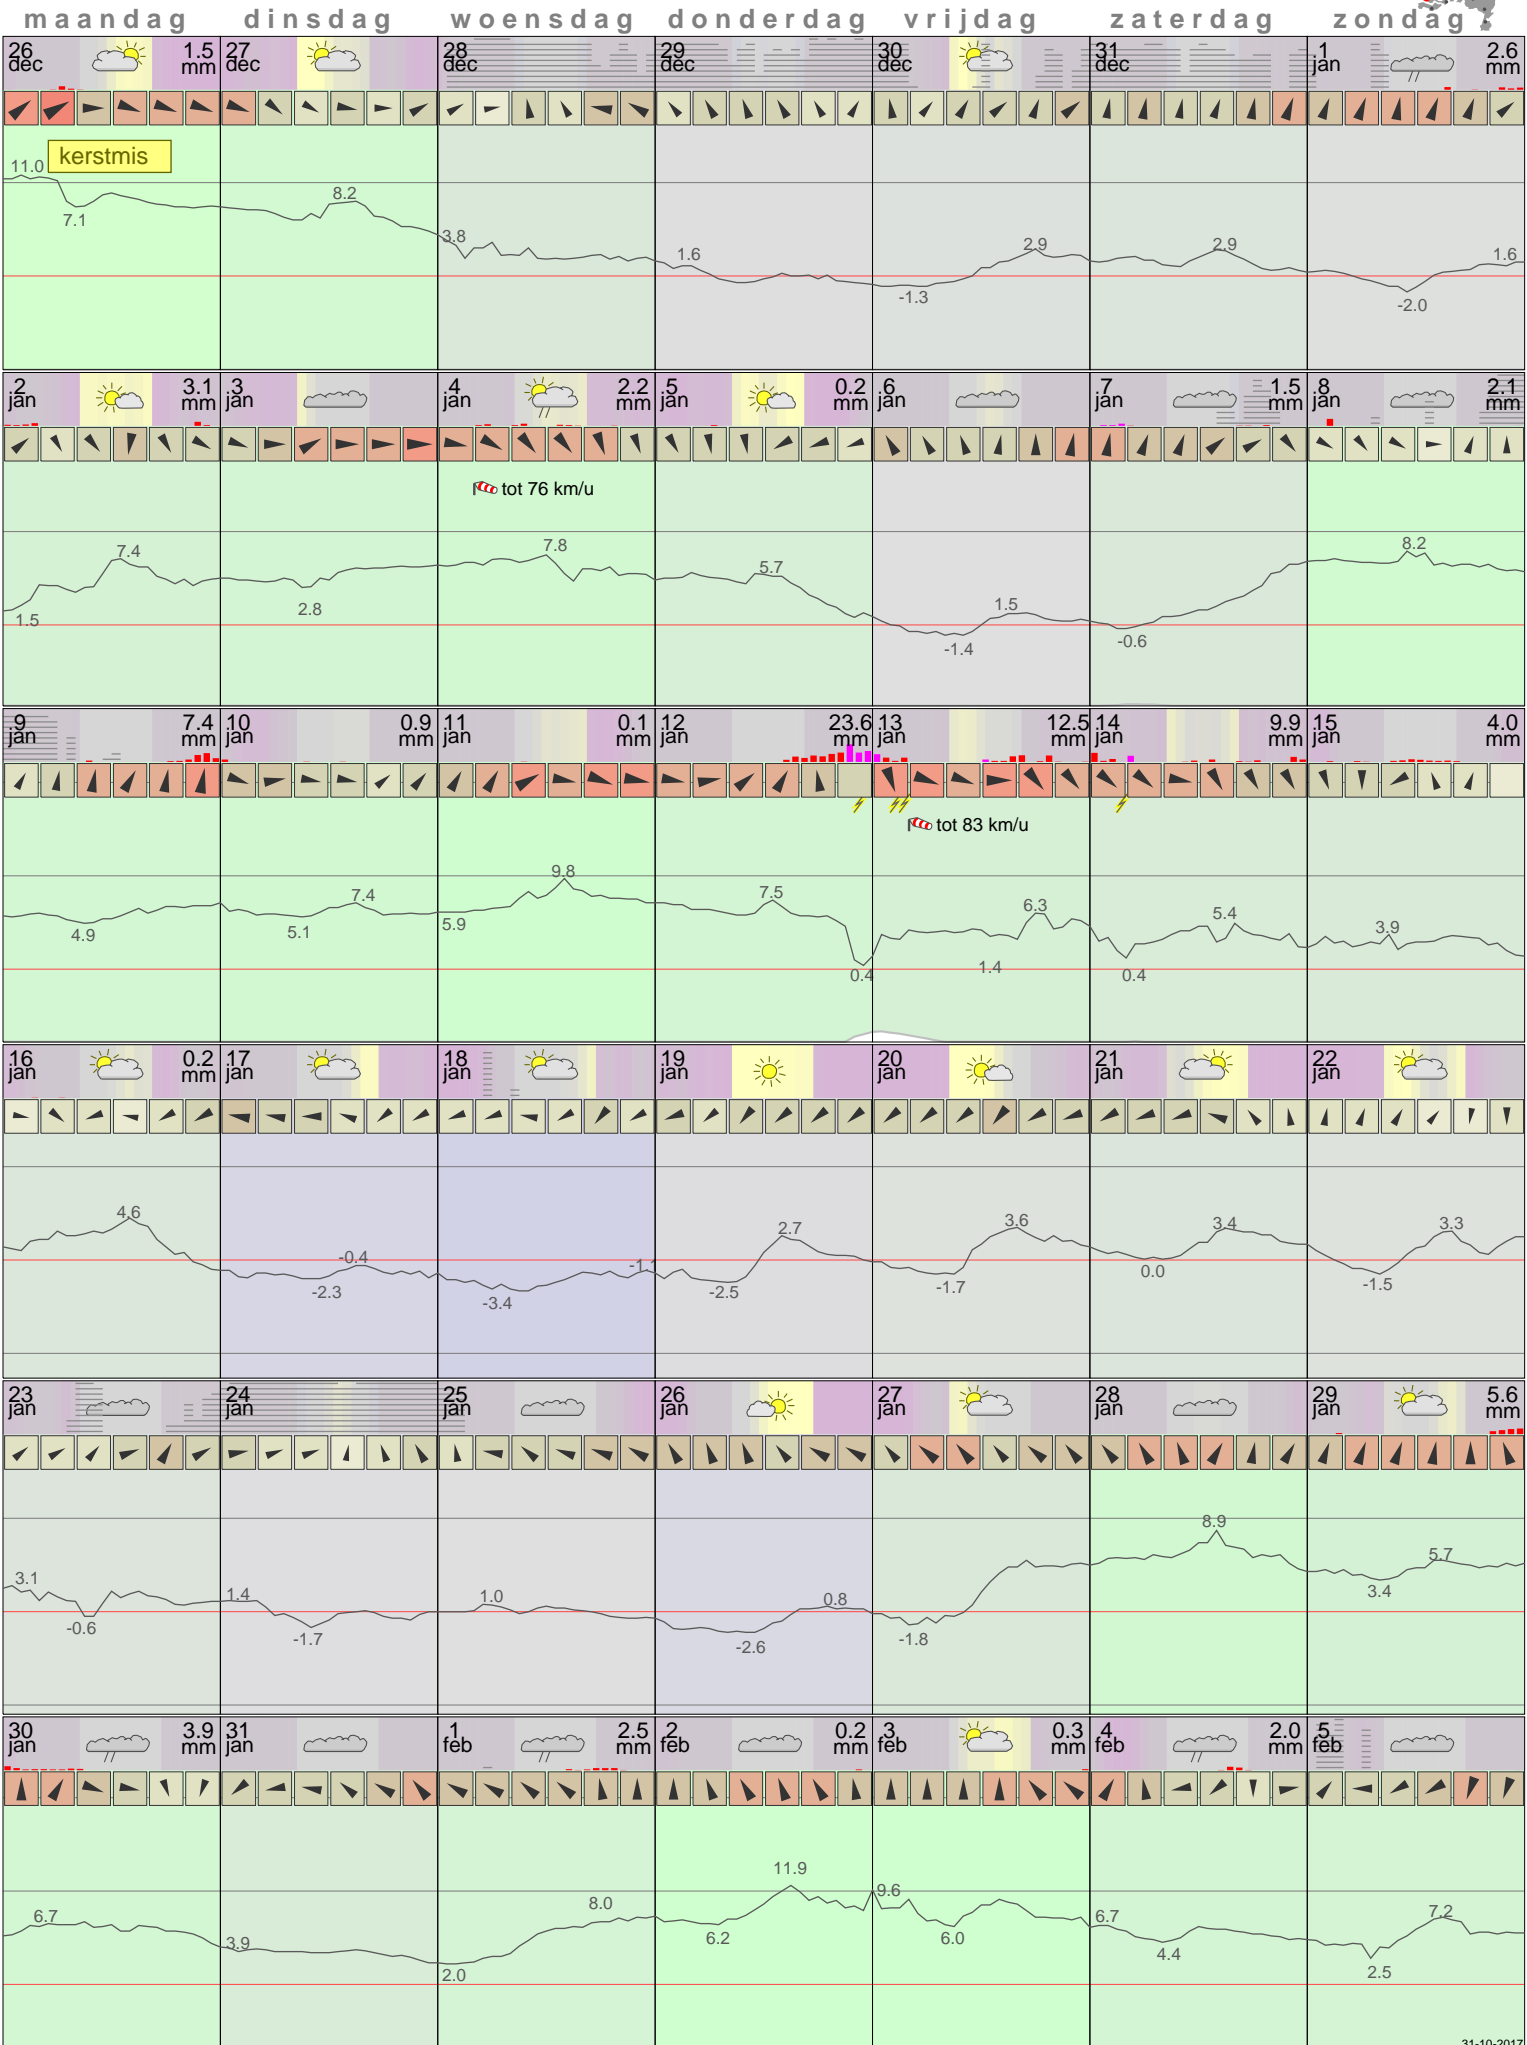

Het weer in Vlissingen Januari 2017

[-< maand >+](#) [-< jaar >+](#)
 klik voor langjarig
**temperatuur-
 of neerslag-
 overzicht** **KNMI**
 > klik voor <
 maandoverzicht

sneeuwdikte van
neerslagstation
Ritthem