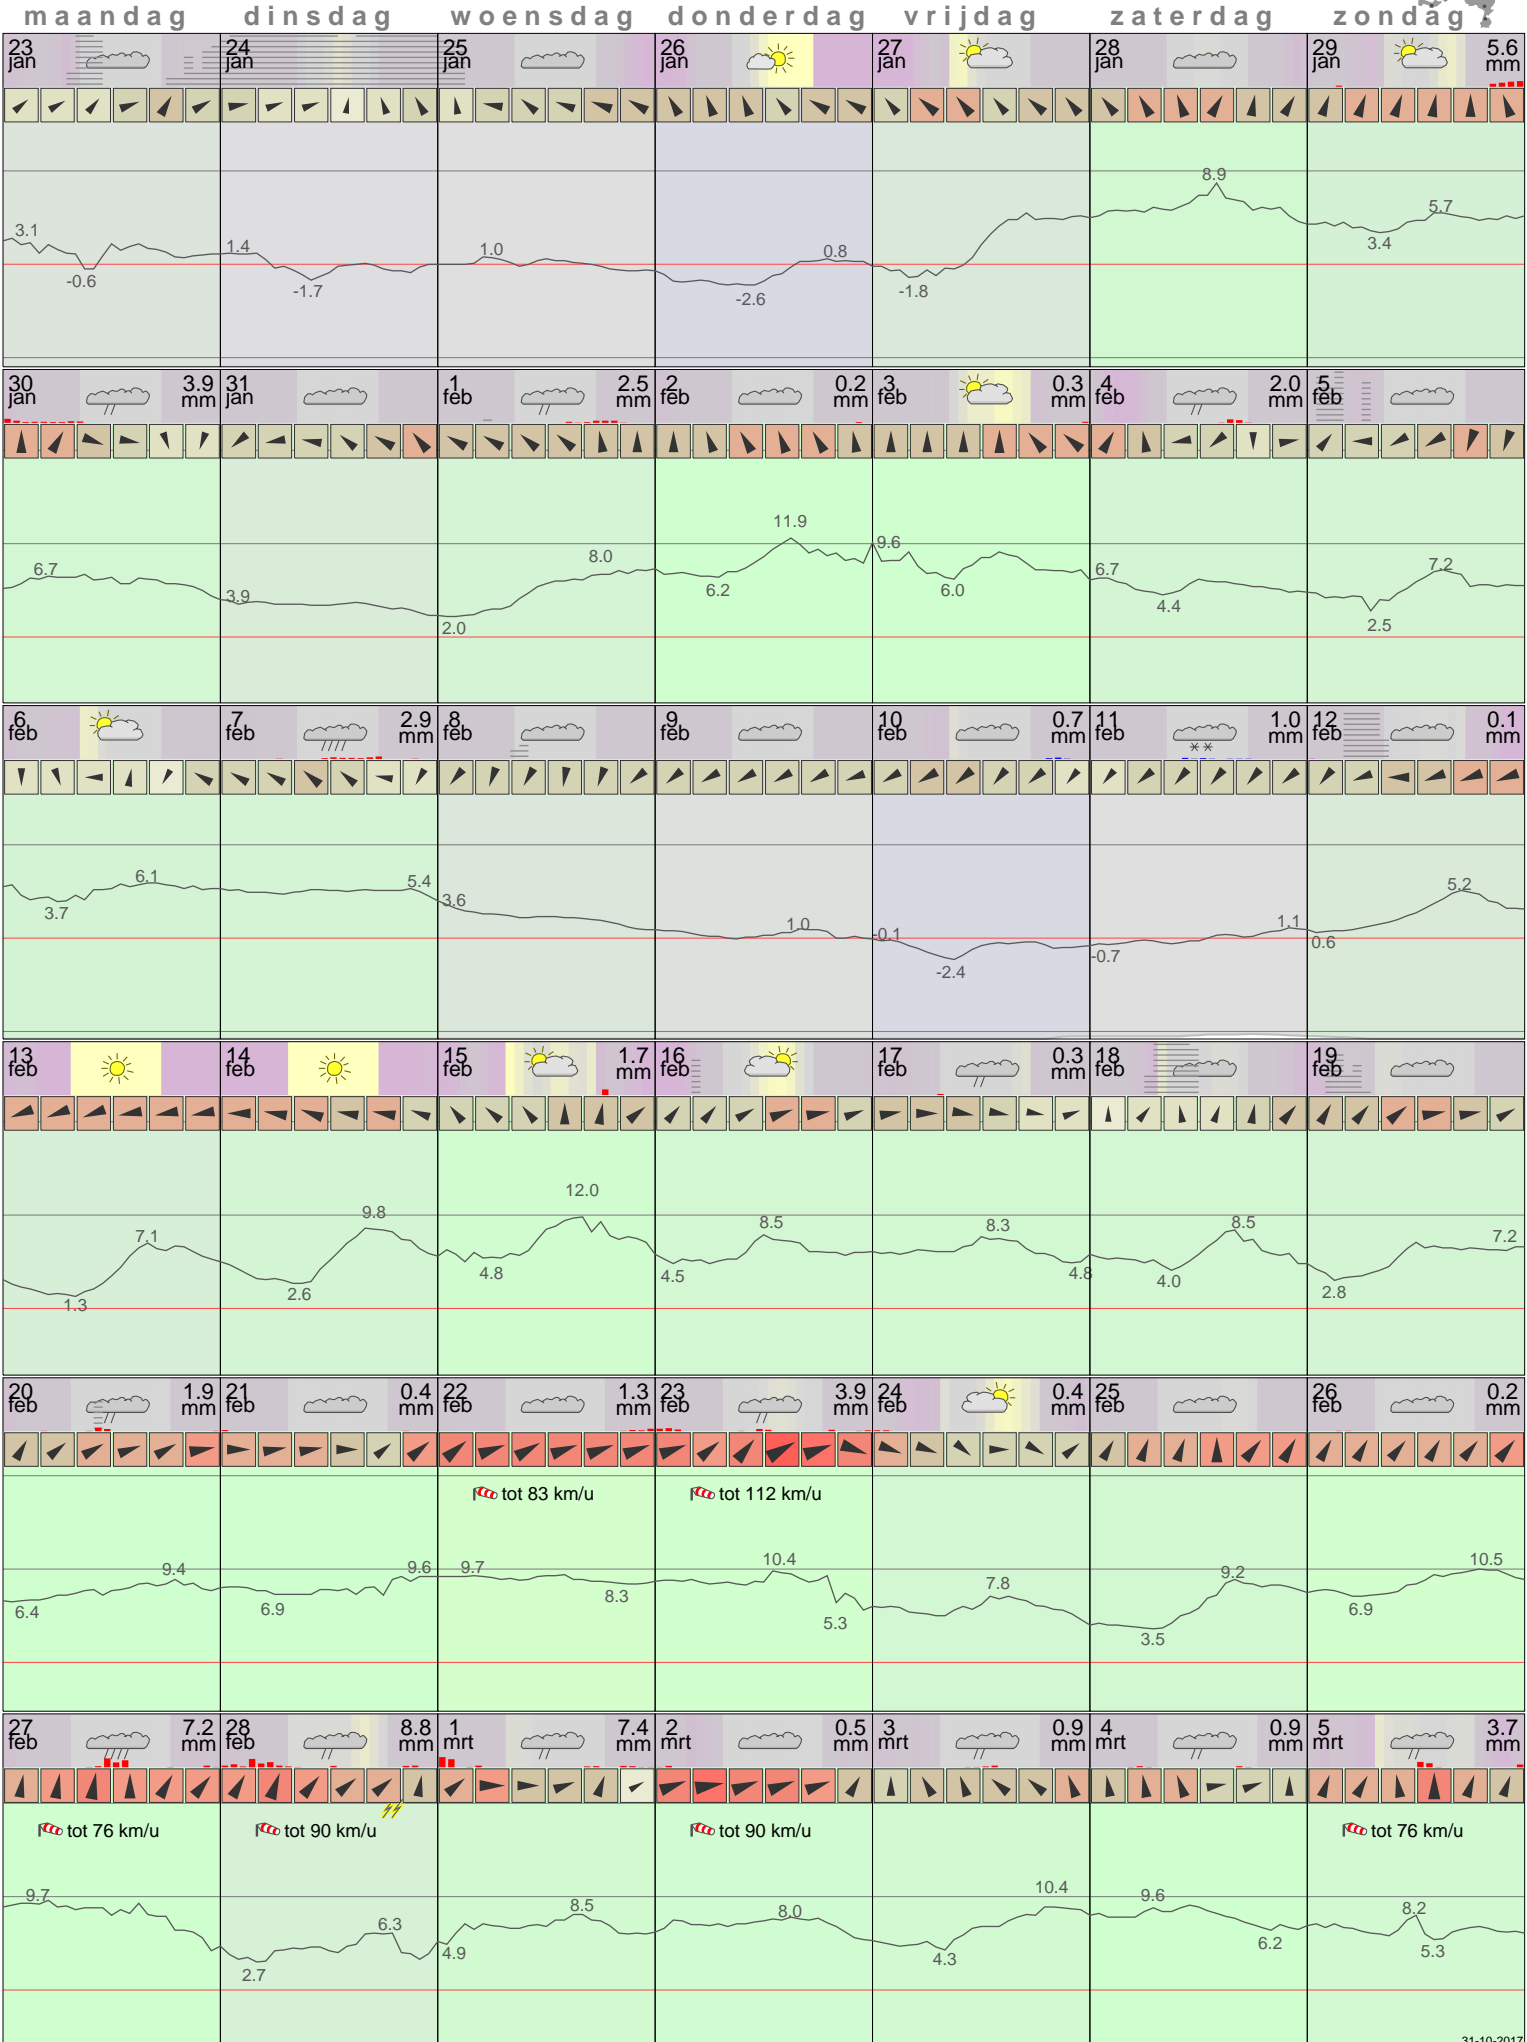

Het weer in Vlissingen Februari 2017

- < maand > + - < jaar > +
 klik voor langjarig
 temperatuur-
 of neerslag-
 overzicht **KNMI**
 > klik voor <
 maandoverzicht

sneeuwdikte van
 neerslagstation
 Ritthem