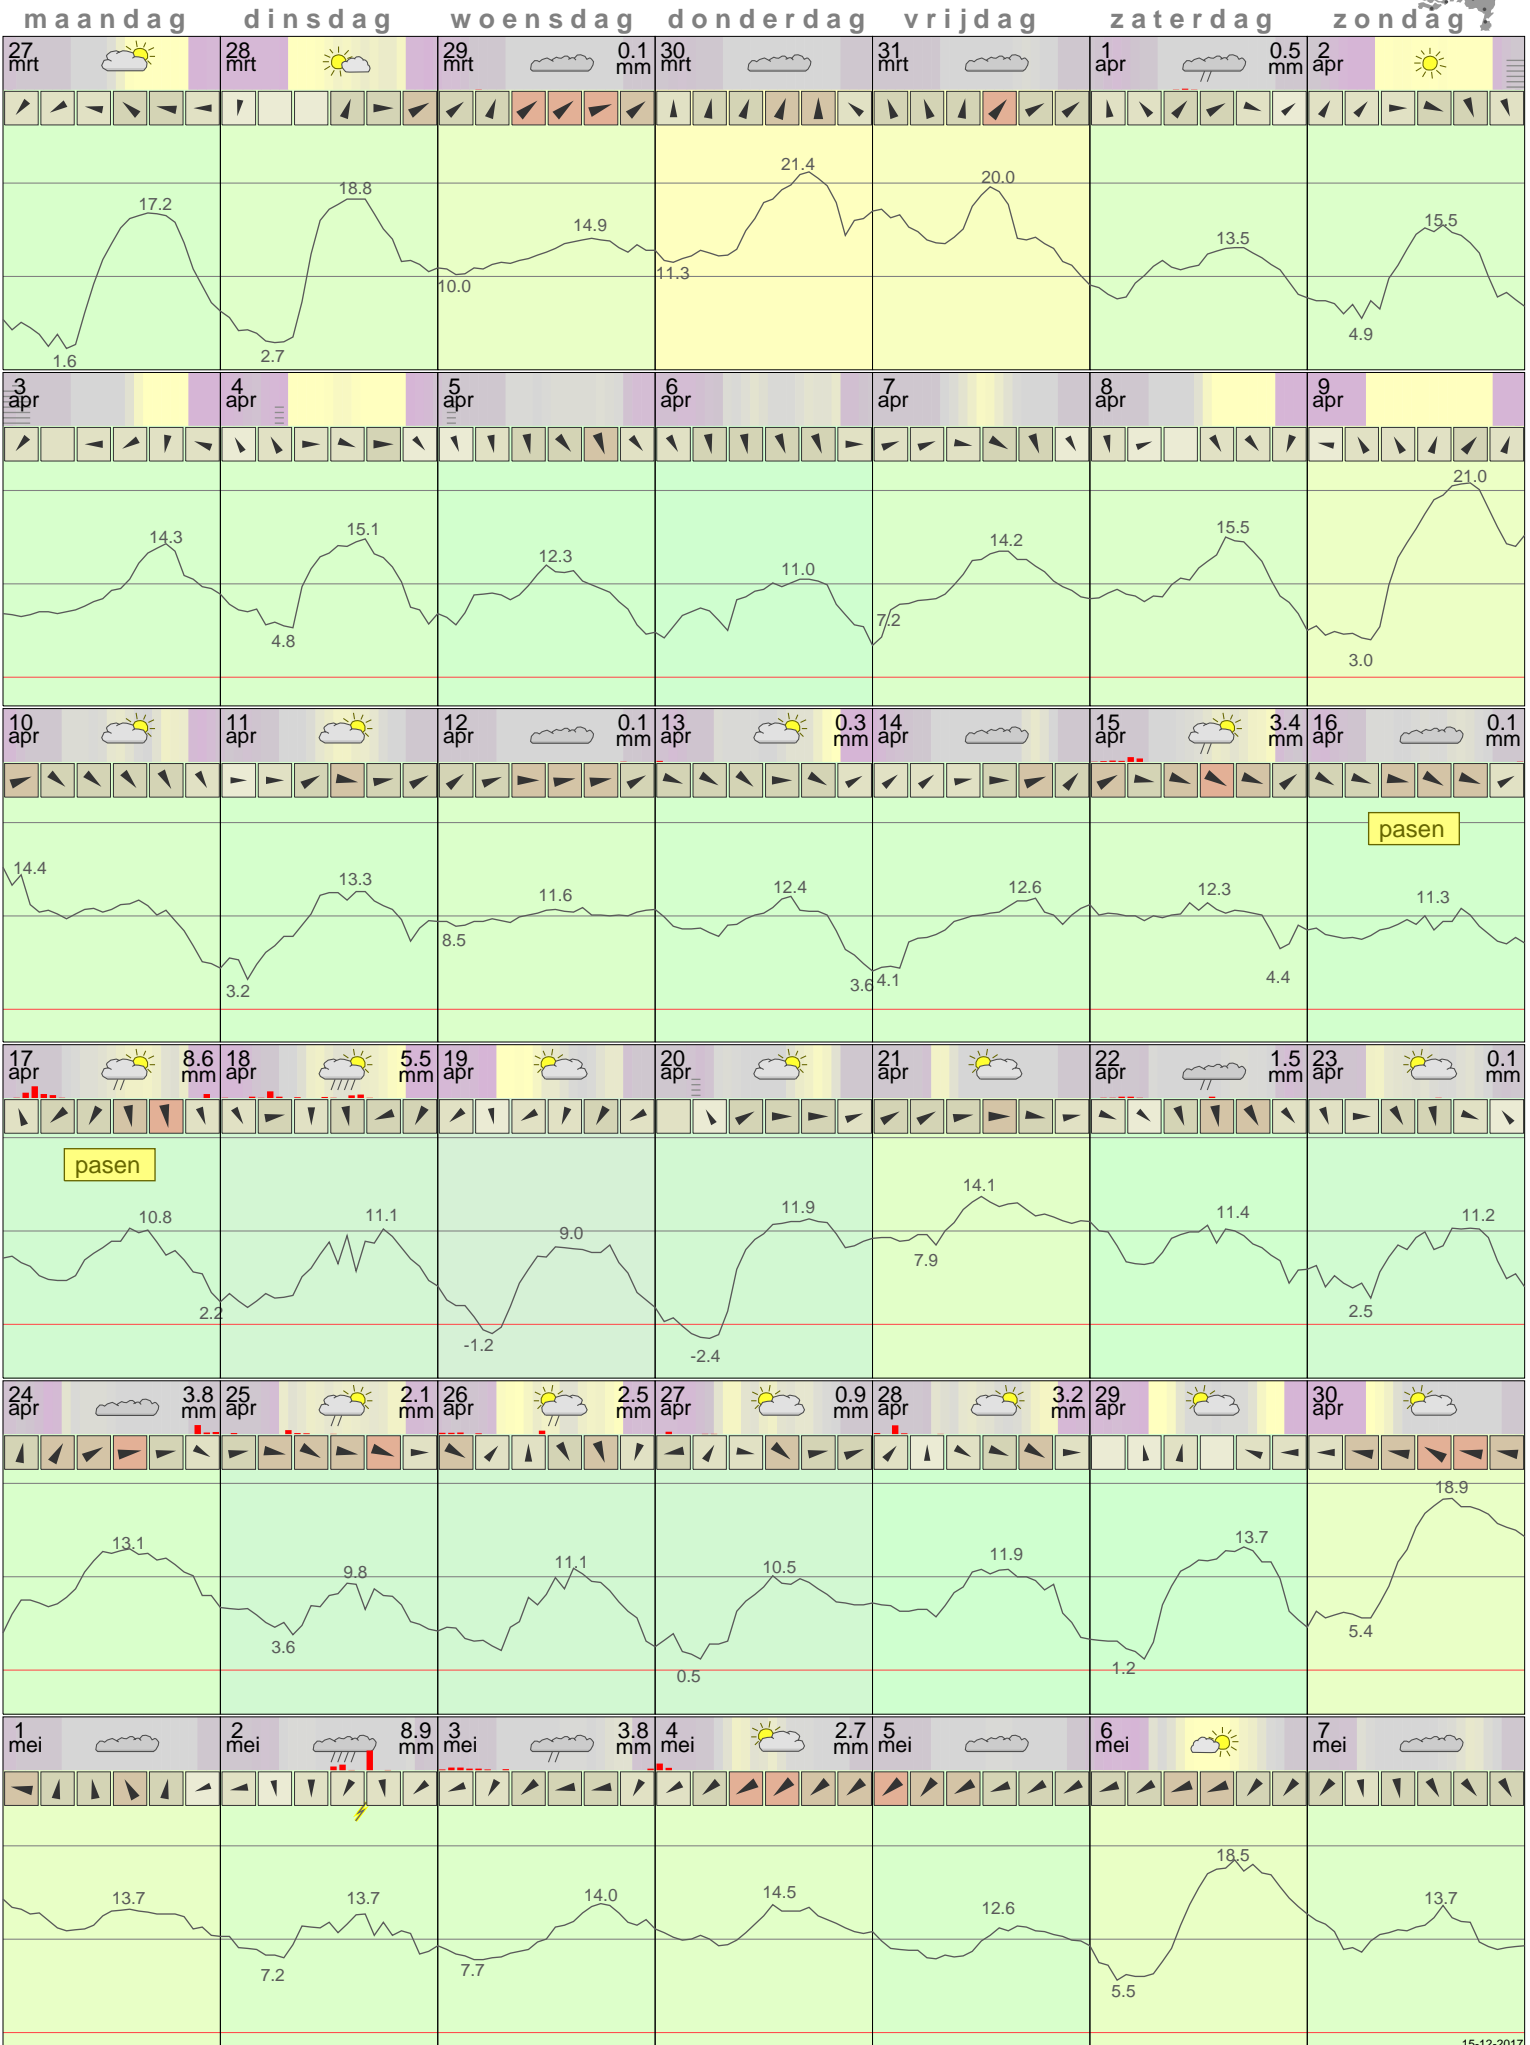

Het weer in Rotterdam April 2017

- < maand > + - < jaar > +
 klik voor langjarig
**temperatuur-
 of neerslag-
 overzicht** > klik voor <
 maandoverzicht
KNMI

sneeuwdikte van
 neerslagstation
 Delft

15-12-2017