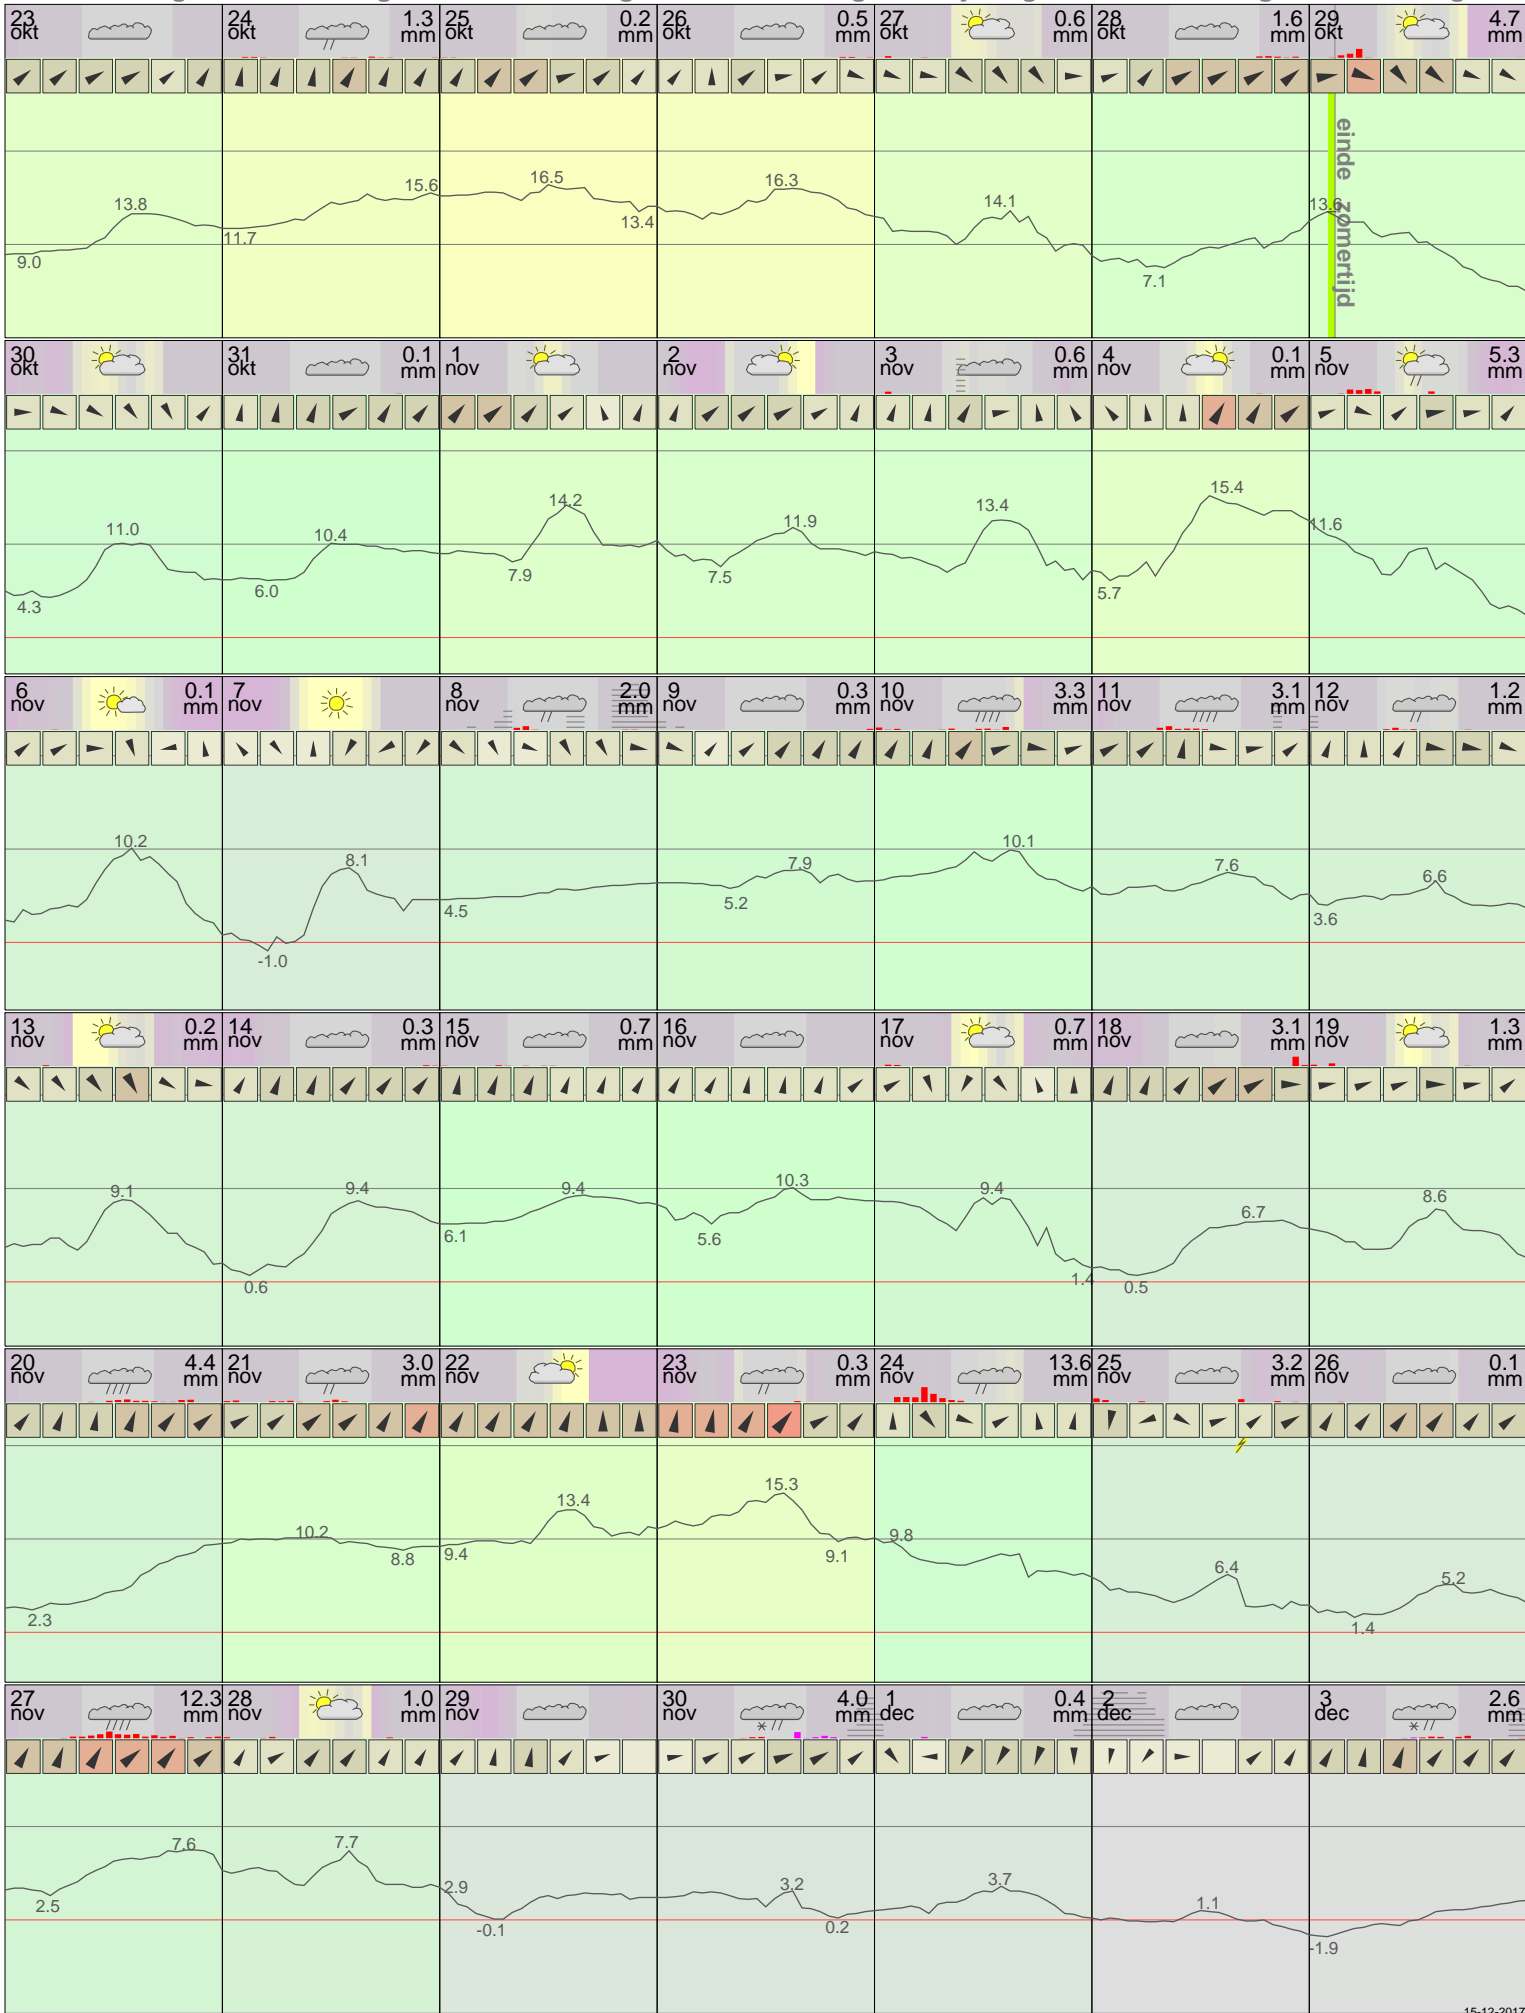

# Het weer op Maastricht AP November 2017

klik voor langjarig  
temperatuur-  
of neerslag-  
overzicht **KNMI**  
> klik voor <  
maandoverzicht

sneeuwdikte van  
neerslagstation  
Beek

maandag dinsdag woensdag donderdag vrijdag zaterdag zondag

einde zomertijd