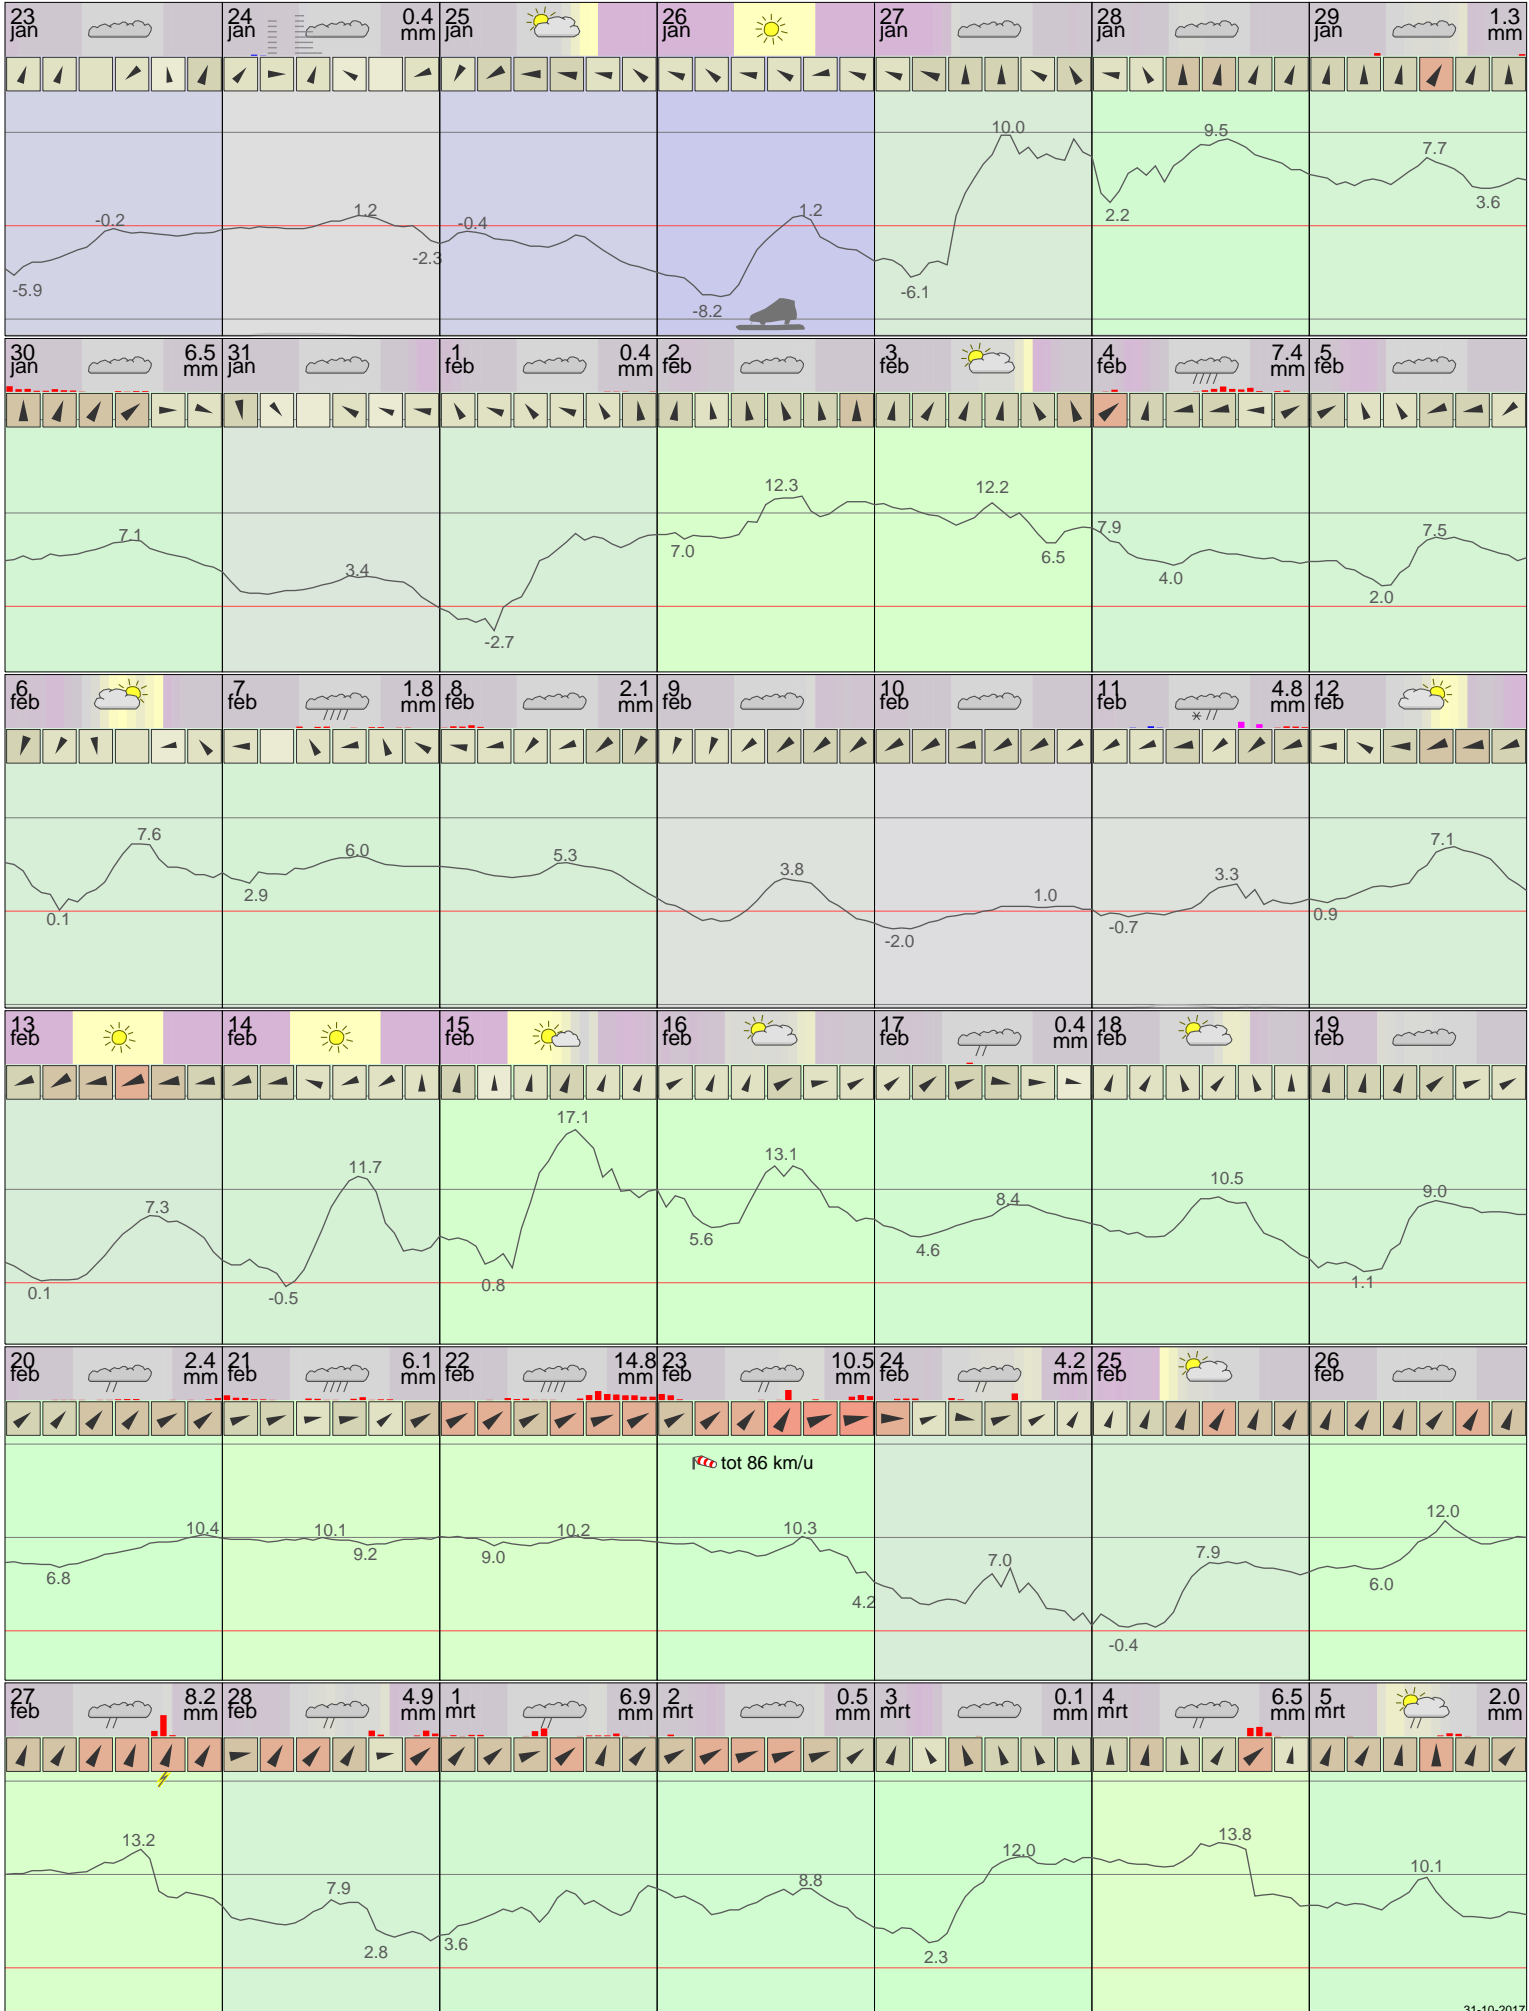

# Het weer op Maastricht AP Februari 2017

klik voor langjarig  
temperatuur-  
of neerslag-  
overzicht **KNMI**  
> klik voor <  
maandoverzicht

sneeuwdikte van  
neerslagstation  
Beek

maandag    dinsdag    woensdag    donderdag    vrijdag    zaterdag    zondag