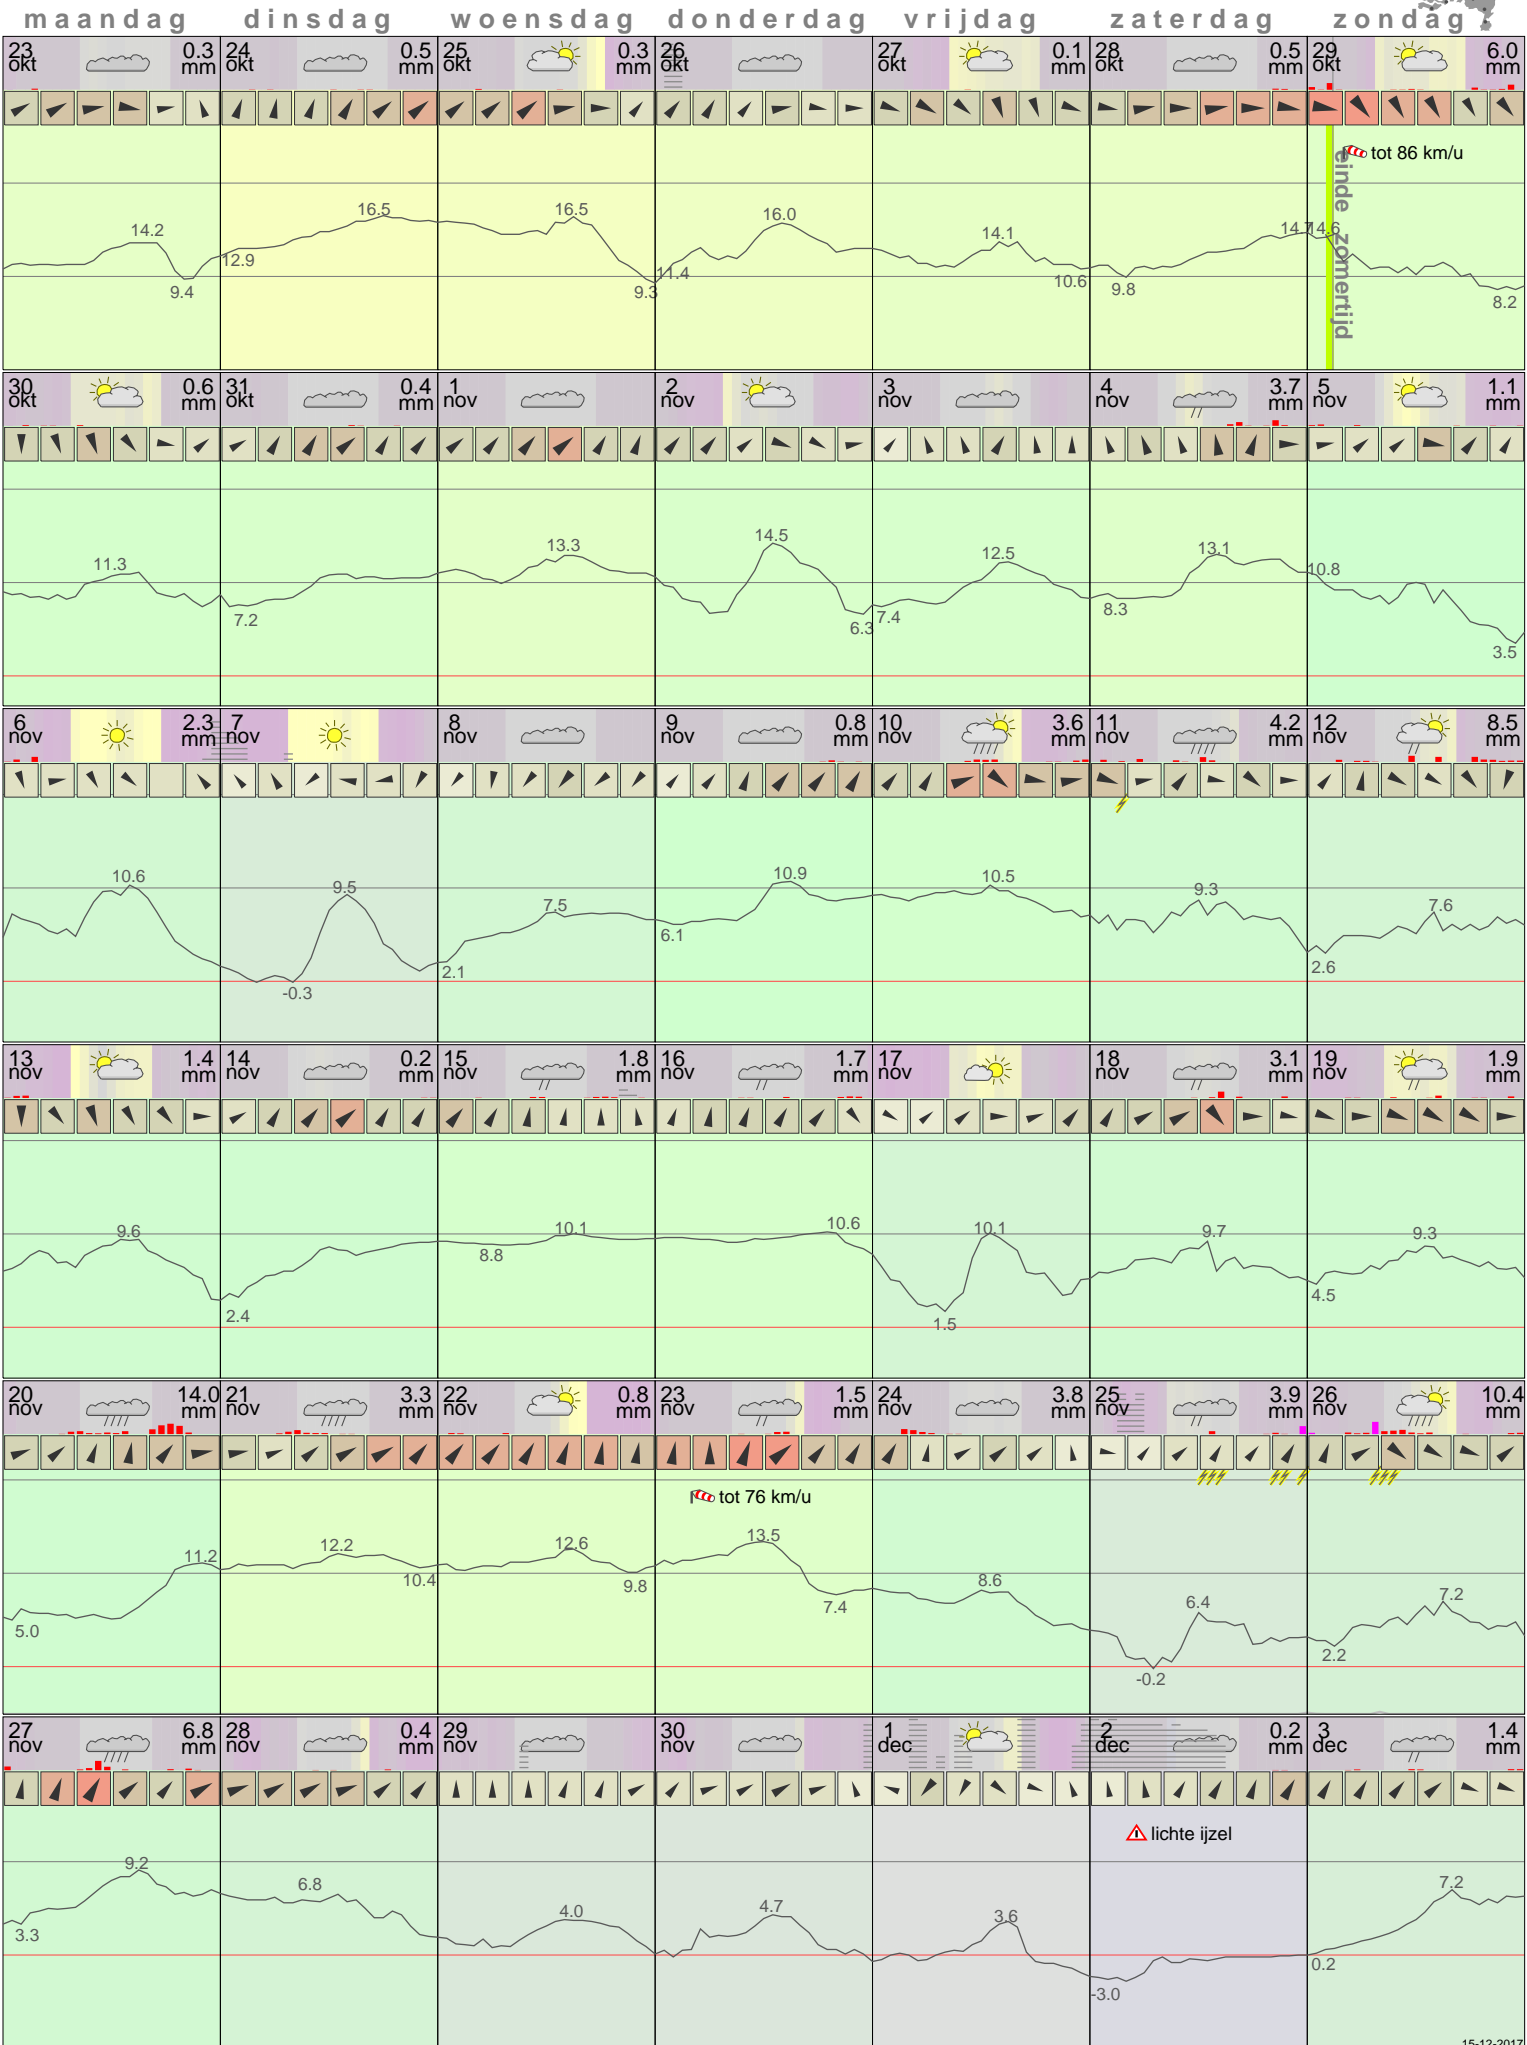

Het weer in Lelystad November 2017

- < maand > + - < jaar > +
 klik voor langjarig
 temperatuur-
 of neerslag-
 overzicht > klik voor <
 maandoverzicht **KNMI**

sneeuwdikte van
 neerslagstation
 Eendenweg

15-12-2017