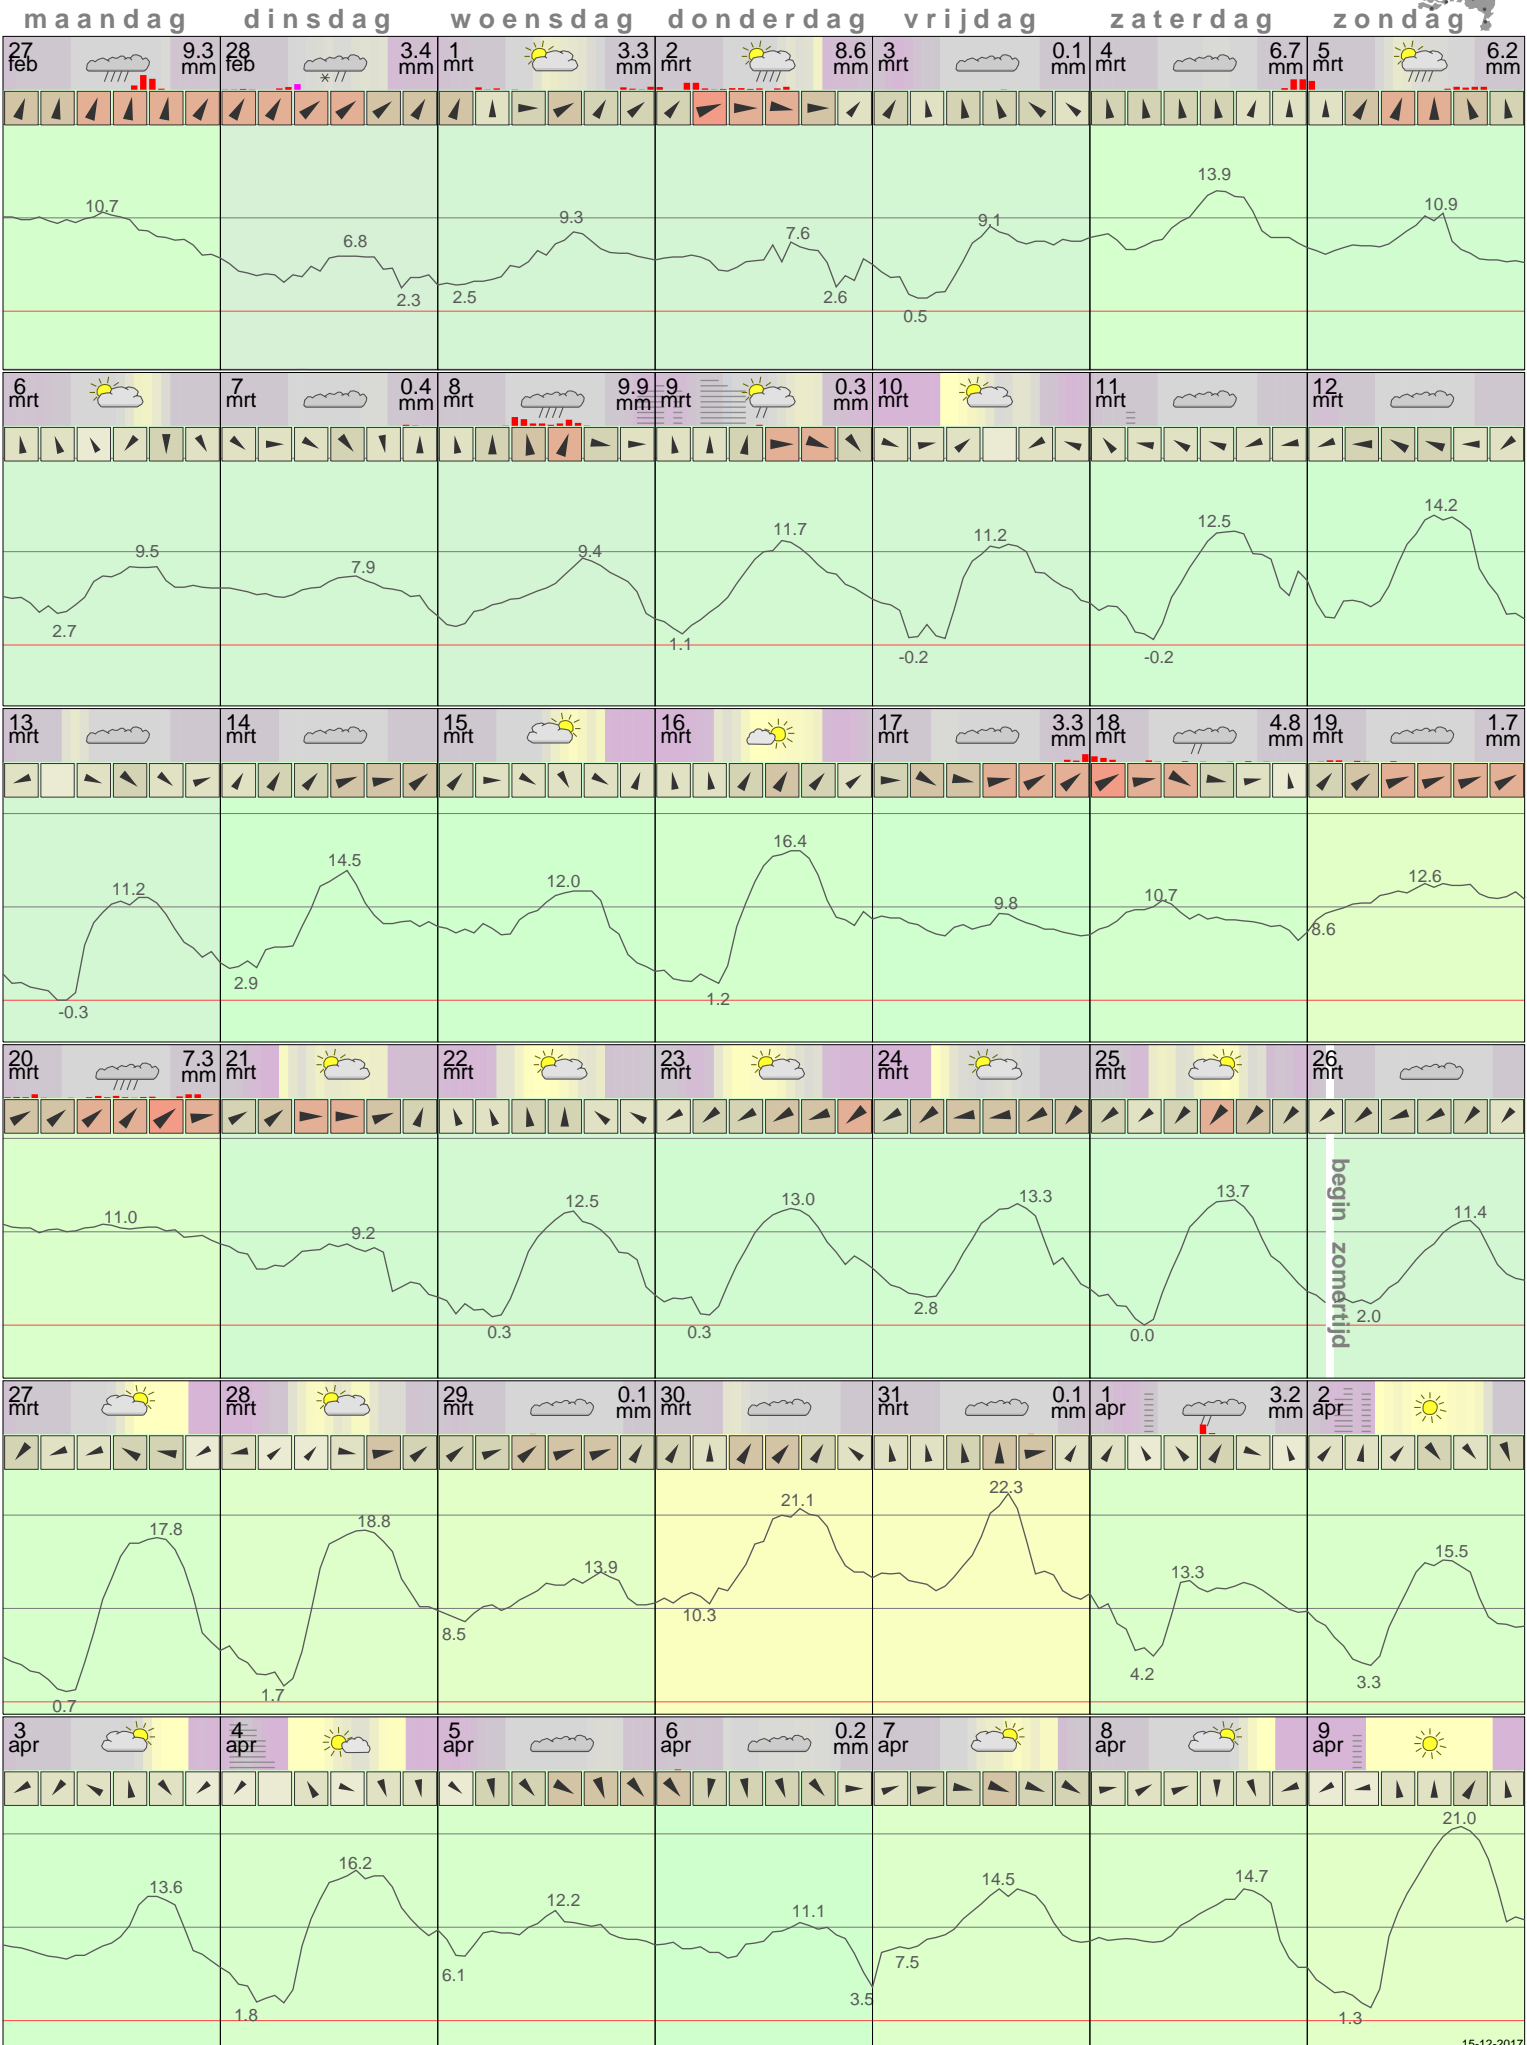

Het weer in Lelystad Maart 2017

- < maand > + - < jaar > +
 klik voor langjarig
 temperatuur-
 of neerslag-
 overzicht **KNMI**
 > klik voor <
 maandoverzicht

sneeuwdikte van
neerslagstation
Eendenweg

15-12-2017